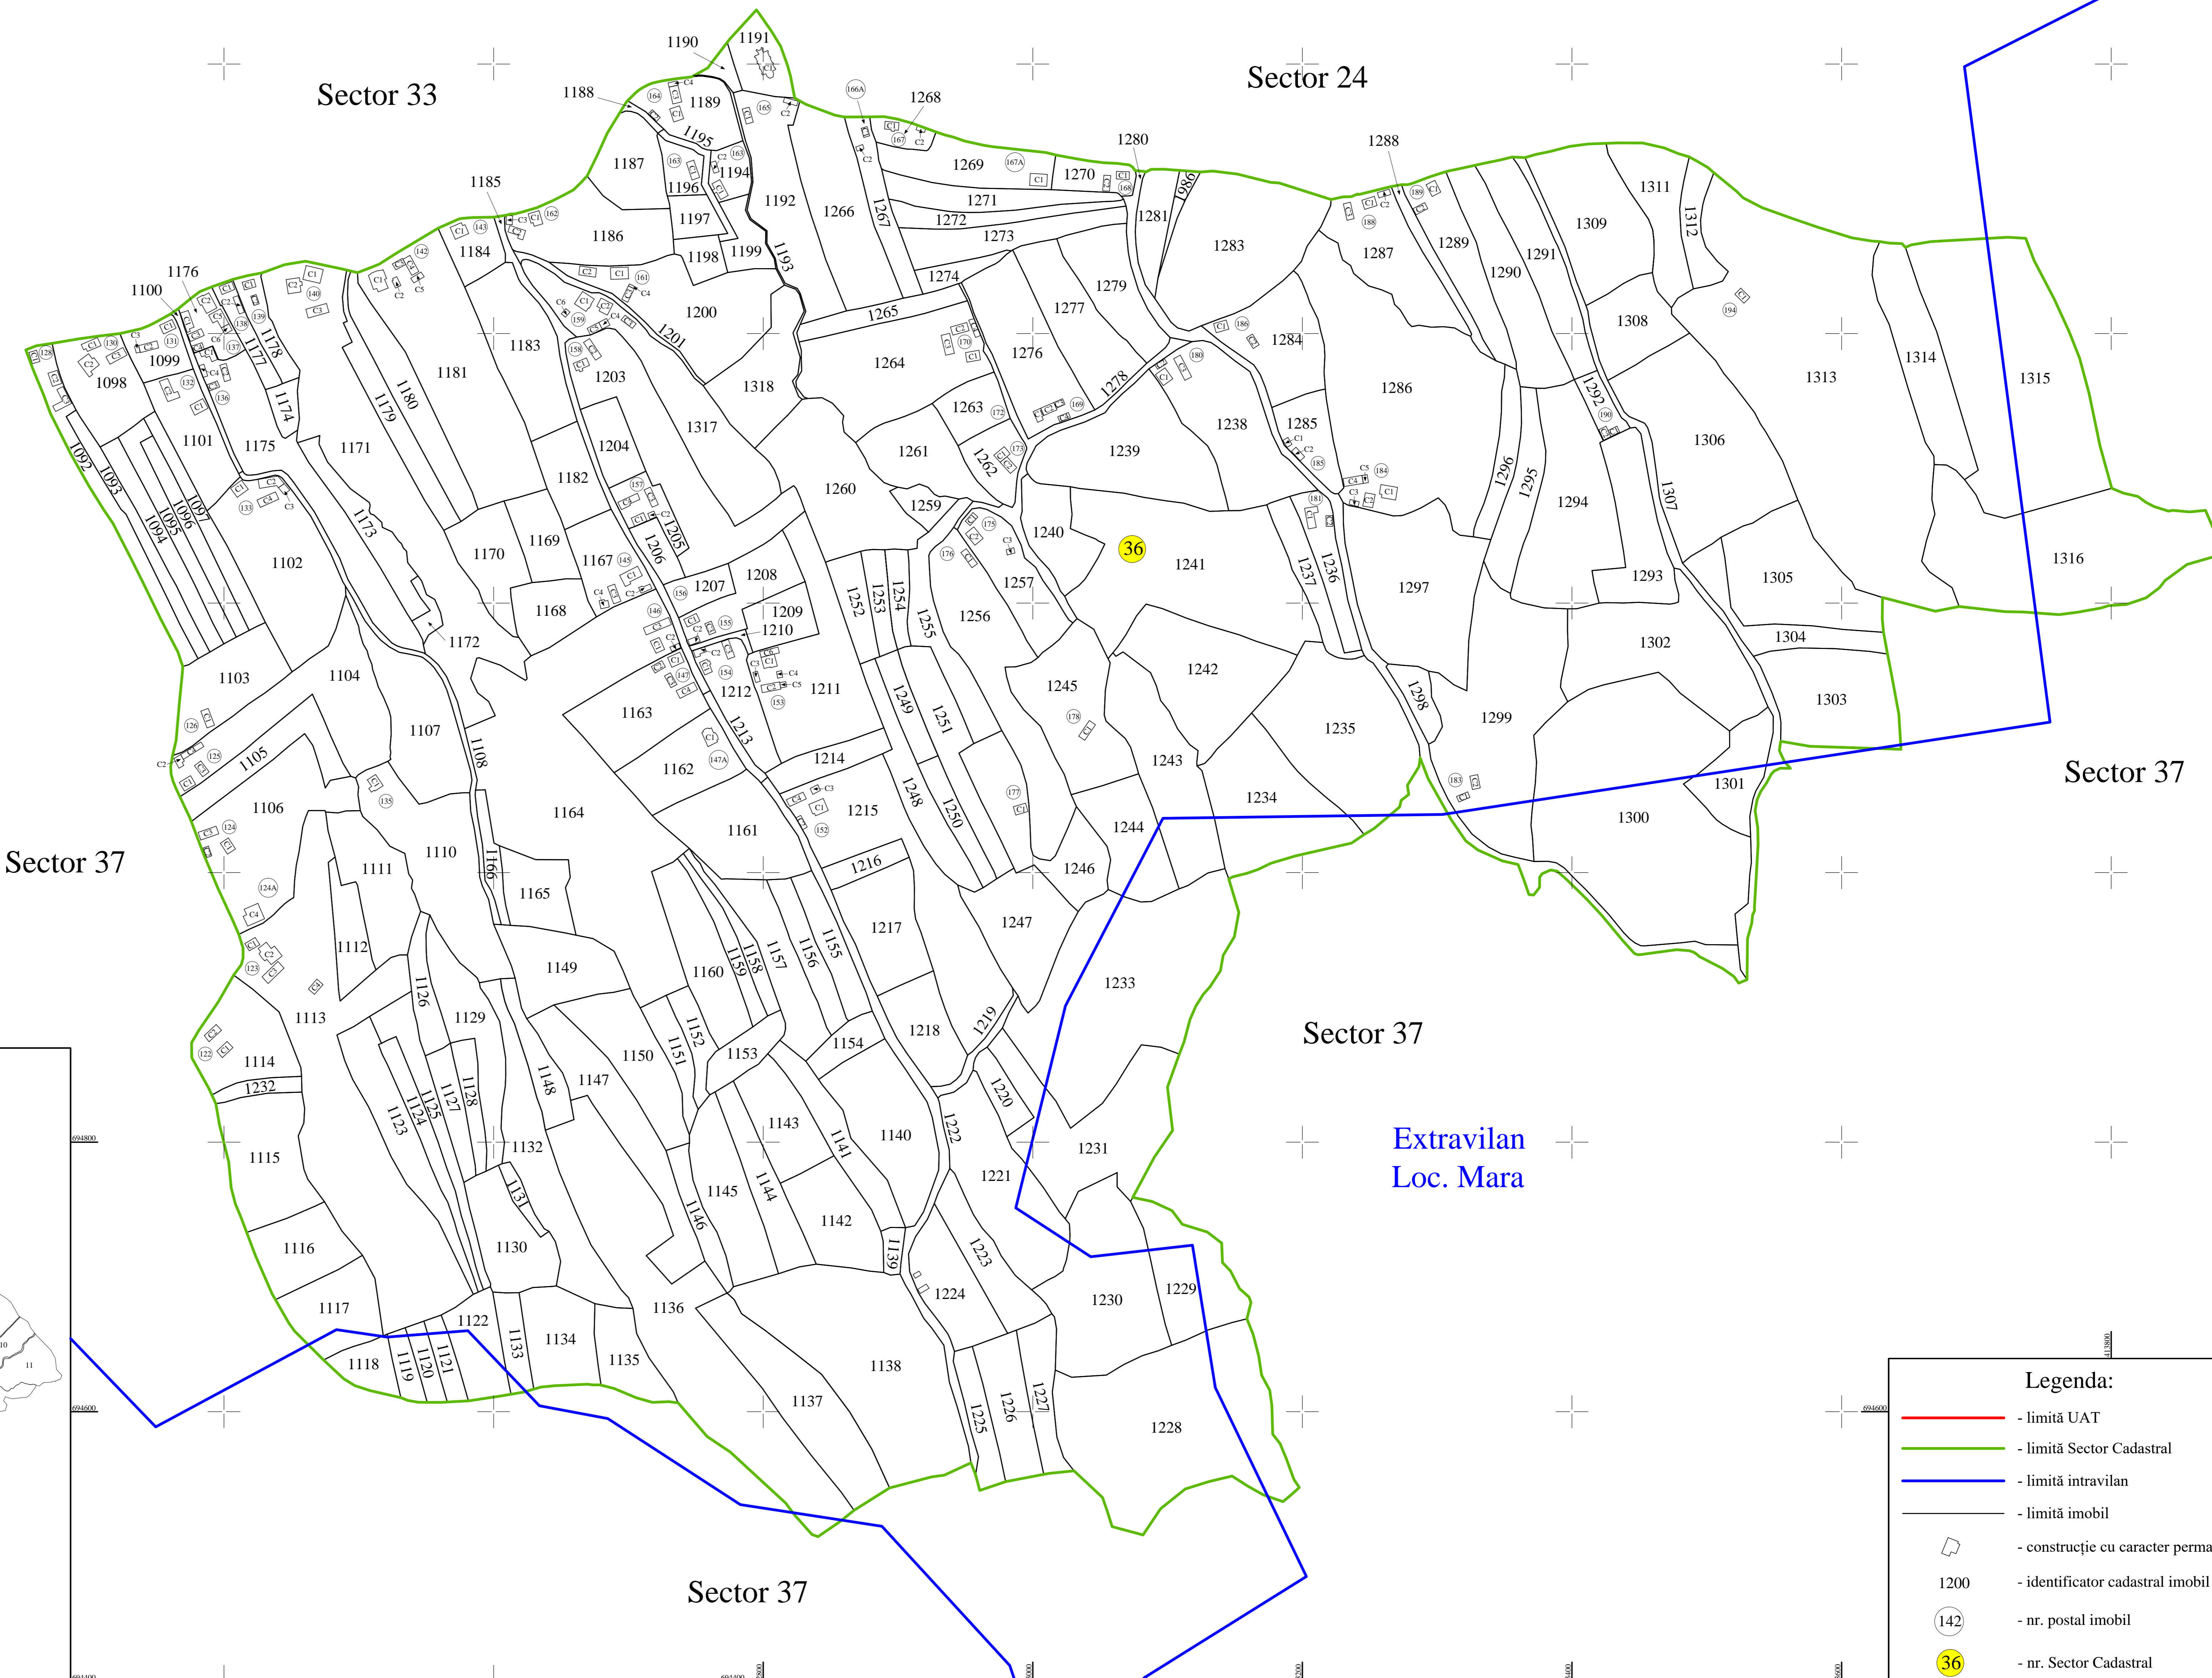

# PLAN CADASTRAL

UAT: Desești  
Județ: Maramureș  
Sector Cadastral: 36

Scara 1:2000

Sistem de proiecție STEREO 70

Intravilan  
Loc. Mara

SCHITA CU DISPUNEREA  
SECTOARELOR CADASTRALE  
Scara 1:25000

Extravilan  
Loc. Mara

**Legenda:**

- limită UAT
- limită Sector Cadastral
- limită intravilan
- limită imobil
- construcție cu caracter permanent
- 1200 - identificator cadastral imobil
- (142) - nr. postal imobil
- (36) - nr. Sector Cadastral

"Copie spre publicare"

Data: Martie 2023

Executant:  
S.C. SIA-TOPCAD ORIENT S.R.L.  
Ing. ALBEI IONELA-DANIELA