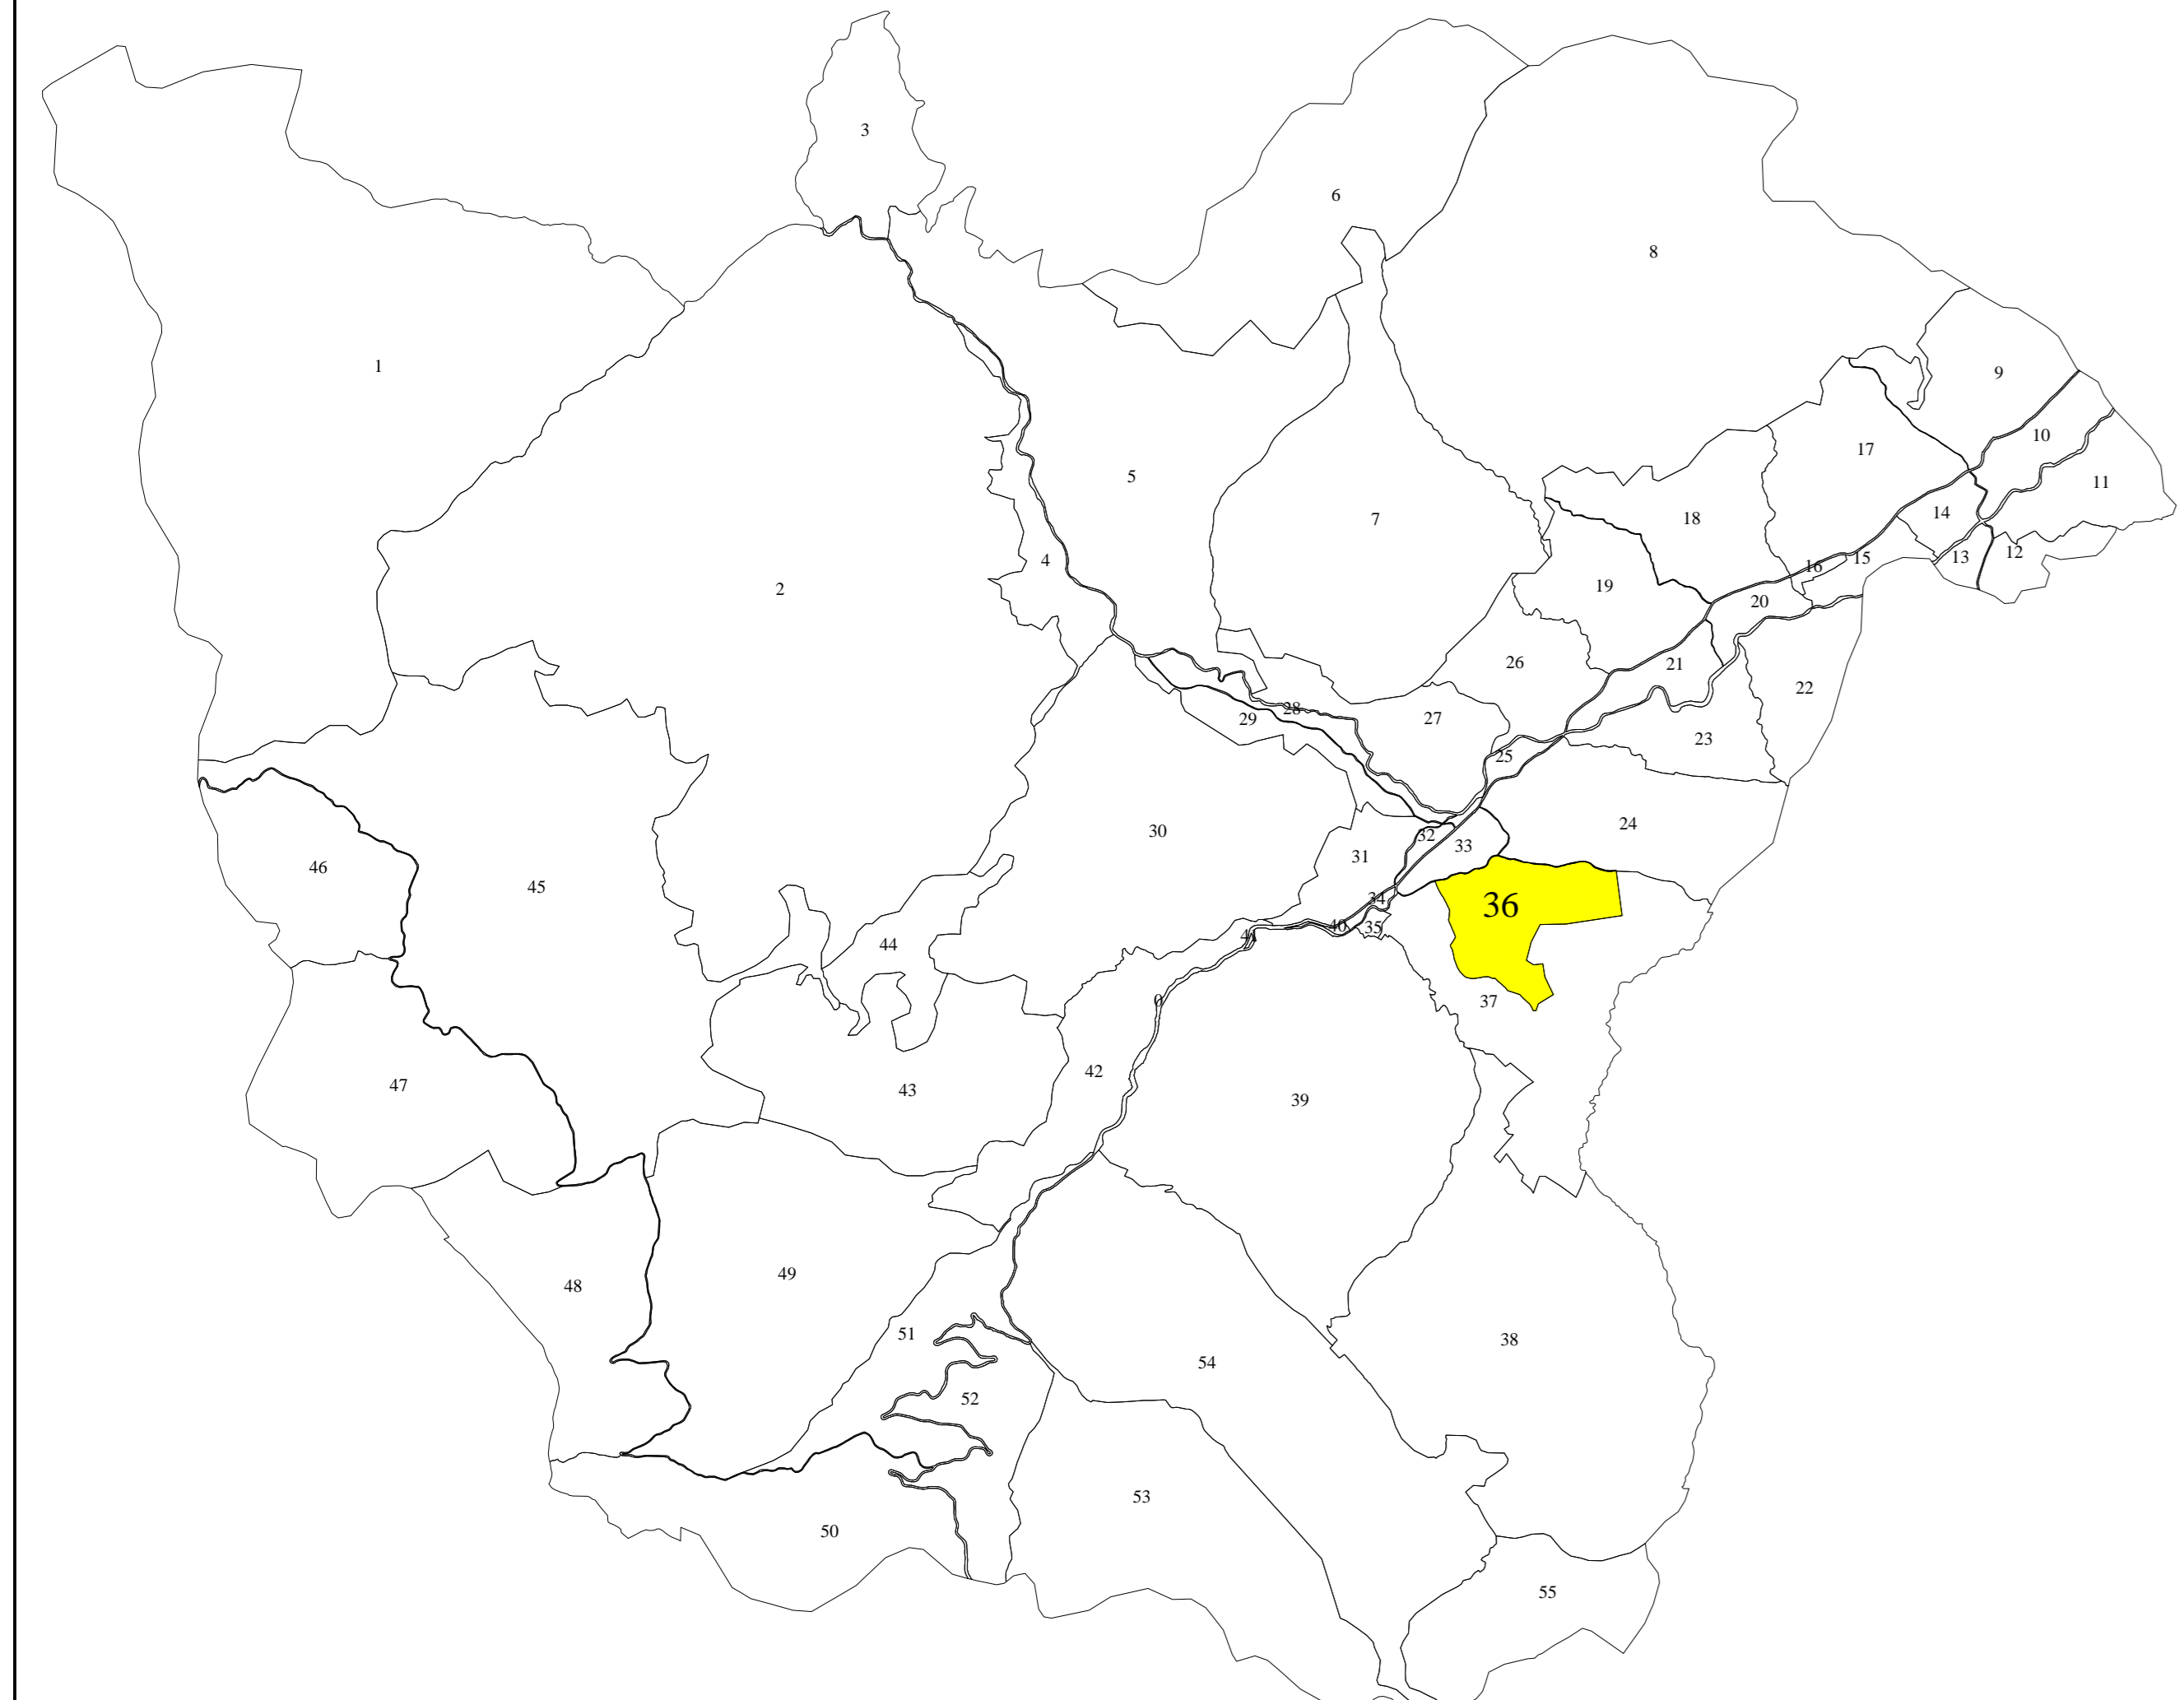

# PLAN CADASTRAL

UAT: Desești  
Județ: Maramureș  
Sector Cadastral: 36

Scara 1:2000

Sistem de proiecție STEREO 70

Intravilan  
Loc. Mara

SCHITA CU DISPUNEREA  
SECTOARELOR CADASTRALE  
Scara 1:25000

Extravilan  
Loc. Mara

**Legenda:**

- limită UAT
- limită Sector Cadastral
- limită intravilan
- limită imobil
- construcție cu caracter permanent
- 1200 - identificator cadastral imobil
- (142) - nr. postal imobil
- (36) - nr. Sector Cadastral

"Copie spre publicare"

Data: Martie 2023

Executant:  
S.C. SIA-TOPCAD ORIENT S.R.L.  
Ing. ALBEI IONELA-DANIELA