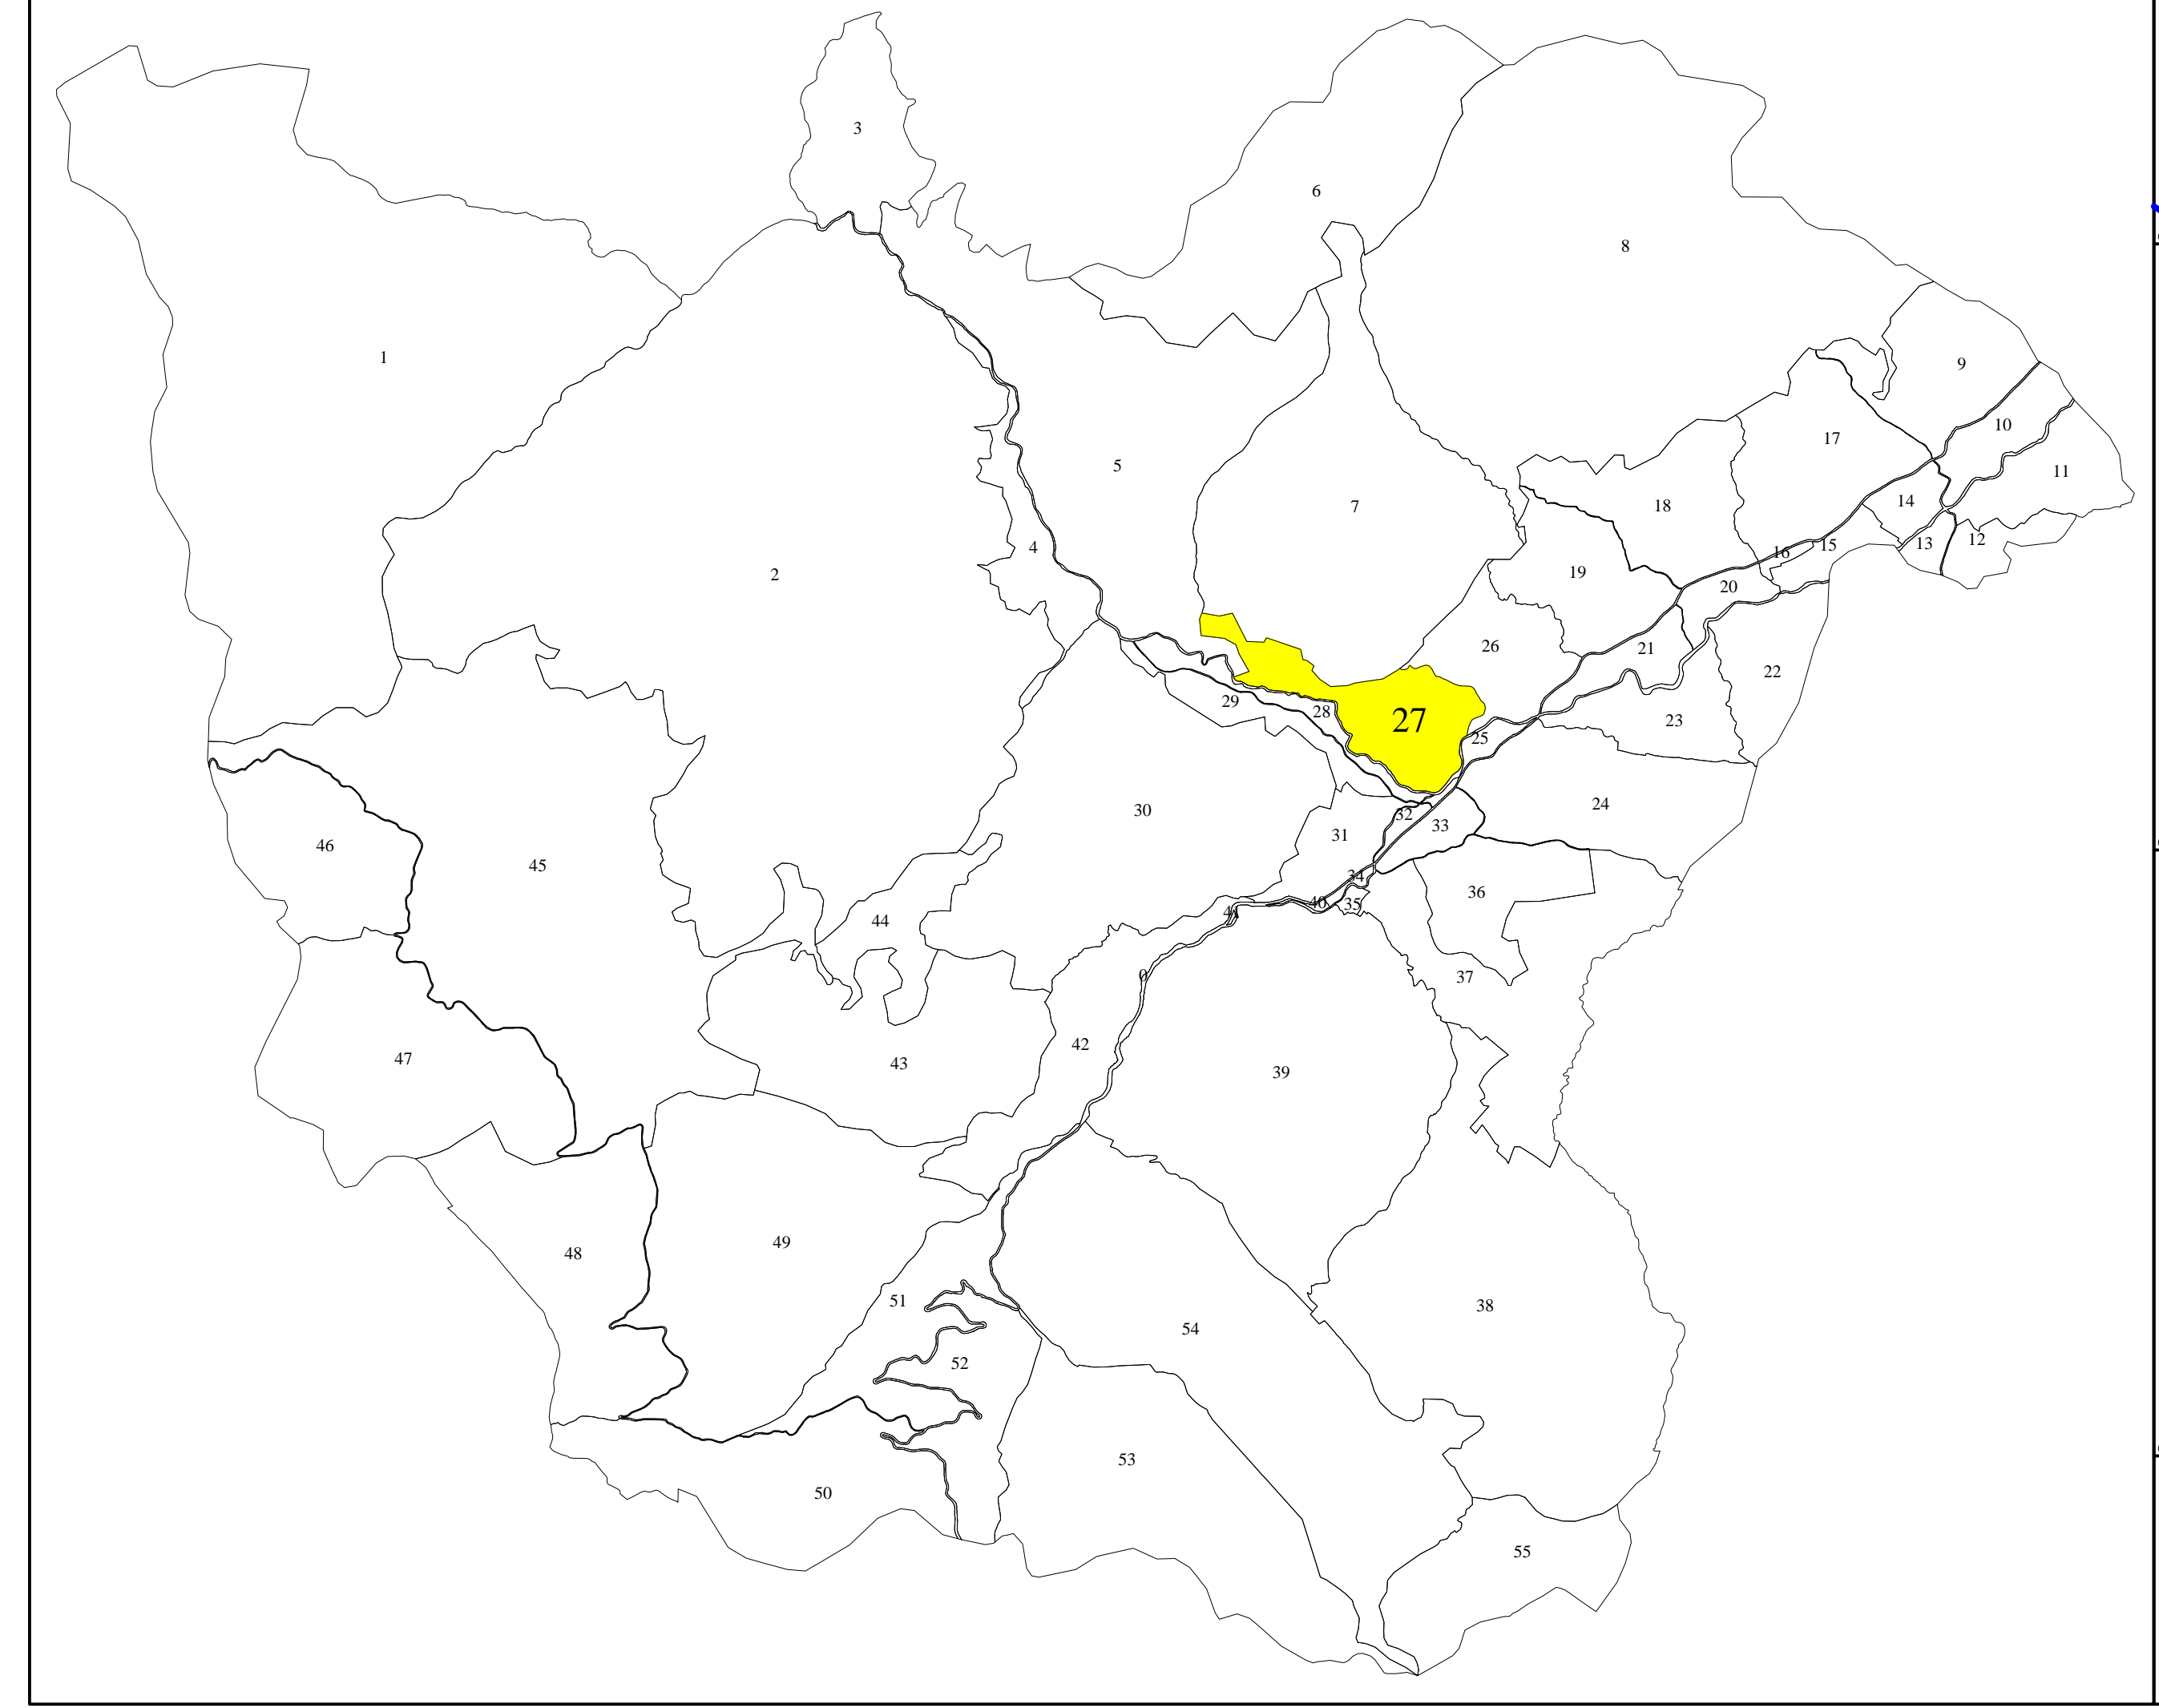

PLAN CADASTRAL

Scara 1:2000

Sistem de proiectie STEREO 70

UAT: Desești  
Județ: Maramureș  
Sector Cadastral: 27

Sector 5

Extravilan  
Loc. Mara

Sector 7

Intravilan  
Loc. Mara

Sector 26

Intravilan  
Loc. Mara

Râul Mara

Râul Mara

SCHITA CU DISPUNEREA  
SECTOARELOR CADASTRALE  
Scara 1:25000

**Legenda:**

- - limită UAT
- - limită Sector Cadastral
- - limită intravilan
- - limită imobil
- construcție cu caracter permanent
- 1400 - identificator cadastral imobil
- 25 - nr. postal imobil
- 27 - nr. Sector Cadastral

"Copie spre publicare"

Executant:  
S.C. SIA-TOPCAD ORIENT S.R.L.  
Ing. ALBEI IONELA-DANIELA

Data: Martie 2023