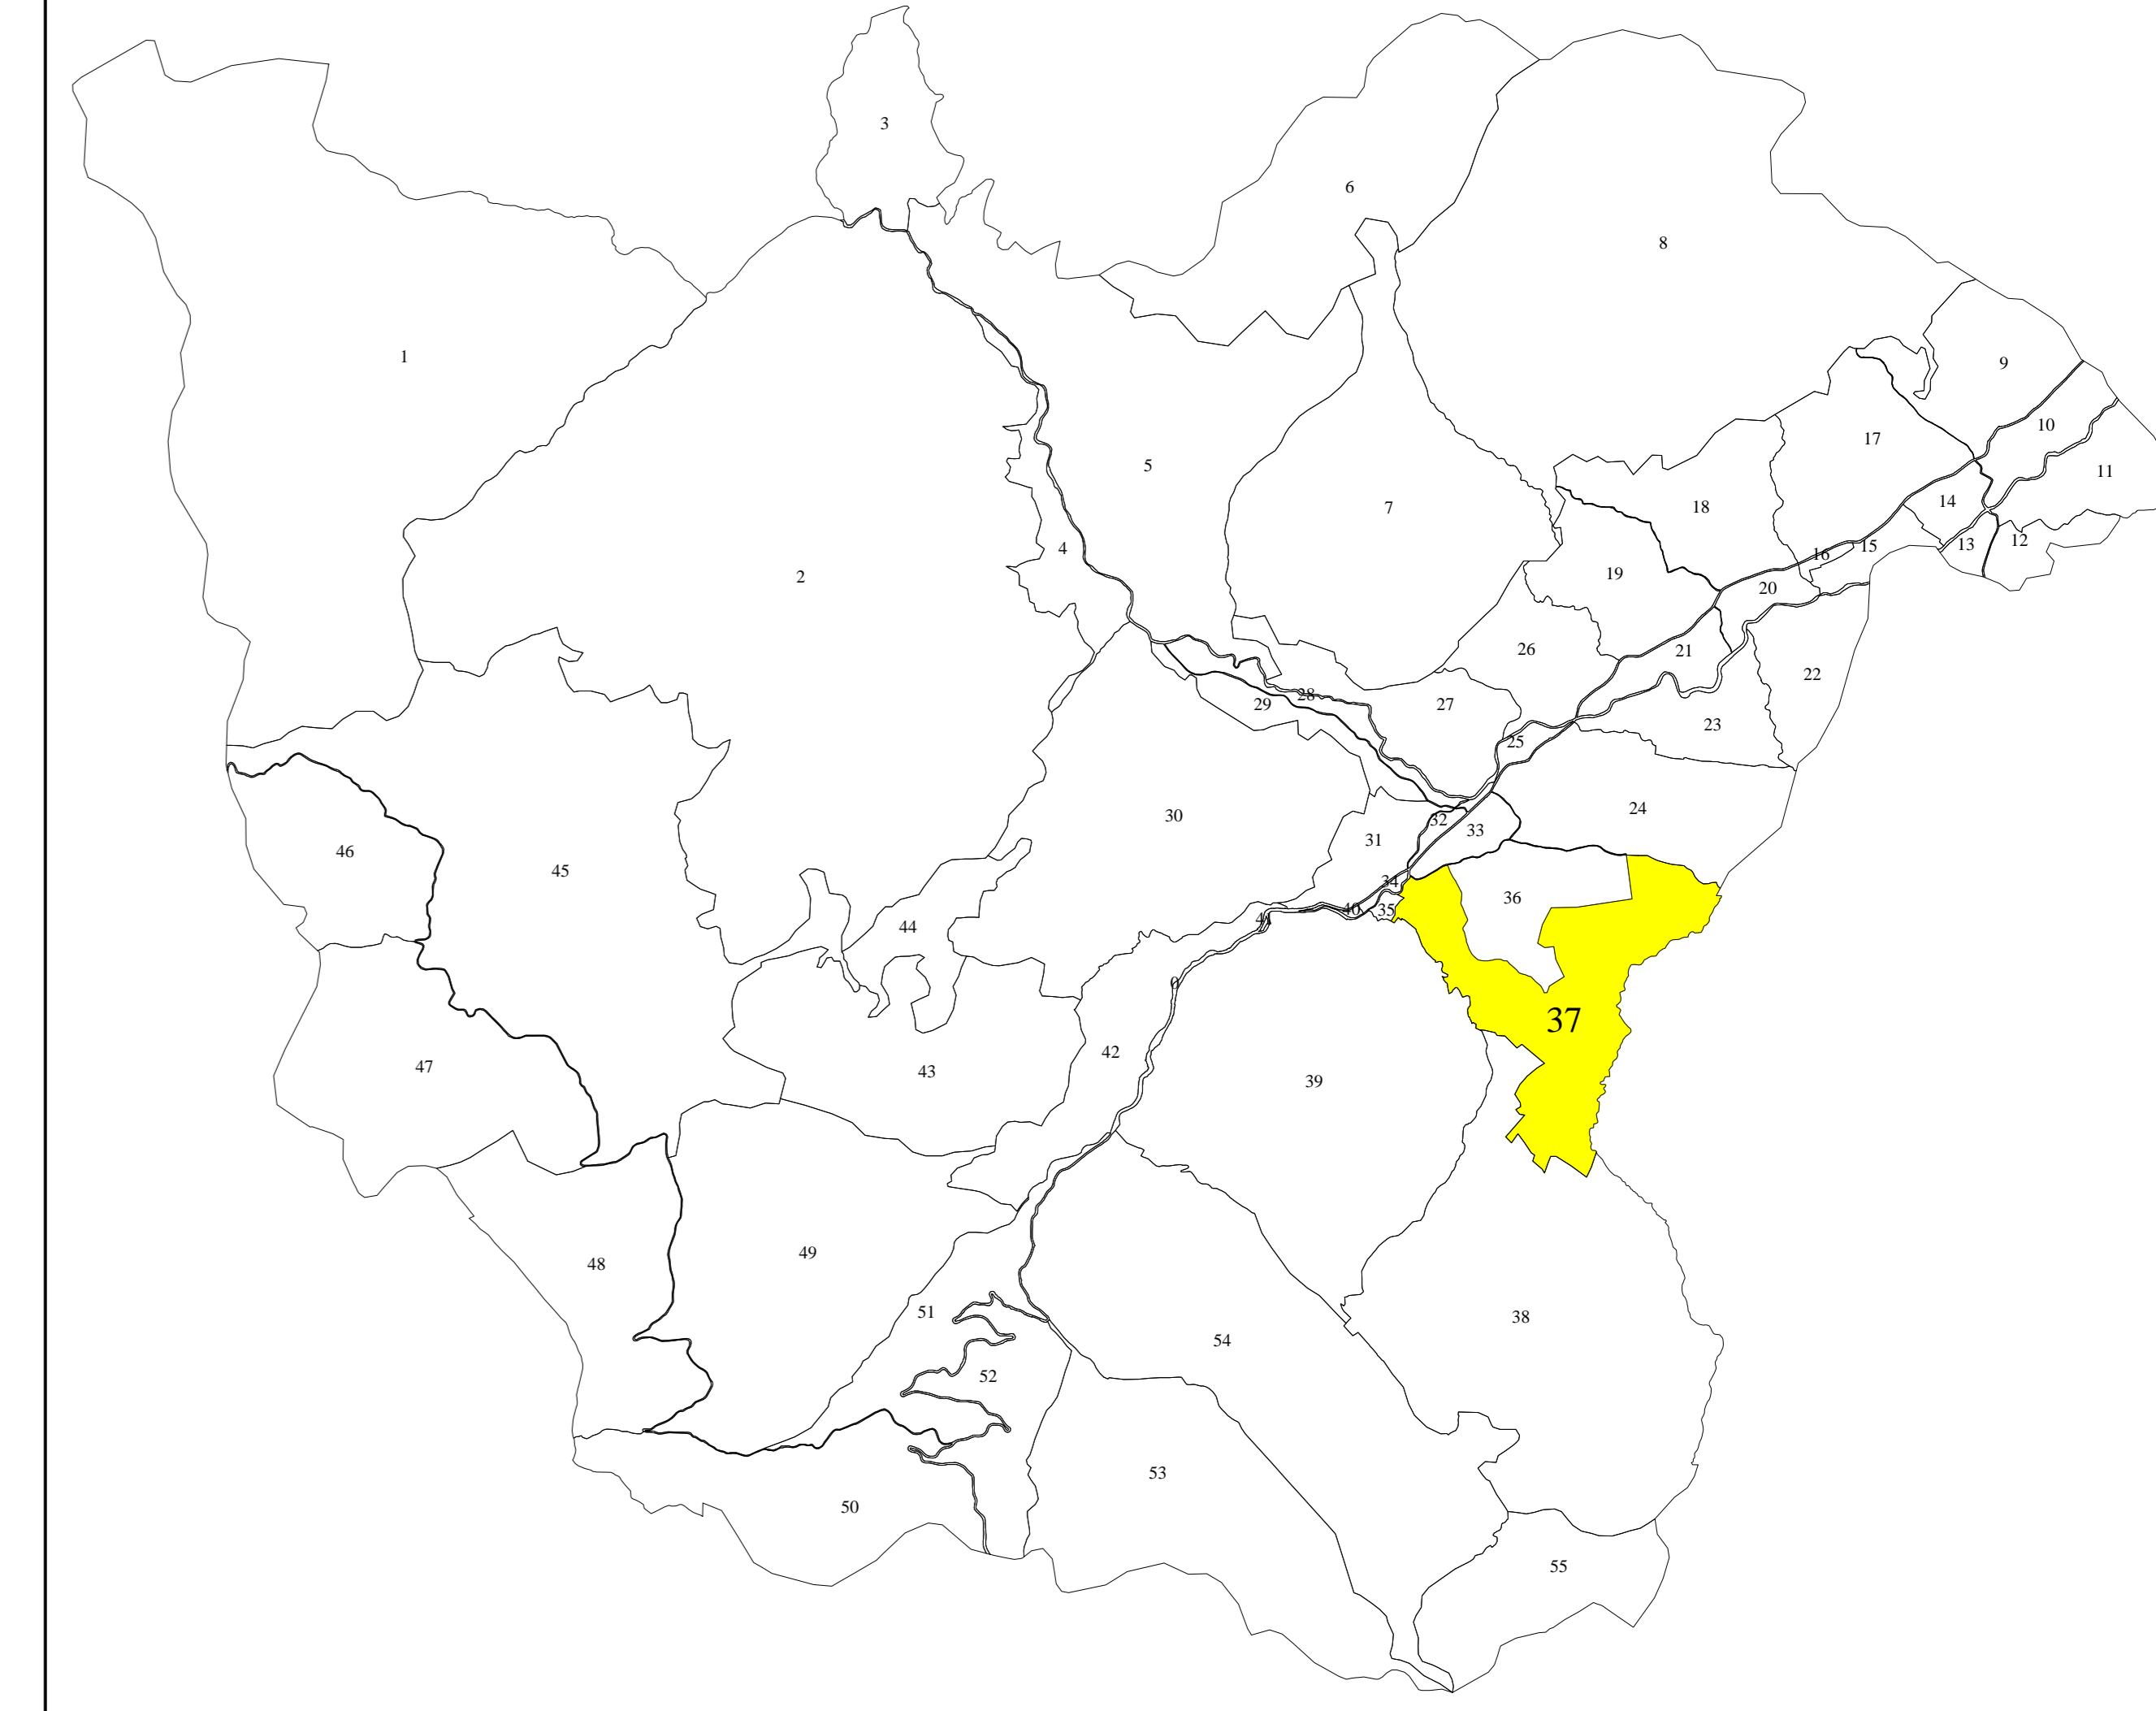

# PLAN CADASTRAL

Scara 1:2000

Sistem de proiectie STEREO 70

UAT: Desești  
Județ: Maramureș  
Sector Cadastral: 37  
planșa 2/2

## SCHITA CU DISPUNEREA SECTOARELOR CADASTRALE

Scara 1:25000

Sector 38

Extravilan  
Loc. Mara

Valea Mare  
UAT Ocna Șugatag

Schemă de racordare  
a planșelor