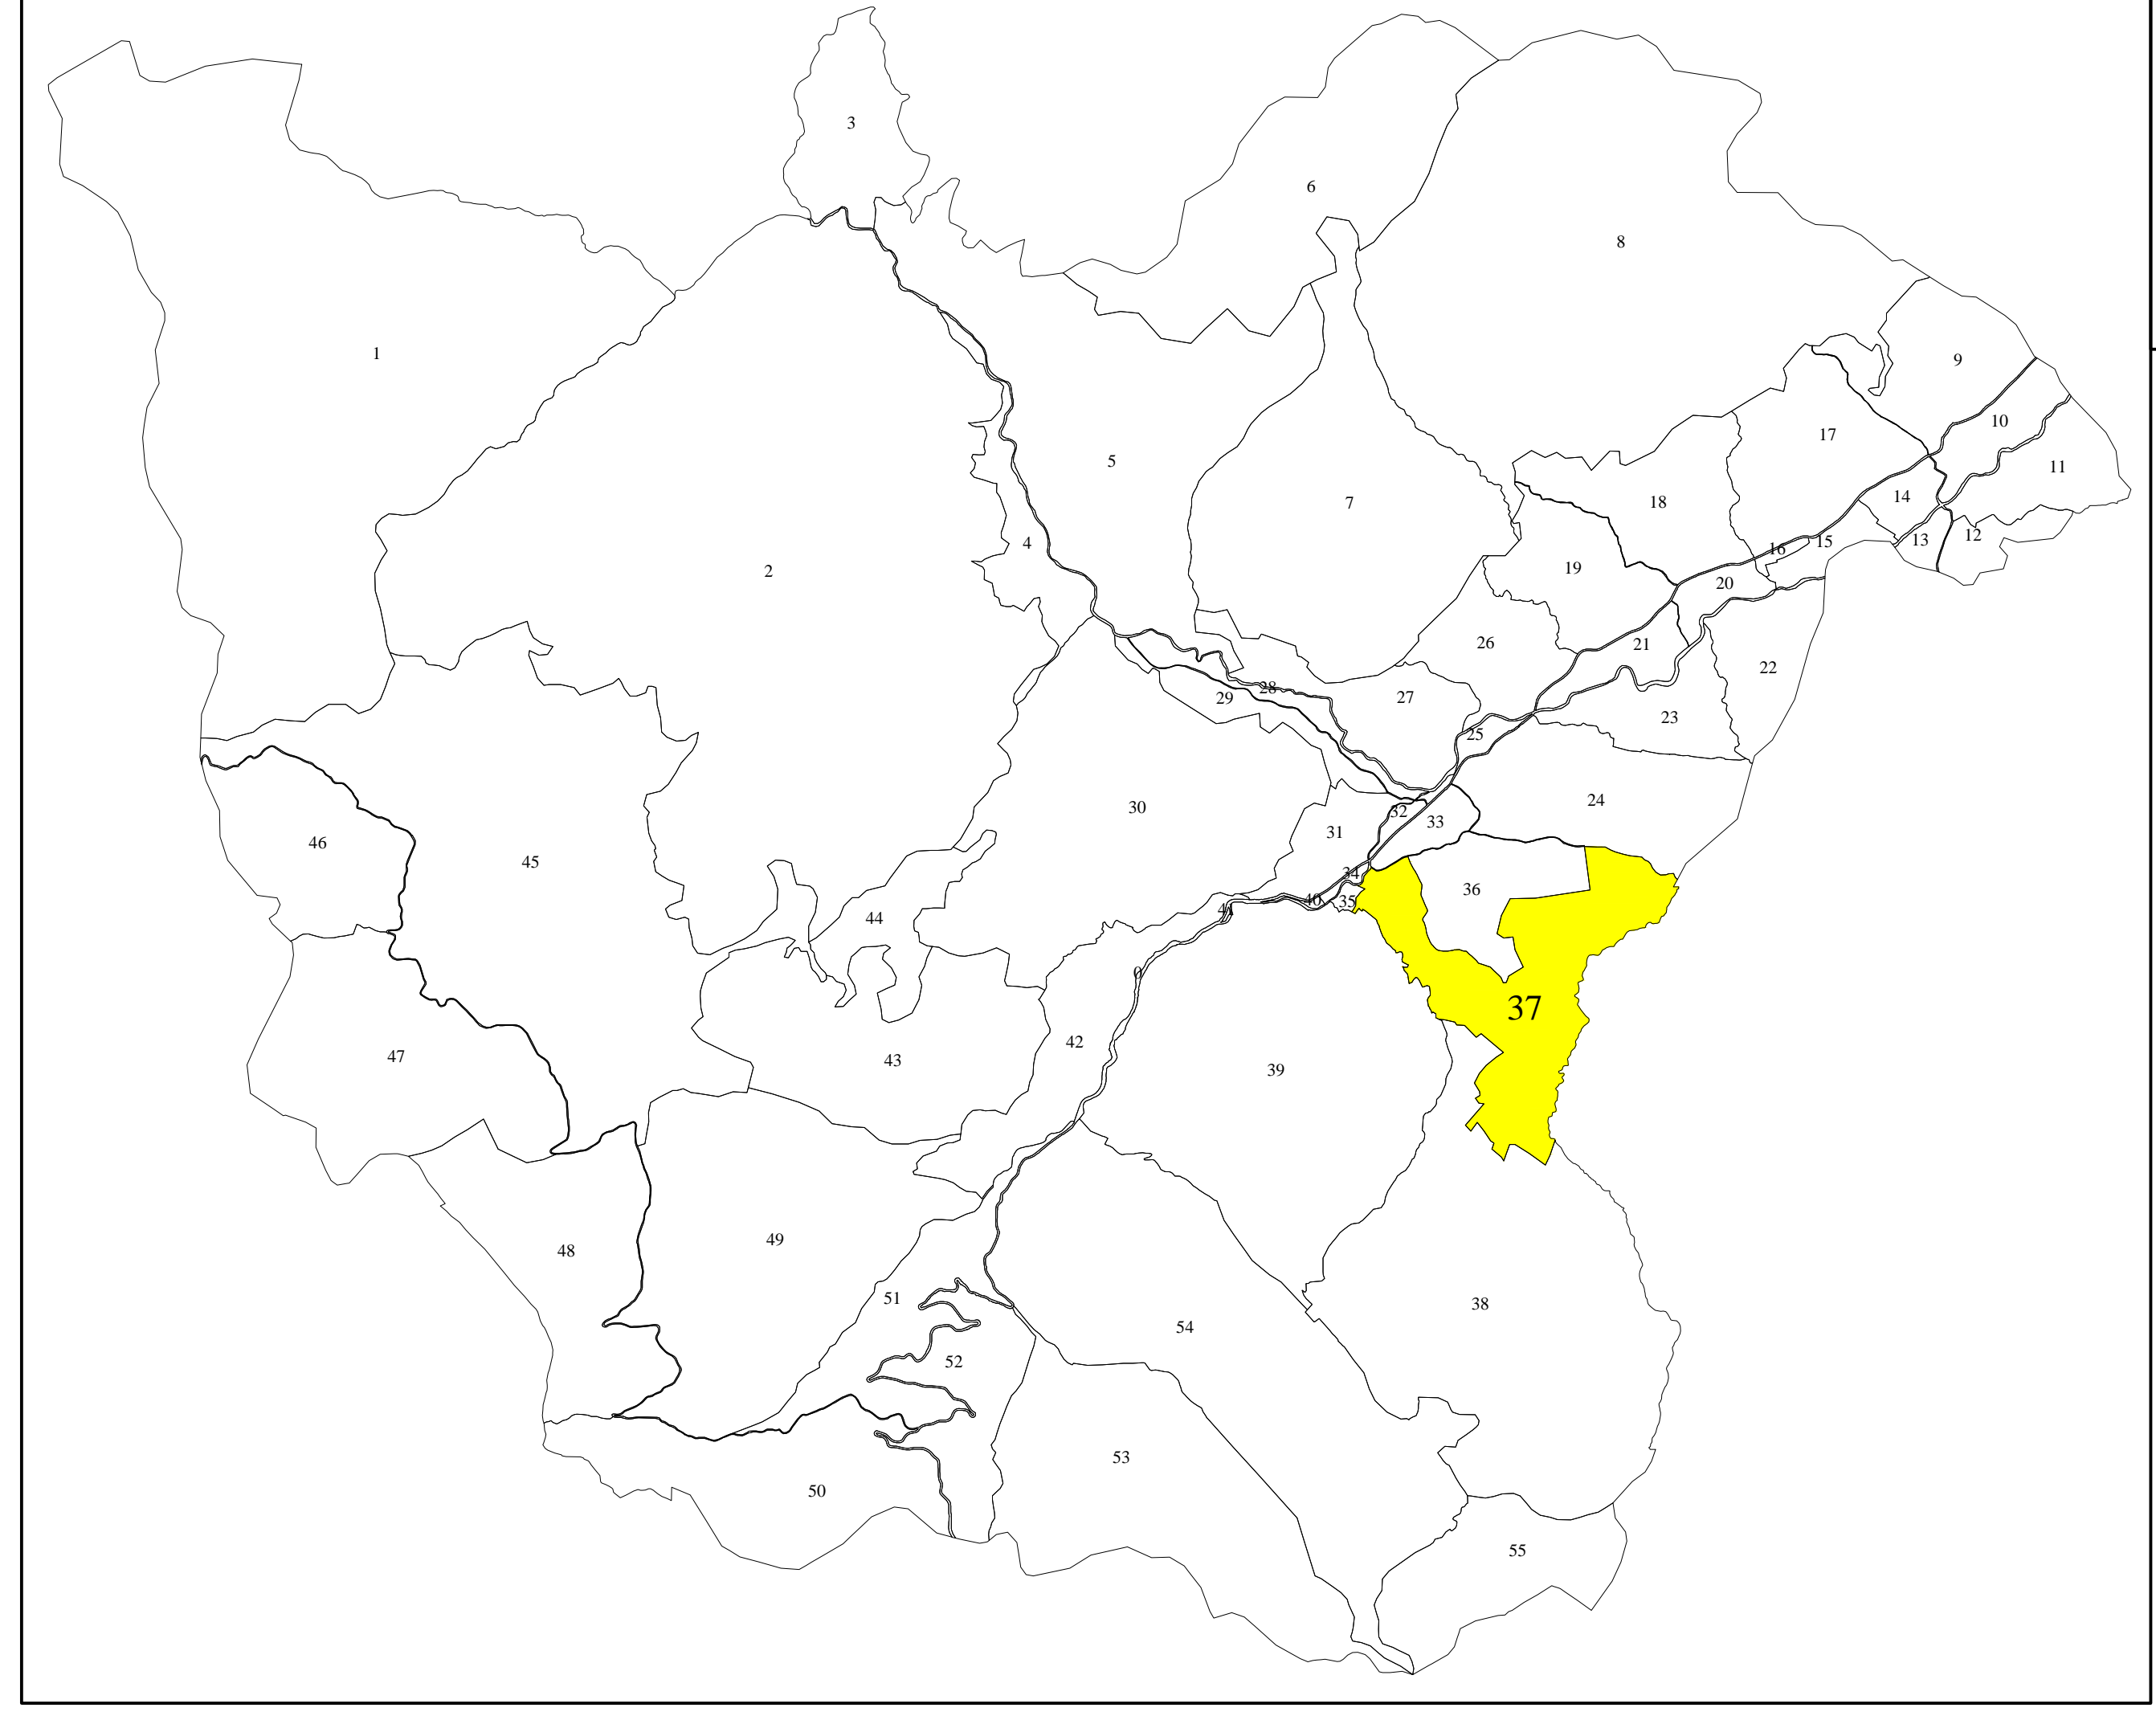

SCHITA CU DISPUNEREA
SECTOARELOR CADASTRALE
Scara 1:25000

PLAN CADASTRAL

Scara 1:2000

Sistem de proiectie STEREO 70

UAT: Desești
Județ: Maramureș
Sector Cadastral: 37
planșa 1/2

Schemă de racordare
a planșelor

Legenda:

- - limită UAT
- - limită Sector Cadastral
- - limită intravilan
- limită imobil
- construcție cu caracter permanent
- 1800 - identificator cadastral imobil
- (111) - nr. postal imobil
- (37) - nr. Sector Cadastral