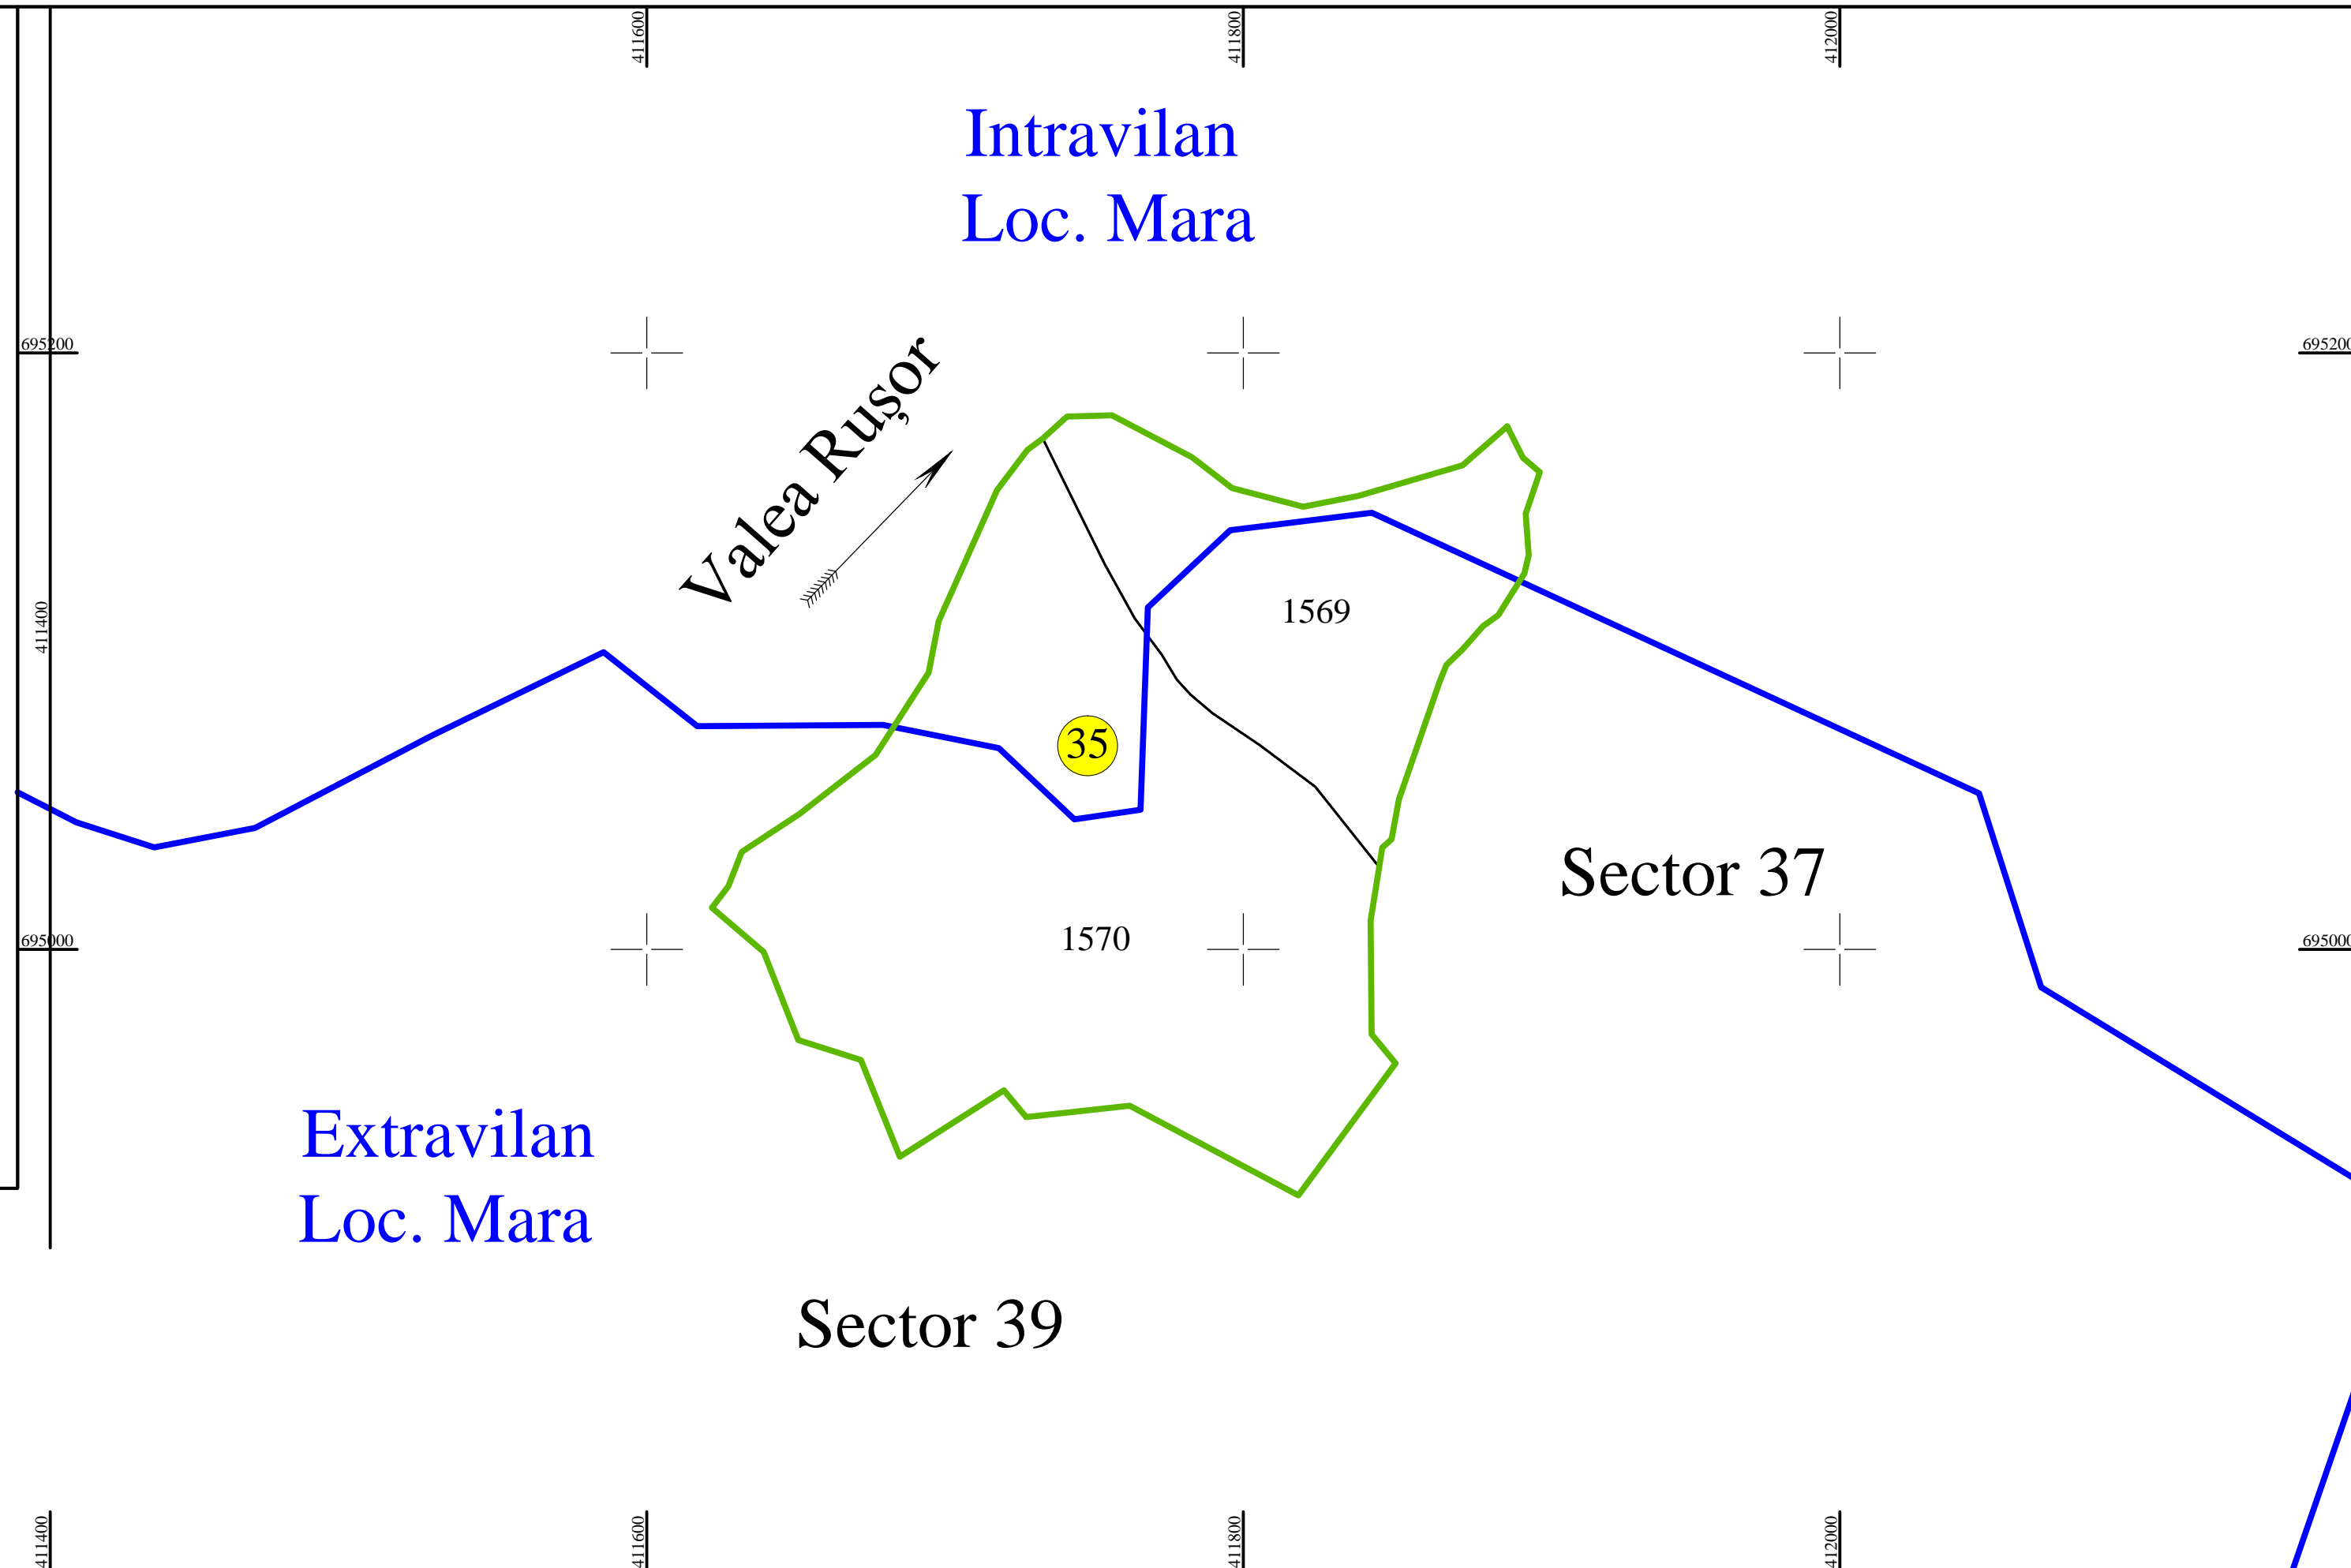

# PLAN CADASTRAL

UAT: Desești  
Judet: Maramureș  
Sector Cadastral: 35

Scara 1:2000

Sistem de proiecție STEREO 70

## SCHITA CU DISPUNEREA SECTOARELOR CADASTRALE

Scara 1:50000

### Legenda:

-  - limită UAT
-  - limită Sector Cadastral
-  - limită intravilan
-  - limită imobil
-  - construcție cu caracter permanent
- 1570 - identificator cadastral imobil
- 142 - nr. postal imobil
-  - nr. Sector Cadastral