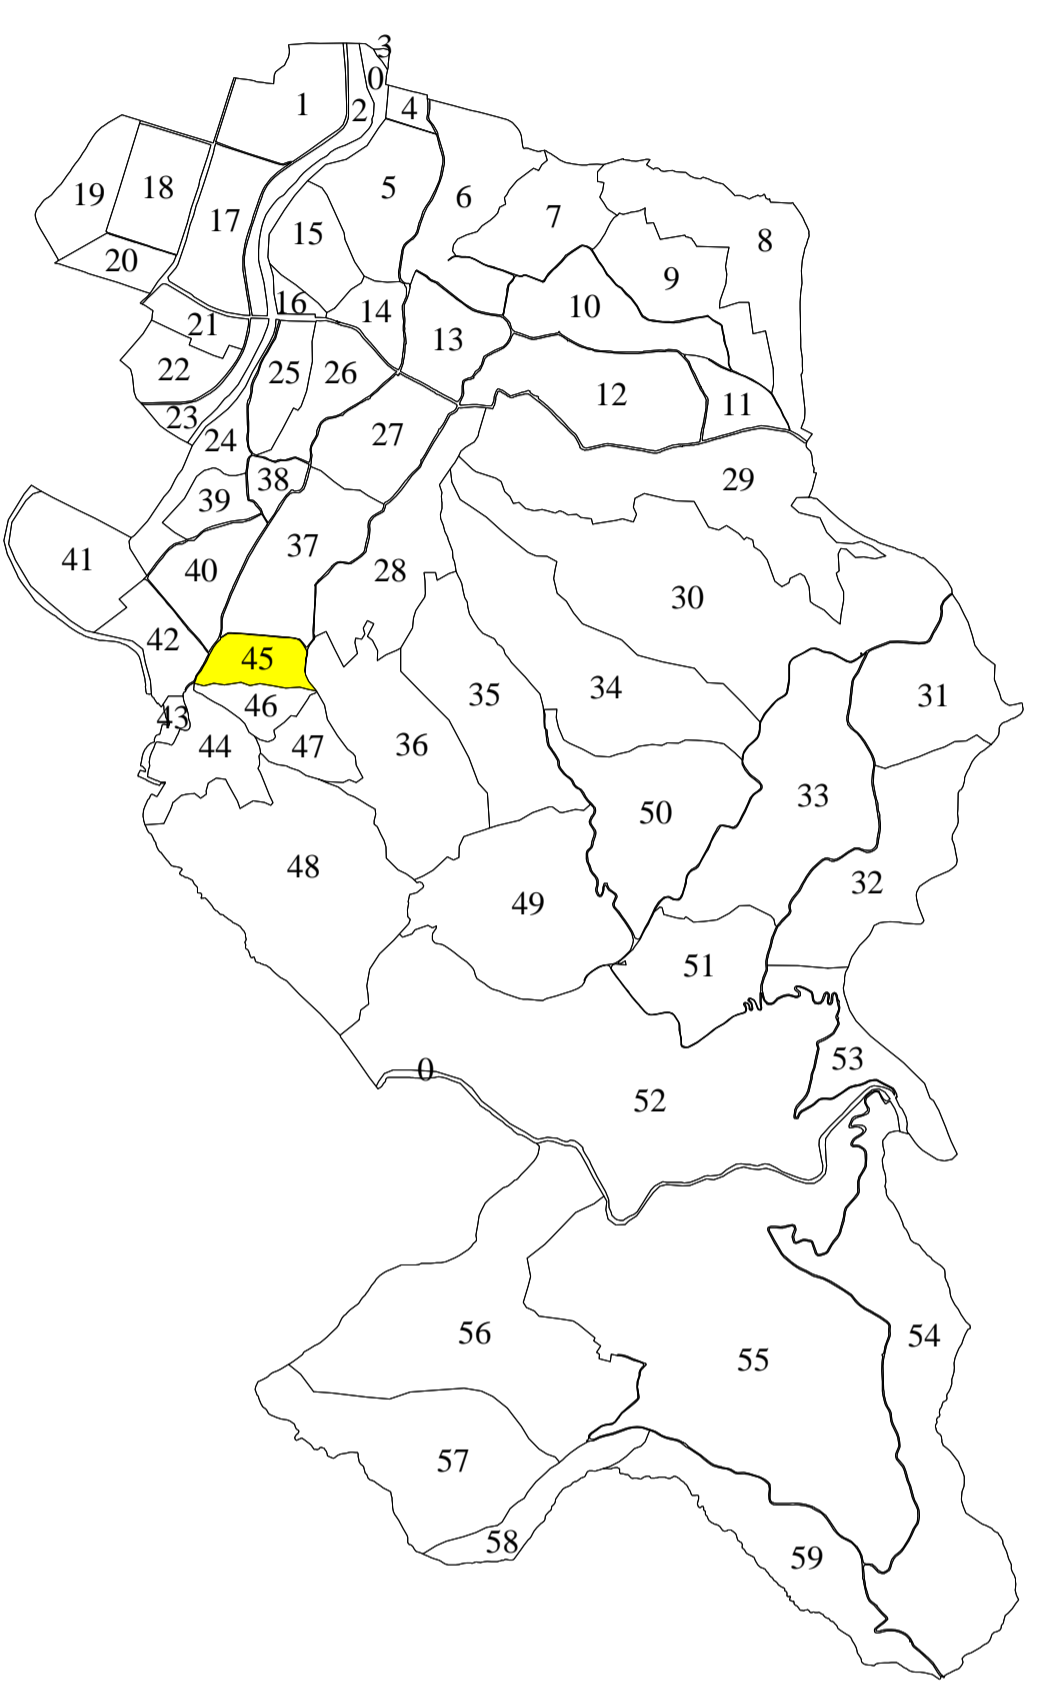

# PLAN CADASTRAL

Scara 1:1000

Sistem de proiecție STEREO 70

UAT: Coaş  
Judet: Maramureş  
Sector Cadastral: 45

Sector 37

Sector 40

Str. Fânațe

Sector 42

Str. Poduri

Str. Poduri

Sector 36

Sector 46

Intravilan  
Loc. Coaş

SCHITA CU DISPUNEREA  
SECTOARELOR CADASTRALE

Extravilan  
Loc. Coaş

### Legenda:

- limită UAT
- limită Sector Cadastral
- limită intravilan
- limită imobil
- construcție cu caracter permanent
- 1654 - identificator cadastral imobil
- 45 - nr. Sector Cadastral

"Spre publicare"