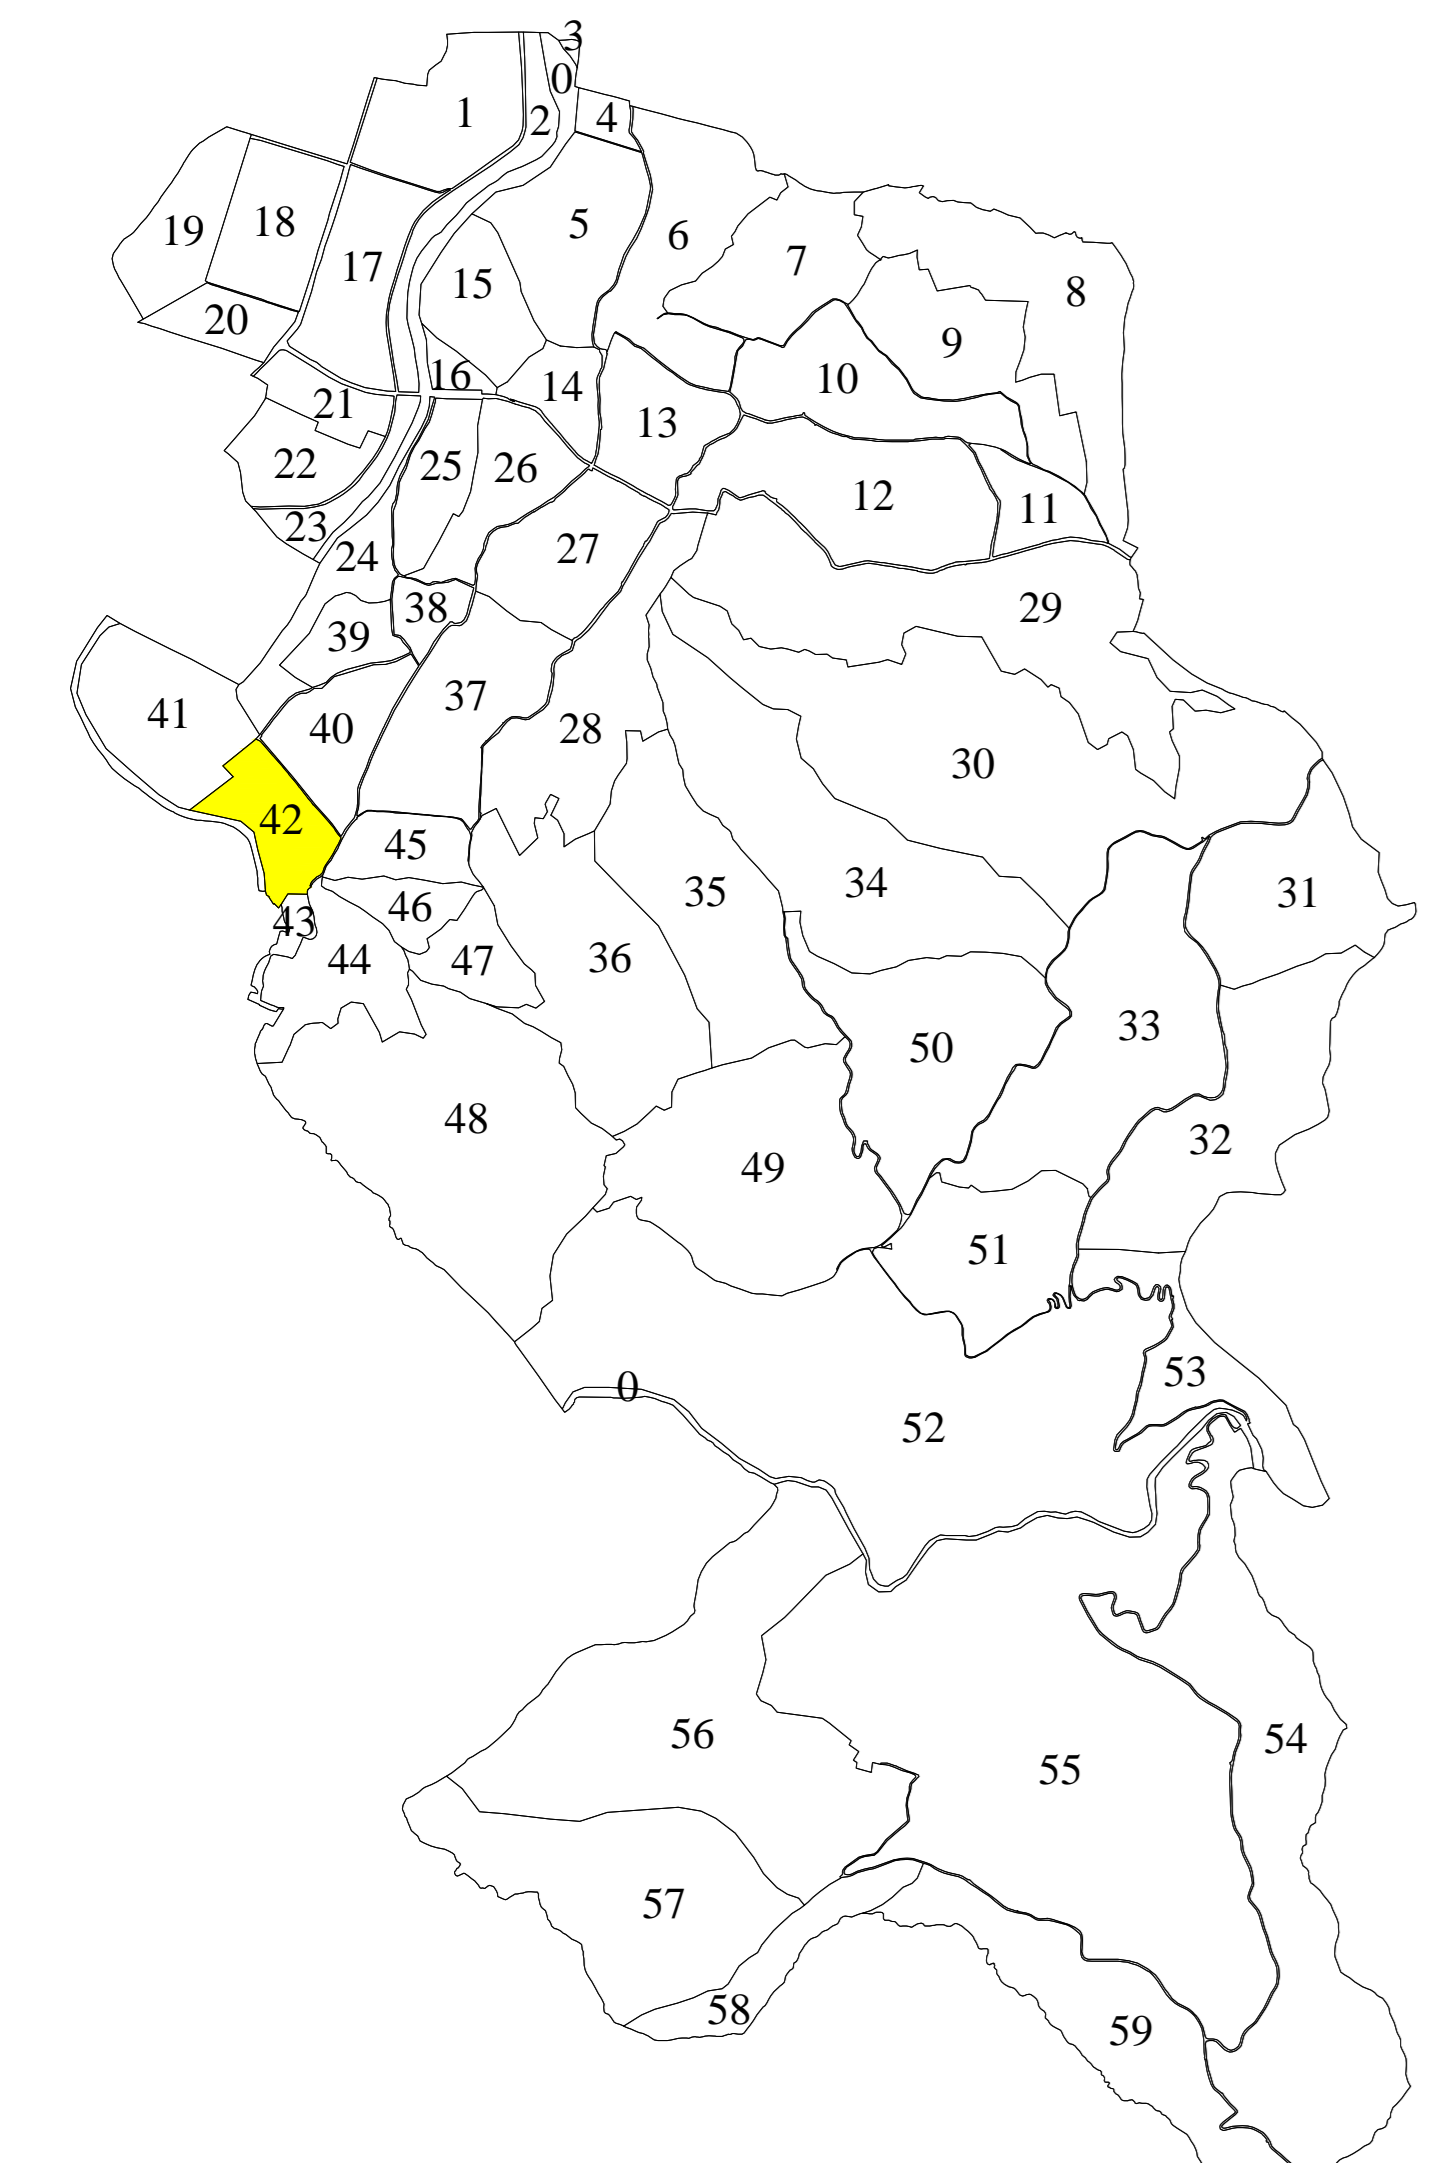

PLAN CADASTRAL

UAT: Coaş
Județ: Maramureș
Sector Cadastral: 42

Scara 1:1000

Sistem de proiecție STEREO 70

SCHITA CU DISPUNEREA SECTOARELOR CADASTRALE

Sector 41

Extravilan
Loc. Coaş

Intravilan
Loc. Coaş

Sector 40

UAT Remetea Chioarului

Râul Lăpuș

42

Sector 45

Str. Poduri

Sector 44

Str. Valea Podurilor

Sector 43

| Legenda: | |
|----------|-------------------------------------|
| | - limită UAT |
| | - limită Sector Cadastral |
| | - limită intravilan |
| | - limită imobil |
| | - construcție cu caracter permanent |
| 1729 | - identificator cadastral imobil |
| ④ | - nr. postal imobil |
| 42 | - nr. Sector Cadastral |