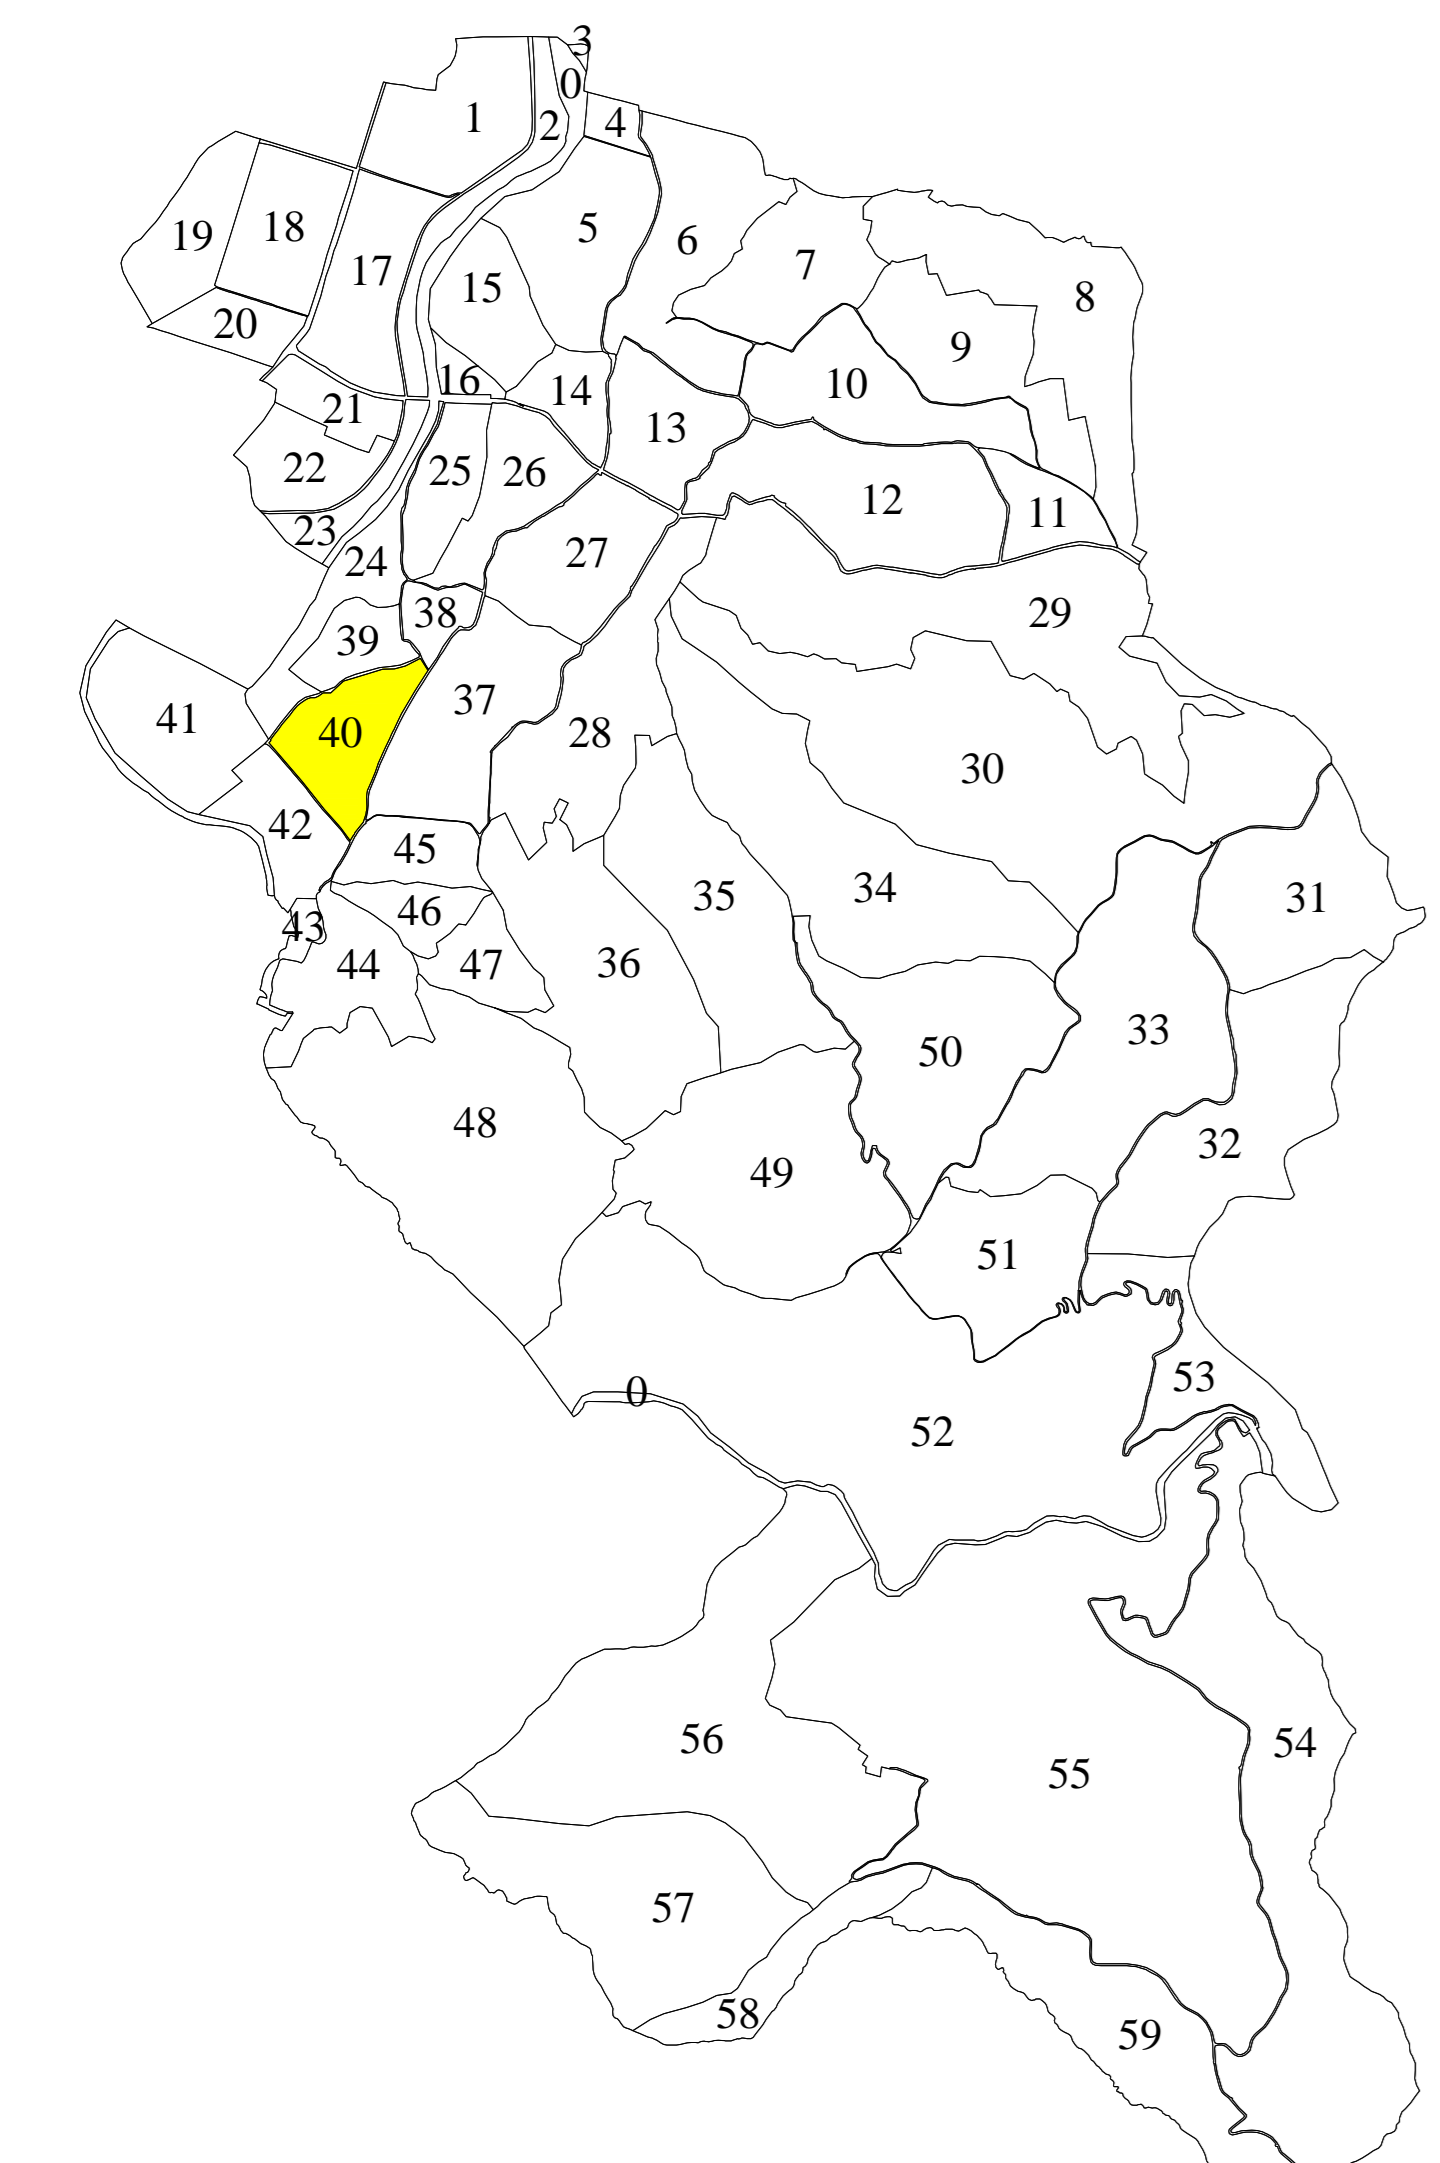

PLAN CADASTRAL

UAT: Coaş
Judeţ: Maramureş
Sector Cadastral: 40

Scara 1:1000

Sistem de proiecţie STEREO 70

UAT Remetea Chioarului

SCHITA CU DISPUNEREA
SECTORILOR CADASTRALE

Extravilan
Loc. Coaş

Intravilan
Loc. Coaş

UAT Remetea Chioarului

Sector 38

Sector 39

Sector 24

Str. 1 Decembrie

Sector 37

Sector 42

Str. Poduri

Sector 45

Legenda:	
	- limită UAT
	- limită Sector Cadastral
	- limită intravilan
	- limită imobil
	- construcţie cu caracter permanent
1551	- identificator cadastral imobil
51	- nr. postal imobil
40	- nr. Sector Cadastral