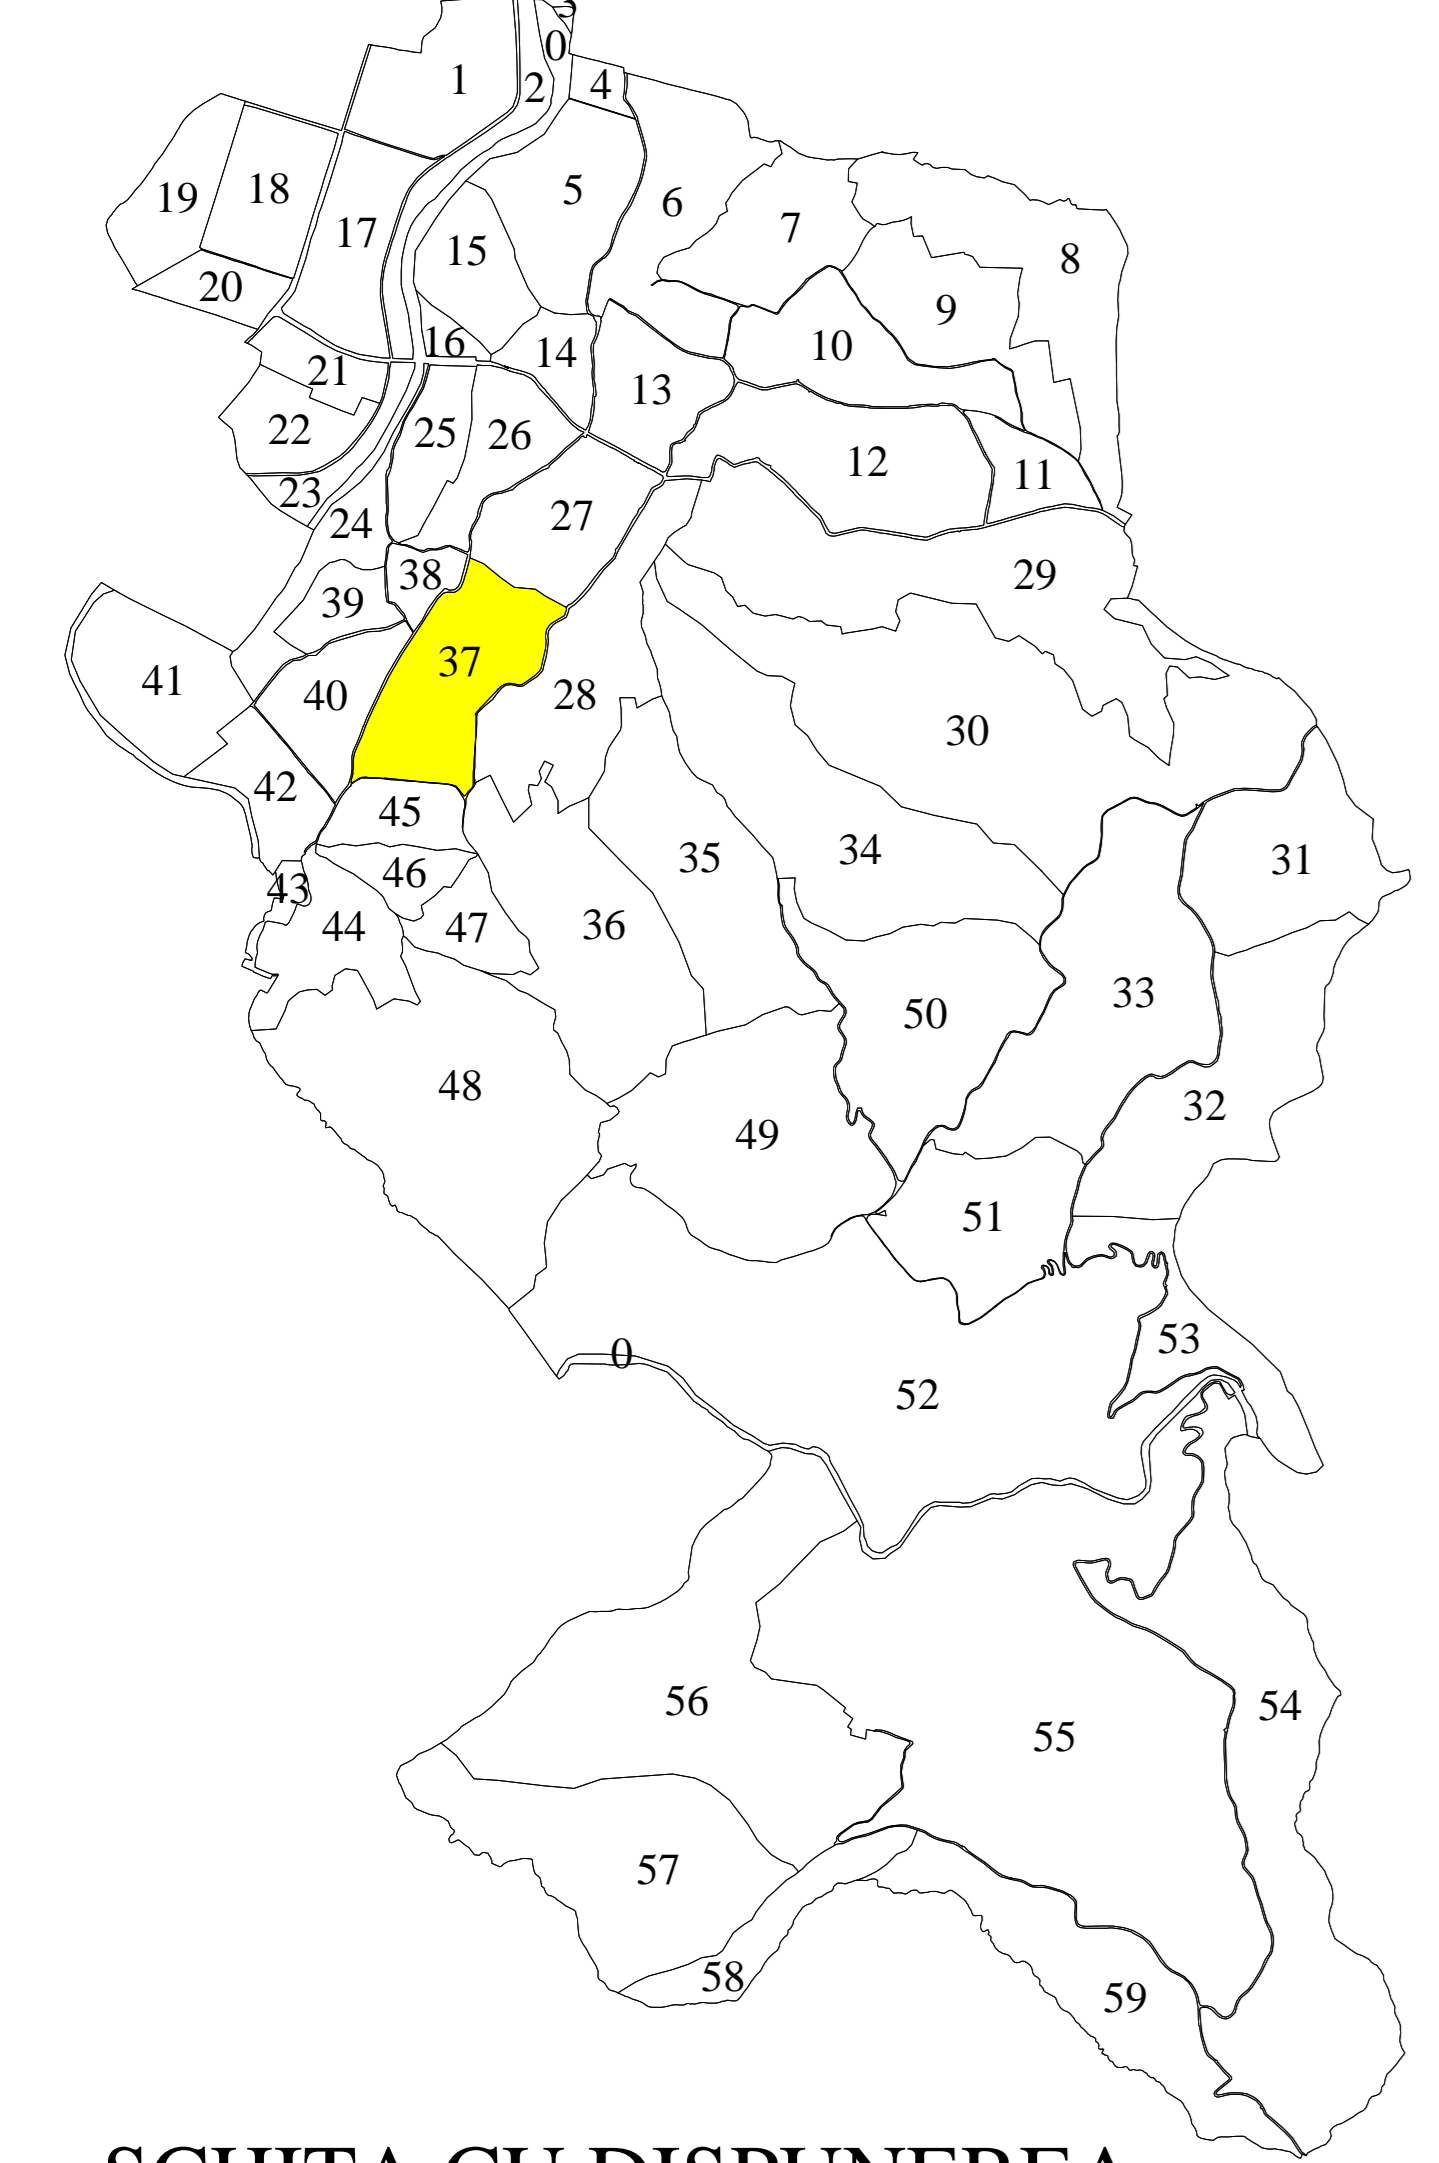

PLAN CADASTRAL

Scara 1:1000

Sistem de proiecție STEREO 70

UAT: Coaş
Județ: Maramureș
Sector Cadastral: 37
planșa 1/2

SCHITA CU DISPUNEREA
SECTOARELOR CADASTRALE

Schemă de racordare
a planșelor

Sector 38

Sector 27

Sector 28

Sector 40

Legenda:

- limită UAT
- limită Sector Cadastral
- limită intravilan
- limită imobil
- construcție cu caracter permanent
- identificator cadastral imobil
- nr. postal imobil
- nr. Sector Cadastral