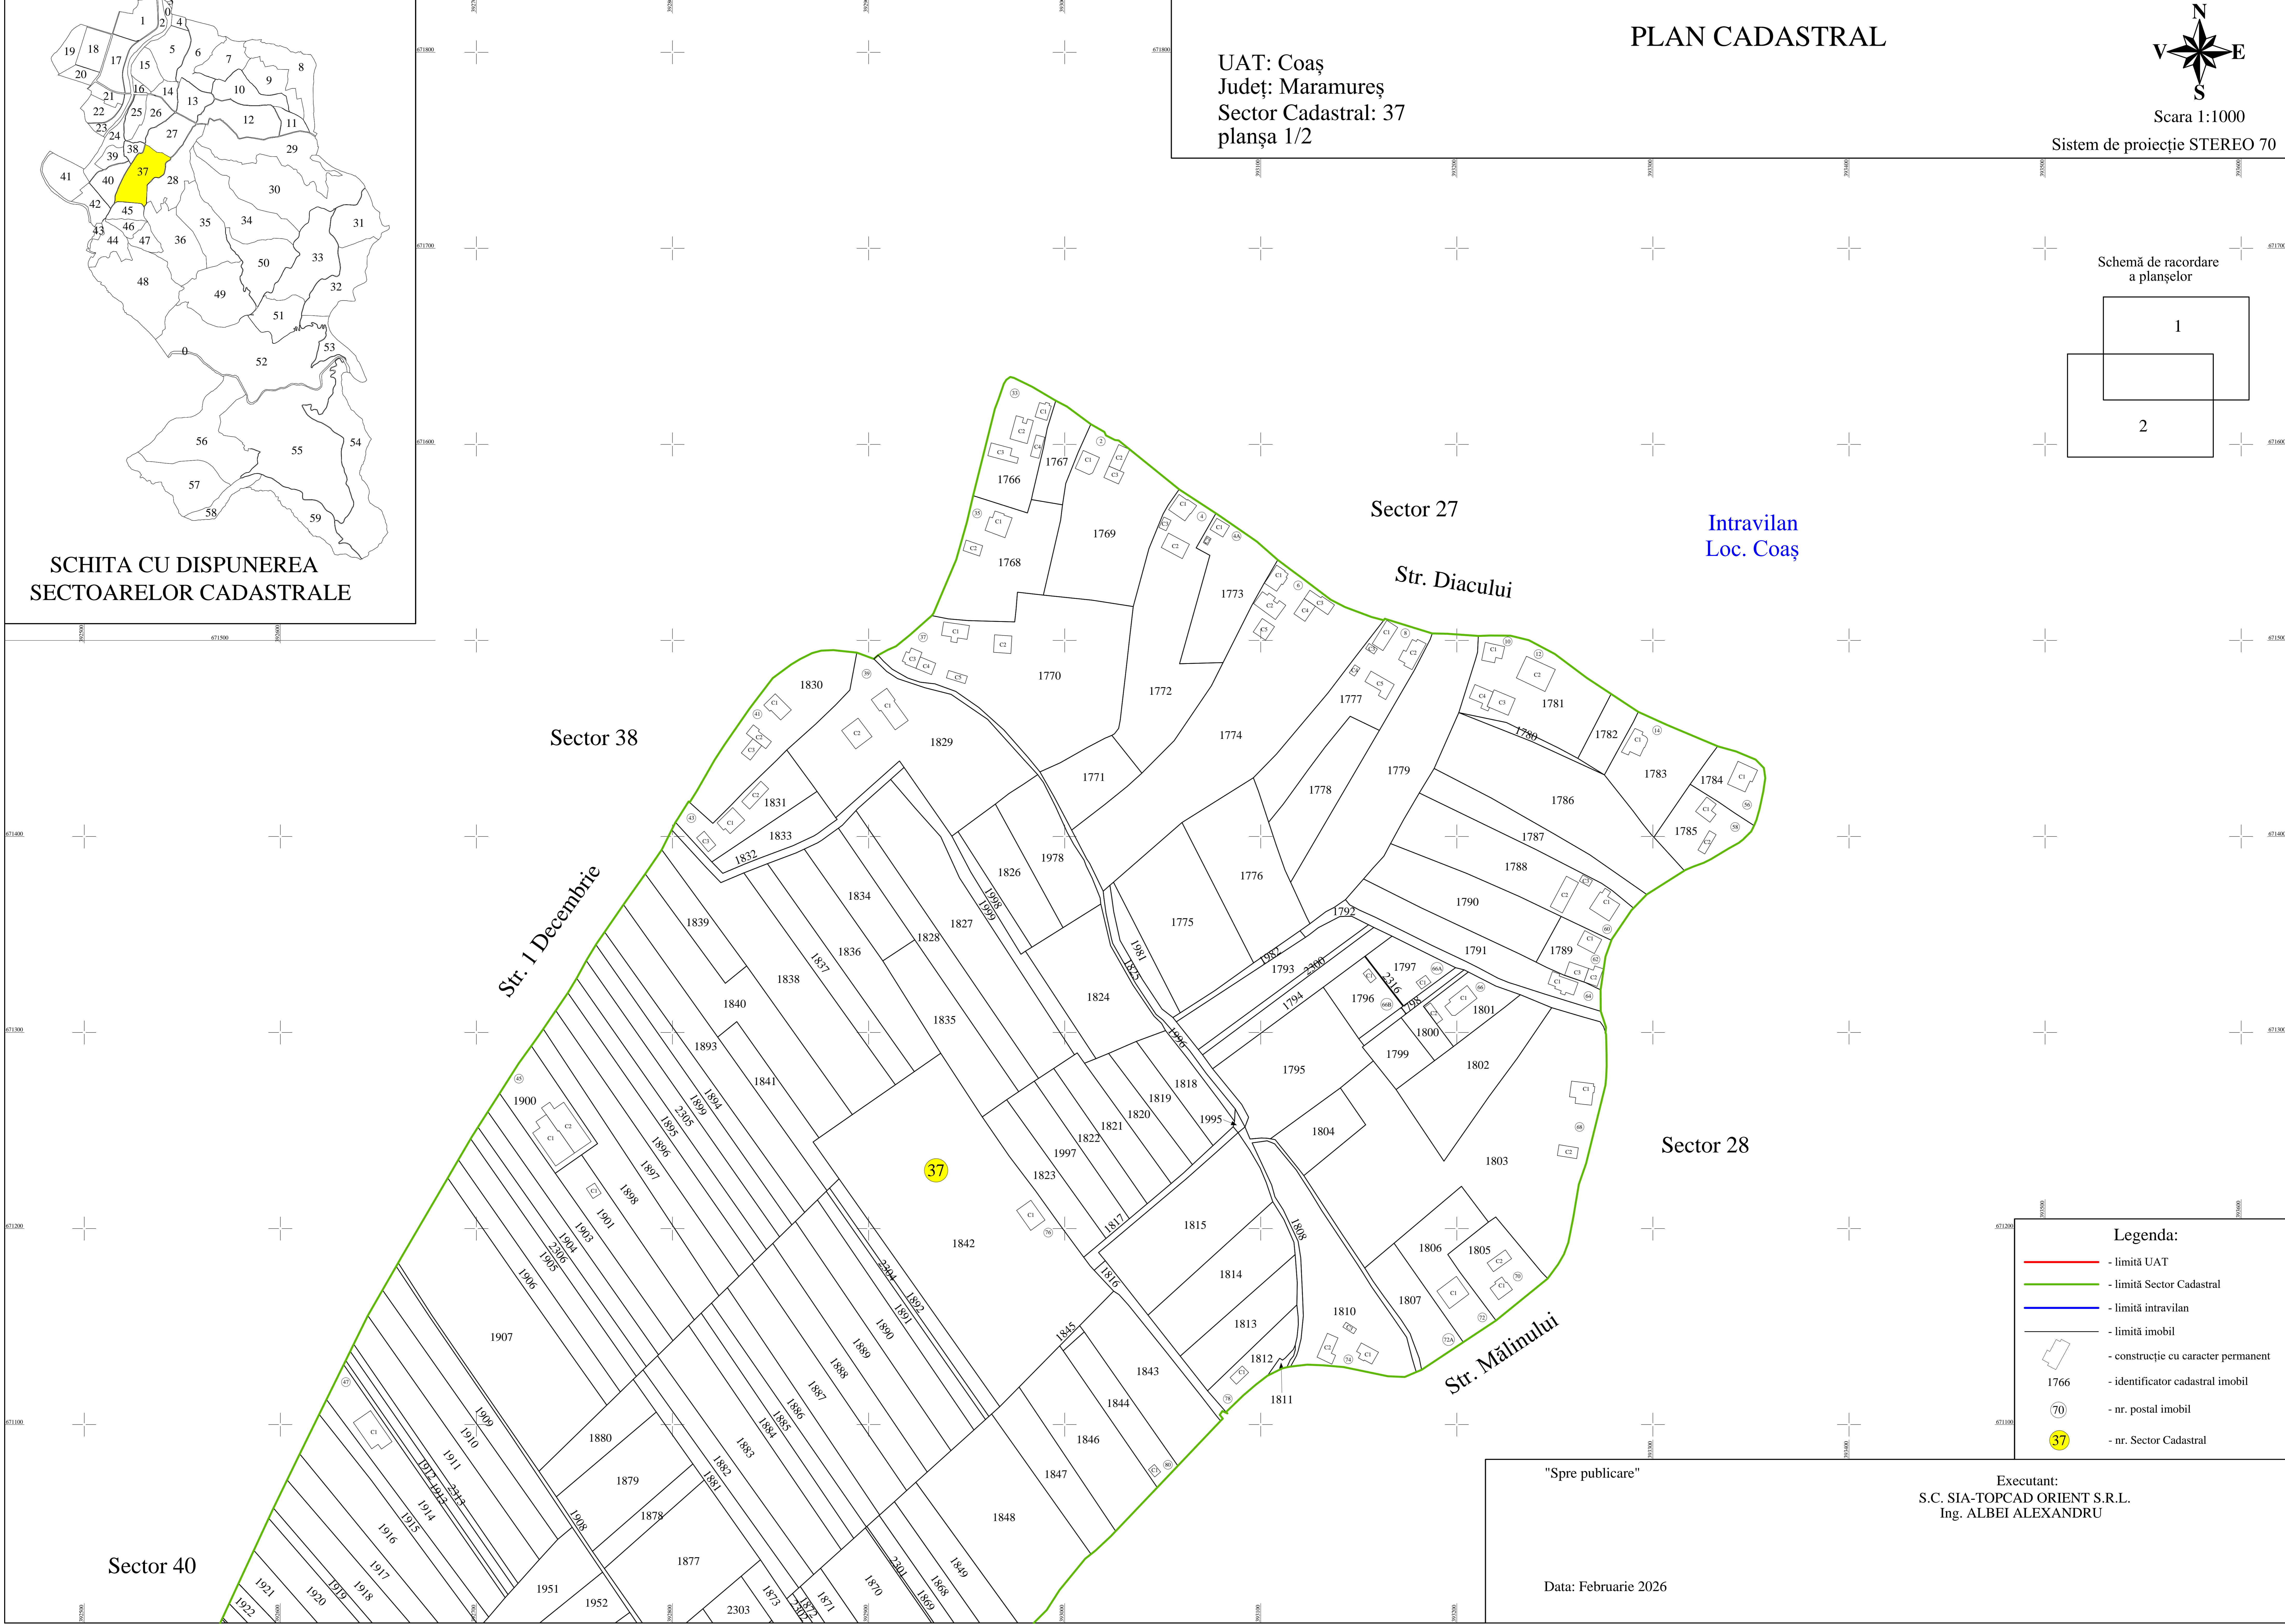

PLAN CADASTRAL

Scara 1:1000

Sistem de proiecție STEREO 70

UAT: Coaş
Județ: Maramureș
Sector Cadastral: 37
planșa 1/2

SCHITA CU DISPUNEREA
SECTOARELOR CADASTRALE

Schemă de racordare
a planșelor

Sector 38

Sector 27

Sector 28

Sector 40

Legenda:

- limită UAT
- limită Sector Cadastral
- limită intravilan
- limită imobil
- construcție cu caracter permanent
- identificator cadastral imobil
- nr. postal imobil
- nr. Sector Cadastral