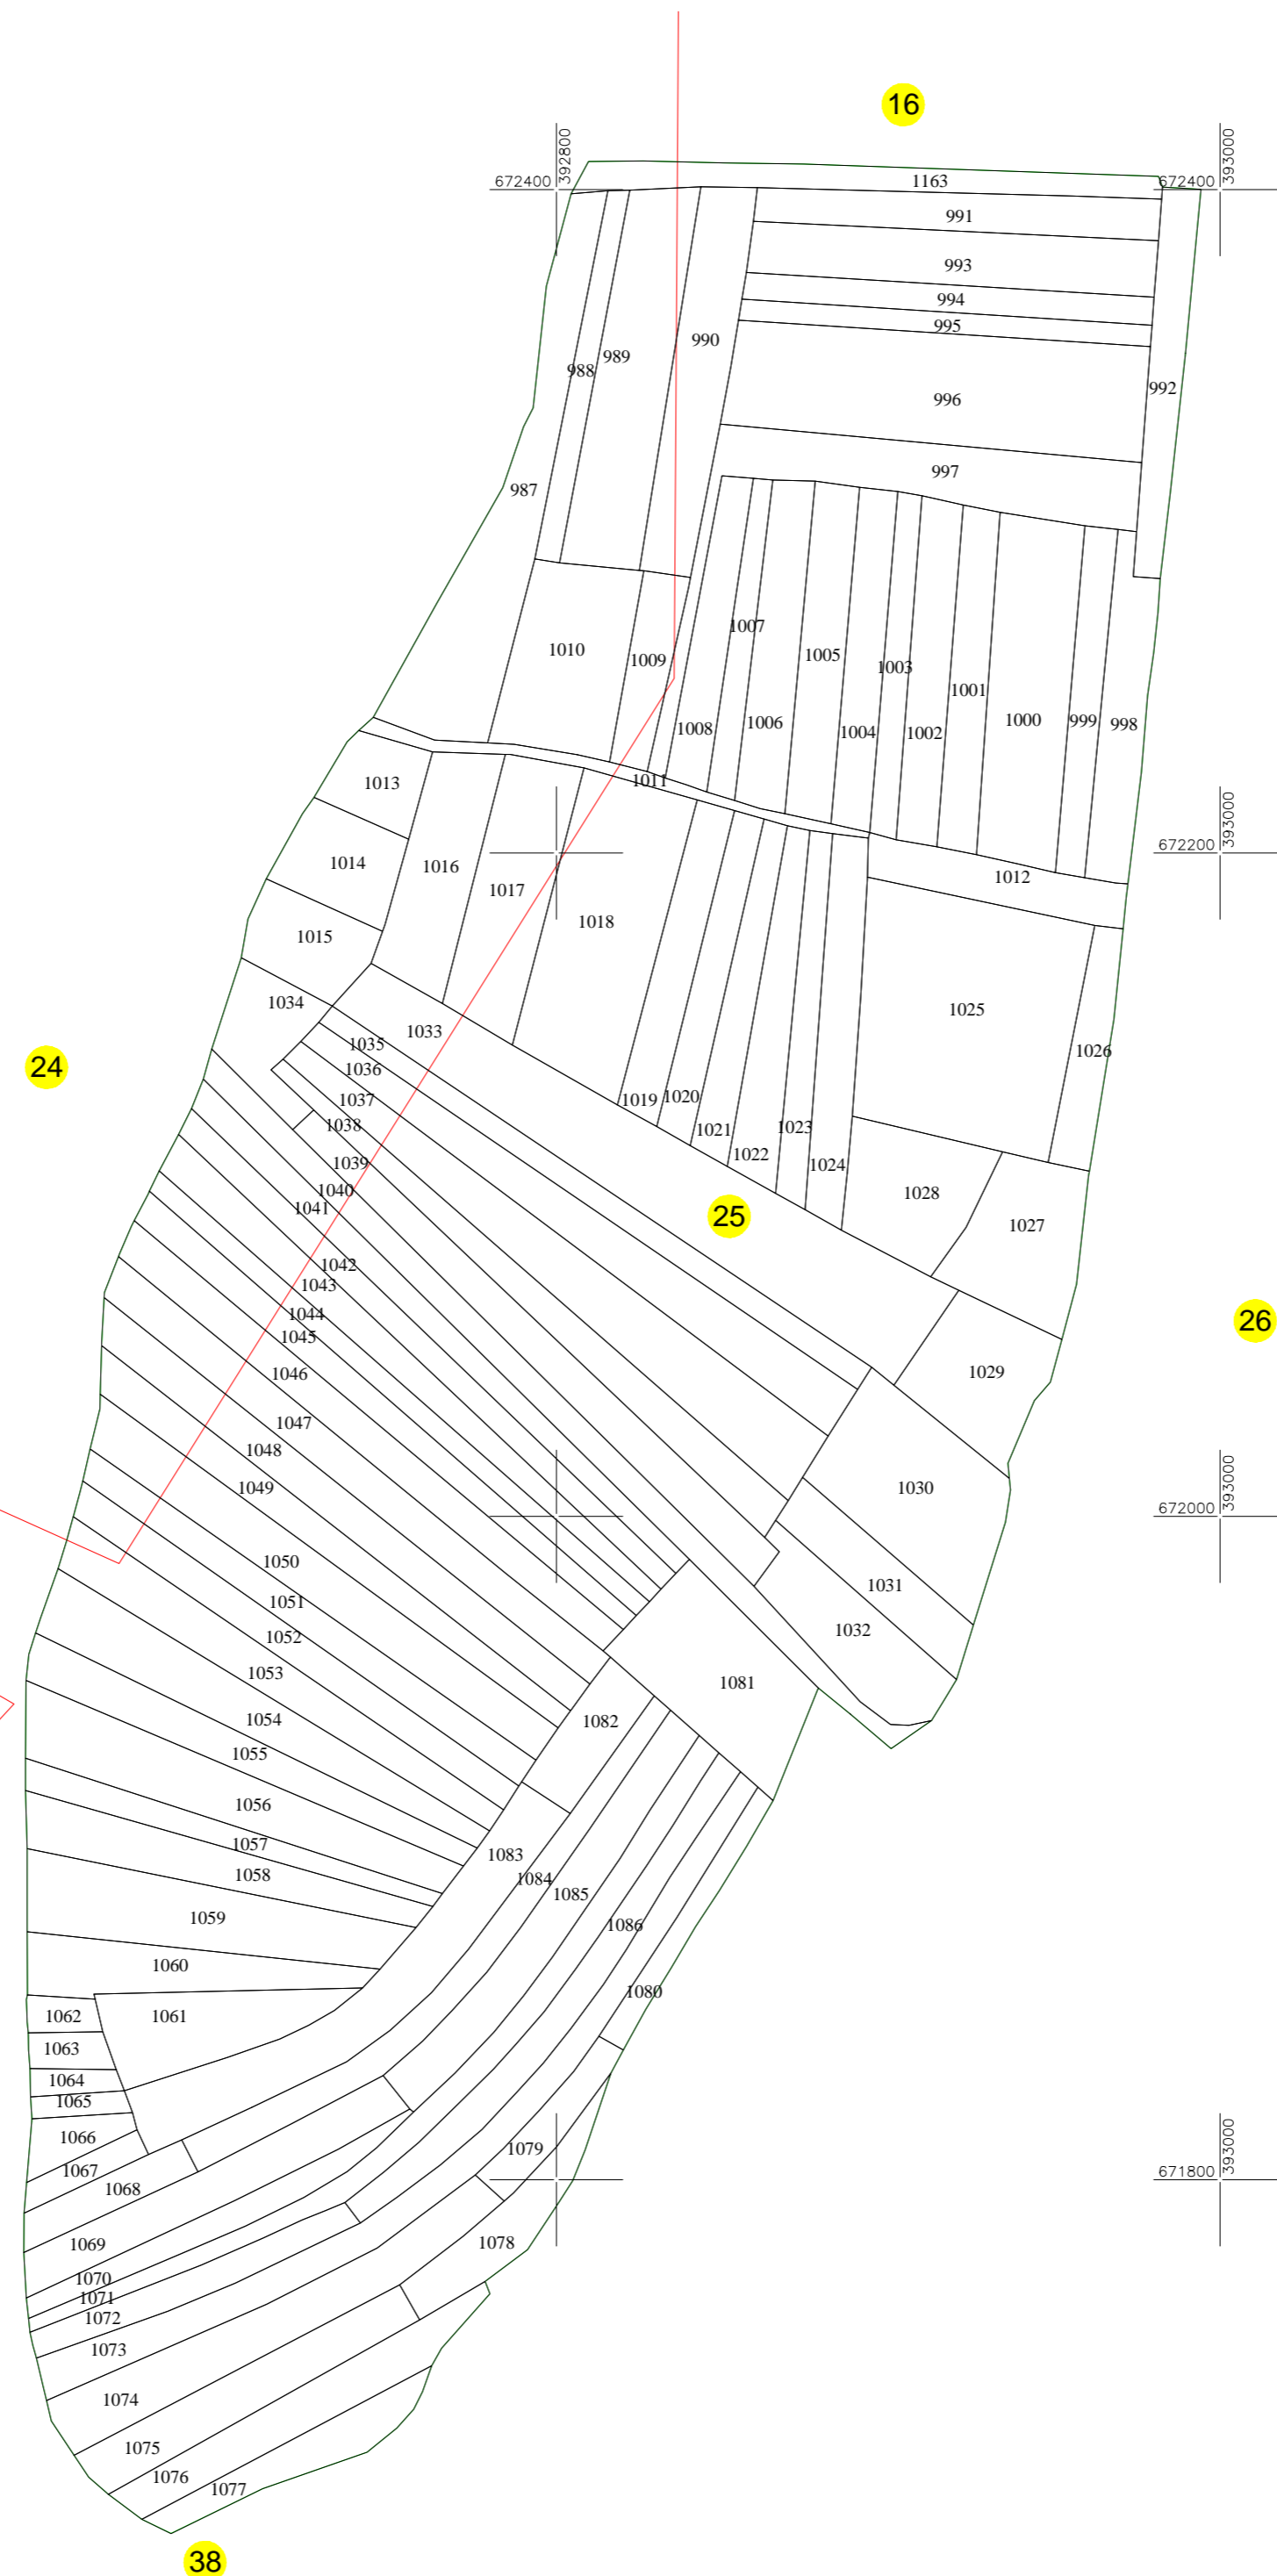

Sistem de proiectie STEREO 70

UAT COAS EXTRAVILAN  
UAT COAS INTRAVILAN

# PLAN CADASTRAL

UAT COAȘ, JUD. MARAMUREȘ, Sector cadastral 25  
Scara 1:2000  
Plansa 1  
Spre Publicare

## SCHIȚA CU DISPUNEREA SECTOARELOR CADASTRALE

### LEGENDA:

- Limită intravilan
- Limită sector cadastral
- Limită imobil
- 1081 ID imobil
- 25 Nr. sector cadastral

Data: 06.2023

ADM PROJECT CAD SRL  
Cert. de aut. Seria RO-B-J Nr. 1862/2020 Clasa III  
Ing. Kavarsznyuk Zsolt  
Cert. de aut. Seria RO-MM-F Nr. 0290/2019, Cat. B