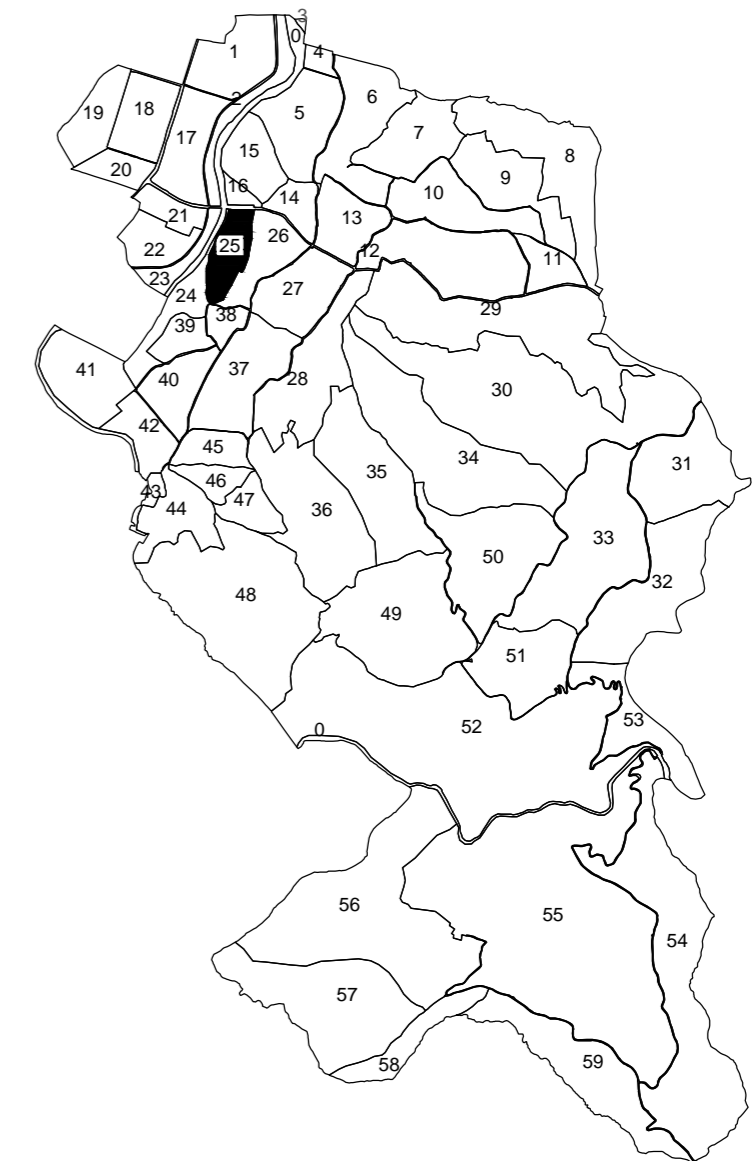

# PLAN CADASTRAL

UAT COAȘ, JUD. MARAMUREȘ, Sector cadastral 25  
Scara 1:2000  
Plansa 1  
Spre Publicare

## SCHIȚA CU DISPUNEREA SECTOARELOR CADASTRALE

### LEGENDA:

- Limită intravilan
- Limită sector cadastral
- Limită imobil
- 1081 ID imobil
- 25 Nr. sector cadastral

Data: 06.2023

ADM PROJECT CAD SRL  
Cert. de aut. Seria RO-B-J Nr. 1862/2020 Clasa III  
Ing. Kavarsznyuk Zsolt  
Cert. de aut. Seria RO-MM-F Nr. 0290/2019, Cat. B