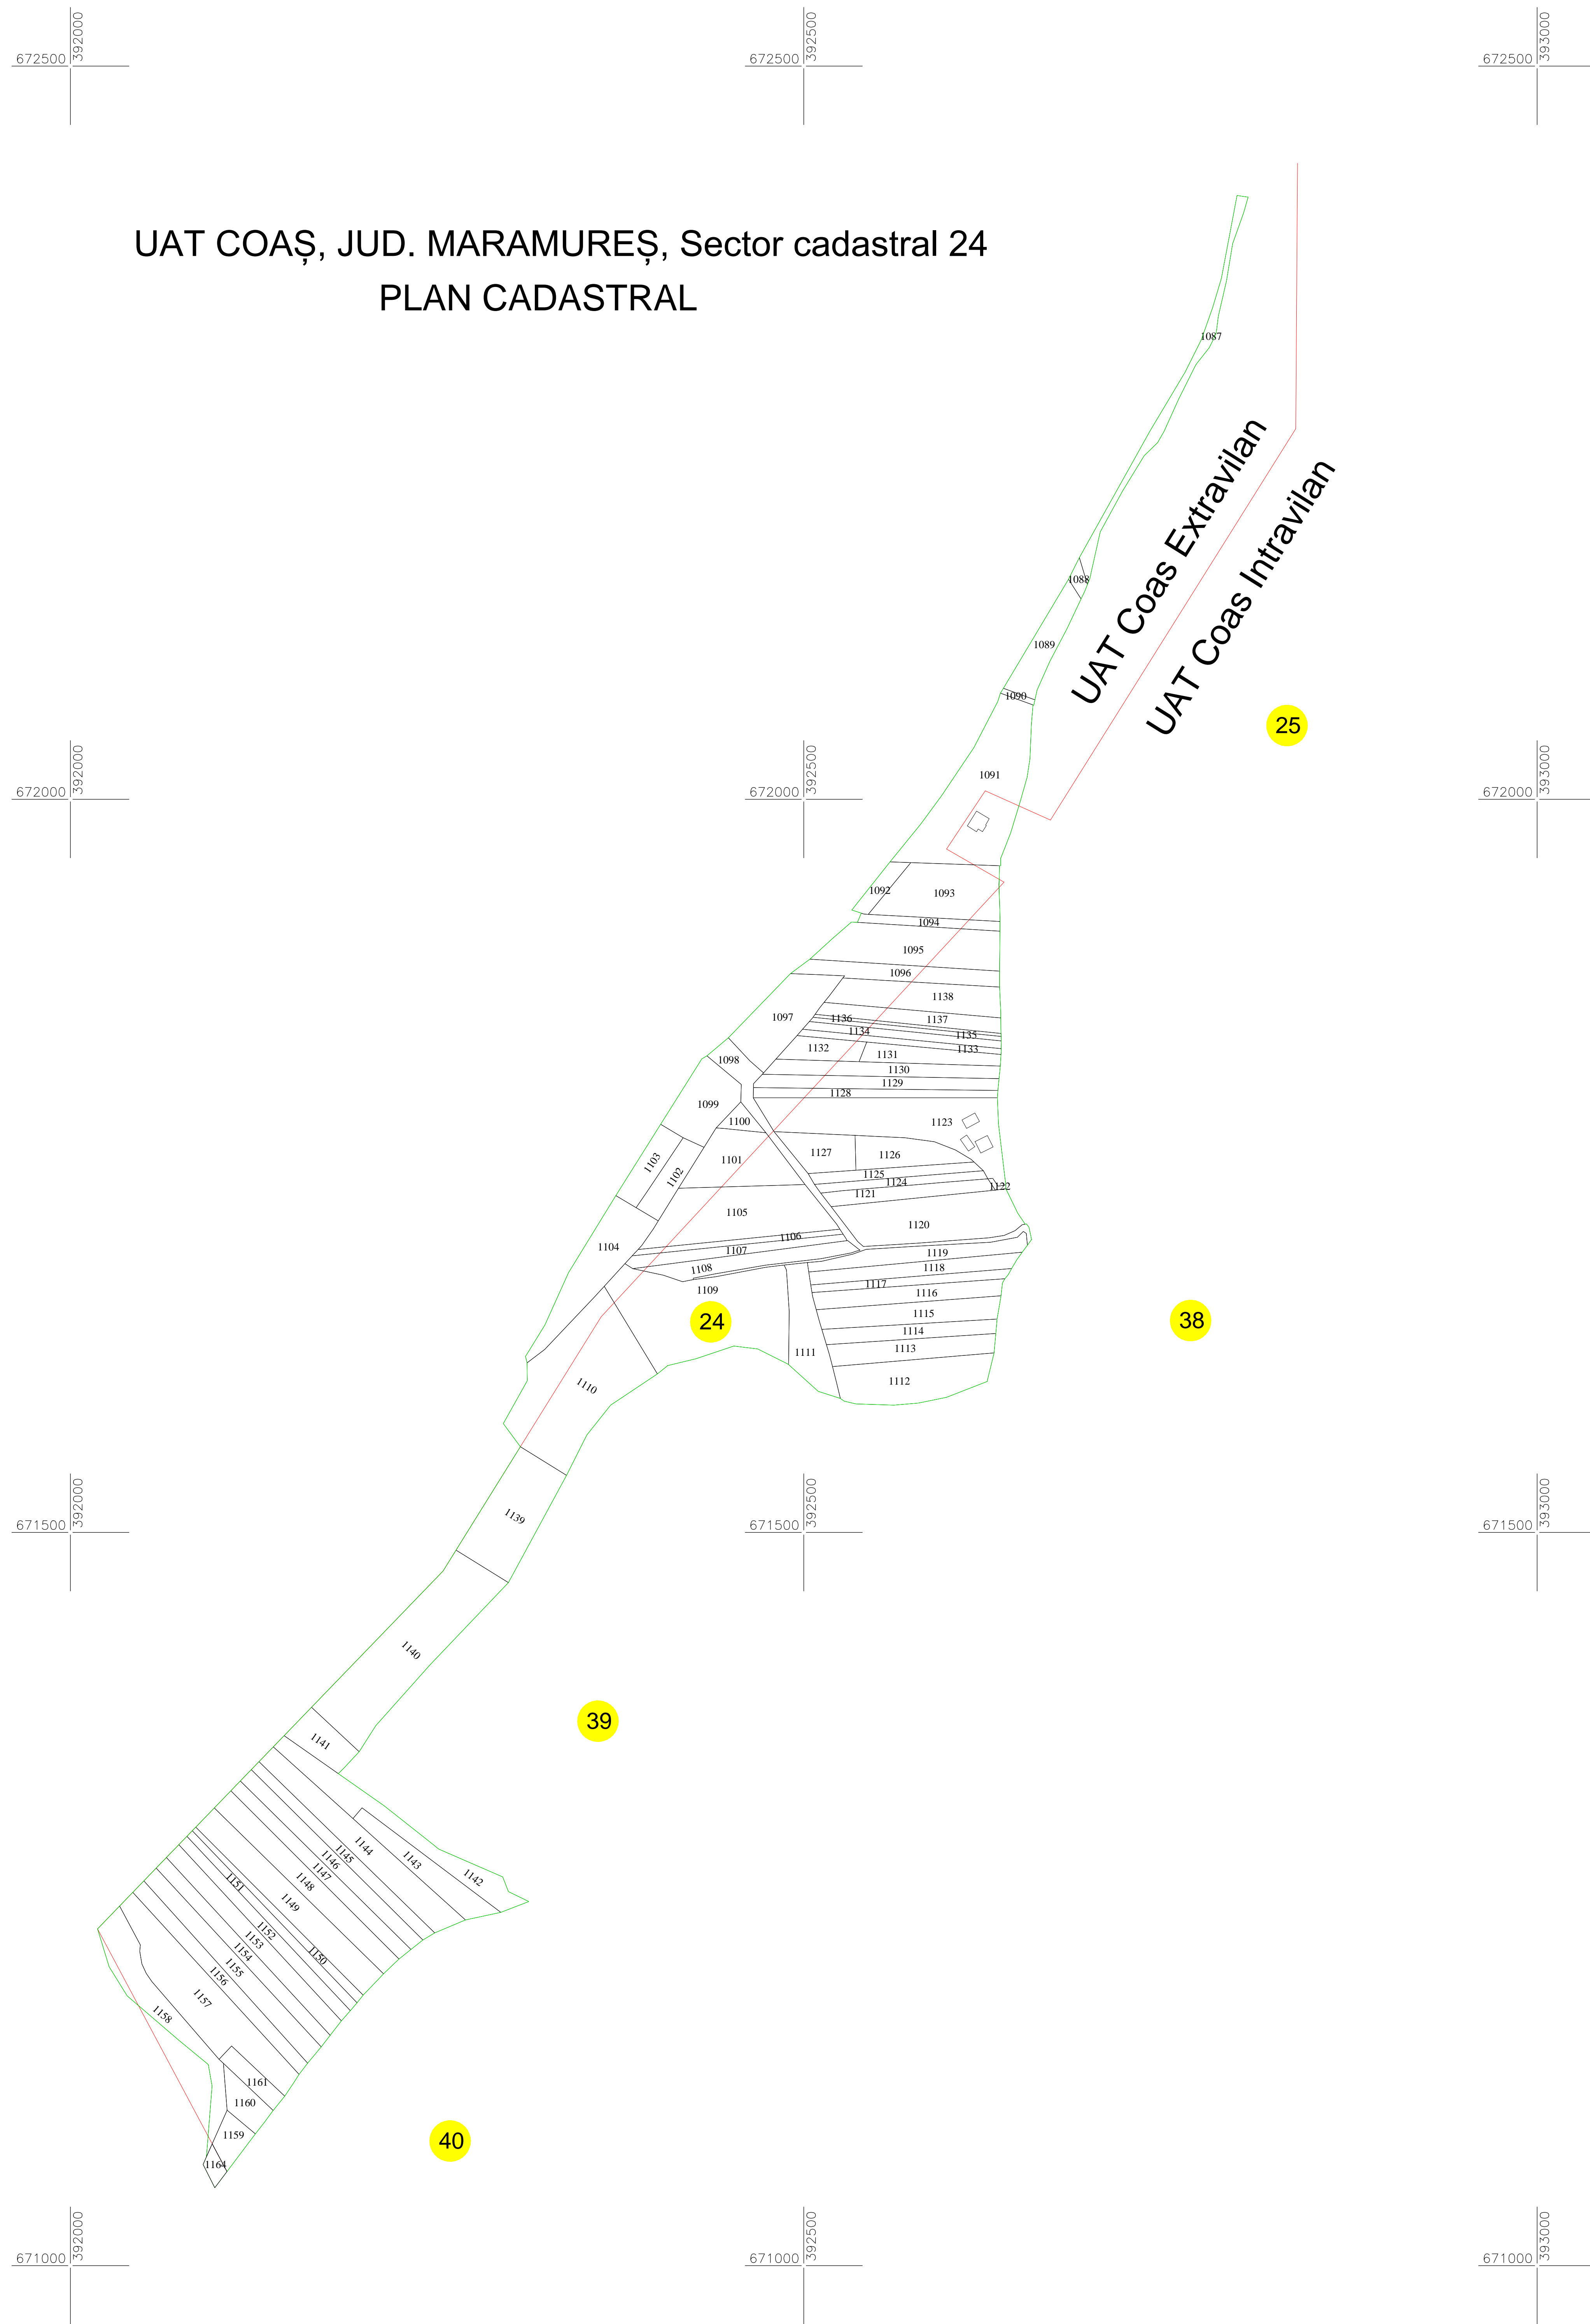

UAT COAȘ, JUD. MARAMUREȘ, Sector cadastral 24  
 PLAN CADASTRAL

Sistem de proiecție STEREO 70  
 Scara 1:2000  
 Plansa 1  
 Spre Publicare

SCHIȚA CU DISPUNEREA  
 SECTOARELOR CADASTRALE

LEGENDA:

- Limită UAT
- Limită sector cadastral
- Limită imobil
- 1120 ID imobil
- 24 Nr. sector cadastral

Data: 06.2023

Întocmit:  
 SC ADM PROJECT CAD SRL  
 Ing. Kavarsznyuk Zsolt