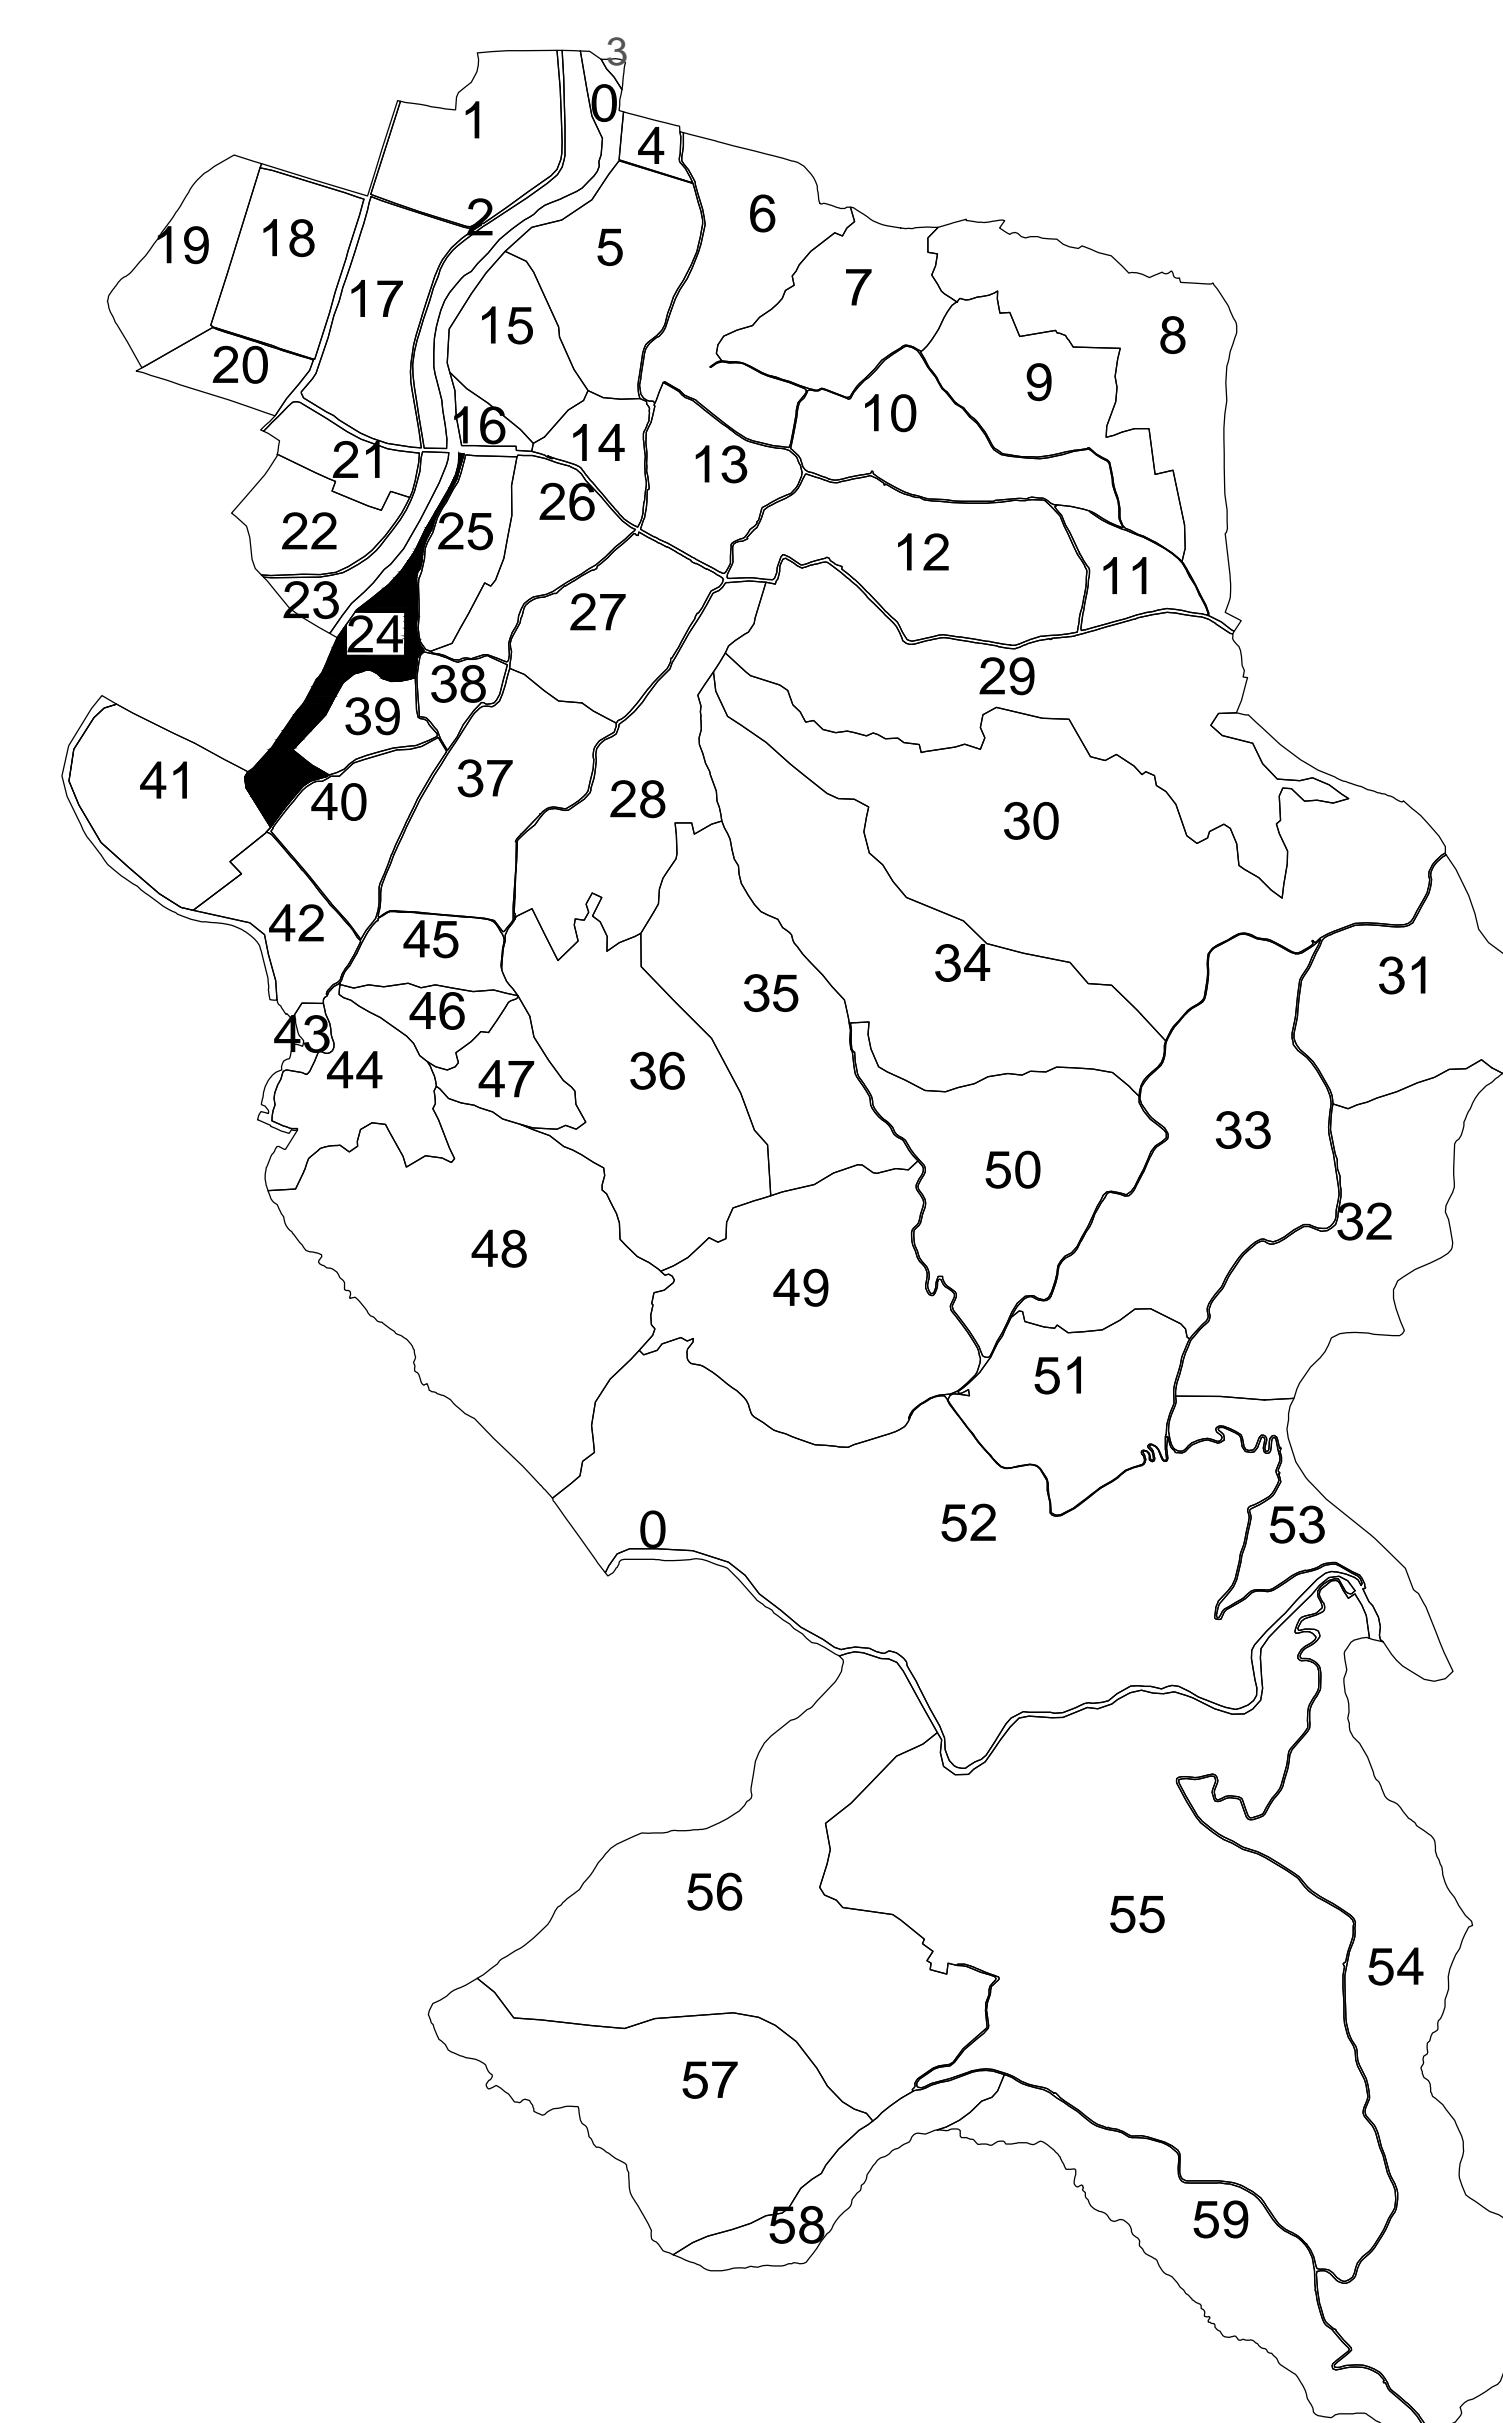

UAT COAȘ, JUD. MARAMUREȘ, Sector cadastral 24  
 PLAN CADASTRAL

Sistem de proiecție STEREO 70  
 Scara 1:2000  
 Plansa 1  
 Spre Publicare

SCHIȚA CU DISPUNEREA  
 SECTOARELOR CADASTRALE

LEGENDA:

- Limită UAT
- Limită sector cadastral
- Limită imobil
- 1120 ID imobil
- 24 Nr. sector cadastral

Data: 06.2023

Întocmit:  
 SC ADM PROJECT CAD SRL  
 Ing. Kavarsznyuk Zsolt