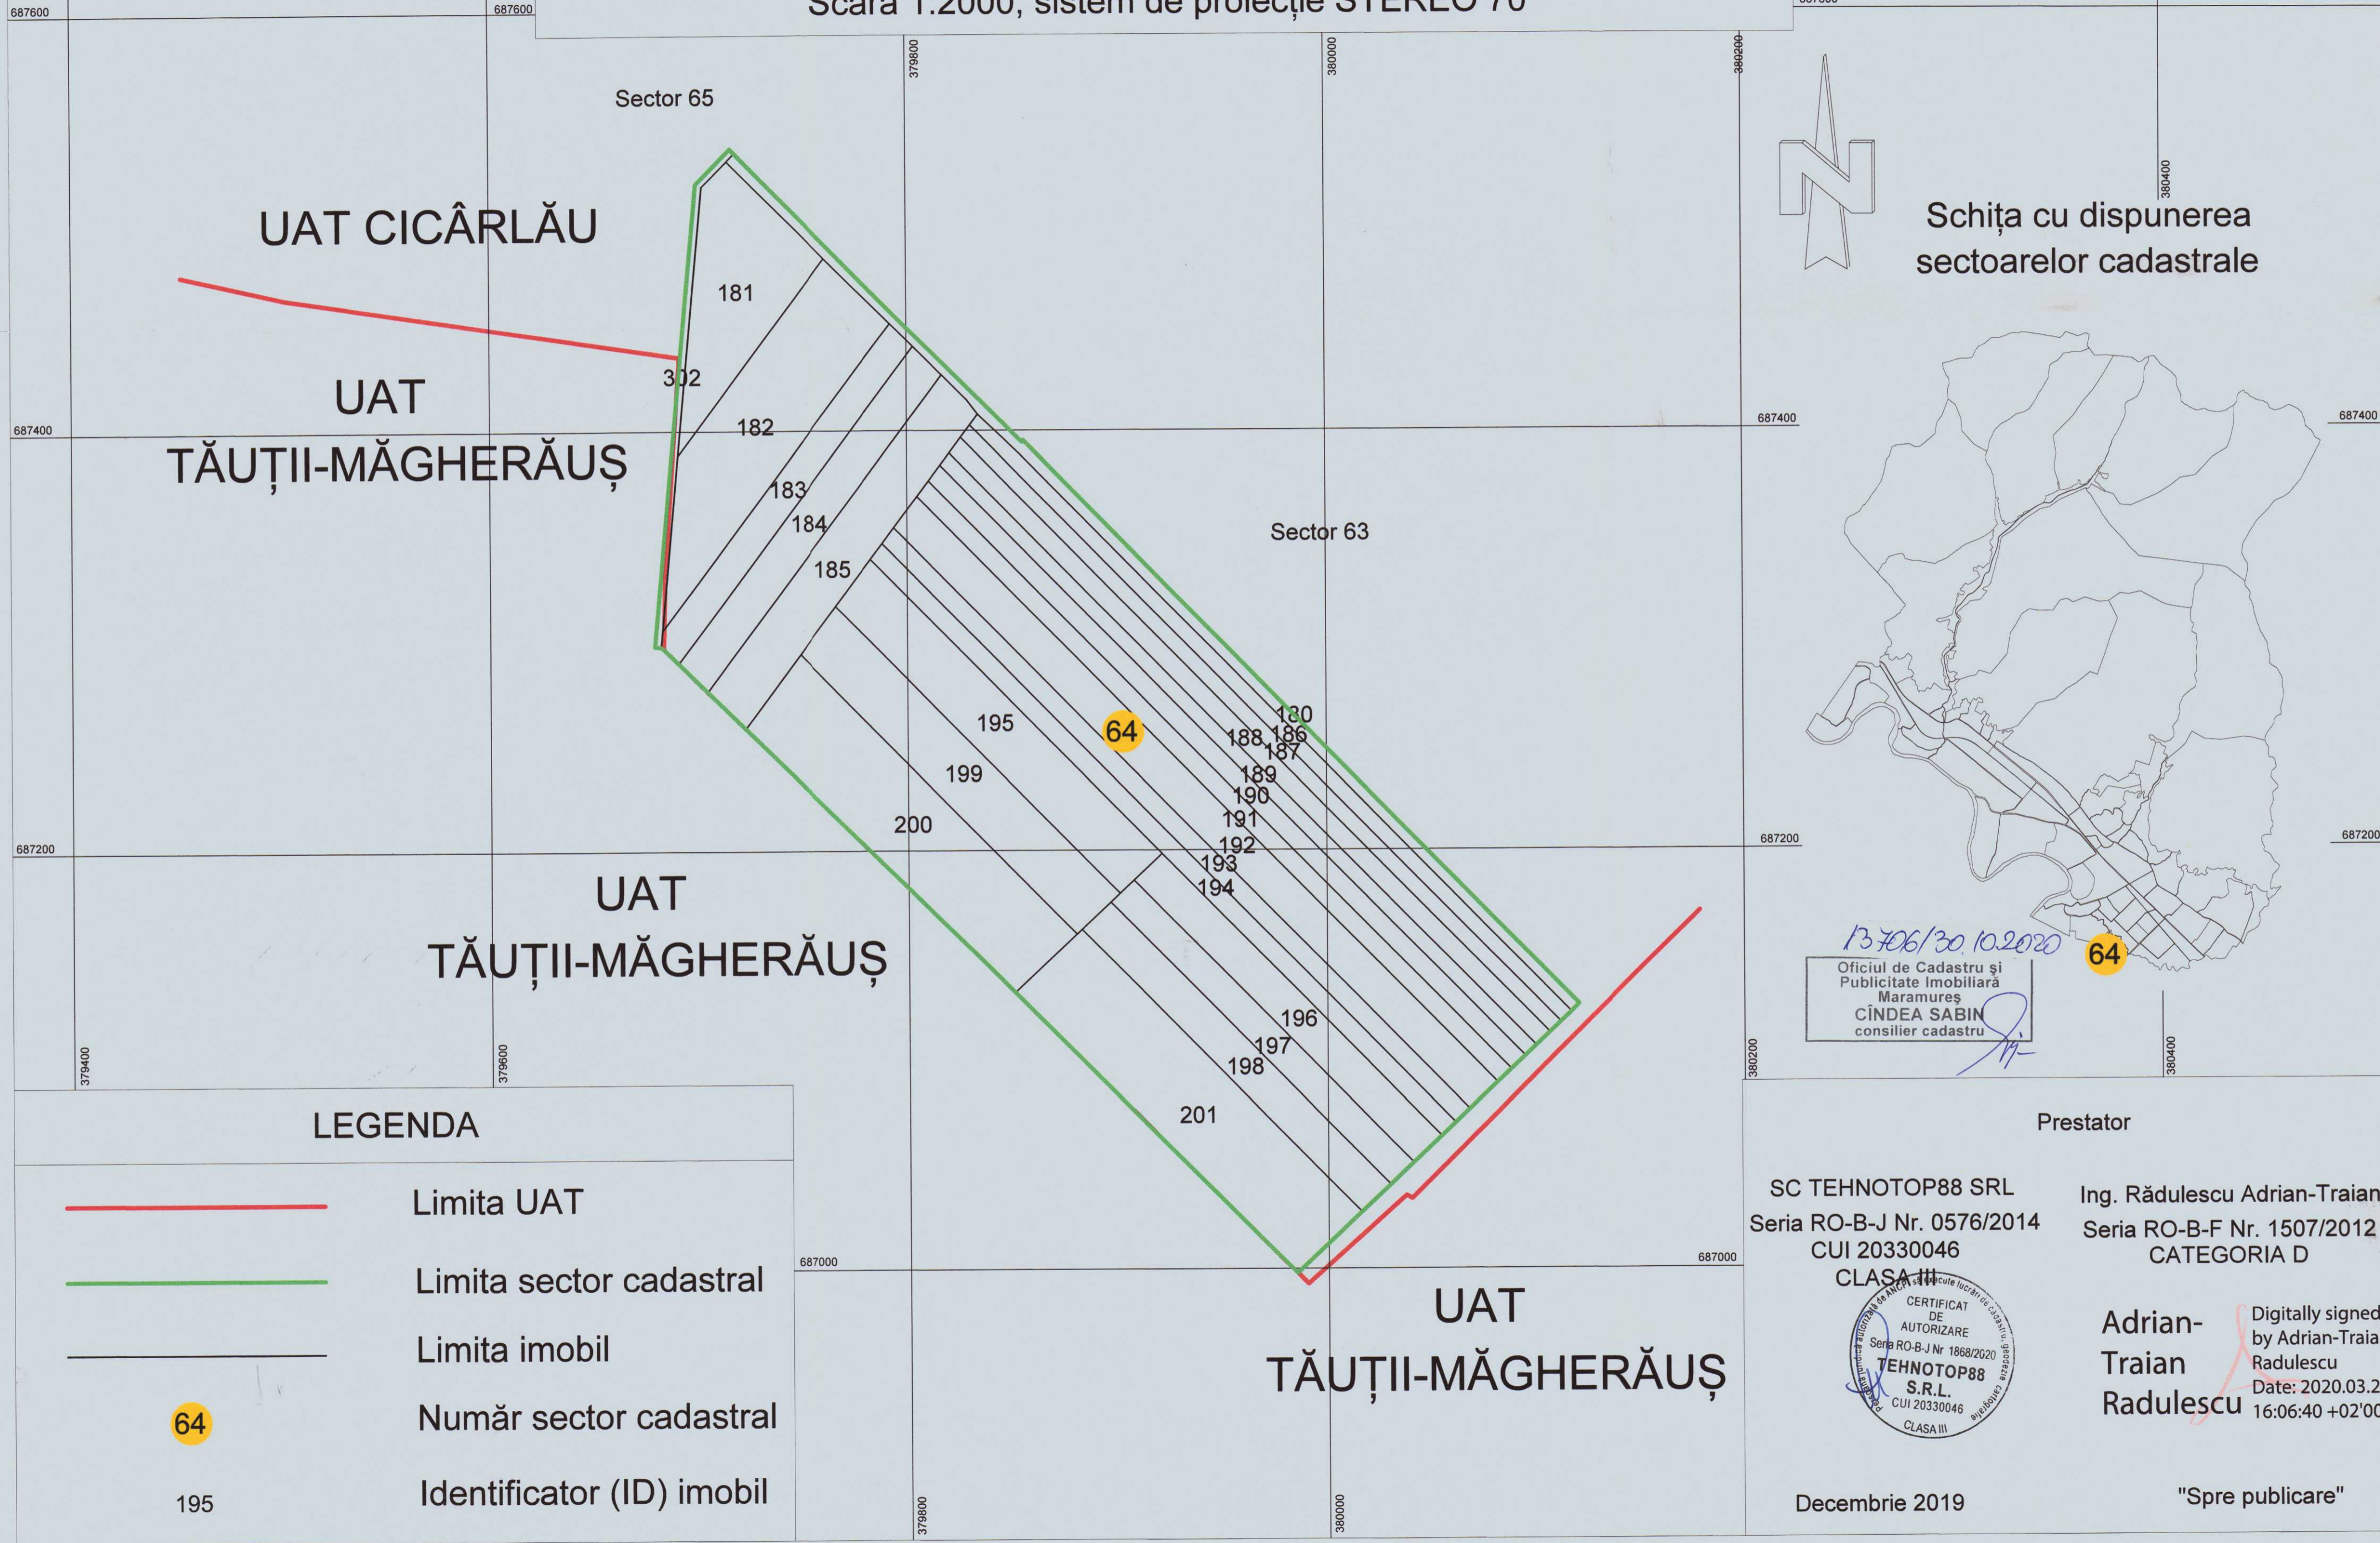

PLAN CADASTRAL

UAT Cicârlău, județul Maramureș, sector cadastral nr. 64

Scara 1:2000, sistem de proiecție STEREO 70

Schița cu dispunerea sectoarelor cadastrale

Oficiul de Cadastru și Publicitate Imobiliară Maramureș
CÎNDEA SABIN
consilier cadastru

Prestator
SC TEHNOTOP88 SRL
Seria RO-B-J Nr. 0576/2014
CUI 20330046
CLASA III
Ing. Rădulescu Adrian-Traian
Seria RO-B-F Nr. 1507/2012
CATEGORIA D

Adrian-Traian Radulescu
Digitally signed by Adrian-Traian Radulescu
Date: 2020.03.24 16:06:40 +02'00'