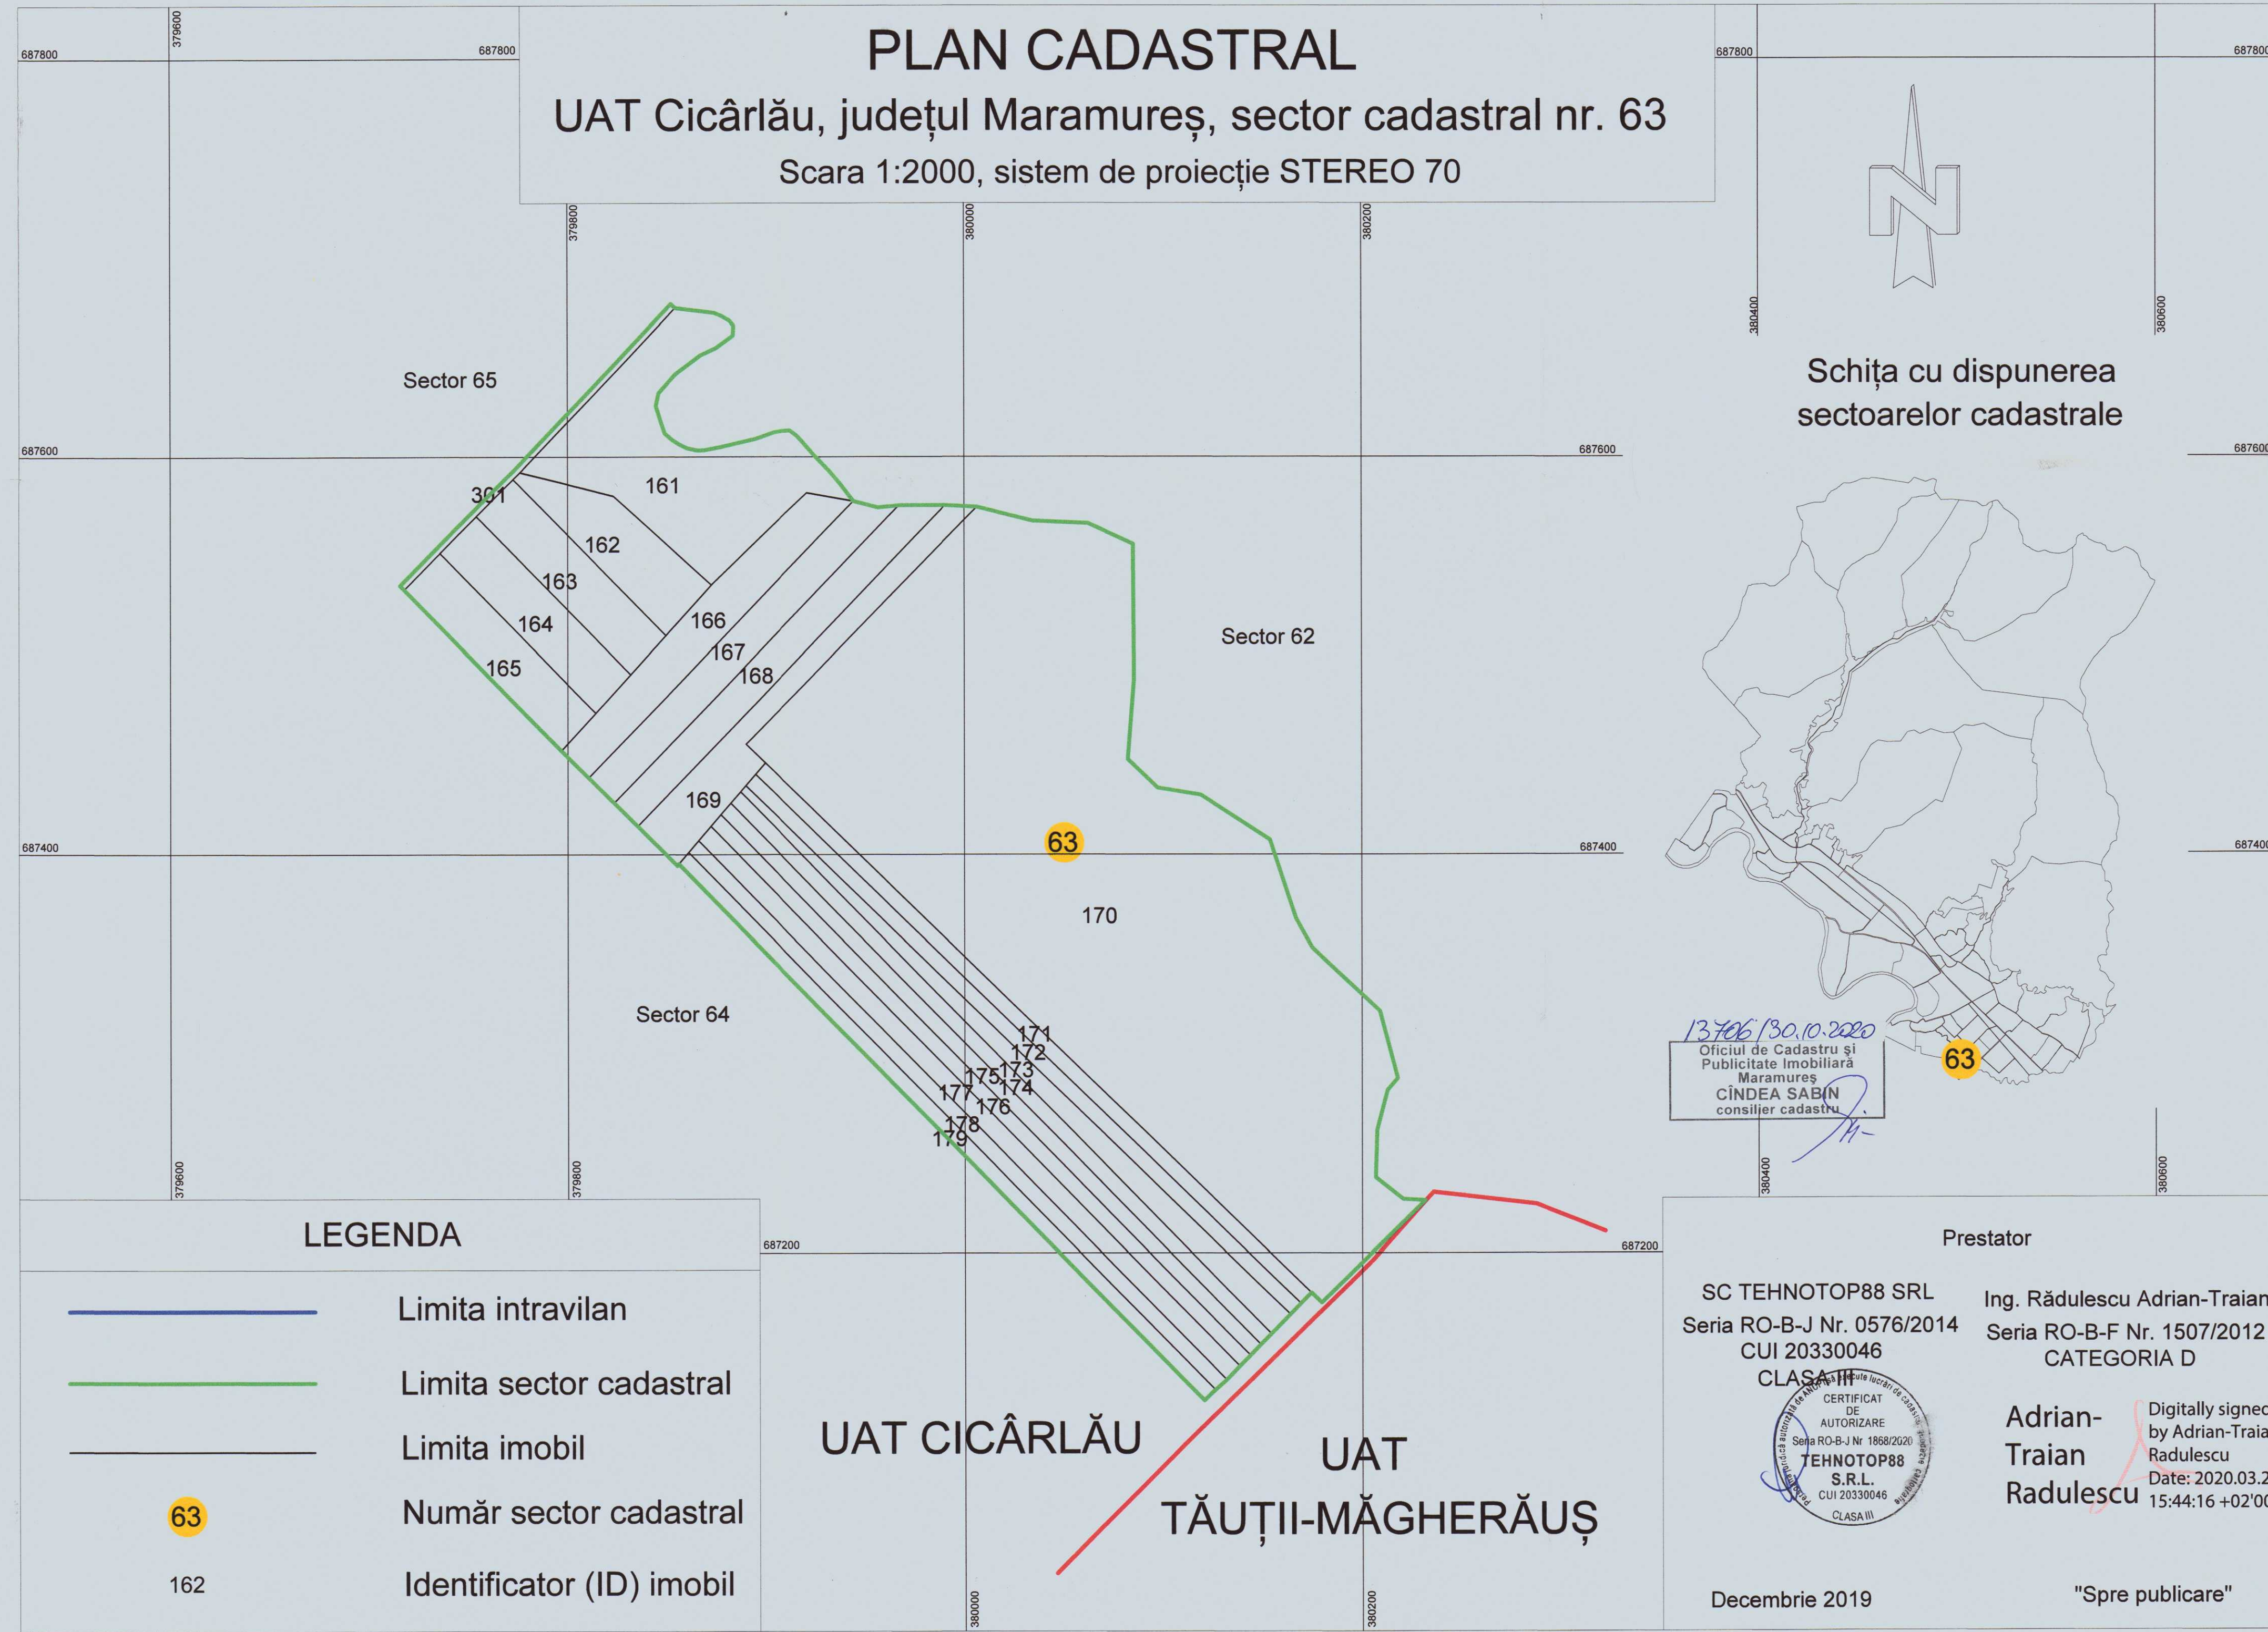

PLAN CADASTRAL

UAT Cicârlău, județul Maramureș, sector cadastral nr. 63

Scara 1:2000, sistem de proiecție STEREO 70

Schița cu dispunerea sectoarelor cadastrale

13.7.2016 / 30.10.2020
Oficiul de Cadastru și
Publicitate Imobiliară
Maramureș
CÎNDEA SABIN
consilier cadastru

LEGENDA

-  Limita intravilan
-  Limita sector cadastral
-  Limita imobil
-  Număr sector cadastral
-  Identificator (ID) imobil

UAT CICÂRLĂU

UAT
TĂUȚII-MĂGHERĂUȘ

Prestator

SC TEHNOTOP88 SRL
Seria RO-B-J Nr. 0576/2014
CUI 20330046

Ing. Rădulescu Adrian-Traian
Seria RO-B-F Nr. 1507/2012
CATEGORIA D

Adrian-Traian Radulescu
Digitally signed by Adrian-Traian Radulescu
Date: 2020.03.24 15:44:16 +02'00'

Decembrie 2019

"Spre publicare"