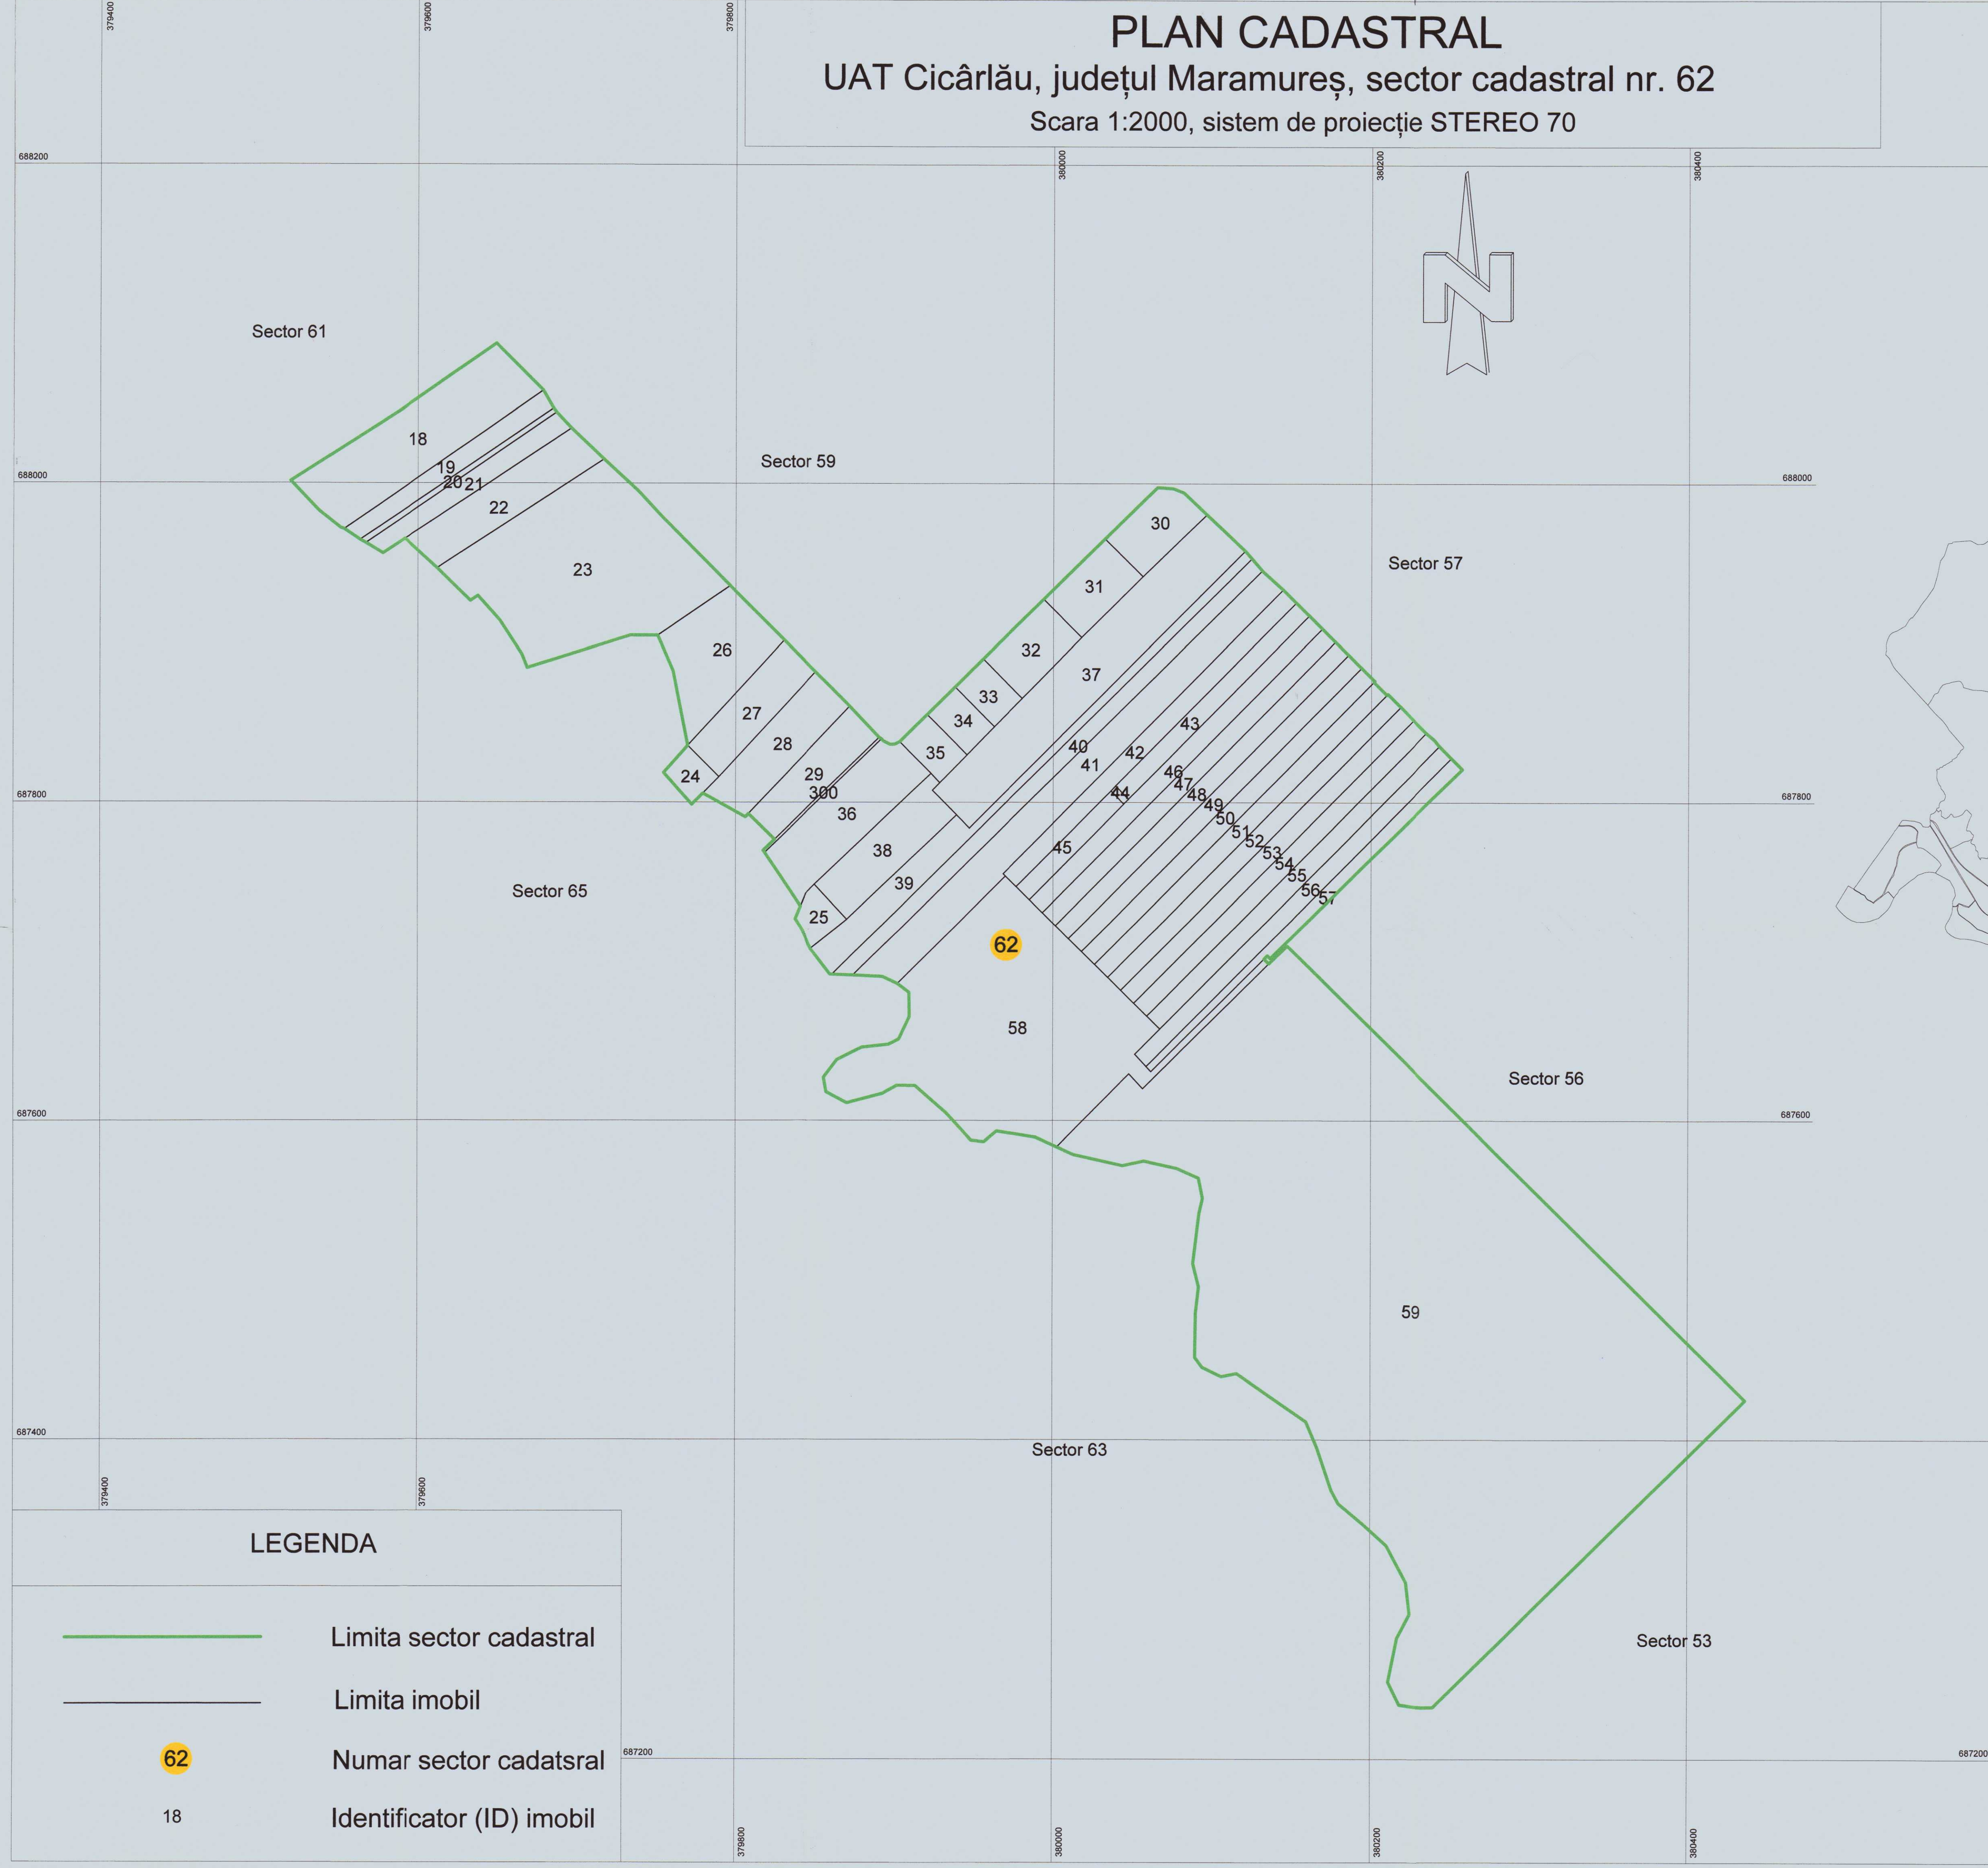

# PLAN CADASTRAL

## UAT Cicârlău, județul Maramureș, sector cadastral nr. 62

Scara 1:2000, sistem de proiecție STEREO 70

Schița cu dispunerea sectoarelor cadastrale

### LEGENDA

- Limita sector cadastral
- Limita imobil
- Numar sector cadatsral
- Identificator (ID) imobil

13.03/30.10.2020  
 Oficiul de Cadastru și  
 Publicitate Imobiliară  
 Maramureș  
**CINDEA SABIN**  
 consilier cadastral