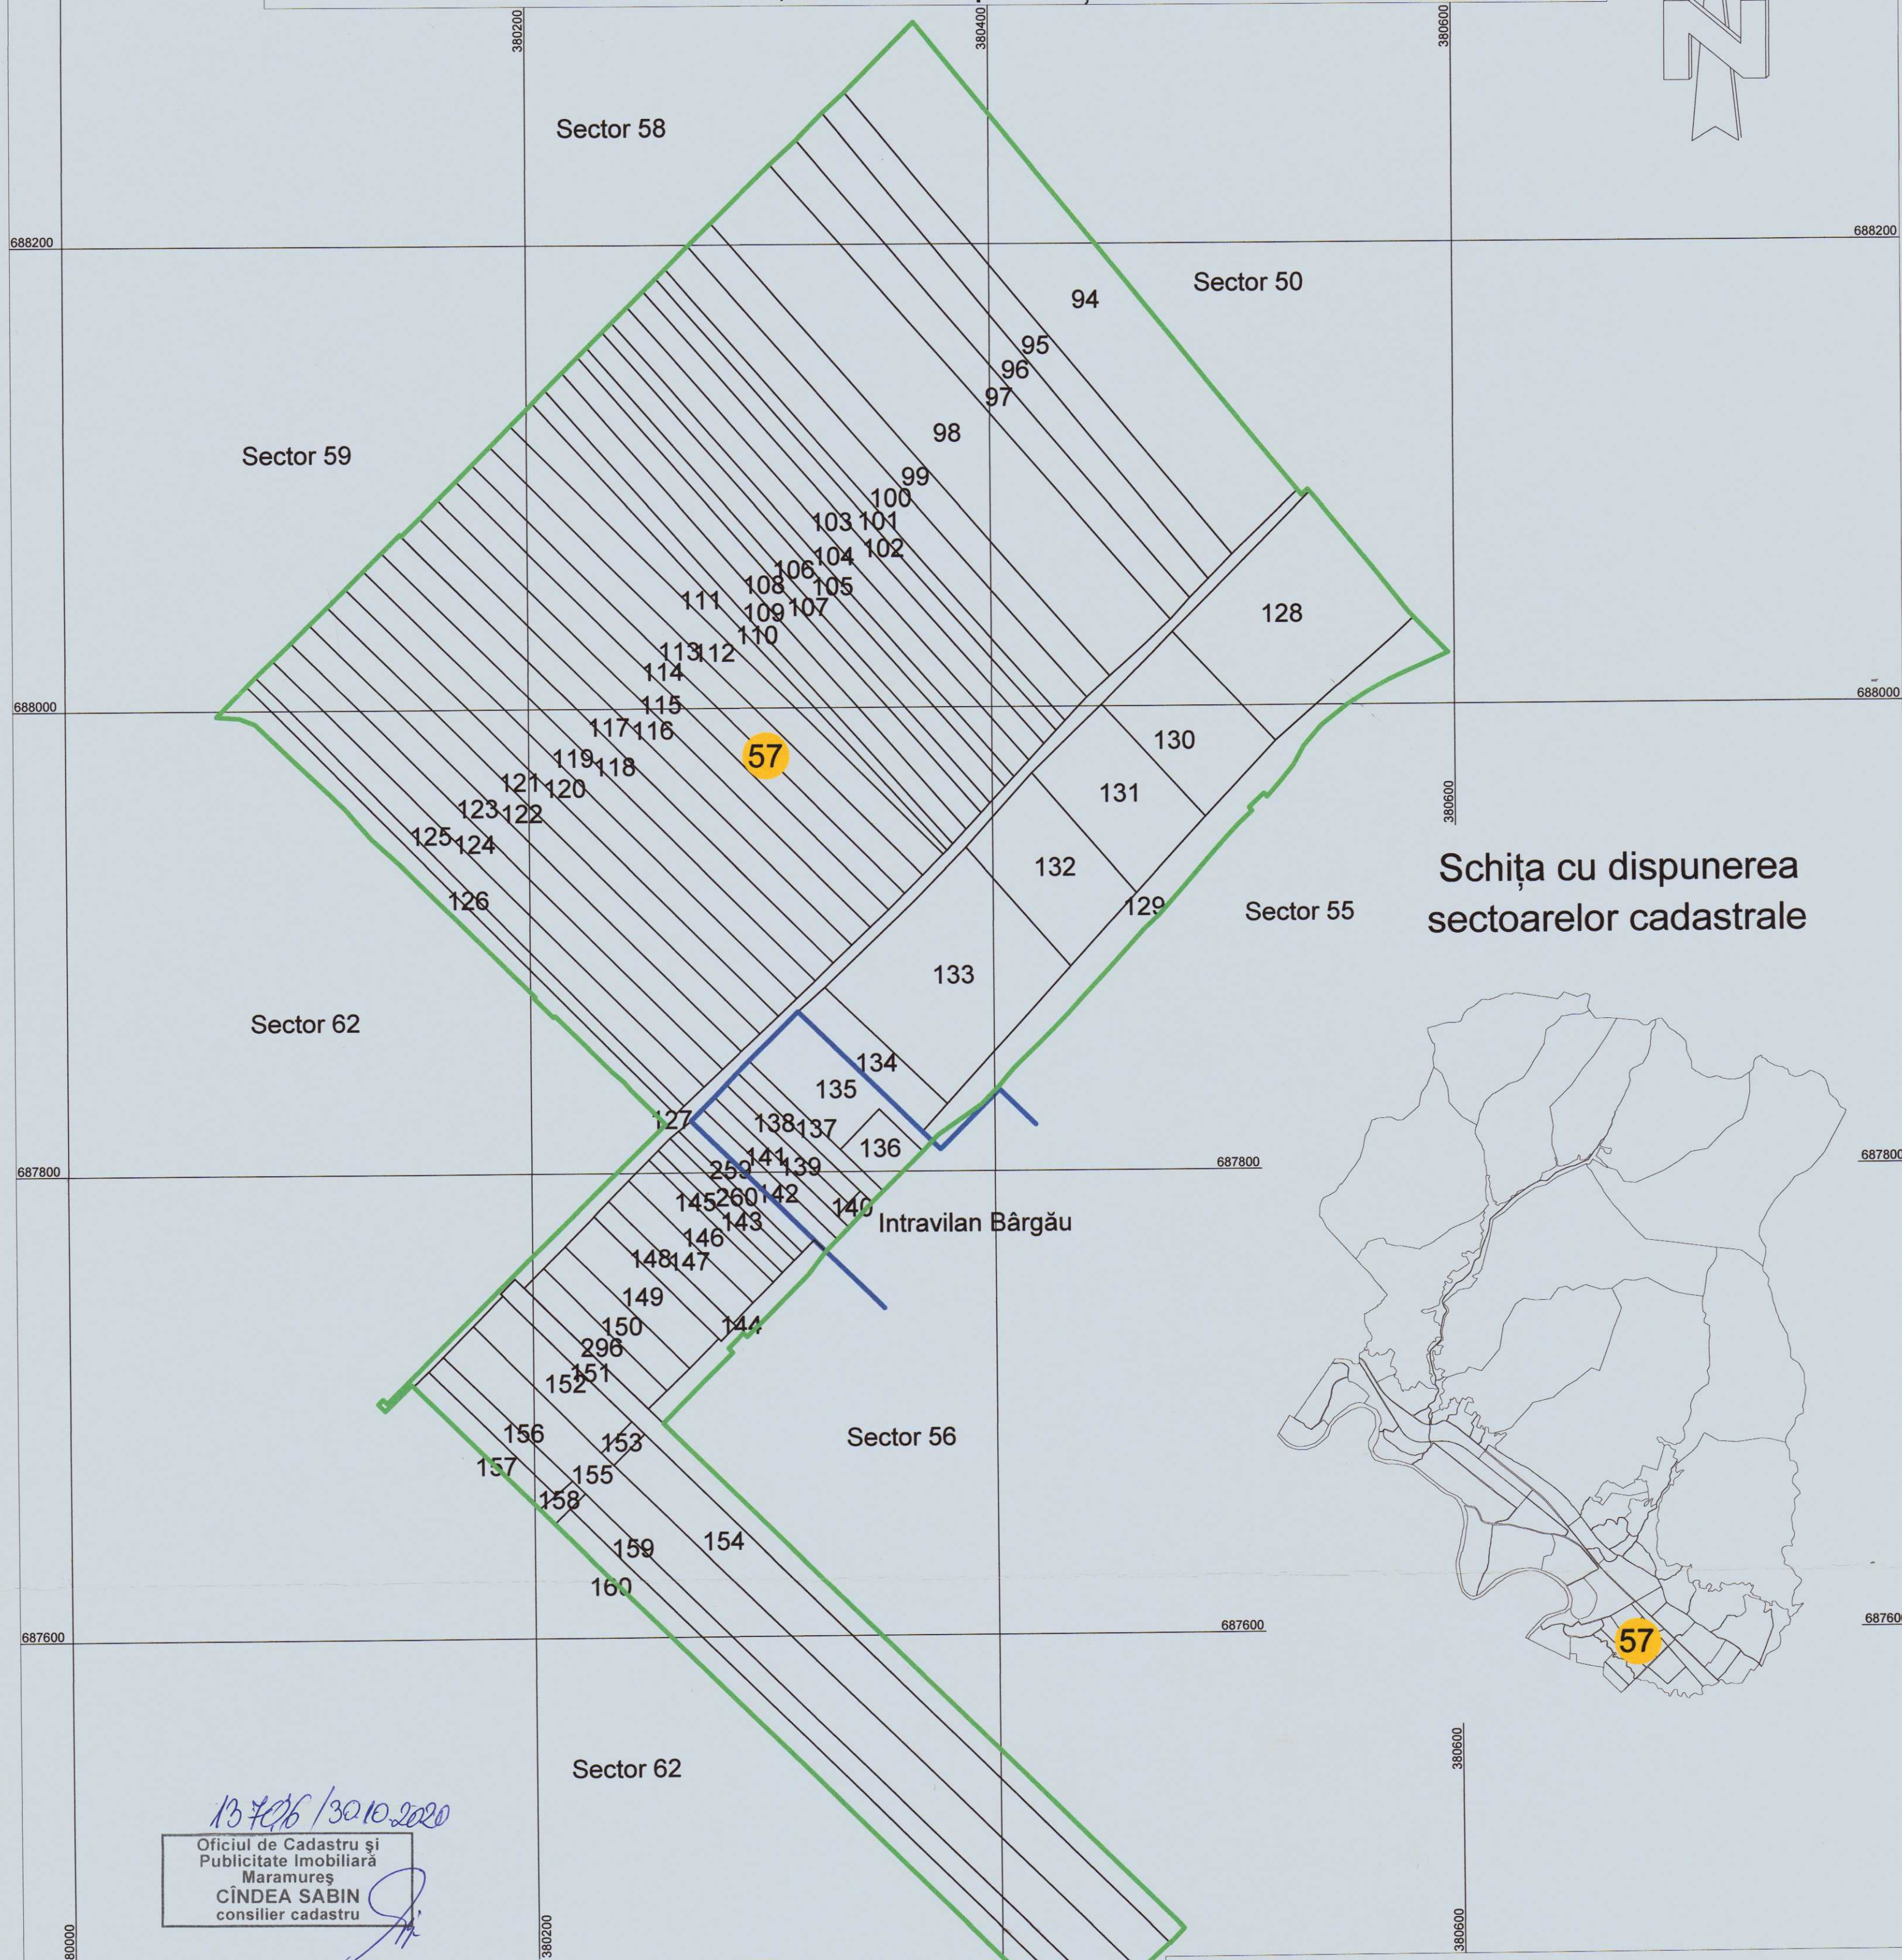

PLAN CADASTRAL

UAT Cicârlău, județul Maramureș, sector cadastral nr. 57

Scara 1:2000, sistem de proiecție STEREO 70

Schița cu dispunerea sectoarelor cadastrale

13726 / 30.10.2020
Oficiul de Cadastru și
Publicitate Imobiliară
Maramureș
CÎNDEA SABIN
consilier cadastru

Prestator

SC TEHNOTOP88 SRL
Seria RO-B-J Nr. 0576/2014
CUI 20330046

Ing. Rădulescu Adrian-Traian
Seria RO-B-F Nr. 1507/2012
CATEGORIA D

Adrian-Traian Radulescu
Digitally signed by Adrian-Traian Radulescu
Date: 2020.03.24 15:11:39 +02'00'

"Spre publicare"

Decembrie 2019

LEGENDA

- Limita intravilan
- Limita sector cadastral
- Limita imobil
- Număr sector cadastral
- Identificator (ID) imobil