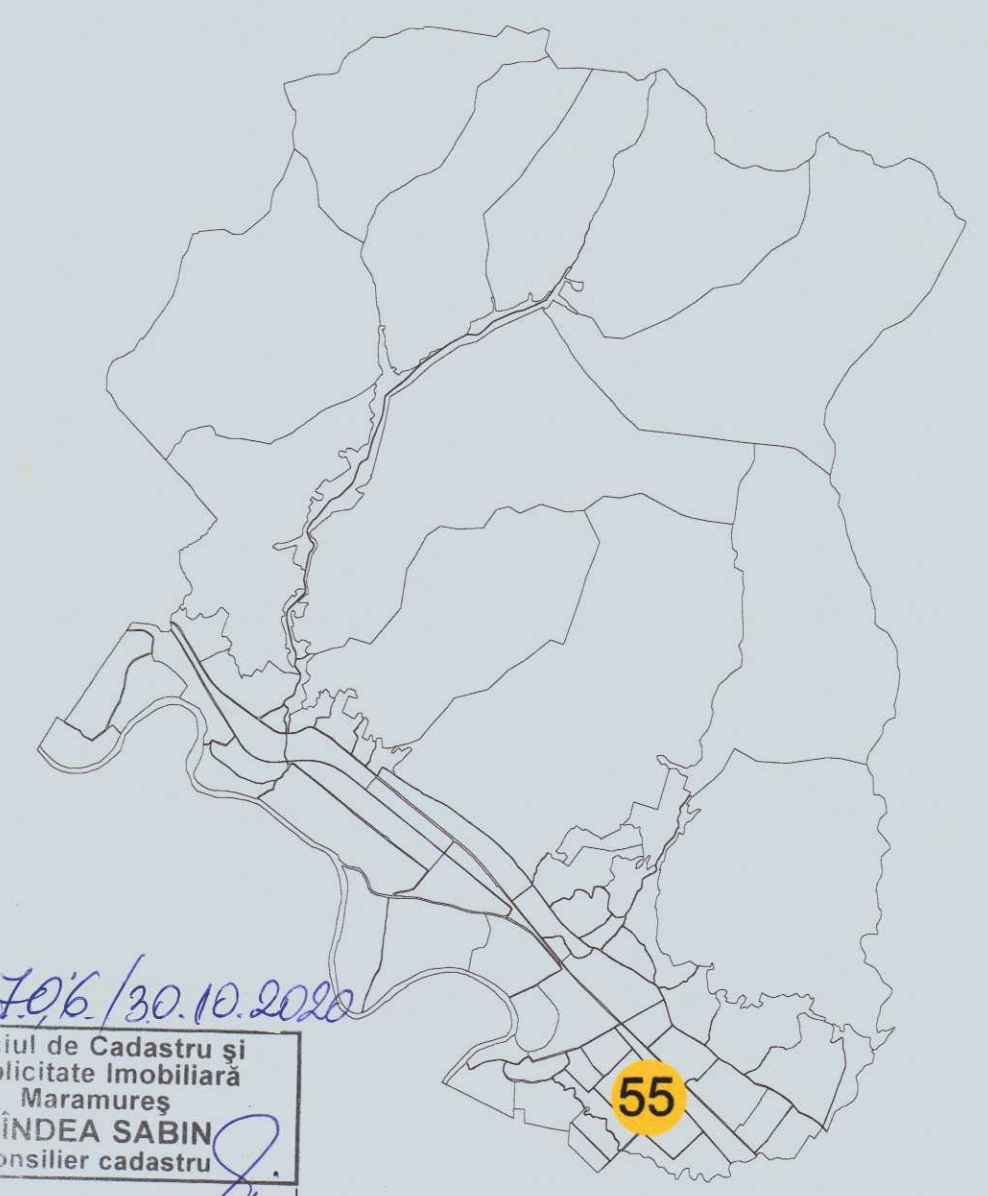

PLAN CADASTRAL

UAT Cicârlău, județul Maramureș, sector cadastral nr. 55

Scara 1:2000, sistem de proiecție STEREO 70

Schita cu dispunerea
sectoarelor cadastrale

13.10.2020 / 30.10.2020

Oficiul de Cadastru și
Publicitate Imobiliară
Maramureș
CĂMINEA SABIN
Consilier cadastral