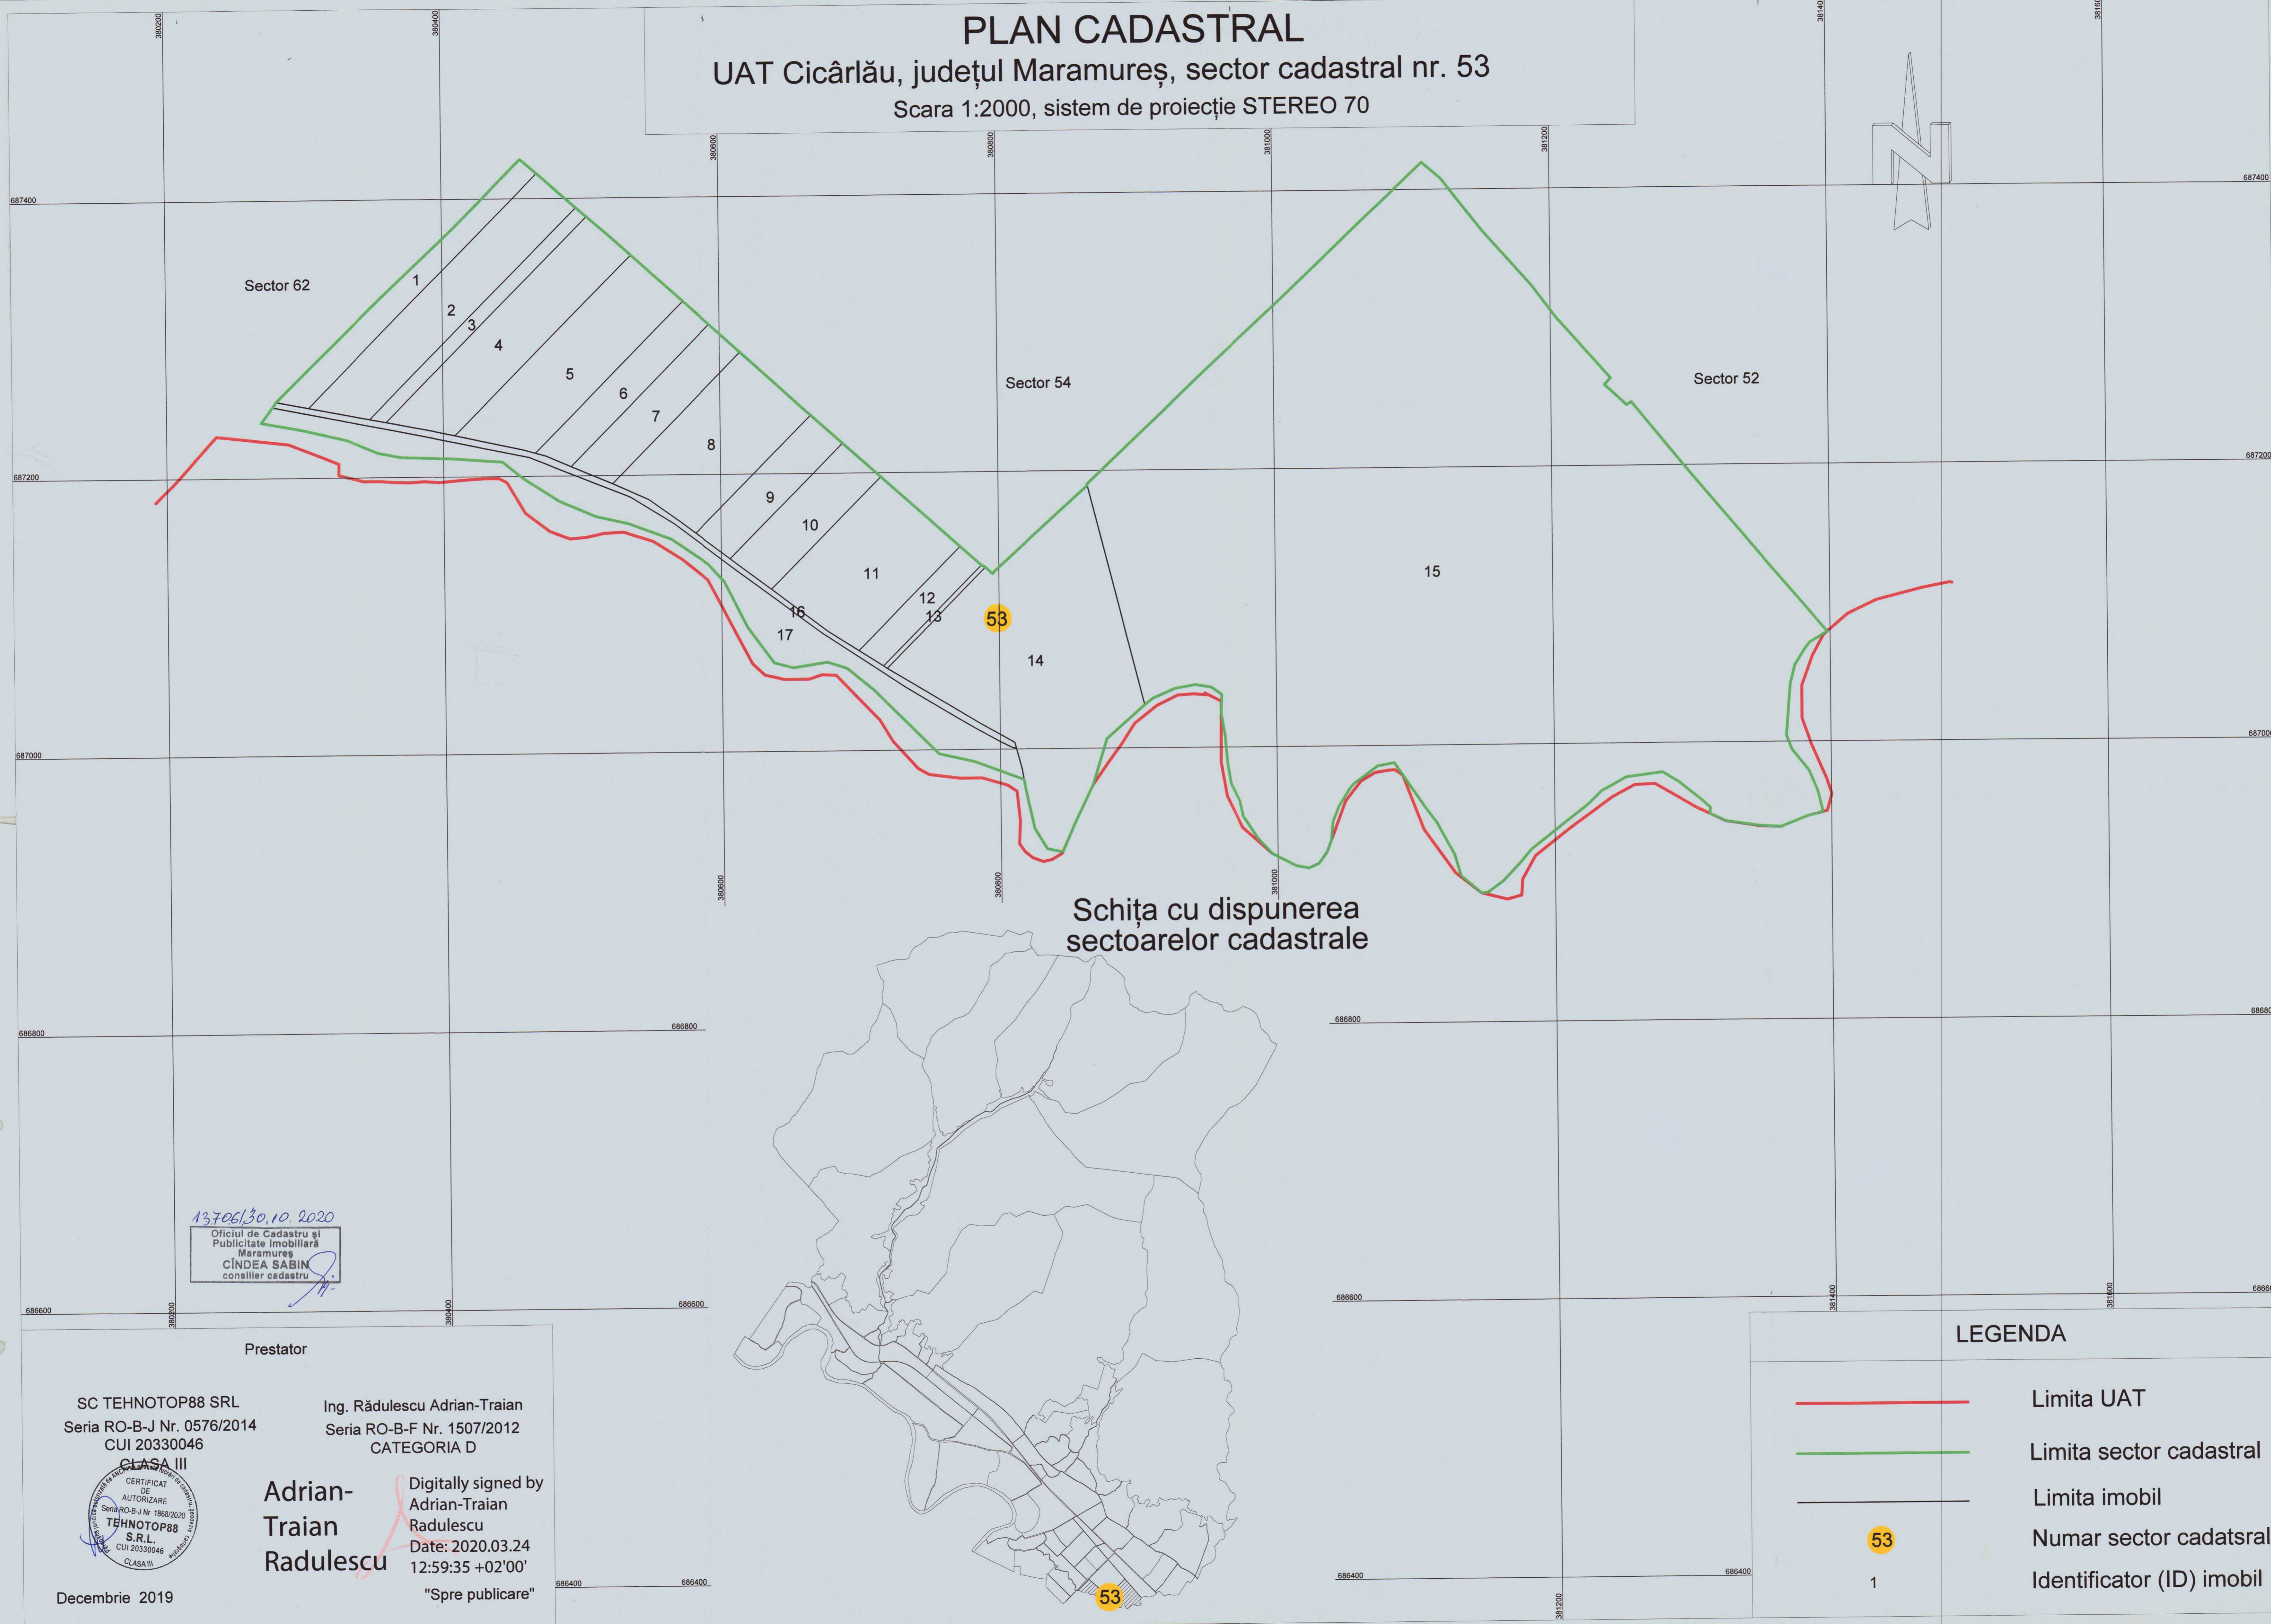

# PLAN CADASTRAL

## UAT Cicârlău, județul Maramureș, sector cadastral nr. 53

Scara 1:2000, sistem de proiecție STEREO 70

Schița cu dispunerea  
sectoarelor cadastrale

13.7.06/30.10.2020  
 Oficiul de Cadastru și  
 Publicitate Imobiliară  
 Maramureș  
**CÎNDEA SABIN**  
 consilier cadastru

Prestator

SC TEHNOTOP88 SRL  
 Seria RO-B-J Nr. 0576/2014  
 CUI 20330046

Ing. Rădulescu Adrian-Traian  
 Seria RO-B-F Nr. 1507/2012  
 CATEGORIA D

**Adrian-Traian  
 Radulescu**

Digitally signed by  
 Adrian-Traian  
 Radulescu  
 Date: 2020.03.24  
 12:59:35 +02'00'

### LEGENDA

- Limita UAT
- Limita sector cadastral
- Limita imobil
- 53 Numar sector cadastral
- 1 Identificator (ID) imobil