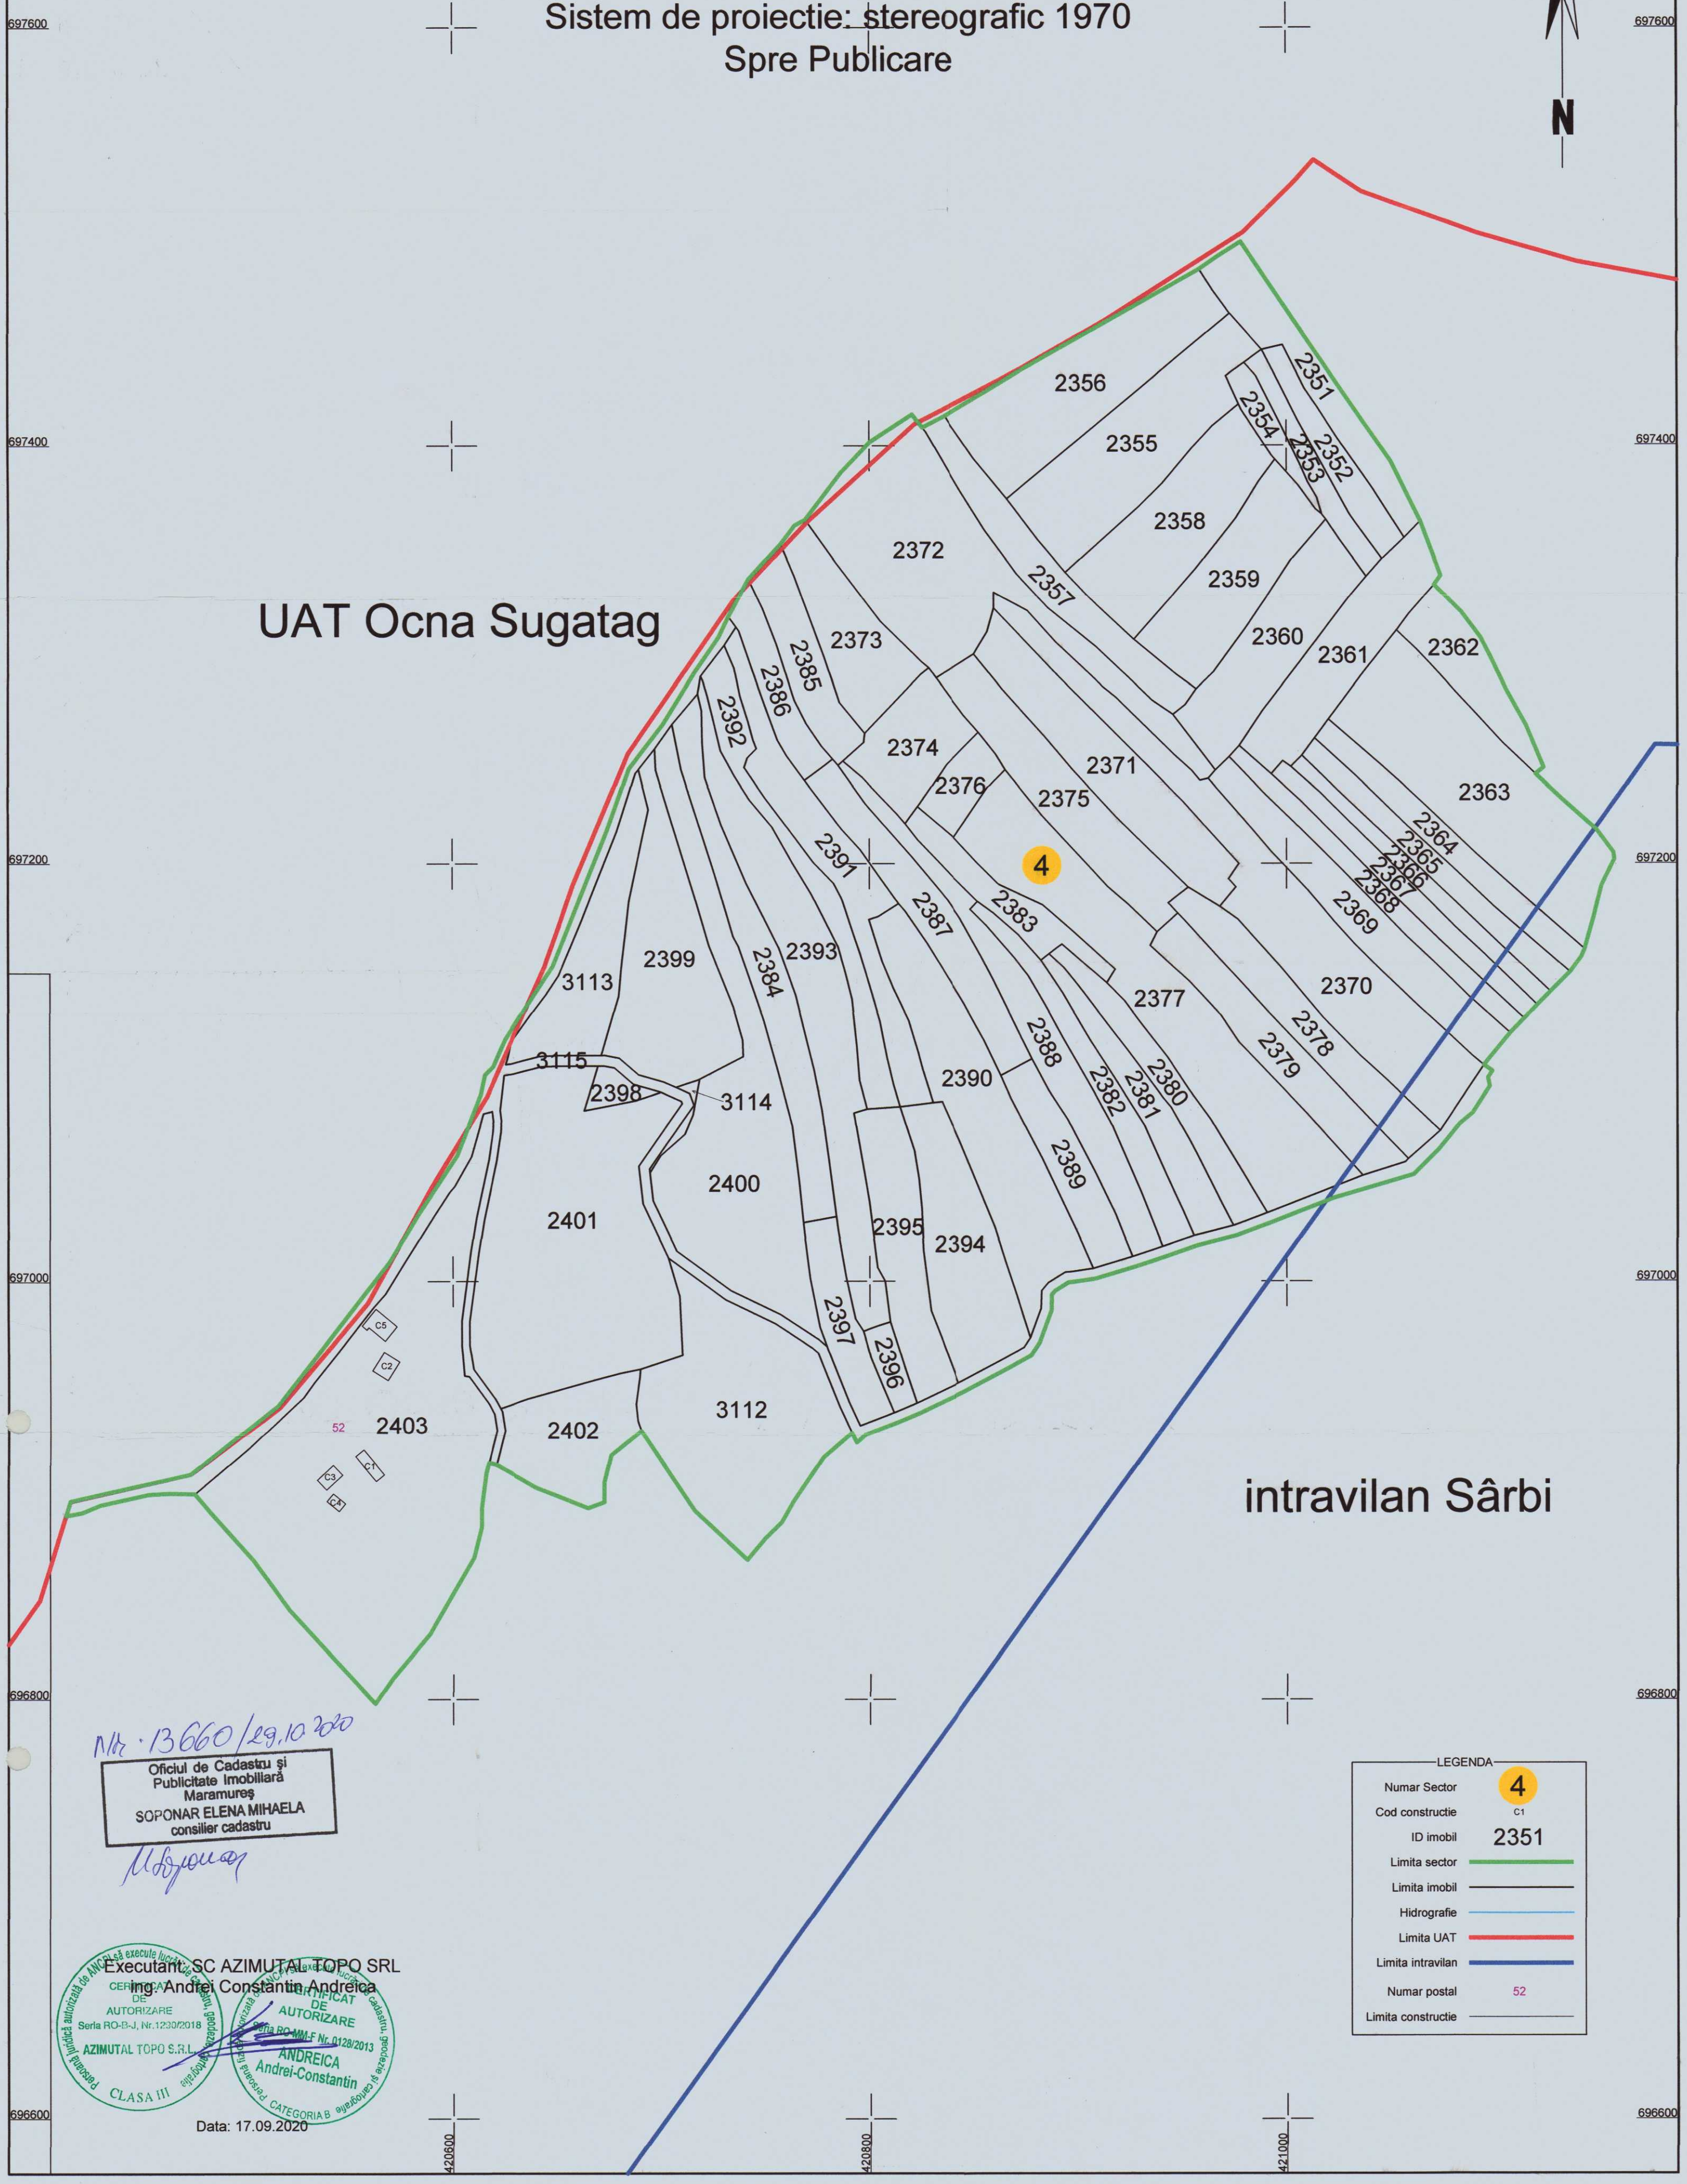

# PLAN CADASTRAL

UAT: Budești, județul: MARAMUREȘ, Sect. cad. 4, planșa 1

Scara 1:2000

Sistem de proiectie: stereografic 1970

Spre Publicare

UAT Ocna Sugatag

intravilan Sârbi

Nr. 13660/29.10.2020

Oficiul de Cadastru și  
Publicitate Imobiliară  
Maramureș  
SOPONAR ELENA MIHAELA  
consilier cadastru

*[Signature]*

Executant: SC AZIMUTAL TOPO SRL  
ing. Andrei Constantin Andreica  
AZIMUTAL TOPO S.R.L.  
CLASA III  
CATEGORIA B

Data: 17.09.2020

LEGENDA	
Numar Sector	4
Cod constructie	C1
ID imobil	2351
Limita sector	
Limita imobil	
Hidrografie	
Limita UAT	
Limita intravilan	
Numar postal	52
Limita constructie	