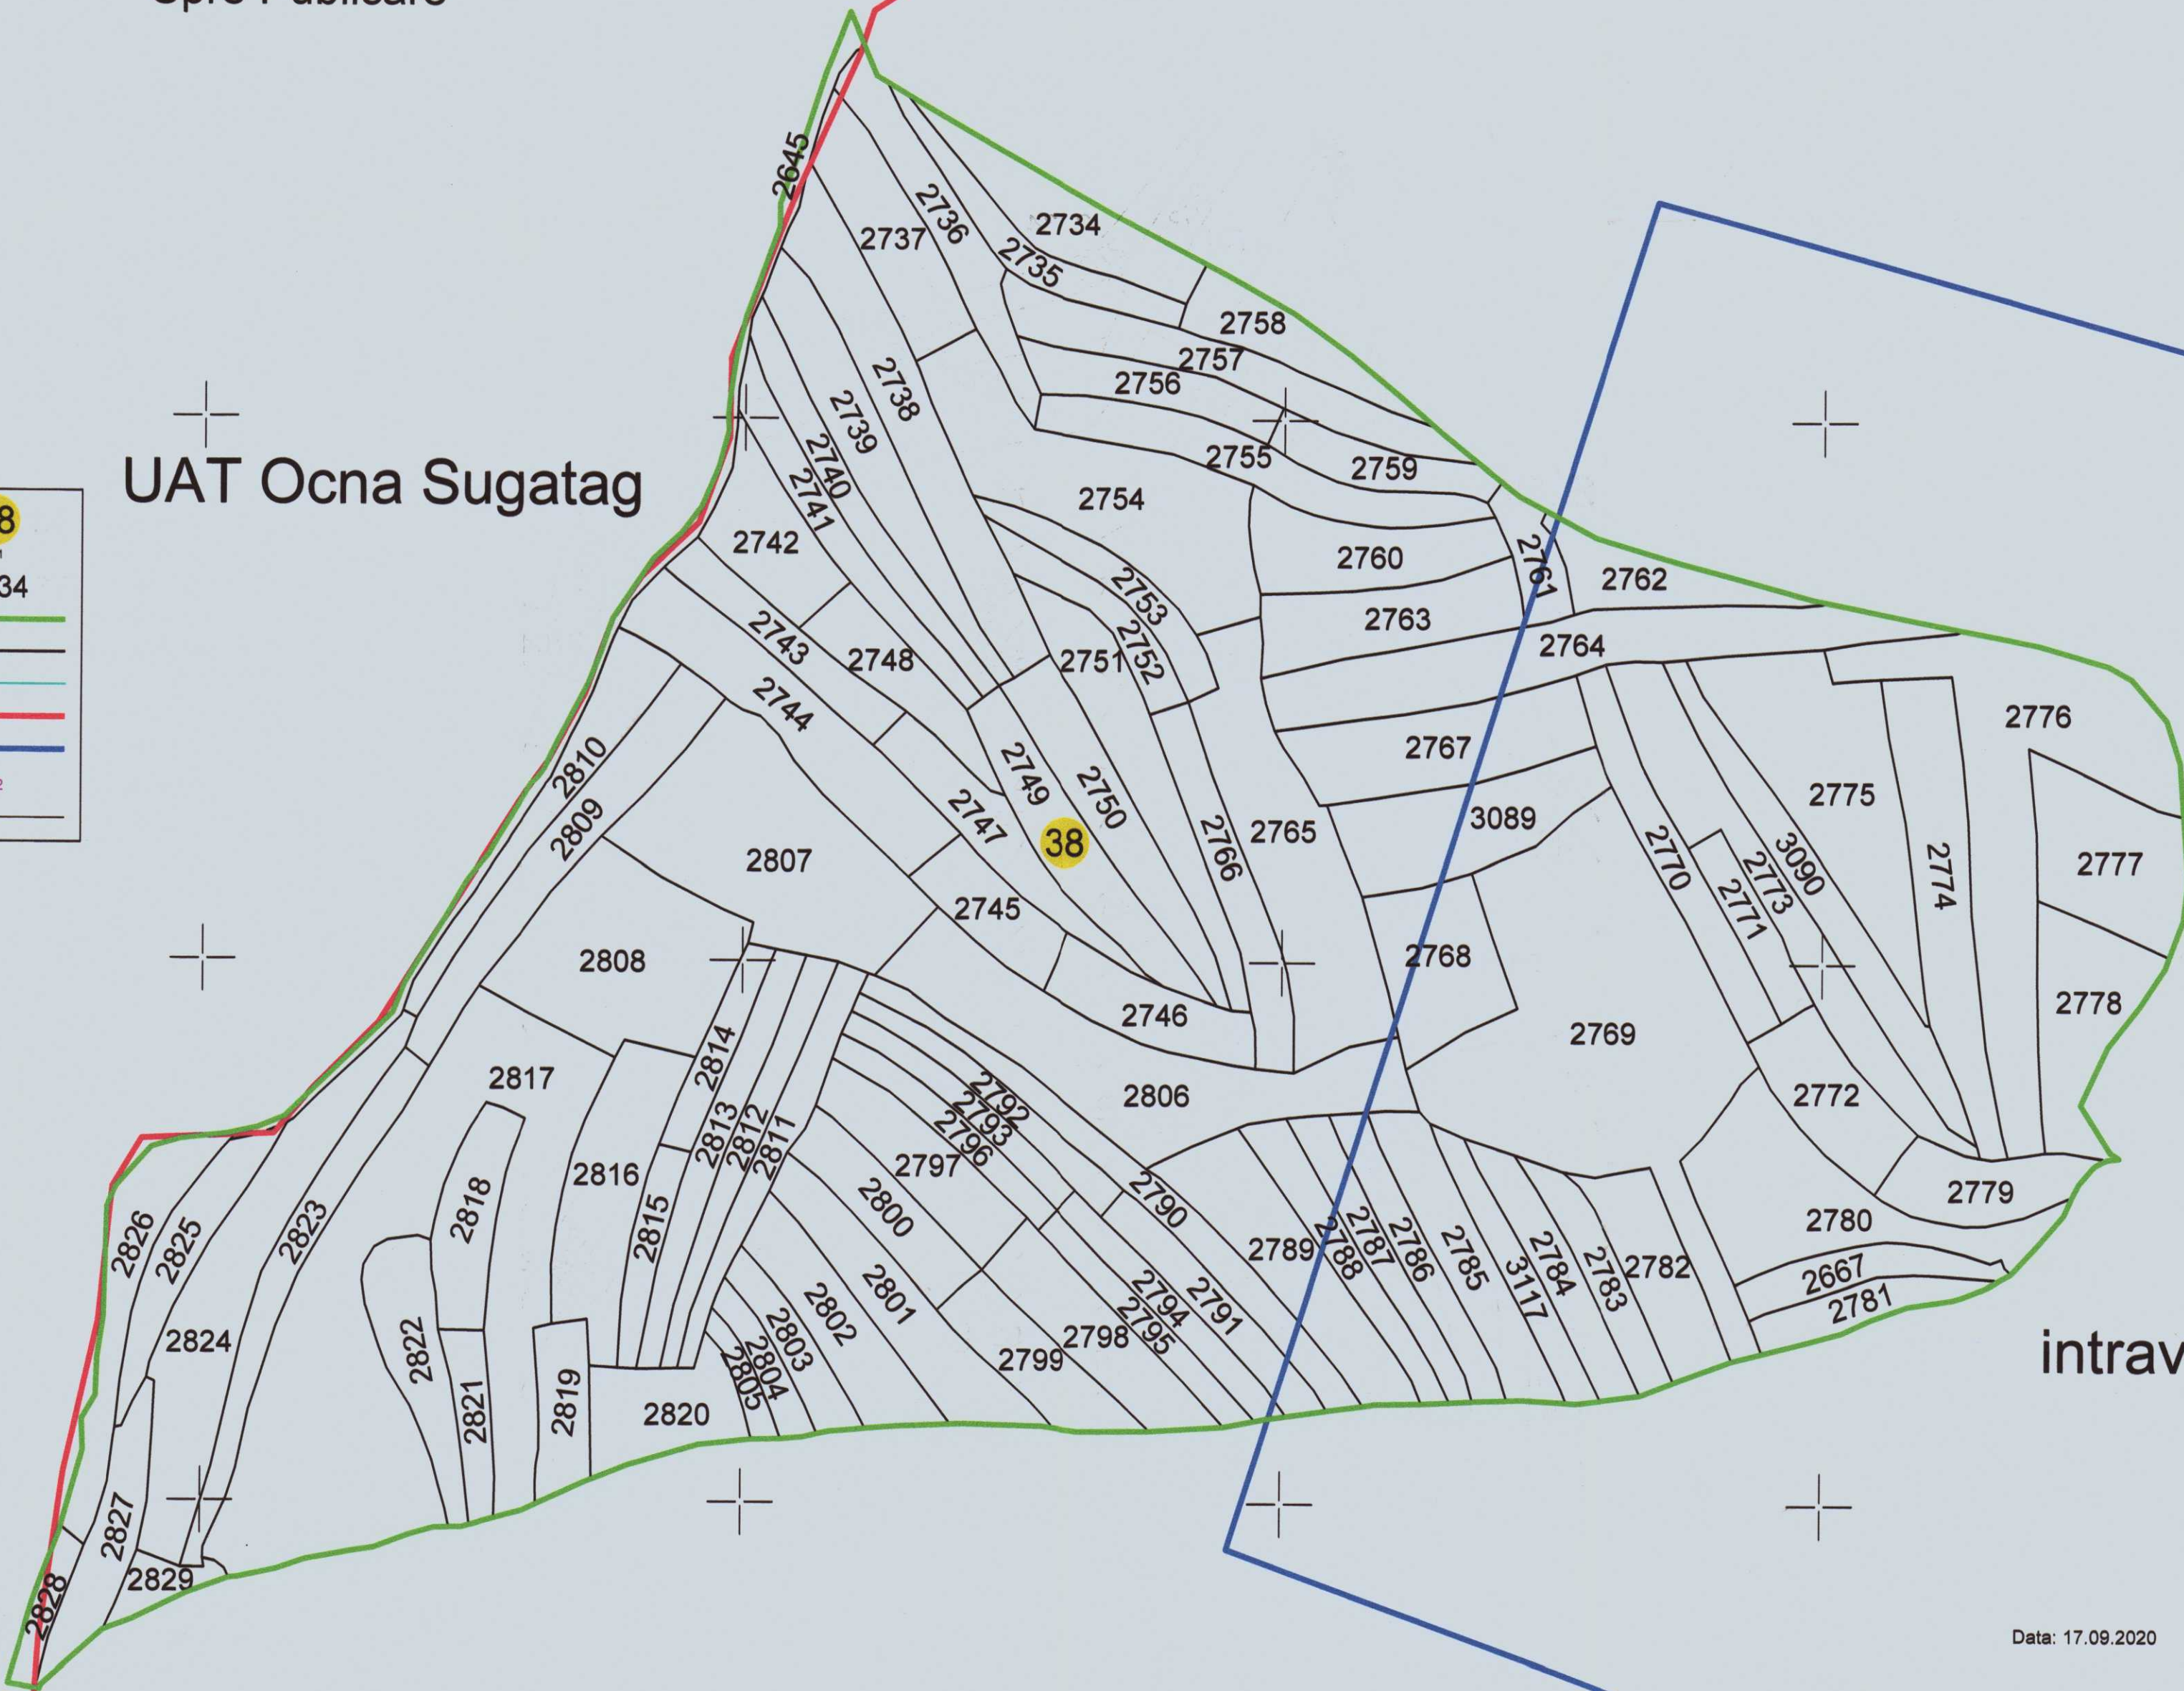

PLAN CADASTRAL

UAT: Budesti, judetul: MARAMURES, Sect. cad. 38, plansa 1

Scara 1:2000

Sistem de proiectie: stereografic 1970

Spre Publicare

LEGENDA

Numar Sector	38
Cod constructie	c1
ID imobil	2734
Limita sector	
Limita imobil	
Hidrografie	
Limita UAT	
Limita intravilan	
Numar postal	12
Limita constructie	

UAT Ocna Sugatag

intravilan Budesti

Nr. B660/29.10.2020
Oficiul de Cadastru și
Publicitate Imobiliară
Maramureș
SOPONAR ELENA MIHAELA
consilier cadastru
U. Soponar

Executant: SC AZIMUTAL TOPO SRL
ing. Andrei Constantin Andreica

Data: 17.09.2020