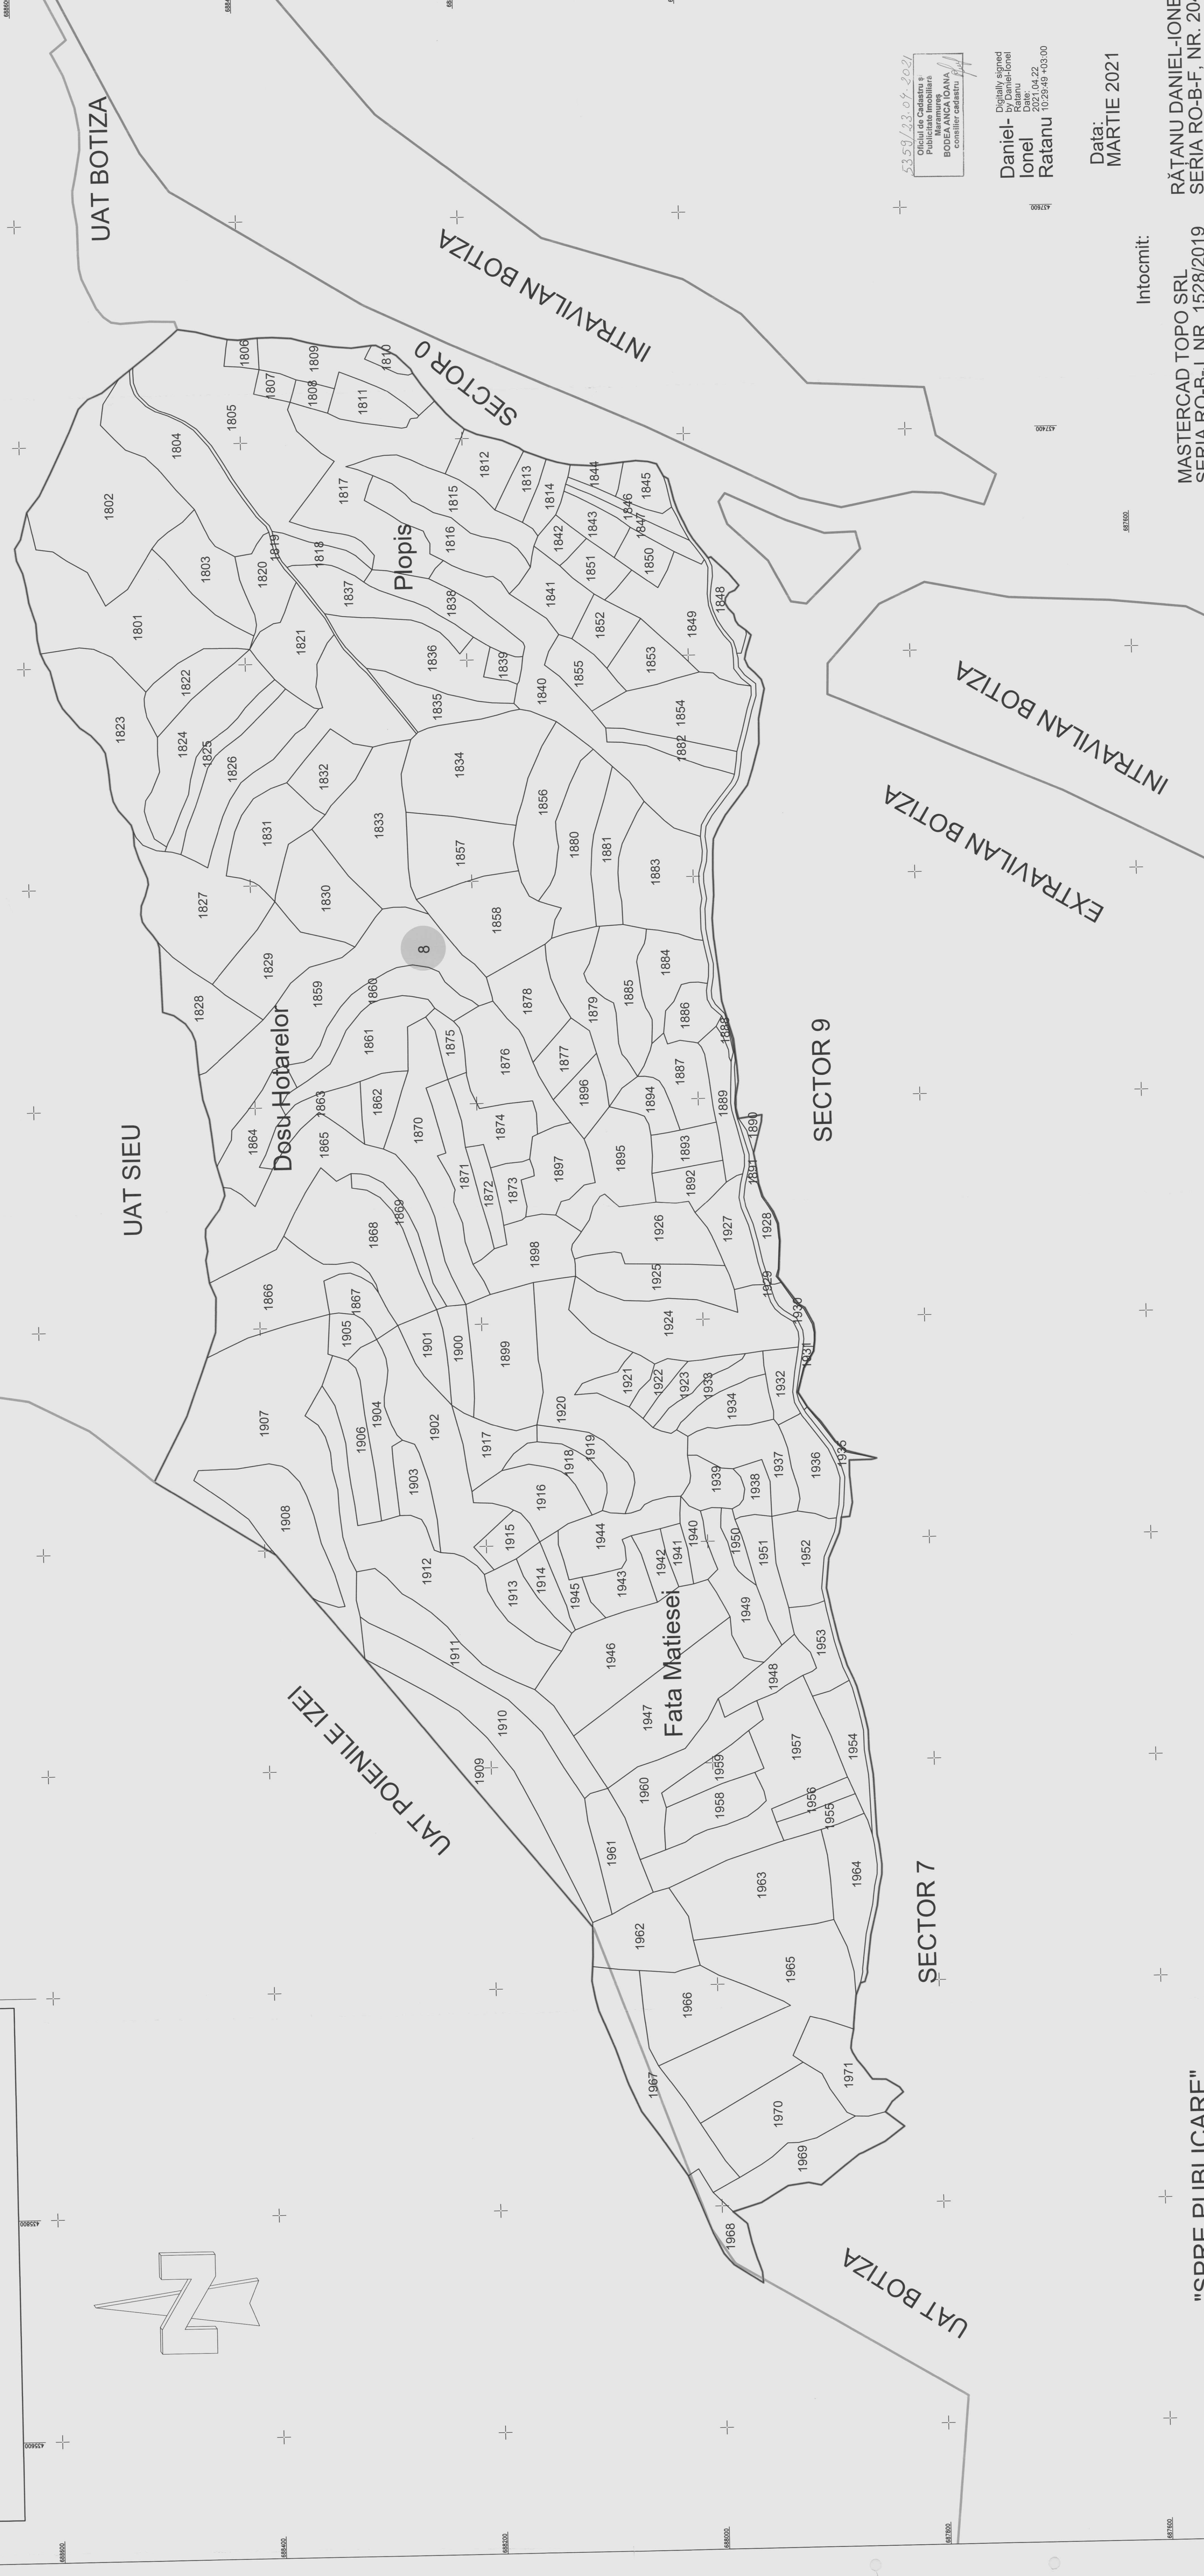

**PLAN CADASTRAL**  
UAT BOTIZA, JUD. MARAMUREȘ, Sector cadastral 8

Sistem de proiectie STEREO 70

Scara 1:2000

**SCHITA CU DISPUNEREA  
SECTORILOR CADASTRALE**

**LEGENDA:**

	Limita UAT
	Limita sector cadastral
	Limita Intravilan
	Limita imobil
	ID imobil
	Nr. sector cadastral