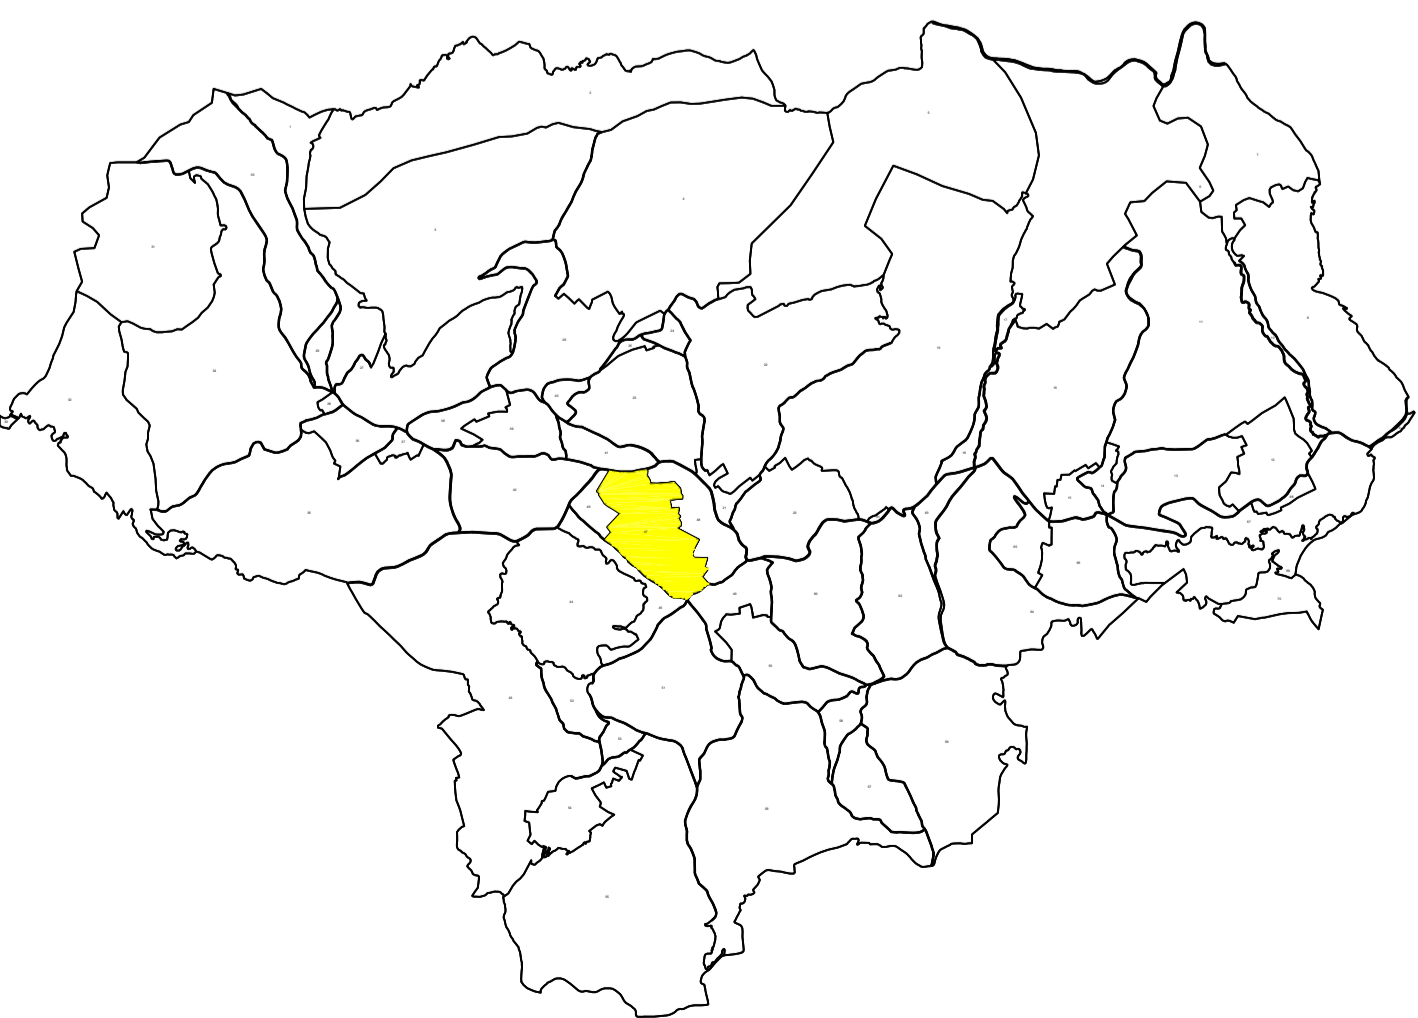

PLAN CADASTRAL

U.A.T. BOIU MARE, loc. Boiu Mare, jud. Maramures, Sector cadastral 47

Scara 1:2000

Sistem de proiectie STEREO 70

UAT BOIU MARE

extravilan Boiu Mare  
intravilan Boiu Mare

UAT BOIU MARE

UAT BOIU MARE

UAT BOIU MARE

intravilan Boiu Mare  
extravilan Boiu Mare

SCHITA CU DISPUNEREA  
SECTOARELOR CADASTRALE

LEGENDA:

-  Limita Intravilan
-  Limita sector cadastral
-  Limita UAT
-  Limita imobil
-  53 ID imobil
-  47 Nr. sector cadastral