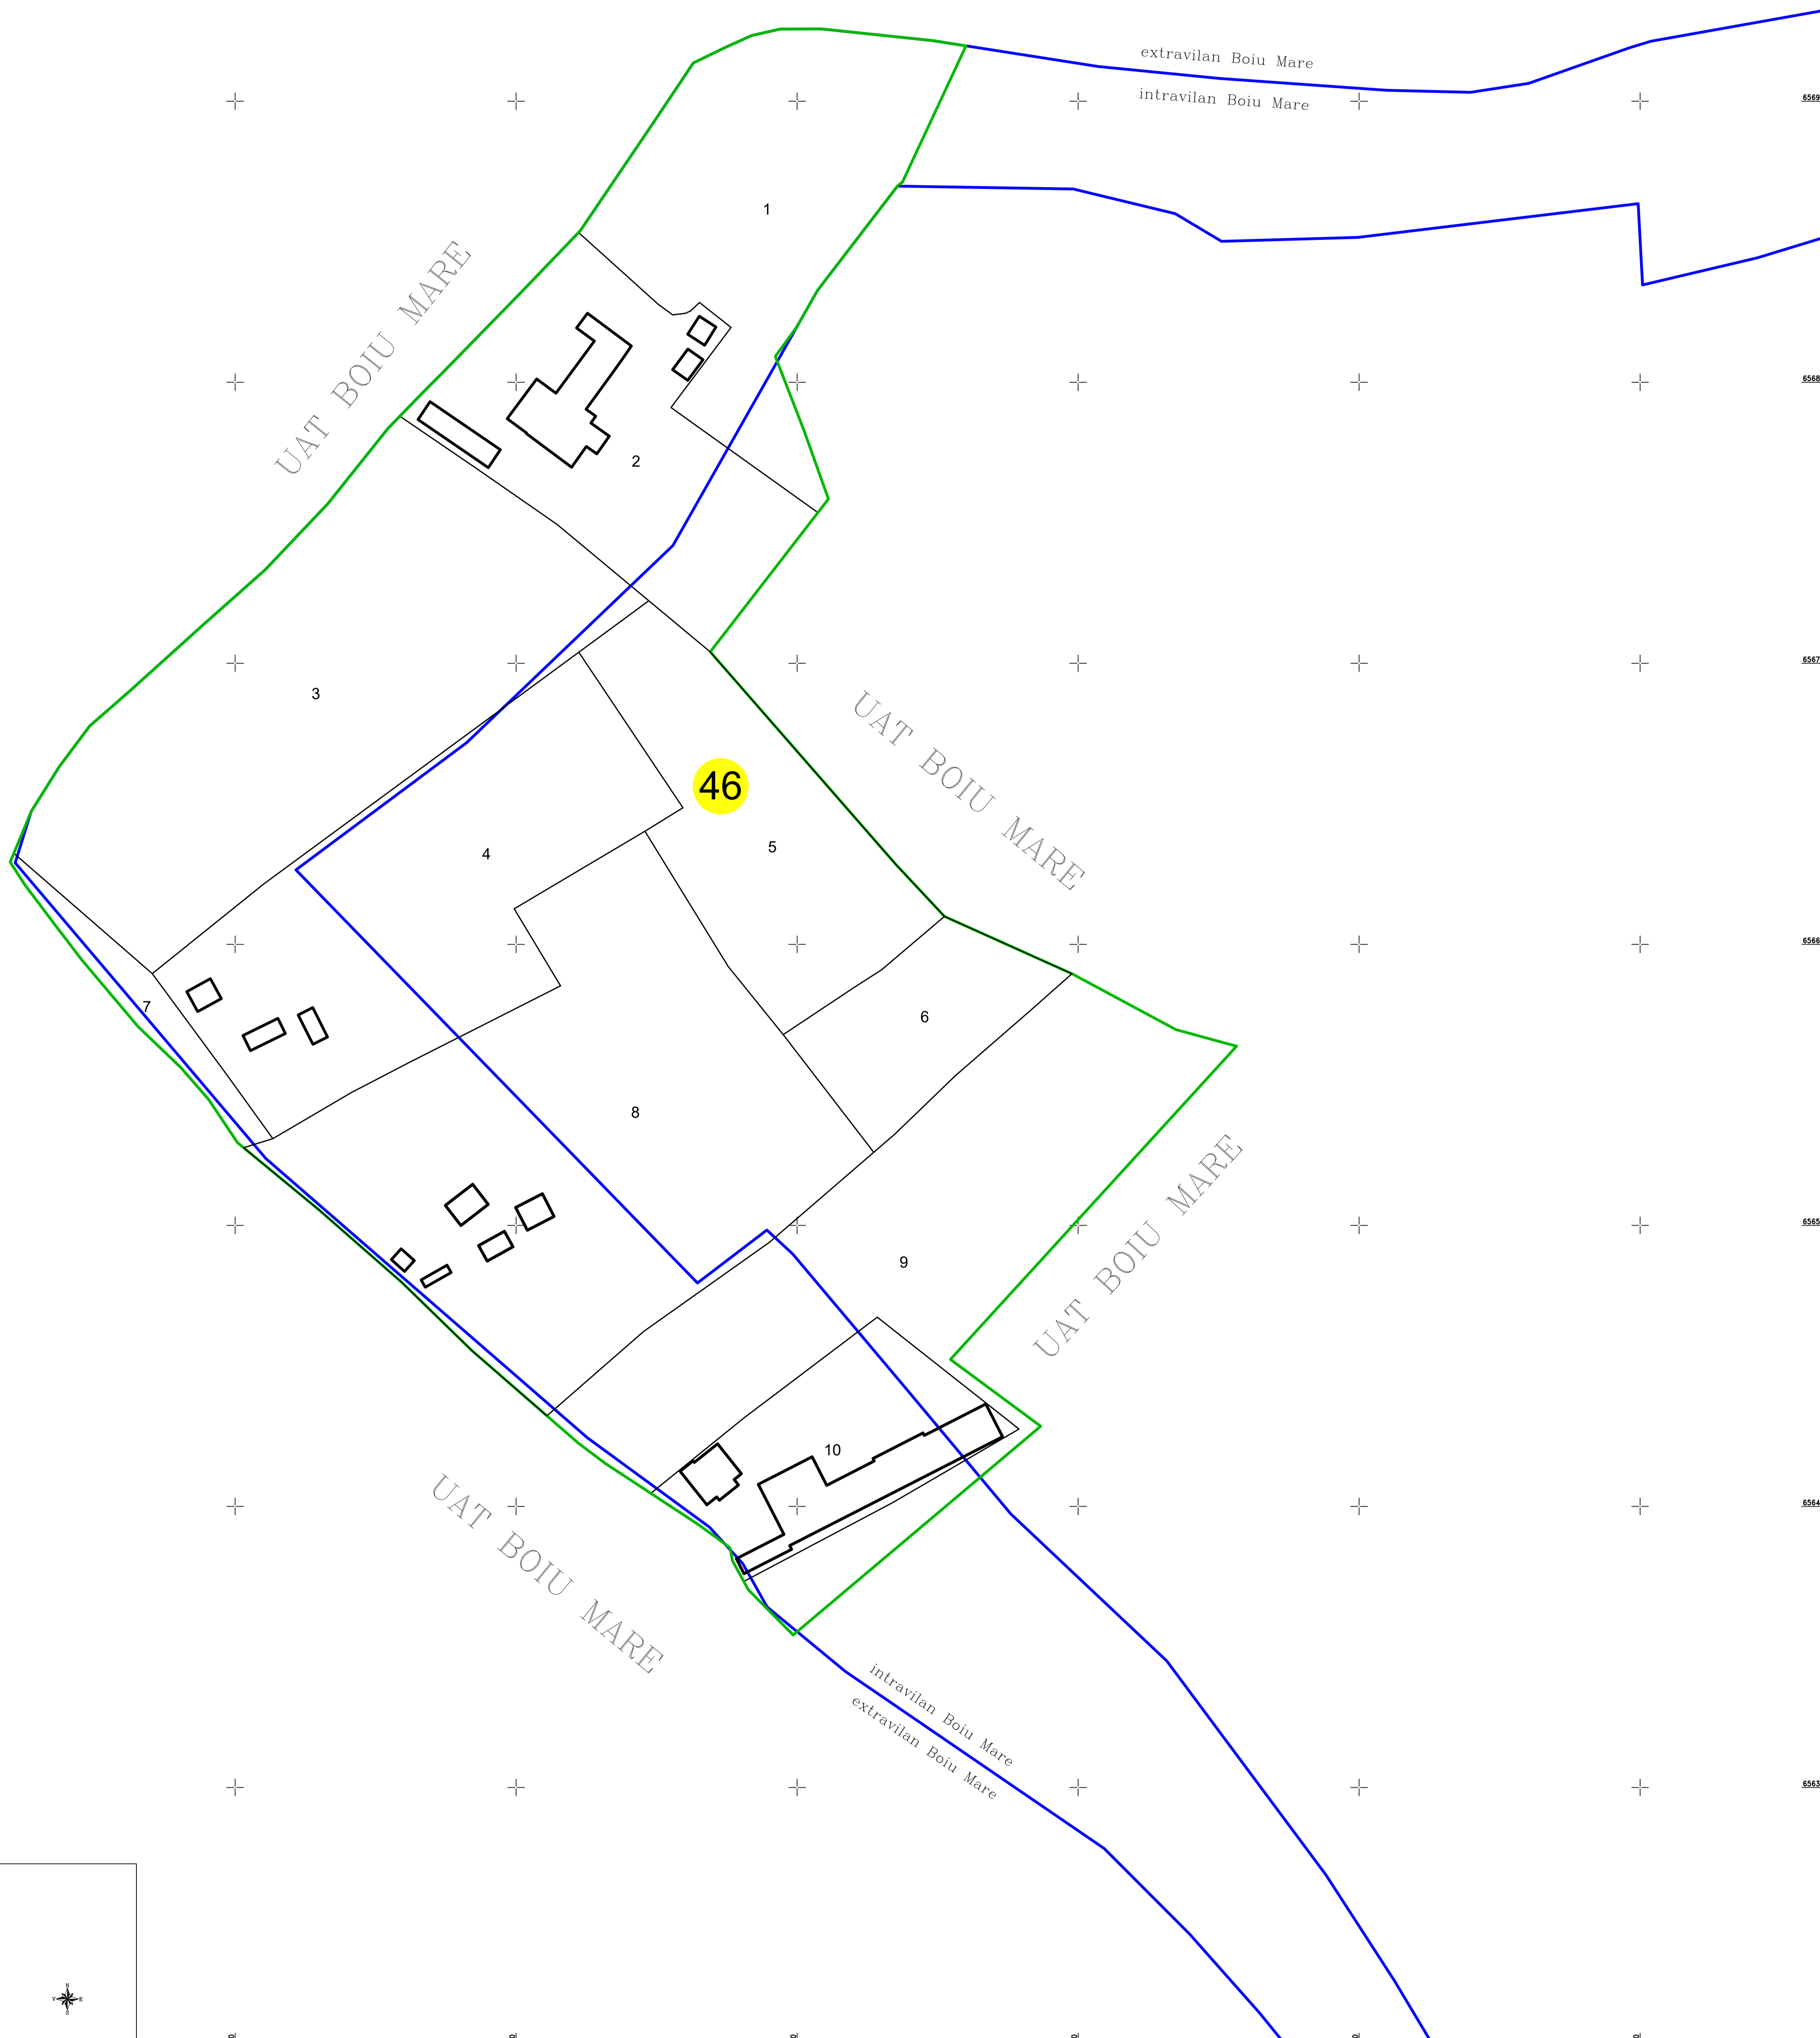

PLAN CADASTRAL  
U.A.T. BOIU MARE, loc. Boiu Mare, jud. Maramures, Sector cadastral 46  
Scara 1:1000

Sistem de proiectie STEREO 70

SCHITA CU DISPUNEREA  
SECTOARELOR CADASTRALE

LEGENDA:

-  Limita Intravilan
-  Limita sector cadastral
-  Limita UAT
-  Limita imobil
-  ID imobil
-  Nr. sector cadastral