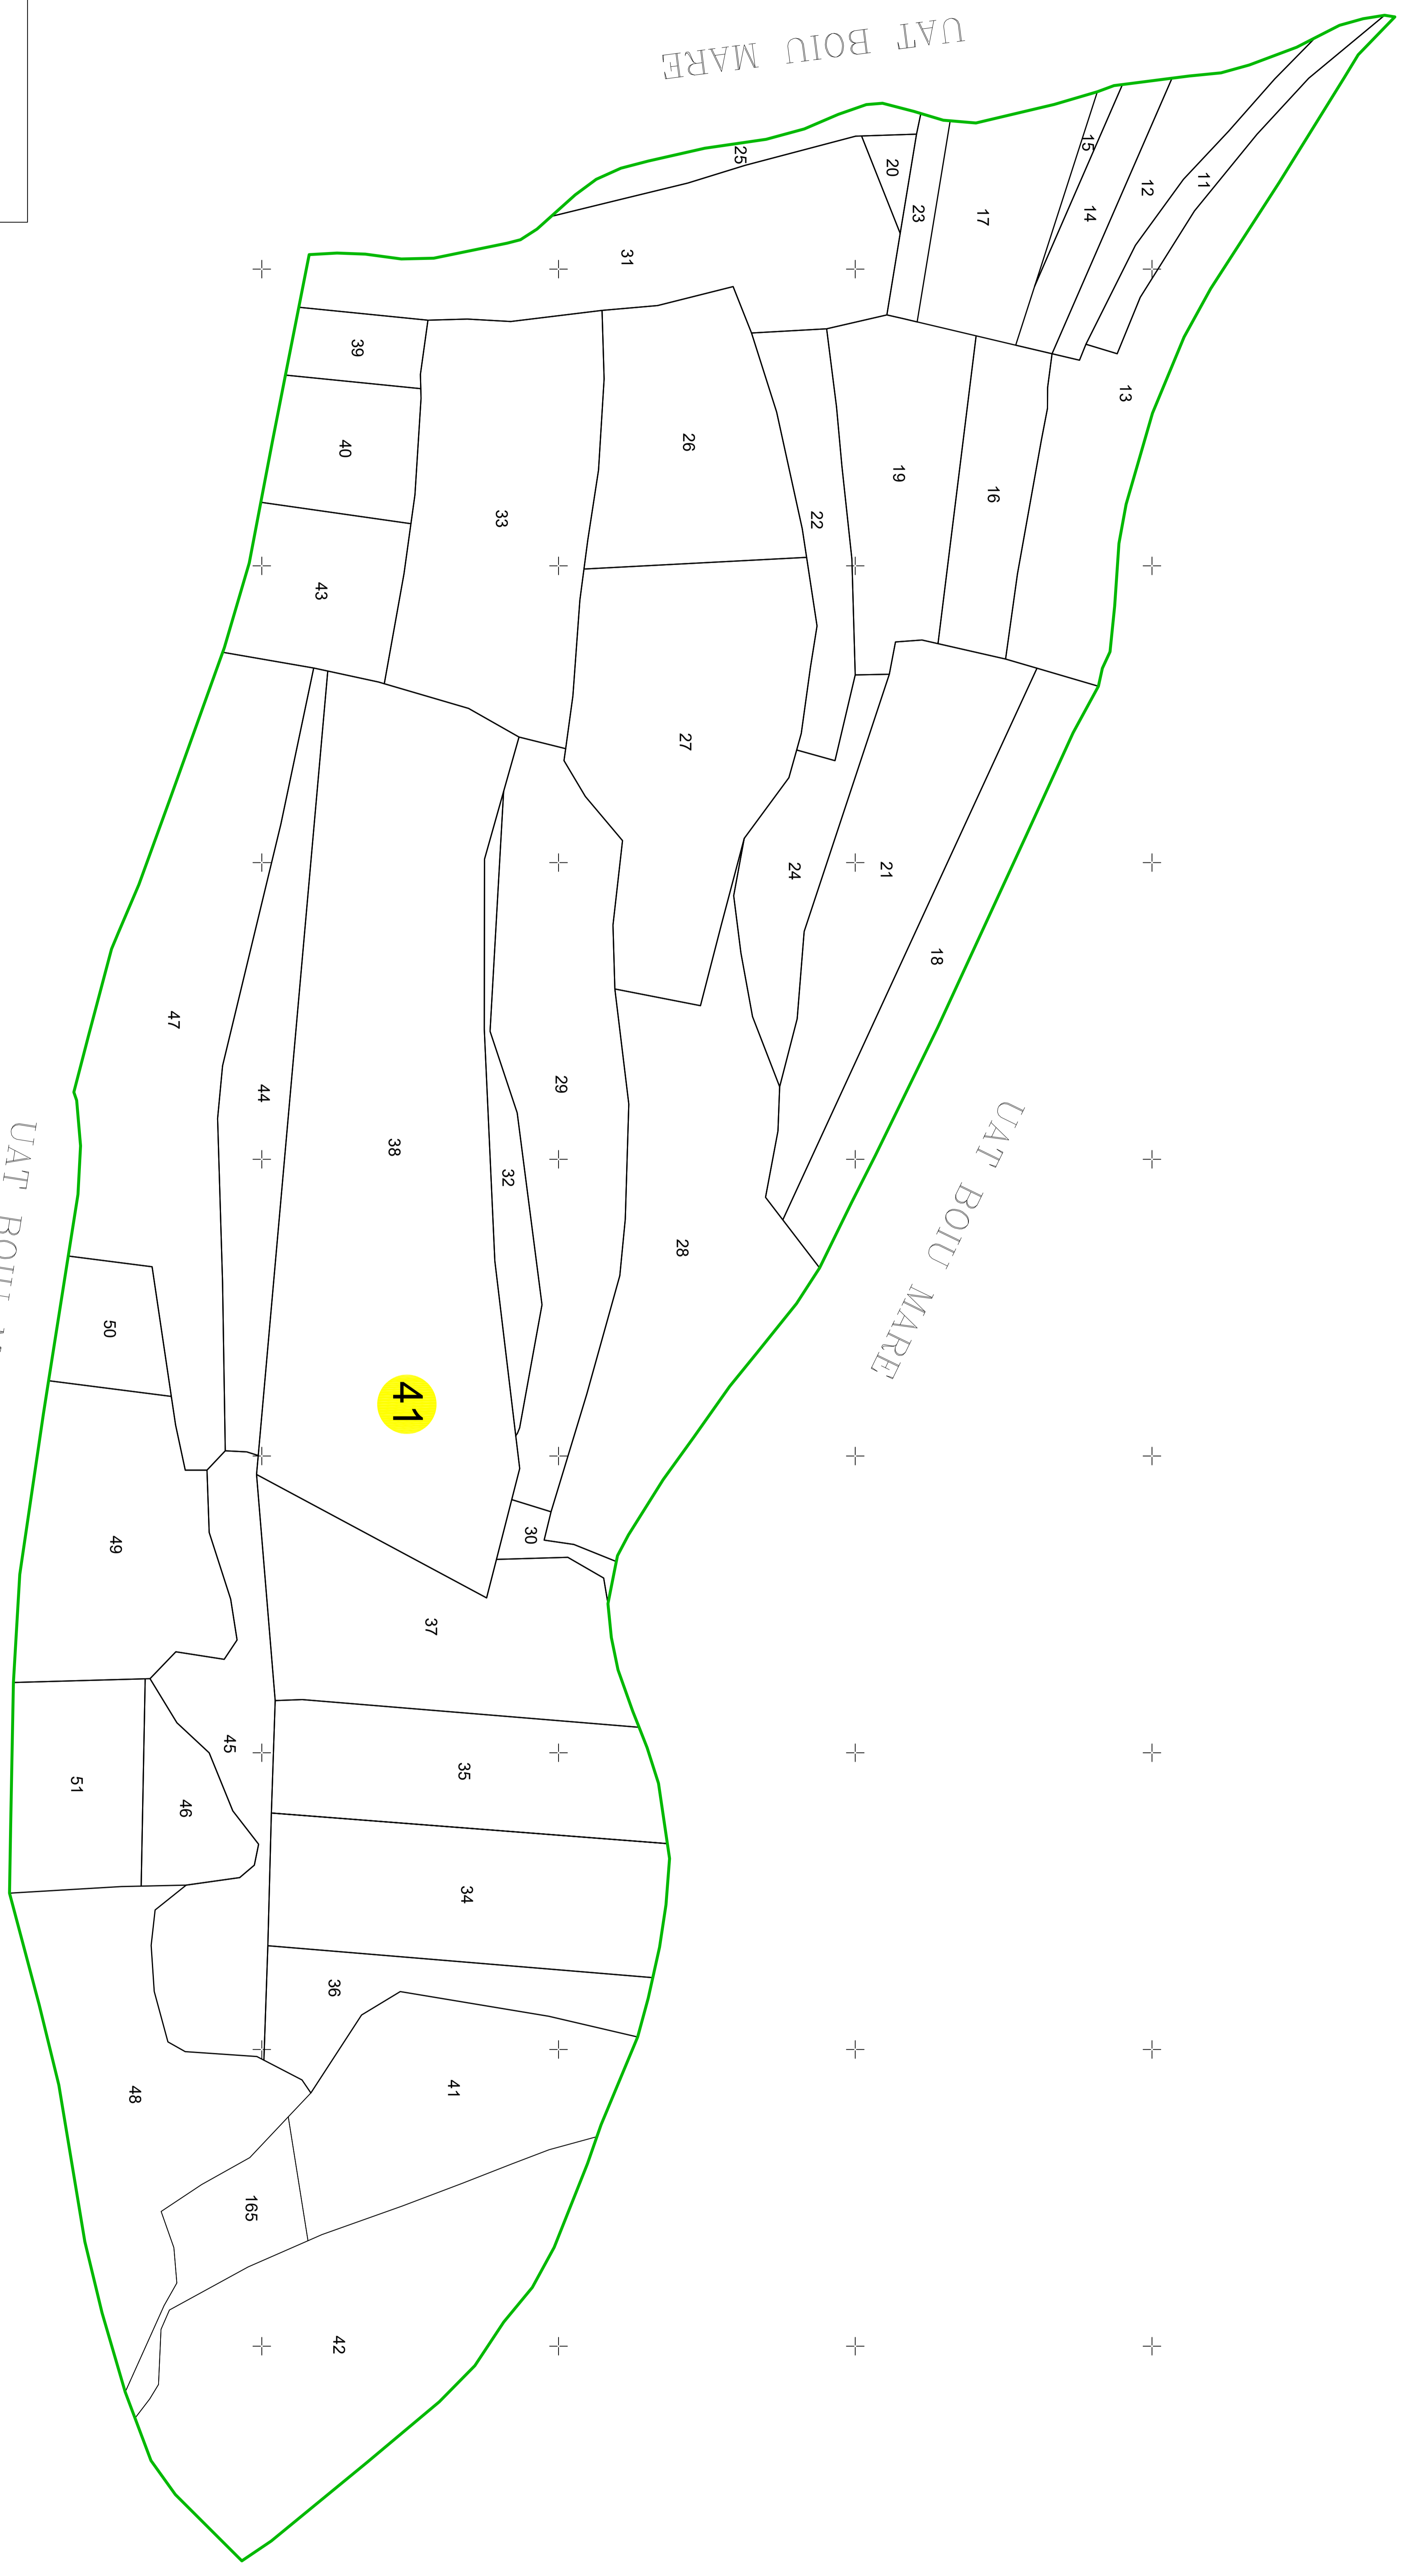

PLAN CADASTRAL
U.A.T. BOIU MARE, loc. Boiu Mare, jud. Maramures, Sector cadastral 41
Scara 1:1.000
Sistem de proiectie STEREO 70

SCHITA CU DISPUNEREA
SECTORARELOR CADASTRALE

LEGENDA:

- Limita Intravilan
- Limita sector cadastral
- Limita UAT
- Limita imobil
- 33 ID imobil
- 49 Nr. sector cadastral