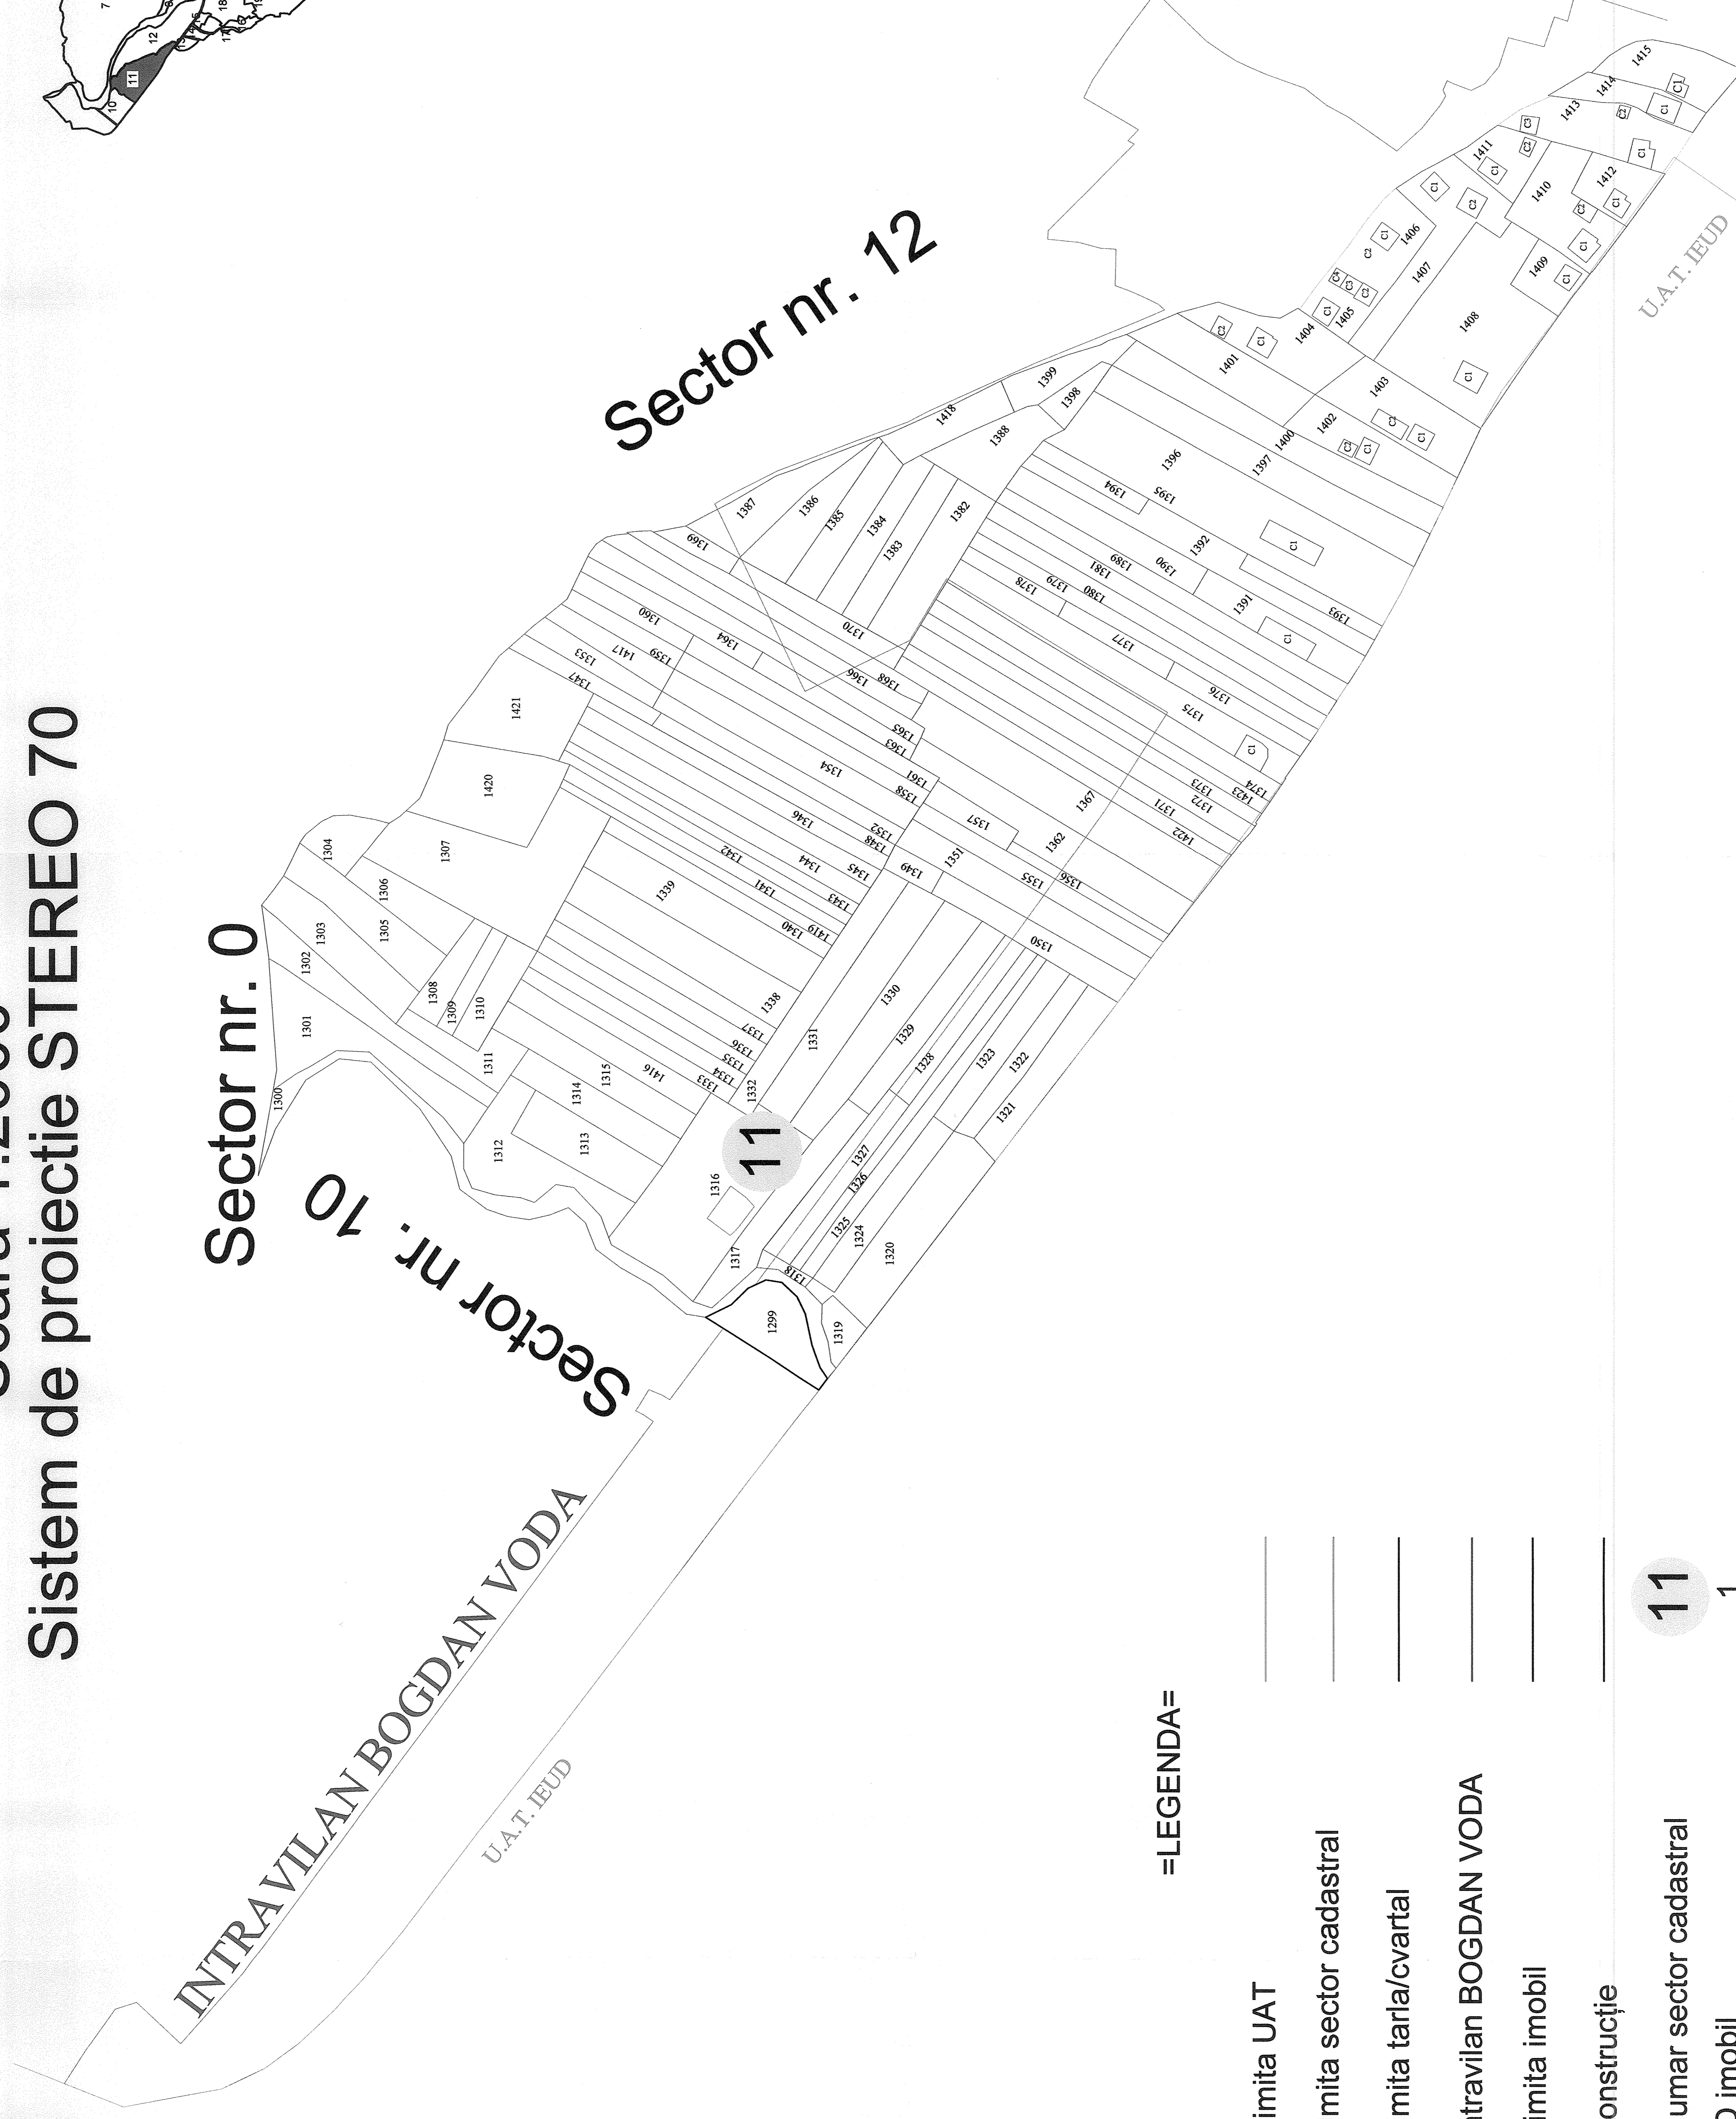

PLAN CADASTRAL UAT BOGDAN VODA, JUD. MARAMURES

Sector 11
Scara 1:2000
Sistem de proiectie STEREO 70

SCHITA CU
DISPUNEREA SECTORULUI
CADASTRAL 11 IN U.A.T. BOGDAN VODA

=LEGENDA=

- Limita UAT
- Limita sector cadastral
- Limita taria/cvartal
- Intravilan BOGDAN VODA
- Limita imobil
- Construcție
- Numar sector cadastral **11**
- ID imobil 1
- Indeficator construcție C1....Cn