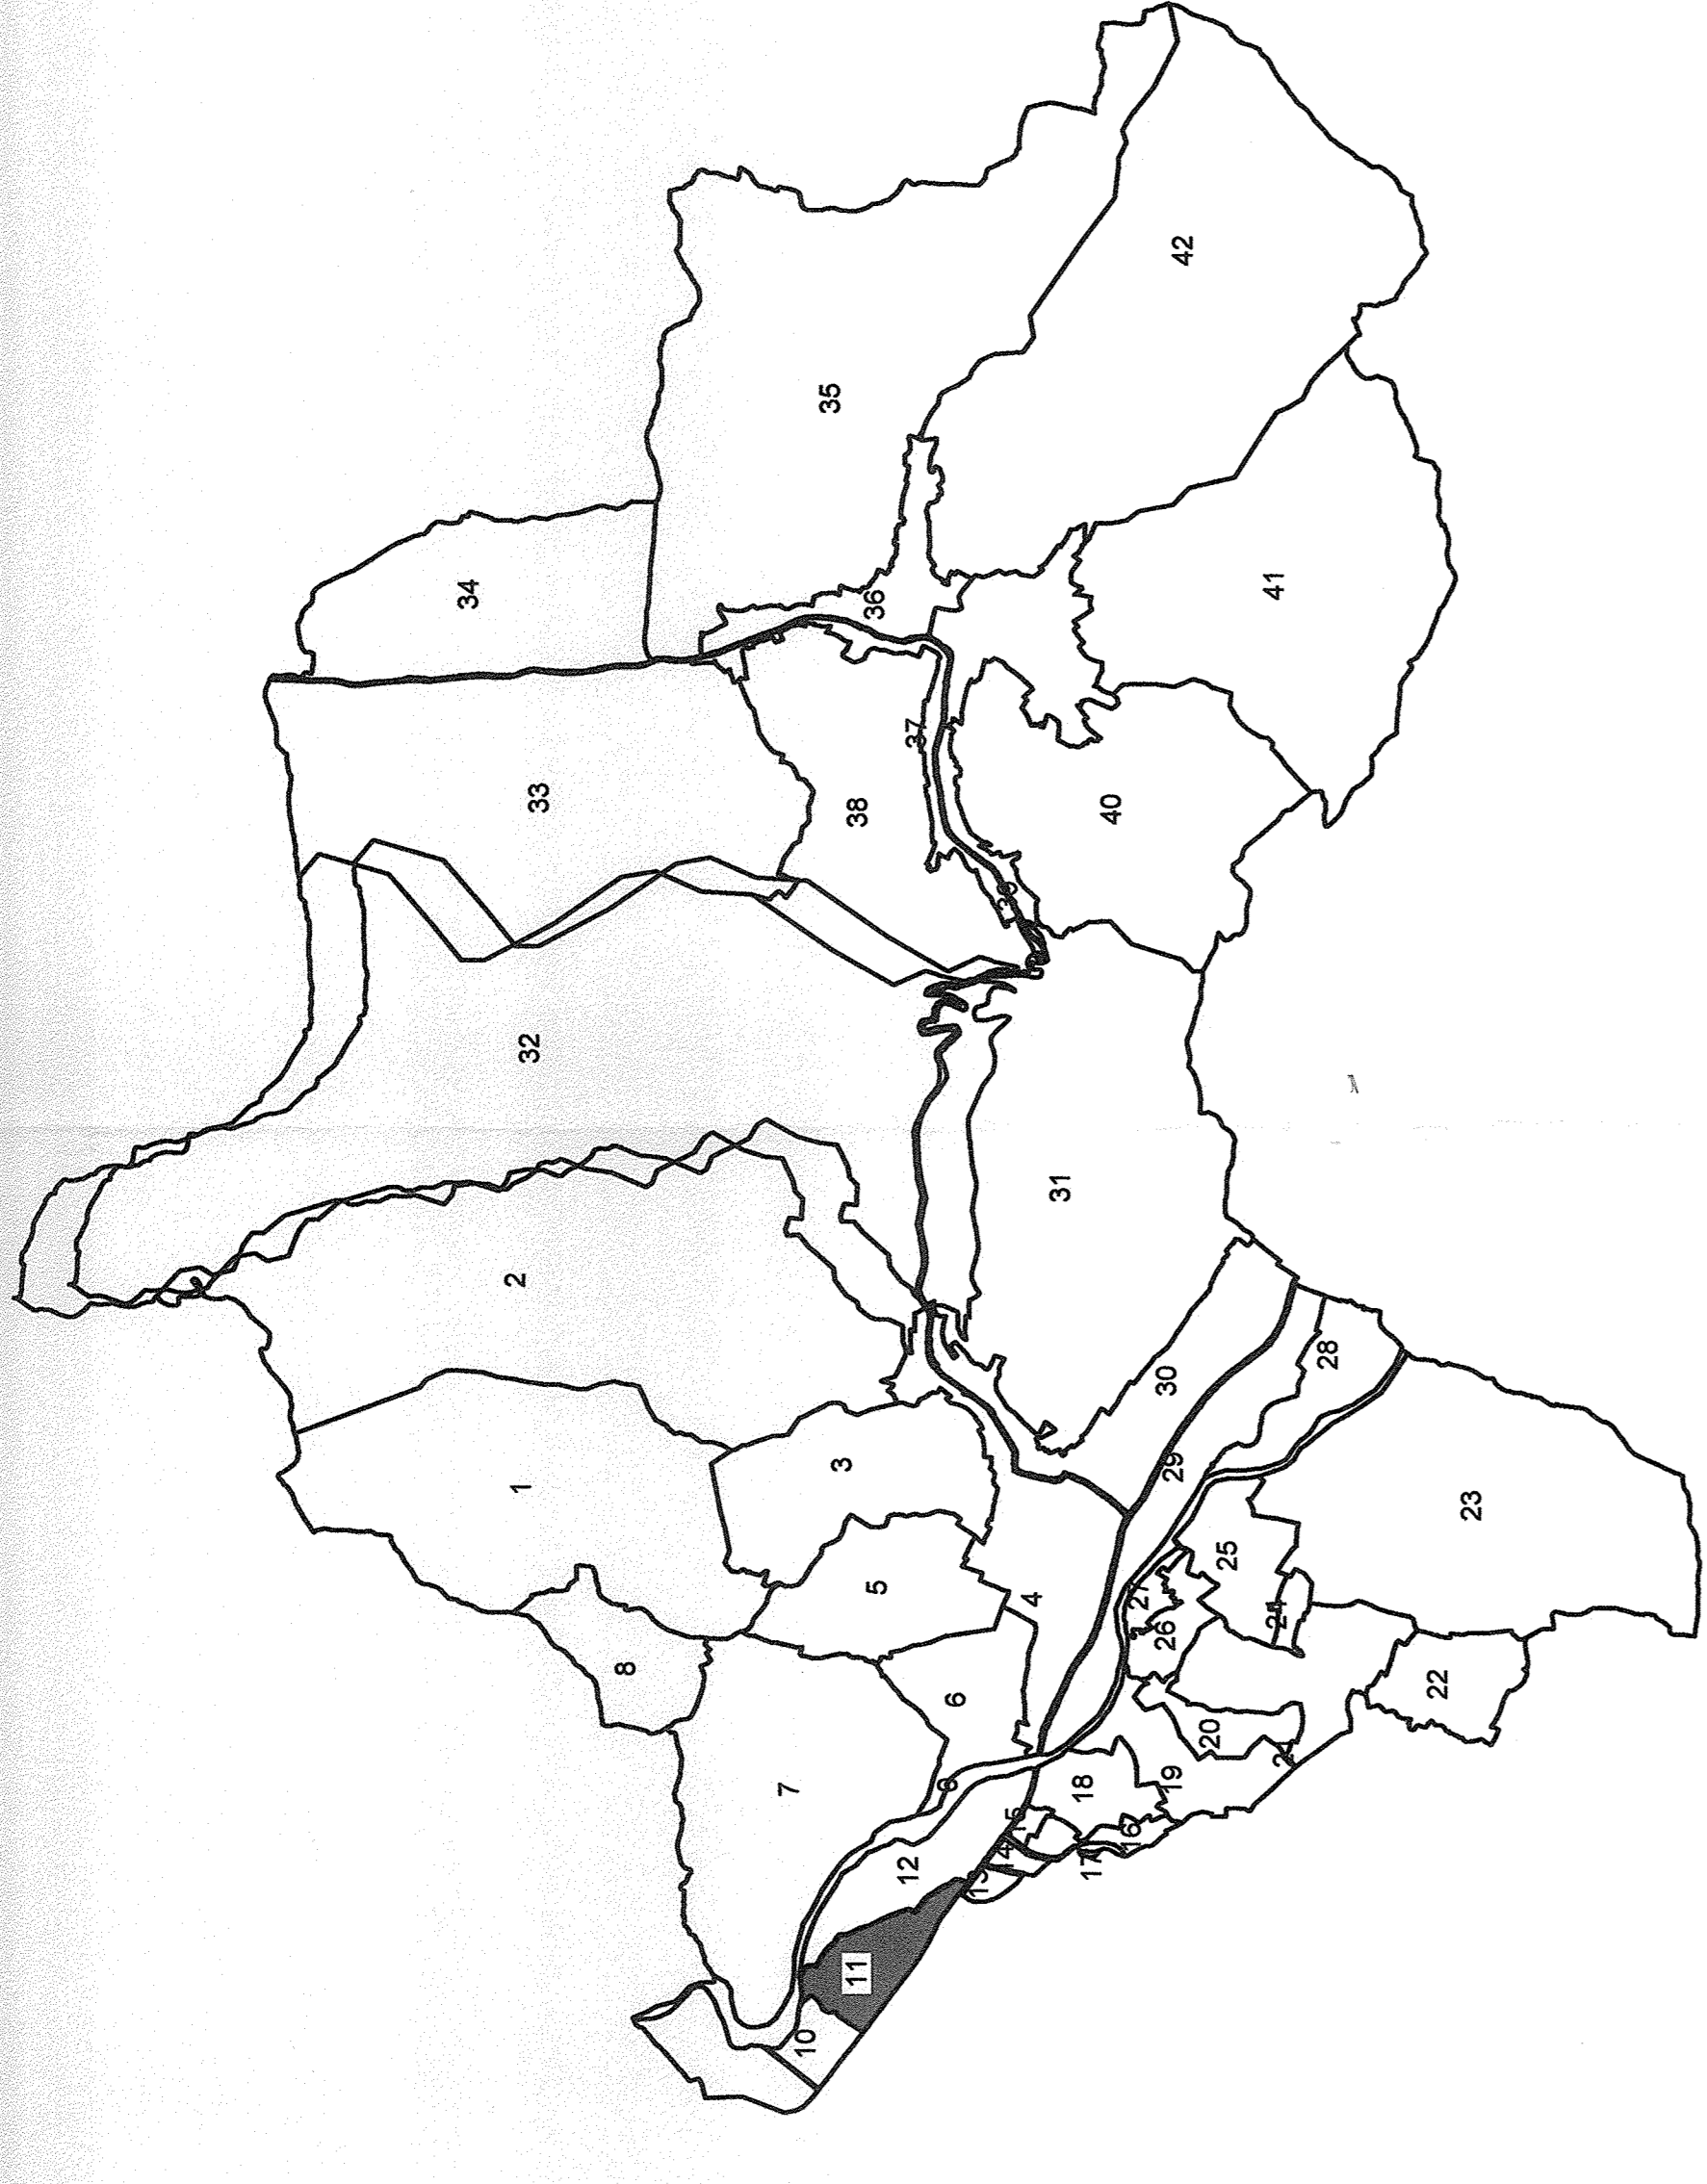

PLAN CADASTRAL UAT BOGDAN VODA, JUD. MARAMURES

Sector 11
Scara 1:2000
Sistem de proiectie STEREO 70

SCHITA CU
DISPUNEREA SECTORULUI
CADASTRAL 11 IN U.A.T. BOGDAN VODA

=LEGENDA=

- Limita UAT
- Limita sector cadastral
- Limita taria/cvartal
- Intravilan BOGDAN VODA
- Limita imobil
- Construcție
- Numar sector cadastral **11**
- ID imobil 1
- Indeficator construcție C1....Cn