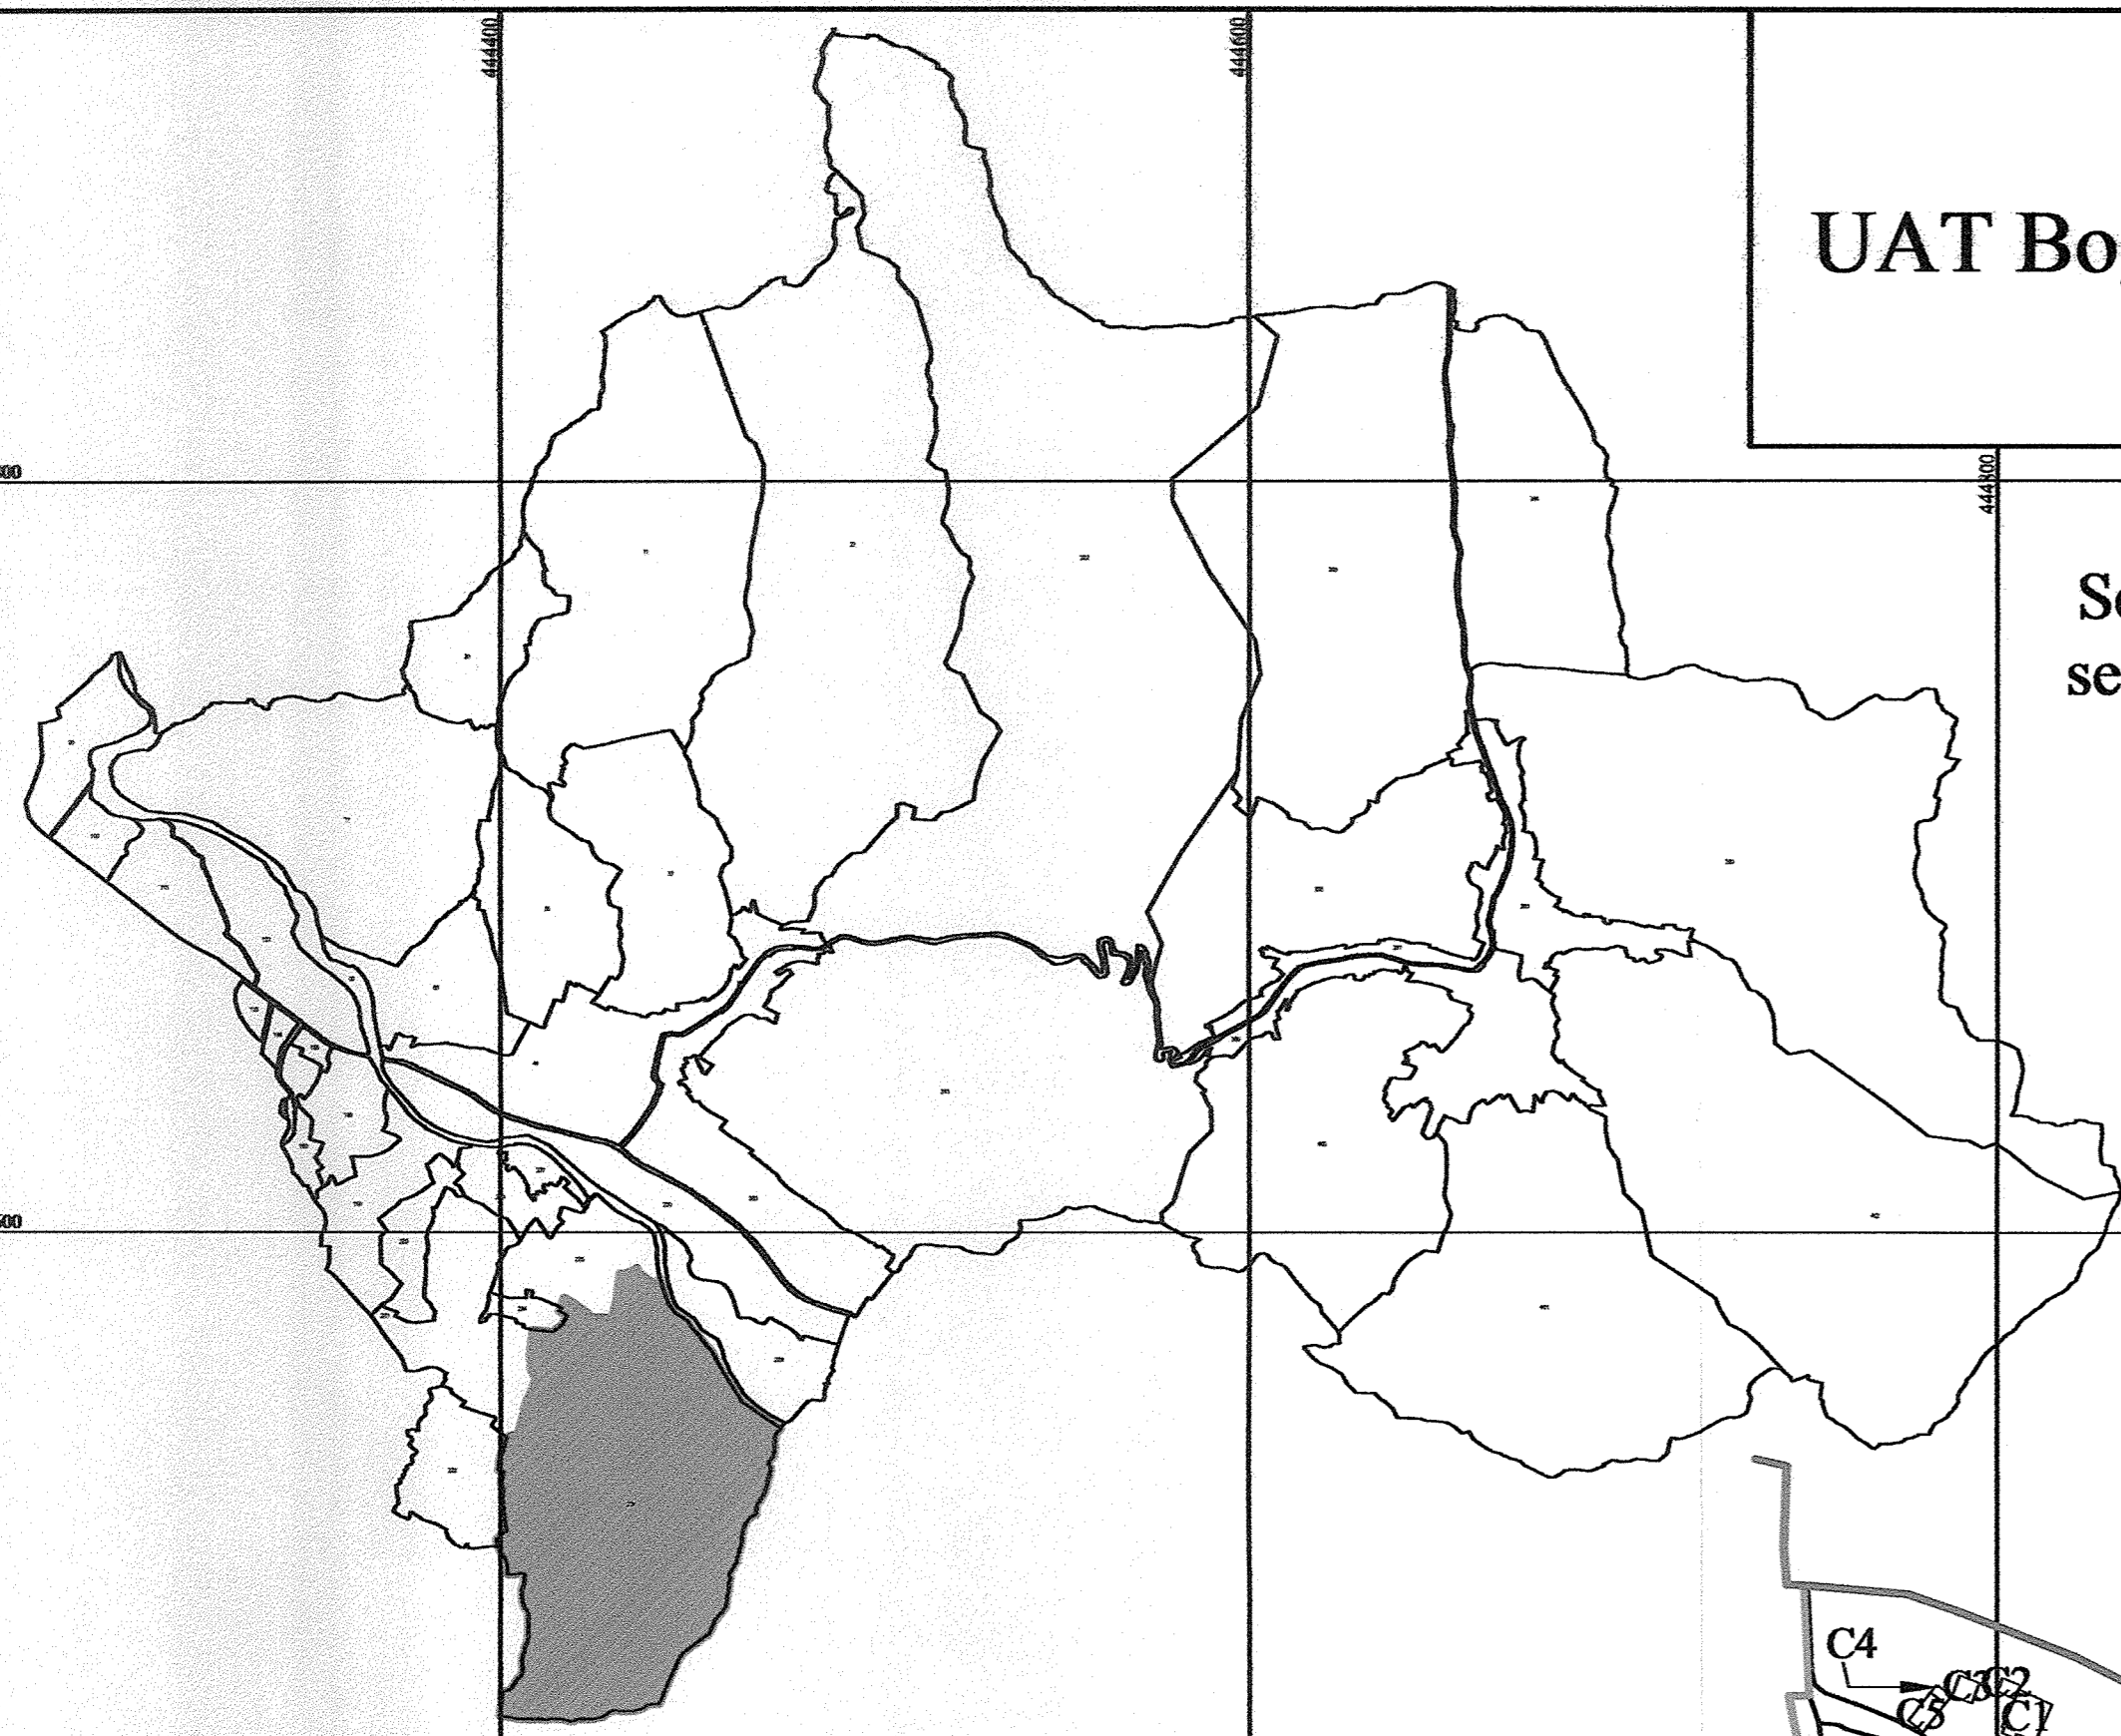

PLAN CADASTRAL
UAT Bogdan Vodă, județul MARAMUREȘ, Sector cadastral nr. 23
Scara 1:2000, Sistem de proiecție STEREO 70

Schița cu dispunerea
sectoarelor cadastrale

Intravilan Bogdan Vodă

Extravilan Bogdan Vodă

Extravilan Bogdan Vodă

Extravilan Bogdan Vodă

IEUD

DRAGOMIREȘTI

DRAGOMIREȘTI

LEGENDA

- Limită intravilan
- Limită sector cadastral
- Limită UAT
- Limită imobil
- Număr sector cadastral
- Identificator (ID) imobil

FEBRUARIE 2021
"Spre publicare"