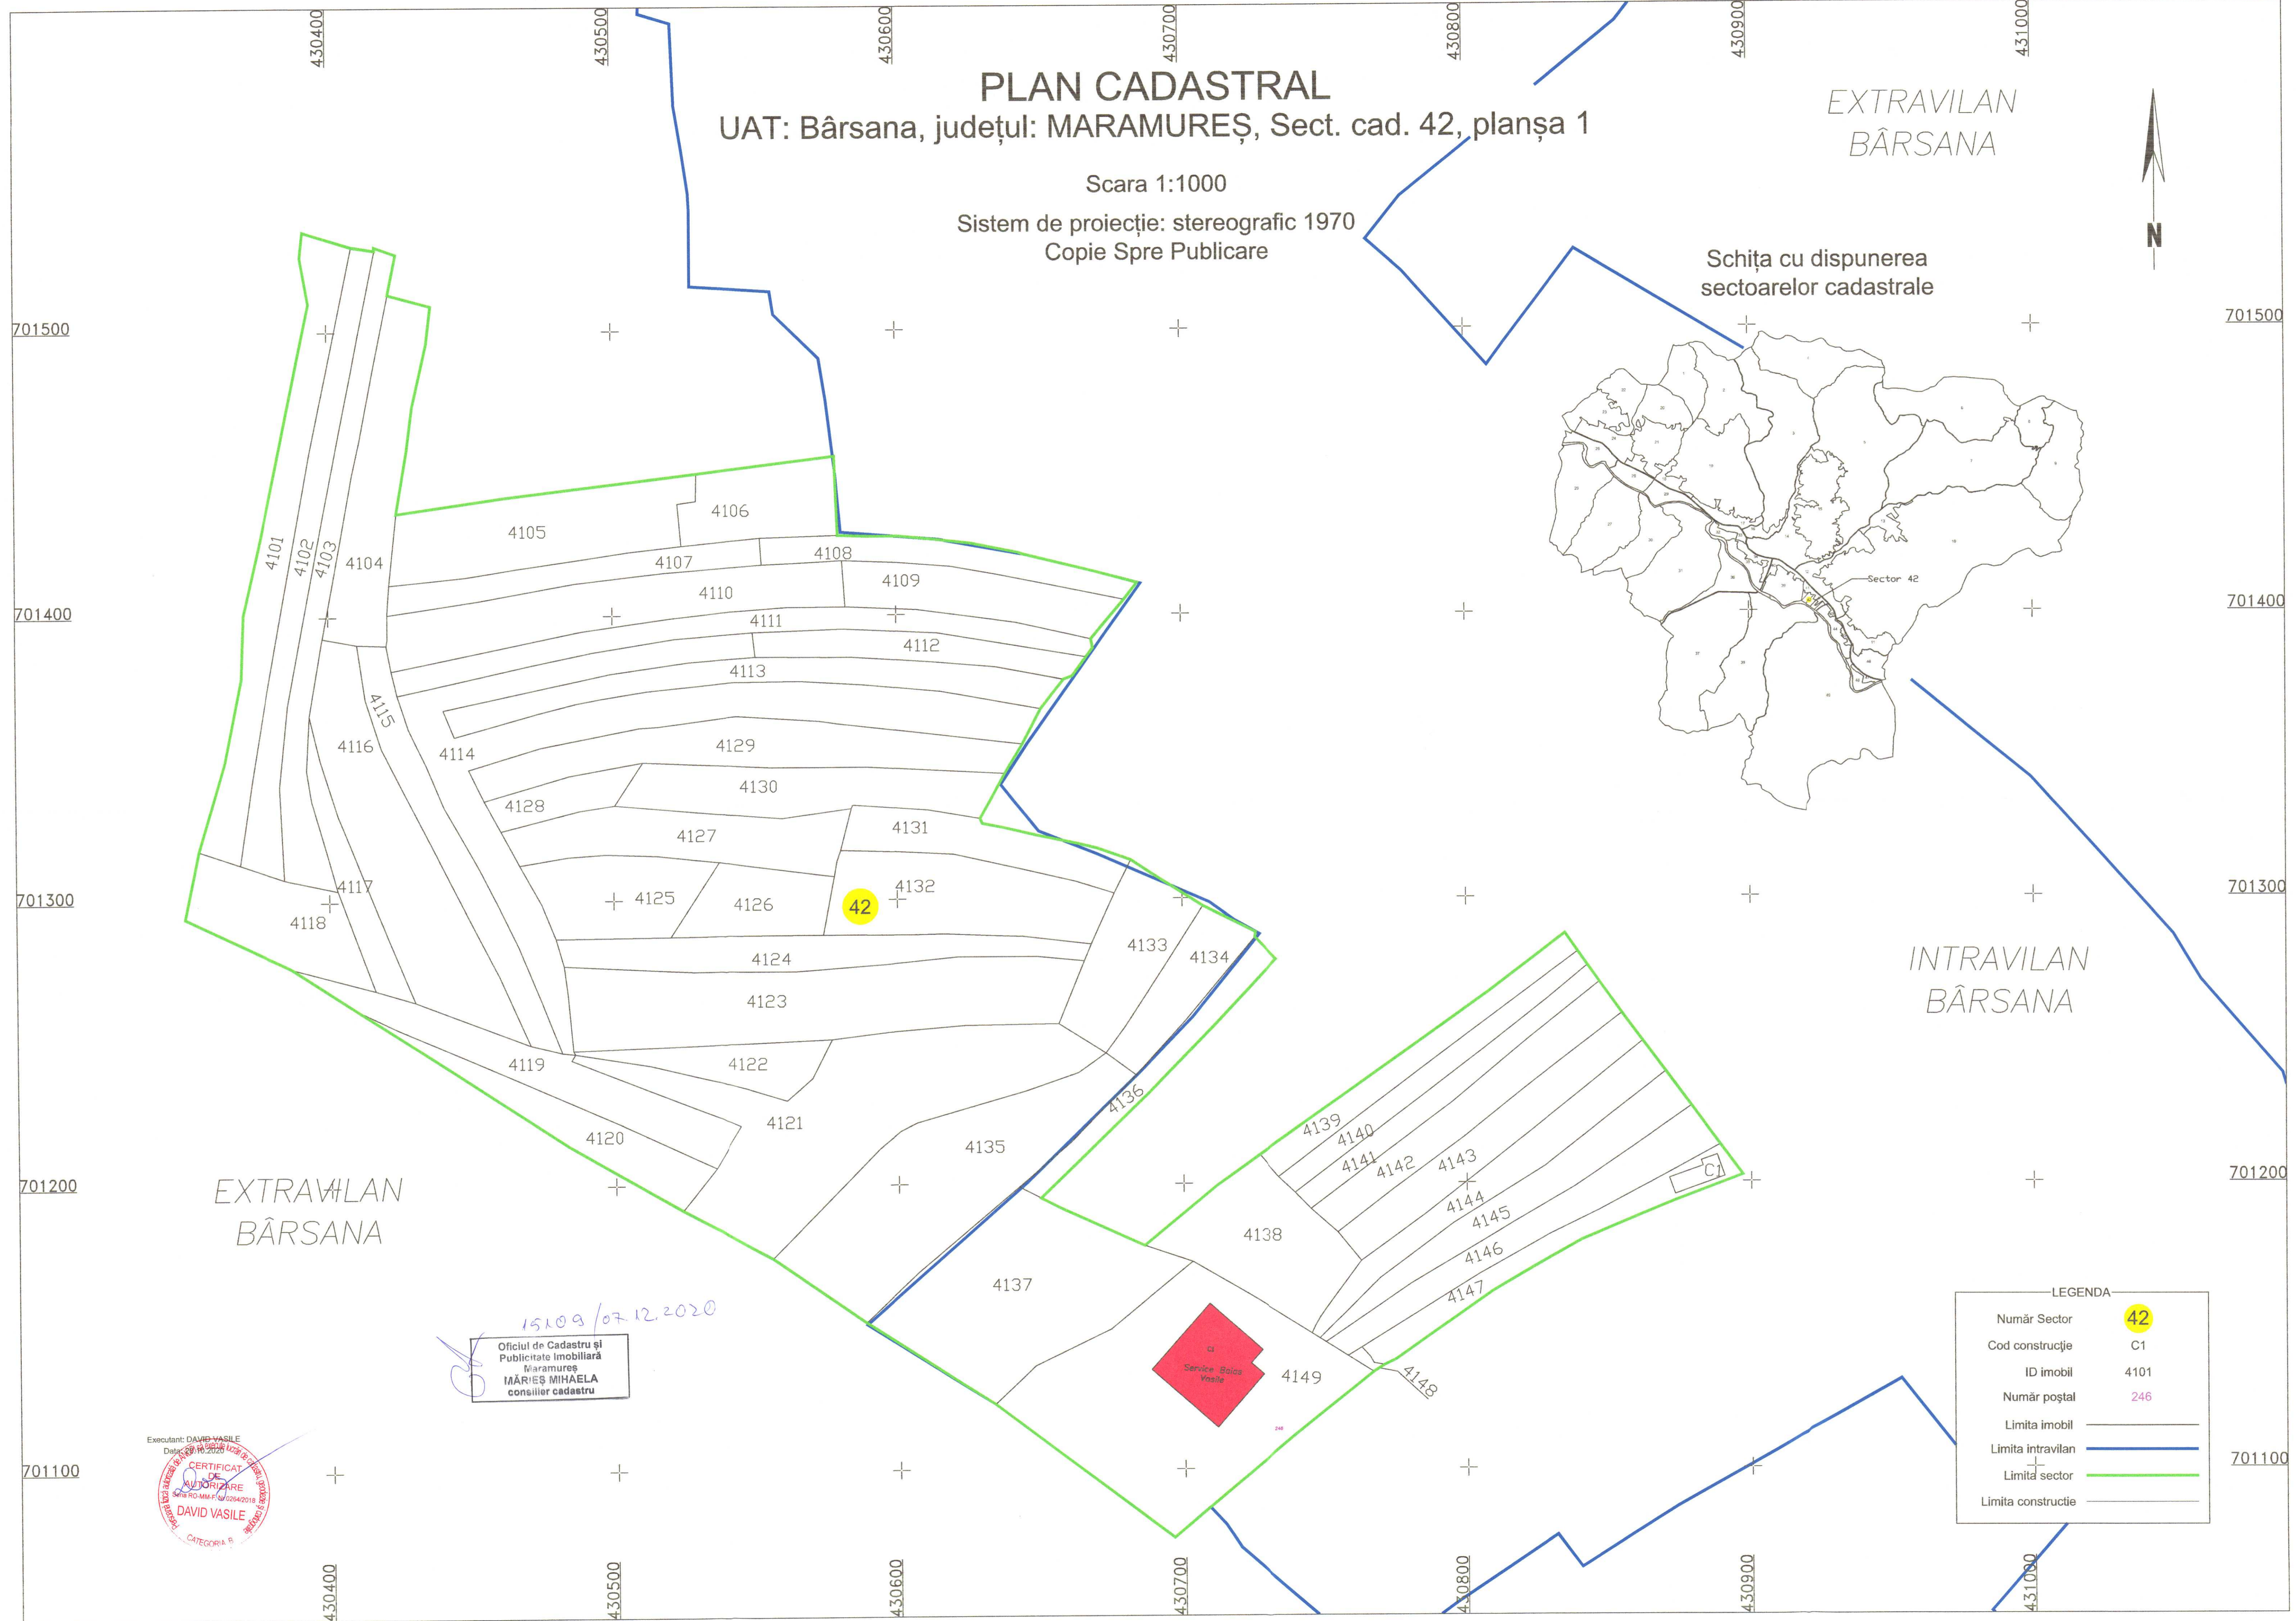

# PLAN CADASTRAL

UAT: Bârsana, județul: MARAMUREȘ, Sect. cad. 42, planșa 1

Scara 1:1000  
Sistem de proiecție: stereografic 1970  
Copie Spre Publicare

EXTRAVILAN  
BÂRSANA

Schița cu dispunerea  
sectoarelor cadastrale

INTRAVILAN  
BÂRSANA

EXTRAVILAN  
BÂRSANA

15.10.9 / 07.12.2020  
Oficiul de Cadastru și  
Publicitate Imobiliară  
Maramureș  
MĂRIȘ MIHAELA  
consilier cadastru

LEGENDA

Număr Sector	42
Cod construcție	C1
ID imobil	4101
Număr poștal	246
Limita imobil	—
Limita intravilan	—
Limită sector	—
Limita construcție	—