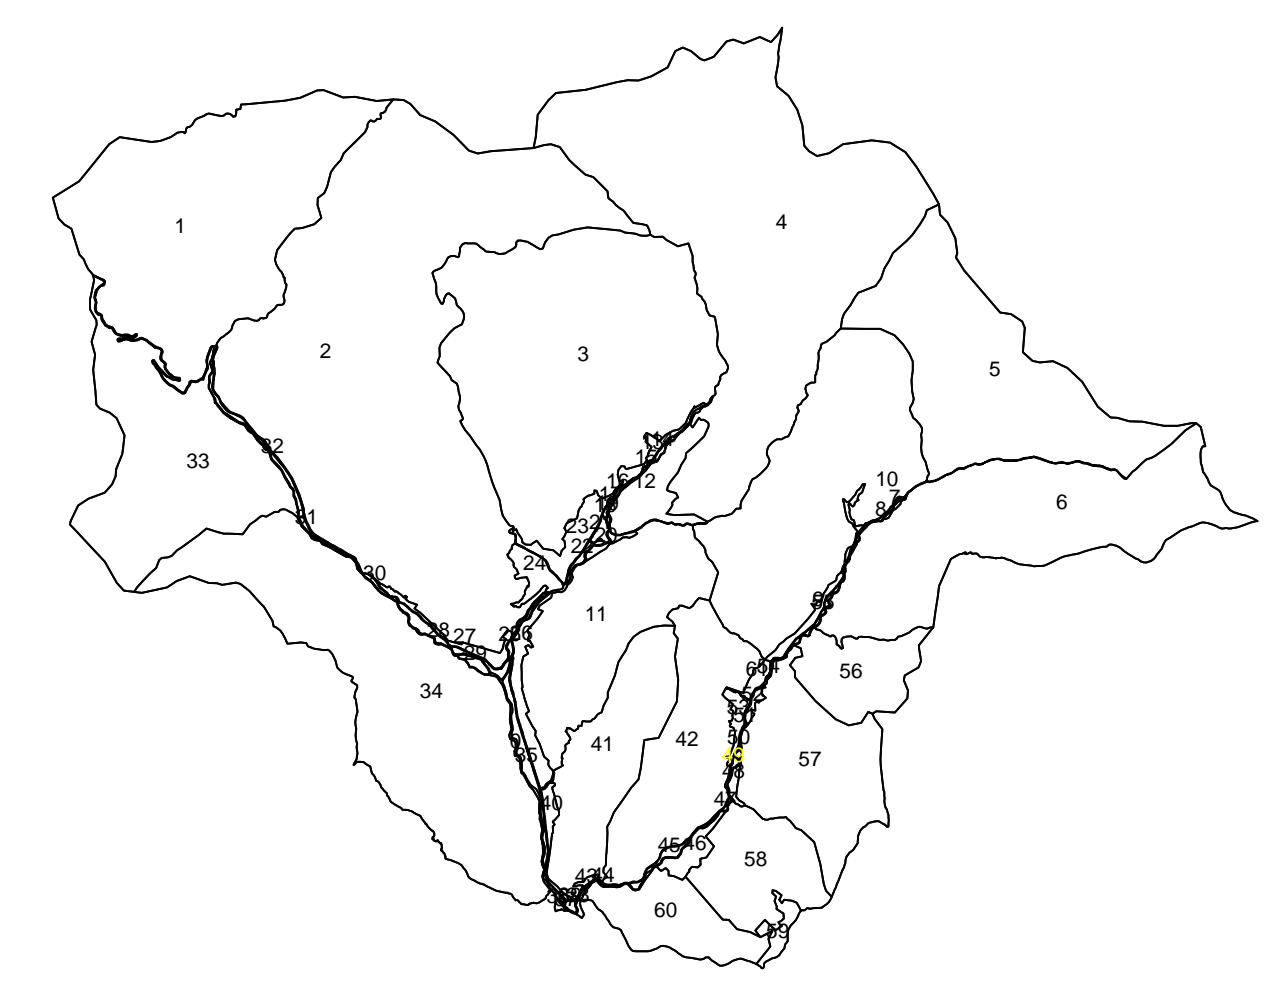

PLAN CADASTRAL
UAT BAIUT, SAT POIANA BOTIZII, JUD. MARAMURES, Sector cadastral 49
Scara 1:500 Sistem de proiectie STEREO 70

SCHITA CU DISPUNEREA
SECTOARELOR CADASTRALE

LEGENDA:

- Limita Intravilan
- Limita sector cadastral
- Limita imobil
- 165 ID imobil
- 49 Nr. sector cadastral