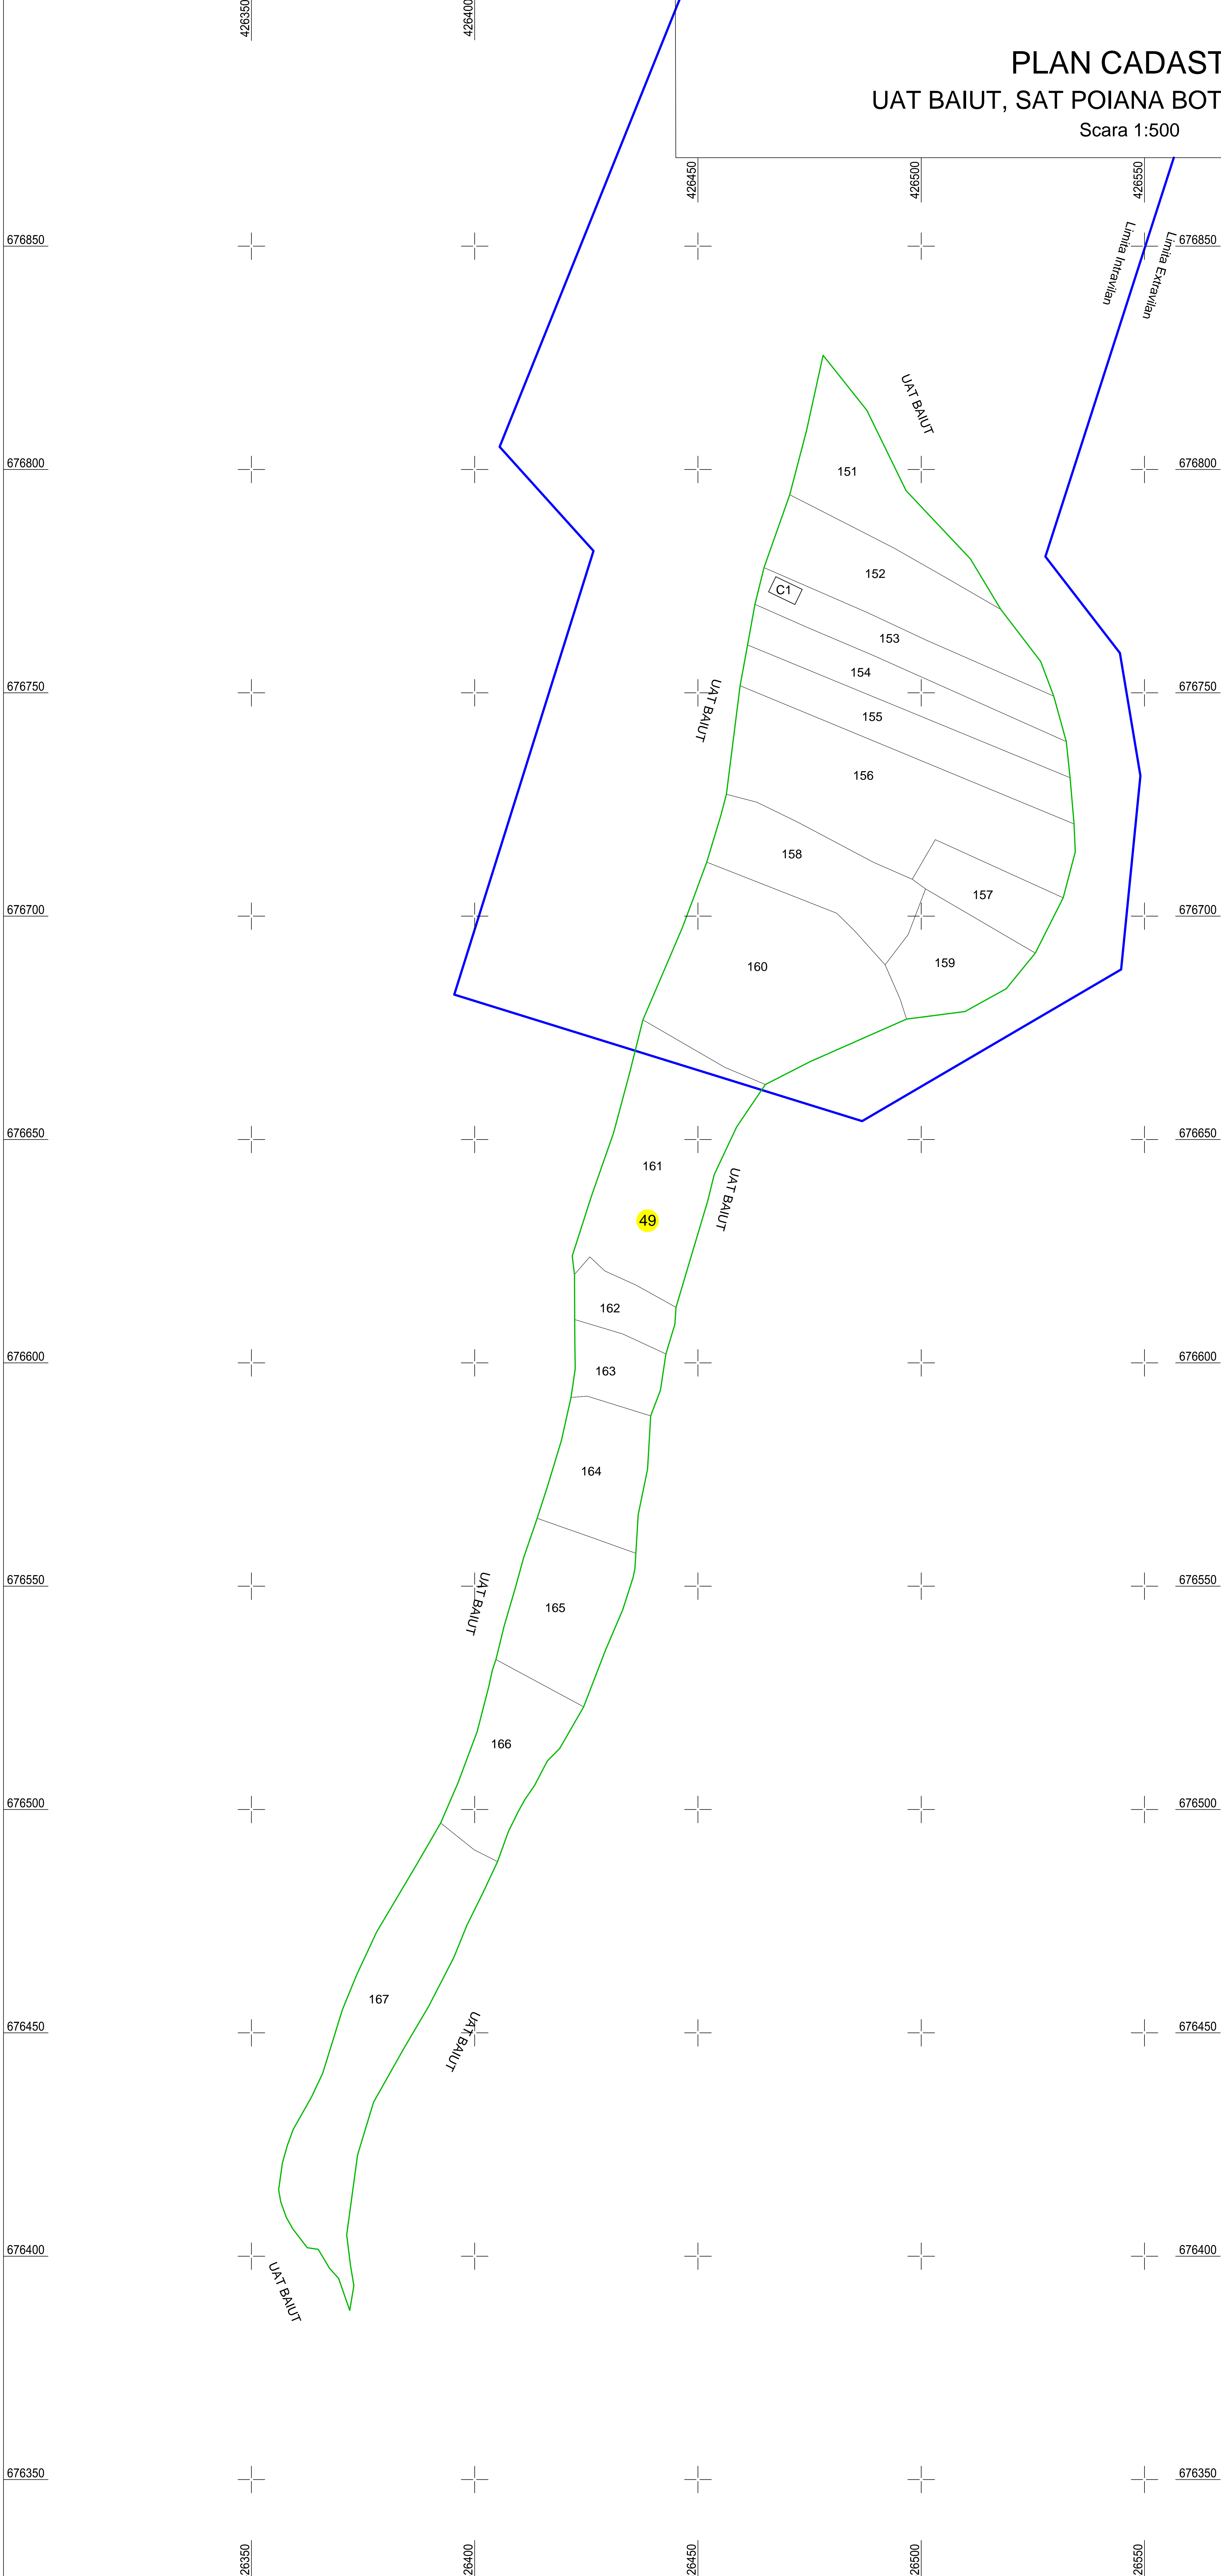

PLAN CADASTRAL
UAT BAIUT, SAT POIANA BOTIZII, JUD. MARAMURES, Sector cadastral 49
Scara 1:500 Sistem de proiectie STEREO 70

SCHITA CU DISPUNEREA
SECTOARELOR CADASTRALE

LEGENDA:

- Limita Intravilan
- Limita sector cadastral
- Limita imobil
- 165 ID imobil
- 49 Nr. sector cadastral

Data:
01.07.2024

Intocmit:
ing. MADA IOAN-DANIEL-RARES