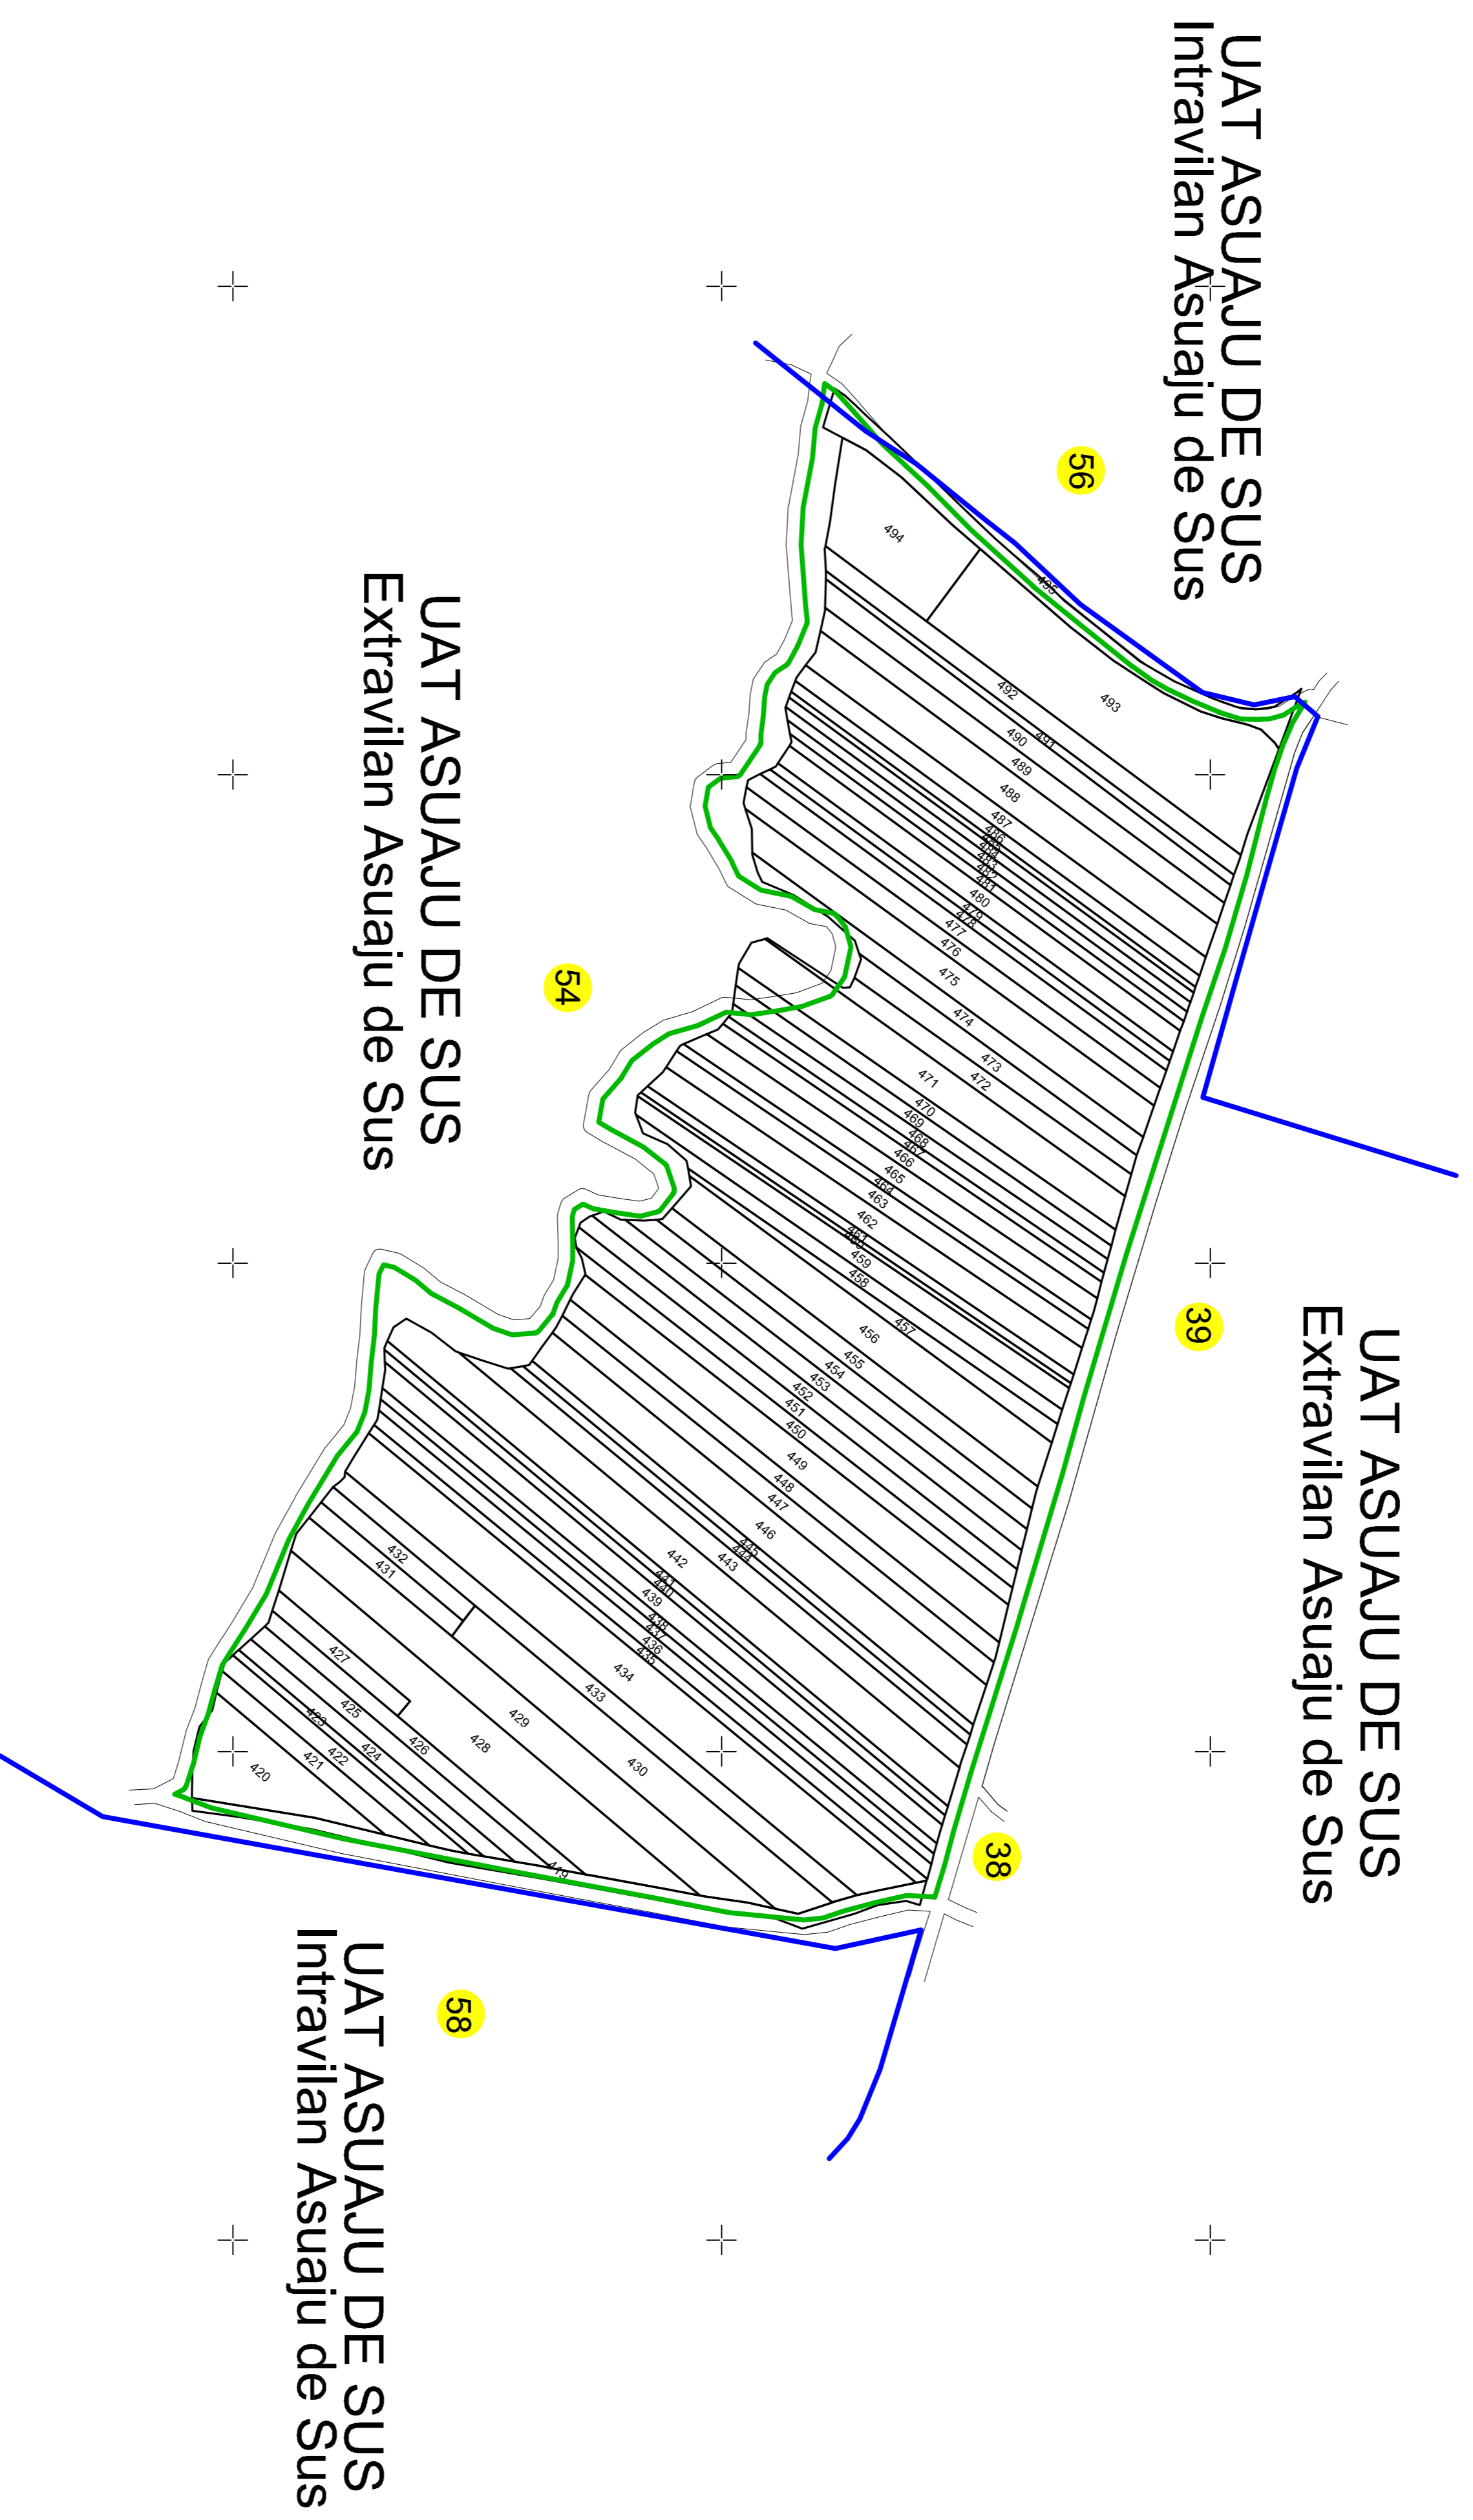

PLAN CADASTRAL

UAT ASUAJU DE SUS, Jud. Maramures,
Sector cadastral 57
Scara 1:2000 Sistem de proiectie STEREO 70
SPRE PUBLICARE

LEGENDA:

	Limită intravilan
	Limită sector cadastral
	Limită imobil
	ID imobil
	Nr. sector cadastral

Data: Octombrie 2022

Inscris: