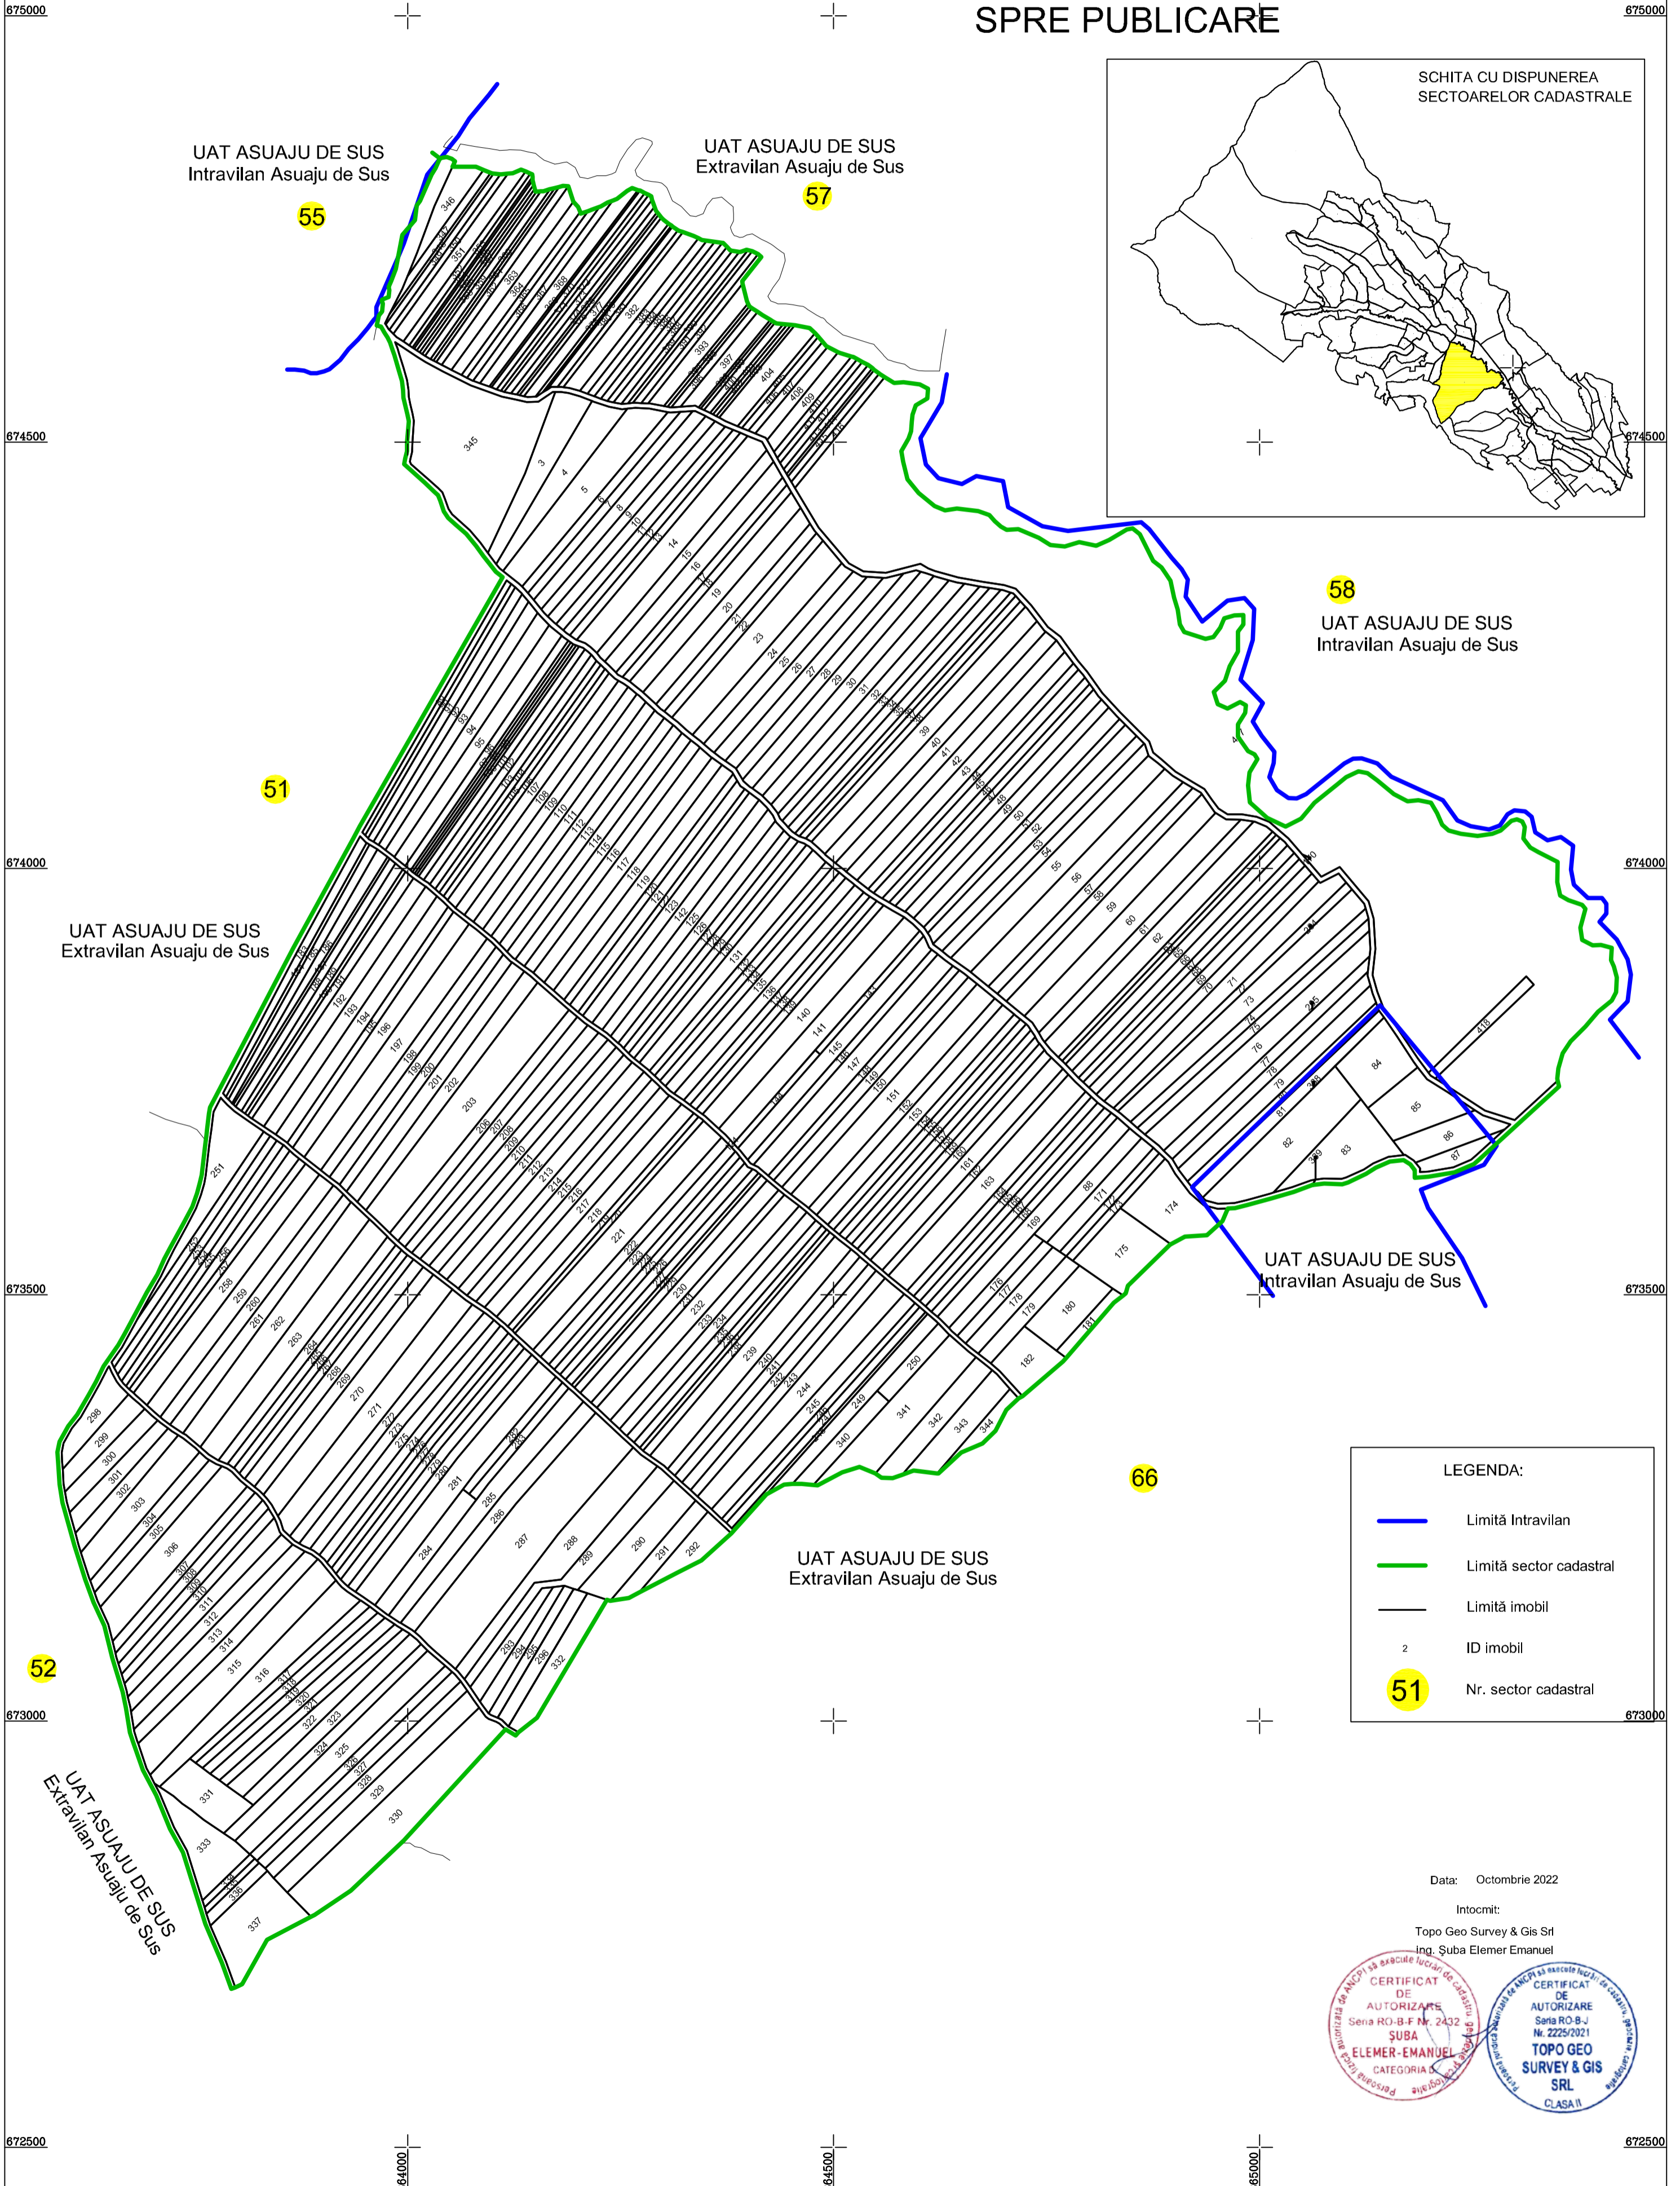

PLAN CADASTRAL

UAT ASUAJU DE SUS, Jud. Maramures, Sector cadastral 54

Scara 1:5000 Sistem de proiectie STEREO 70
SPRE PUBLICARE

SCHITA CU DISPUNEREA
SECTOARELOR CADASTRALE

UAT ASUAJU DE SUS
Intravilan Asuaju de Sus

UAT ASUAJU DE SUS
Extravilan Asuaju de Sus

UAT ASUAJU DE SUS
Intravilan Asuaju de Sus

UAT ASUAJU DE SUS
Extravilan Asuaju de Sus

UAT ASUAJU DE SUS
Intravilan Asuaju de Sus

UAT ASUAJU DE SUS
Extravilan Asuaju de Sus

UAT ASUAJU DE SUS
Extravilan Asuaju de Sus

LEGENDA:

- Limită Intravilan
- Limită sector cadastral
- Limită imobil
- 2 ID imobil
- 51 Nr. sector cadastral

Data: Octombrie 2022

Intocmit:

Topo Geo Survey & Gis Srl
Ing. Suba Elemer Emanuel