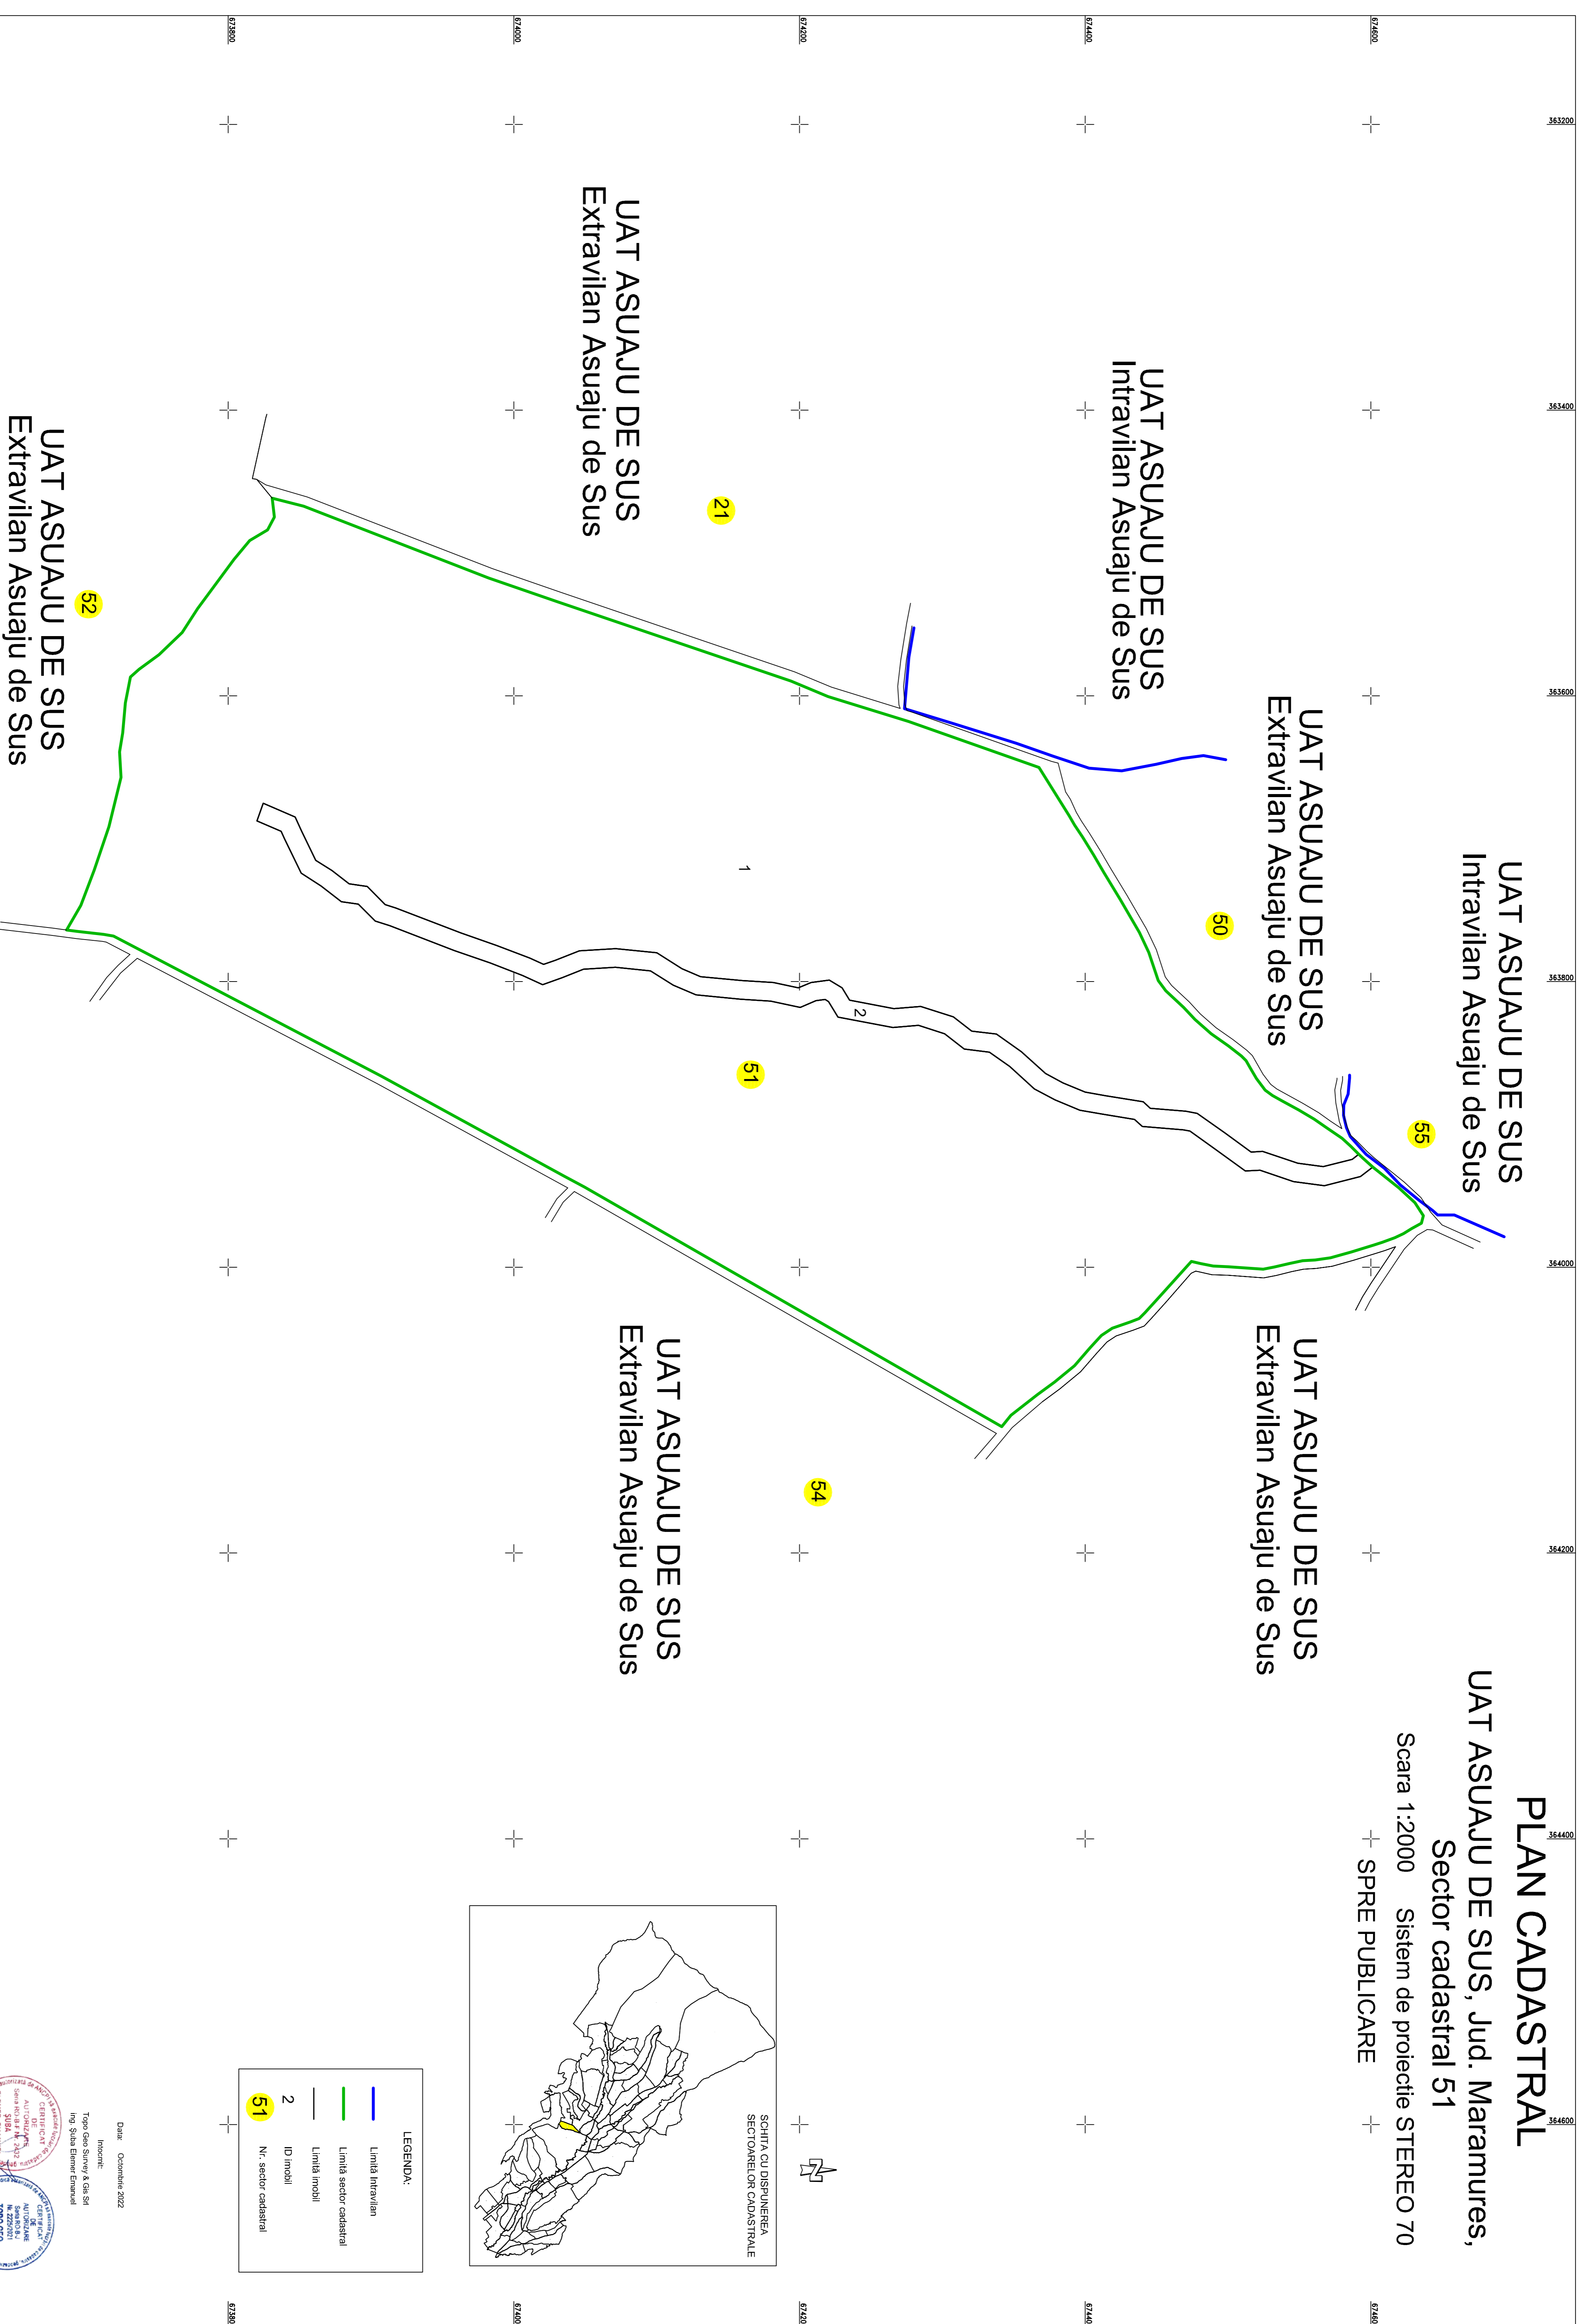

PLAN CADASTRAL

UAT ASUAJU DE SUS, Jud. Maramures,
Sector cadastral 51

Scara 1:2000 Sistem de proiectie STEREO 70
+ SPRE PUBLICARE

LEGENDA:

	Limită infravilan
	Limită sector cadastral
	Limită imobil
	ID imobil
	Nr. sector cadastral

Date: Octombrie 2022
Inscris:

Topo Geo Survey & Gas SI
Ing. Silvia Elena Ermenaci

CERTIFICAT
AUTORIZARE
Sursa Nr. 47 / 2022
ELABORARE
AUTONOMA
CARTOGRAFICA

CERTIFICAT
AUTORIZARE
Sursa Nr. 47 / 2022
TIPOGRAFIE
SURVEY & GAS
SRL