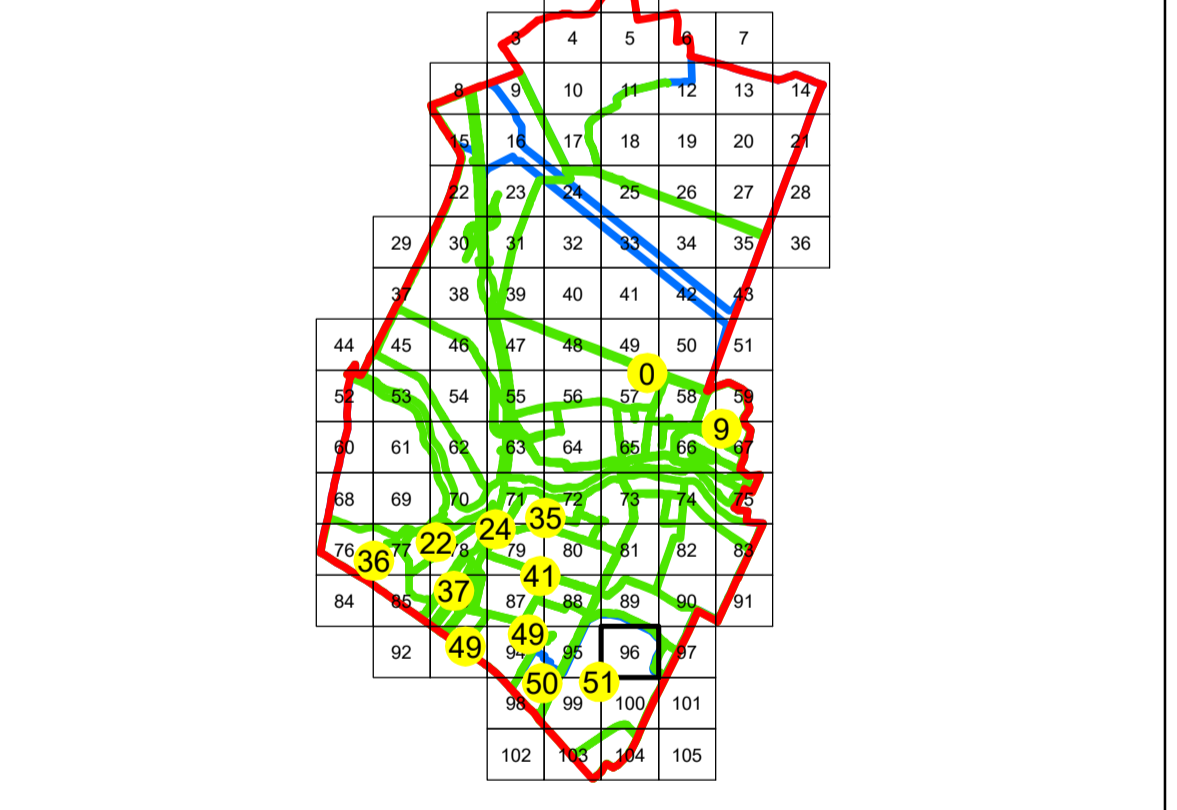

N
PLAN CADASTRAL
 UAT: ȘTEFĂNEȘTII DE JOS
 JUDEȚUL ILFOV

Sector Cadastral:
 51, 0

Scara 1:1000
 PLANȘA 96

LEGENDĂ

- Limită UAT —
- Limită intravilan —
- Limită sector cadastral —
- Limită imobil
- Limită construcții
- Număr sector cadastral 10
- Număr identificator imobil 2555
- Număr poștal 15

SCHIȚA DISPUNERII SECTORELOR CADASTRALE

SCHIȚA DISPUNERII PLANȘELOR

Sistem de proiecție: STEREO 70
 Spre publicare

S.C. GENERAL SURVEY CORPORATION S.R.L.
 31.01.2025
 Semnat electronic