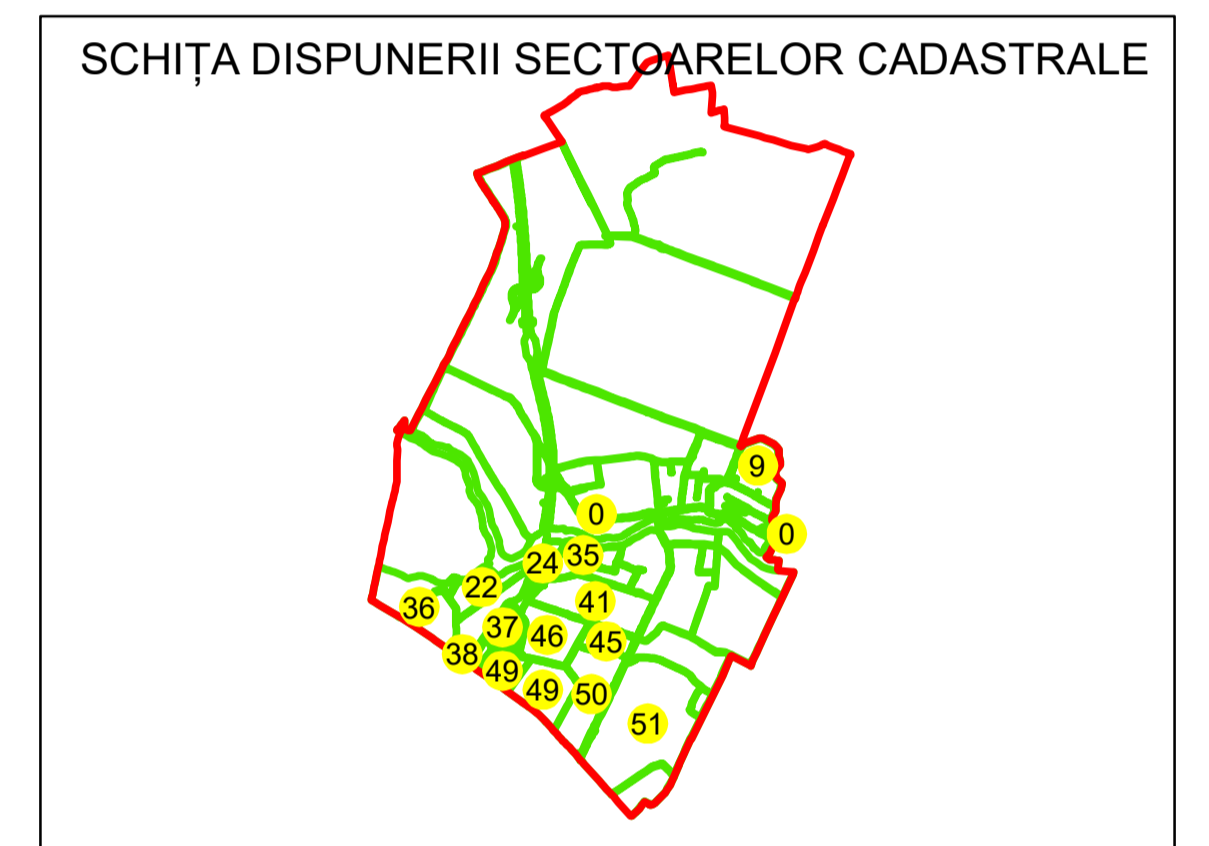

# PLAN CADASTRAL

## UAT: ȘTEFĂNEȘTII DE JOS

### JUDEȚUL ILFOV

Sector Cadastral:  
0

Scara 1:1000  
PLANȘA 82

#### LEGENDĂ

- Limită UAT 
- Limită intravilan 
- Limită sector cadastral 
- Limită imobil 
- Limită construcții 
- Număr sector cadastral **10**
- Număr identificator imobil 2555
- Număr poștal 

Sistem de proiecție: STEREO 70  
Spre publicare