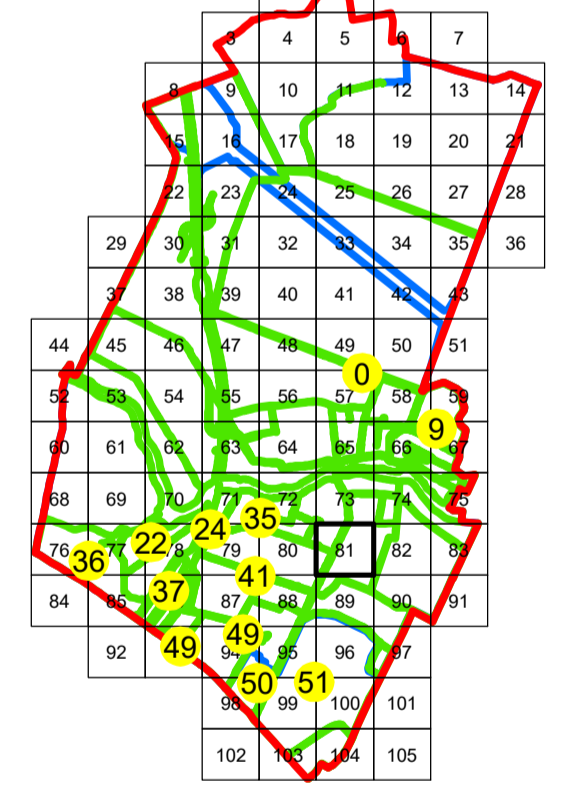

N  
**PLAN CADASTRAL**  
 UAT: ȘTEFĂNEȘTII DE JOS  
 JUDEȚUL ILFOV

Sector Cadastral:  
 41, 0

Scara 1:1000  
 PLANȘA 81

LEGENDĂ

- Limită UAT —
- Limită intravilan —
- Limită sector cadastral —
- Limită imobil
- Limită construcții
- Număr sector cadastral 10
- Număr identificator imobil 2555
- Număr poștal 15

SCHIȚA DISPUNERII SECȚOARELOR CADASTRALE

SCHIȚA DISPUNERII PLANȘELOR

Sistem de proiecție: STEREO 70  
 Spre publicare

S.C. GENERAL SURVEY  
 CORPORATION S.R.L.  
 31.01.2025  
 Semnat electronic