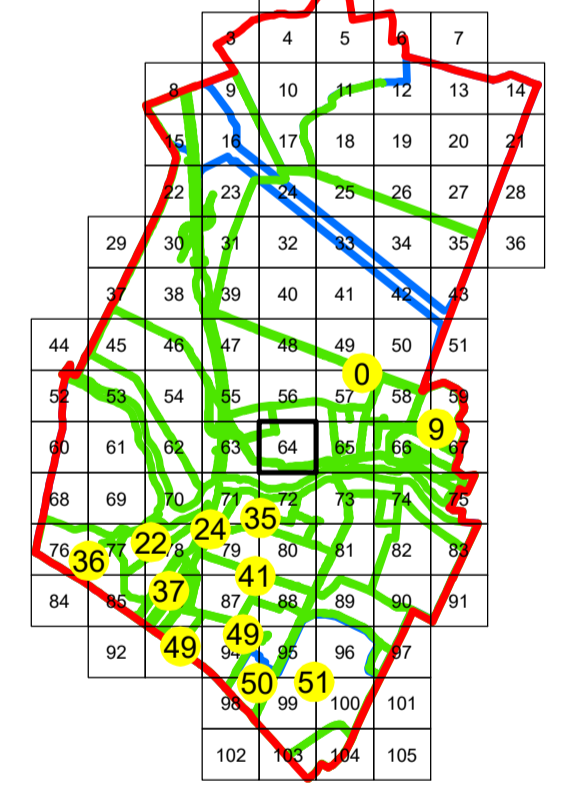

N PLAN CADASTRAL
 UAT: ȘTEFĂNEȘTII DE JOS
 JUDEȚUL ILFOV

Sector Cadastral:
 0

Scara 1:1000
 PLANȘA 64

LEGENDĂ

- Limită UAT —
- Limită intravilan —
- Limită sector cadastral —
- Limită imobil
- Limită construcții
- Număr sector cadastral 10
- Număr identificator imobil 2555
- Număr poștal 15

SCHIȚA DISPUNERII SECȚOARELOR CADASTRALE

SCHIȚA DISPUNERII PLANȘELOR

Sistem de proiecție: STEREO 70
 Spre publicare

S.C. GENERAL SURVEY CORPORATION S.R.L.
 31.01.2025
 Semnat electronic