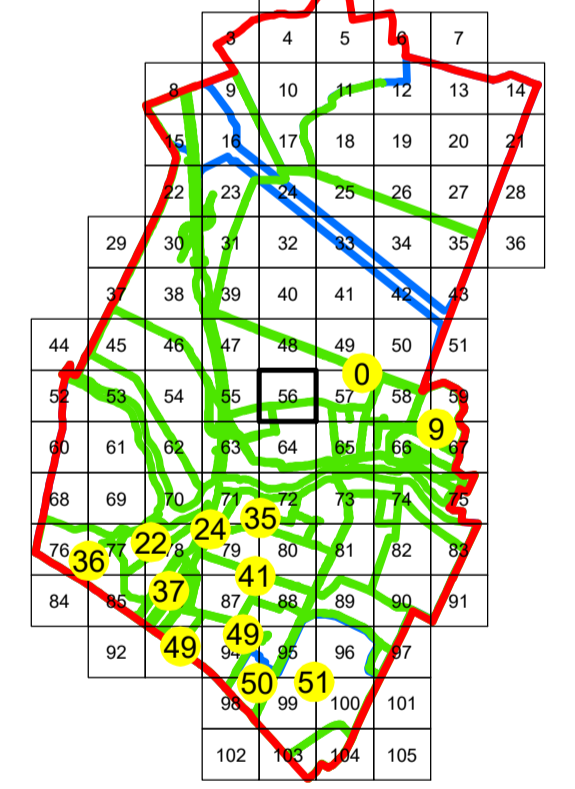

N PLAN CADASTRAL
 UAT: ȘTEFĂNEȘTII DE JOS
 JUDEȚUL ILFOV

Sector Cadastral:
 0

Scara 1:1000
 PLANȘA 56

LEGENDĂ

- Limită UAT —
- Limită intravilan —
- Limită sector cadastral —
- Limită imobil
- Limită construcții
- Număr sector cadastral 10
- Număr identificator imobil 2555
- Număr poștal 15

SCHIȚA DISPUNERII SECTORULOR CADASTRALE

SCHIȚA DISPUNERII PLANȘELOR

Sistem de proiecție: STEREO 70
 Spre publicare

S.C. GENERAL SURVEY
 CORPORATION S.R.L.
 31.01.2025
 Semnat electronic