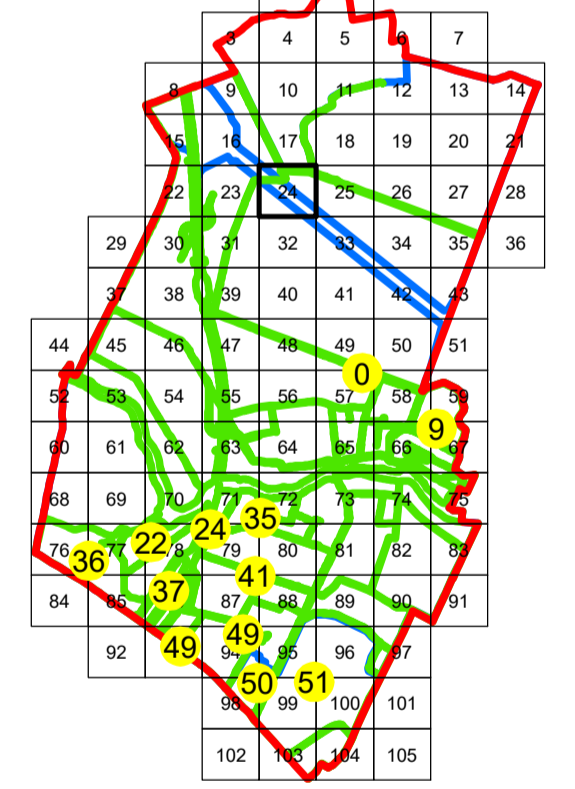

N **PLAN CADASTRAL**
UAT: ȘTEFĂNEȘTII DE JOS
JUDEȚUL ILFOV

Sector Cadastral:
0

Scara 1:1000
PLANȘA 24

LEGENDĂ

- Limită UAT —
- Limită intravilan —
- Limită sector cadastral —
- Limită imobil
- Limită construcții
- Număr sector cadastral **10**
- Număr identificator imobil 2555
- Număr poștal 15

SCHIȚA DISPUNERII SECTORELOR CADASTRALE

SCHIȚA DISPUNERII PLANȘELOR

Sistem de proiecție: STEREO 70
 Spre publicare

S.C. GENERAL SURVEY
 CORPORATION S.R.L.
 31.01.2025
 Semnat electronic