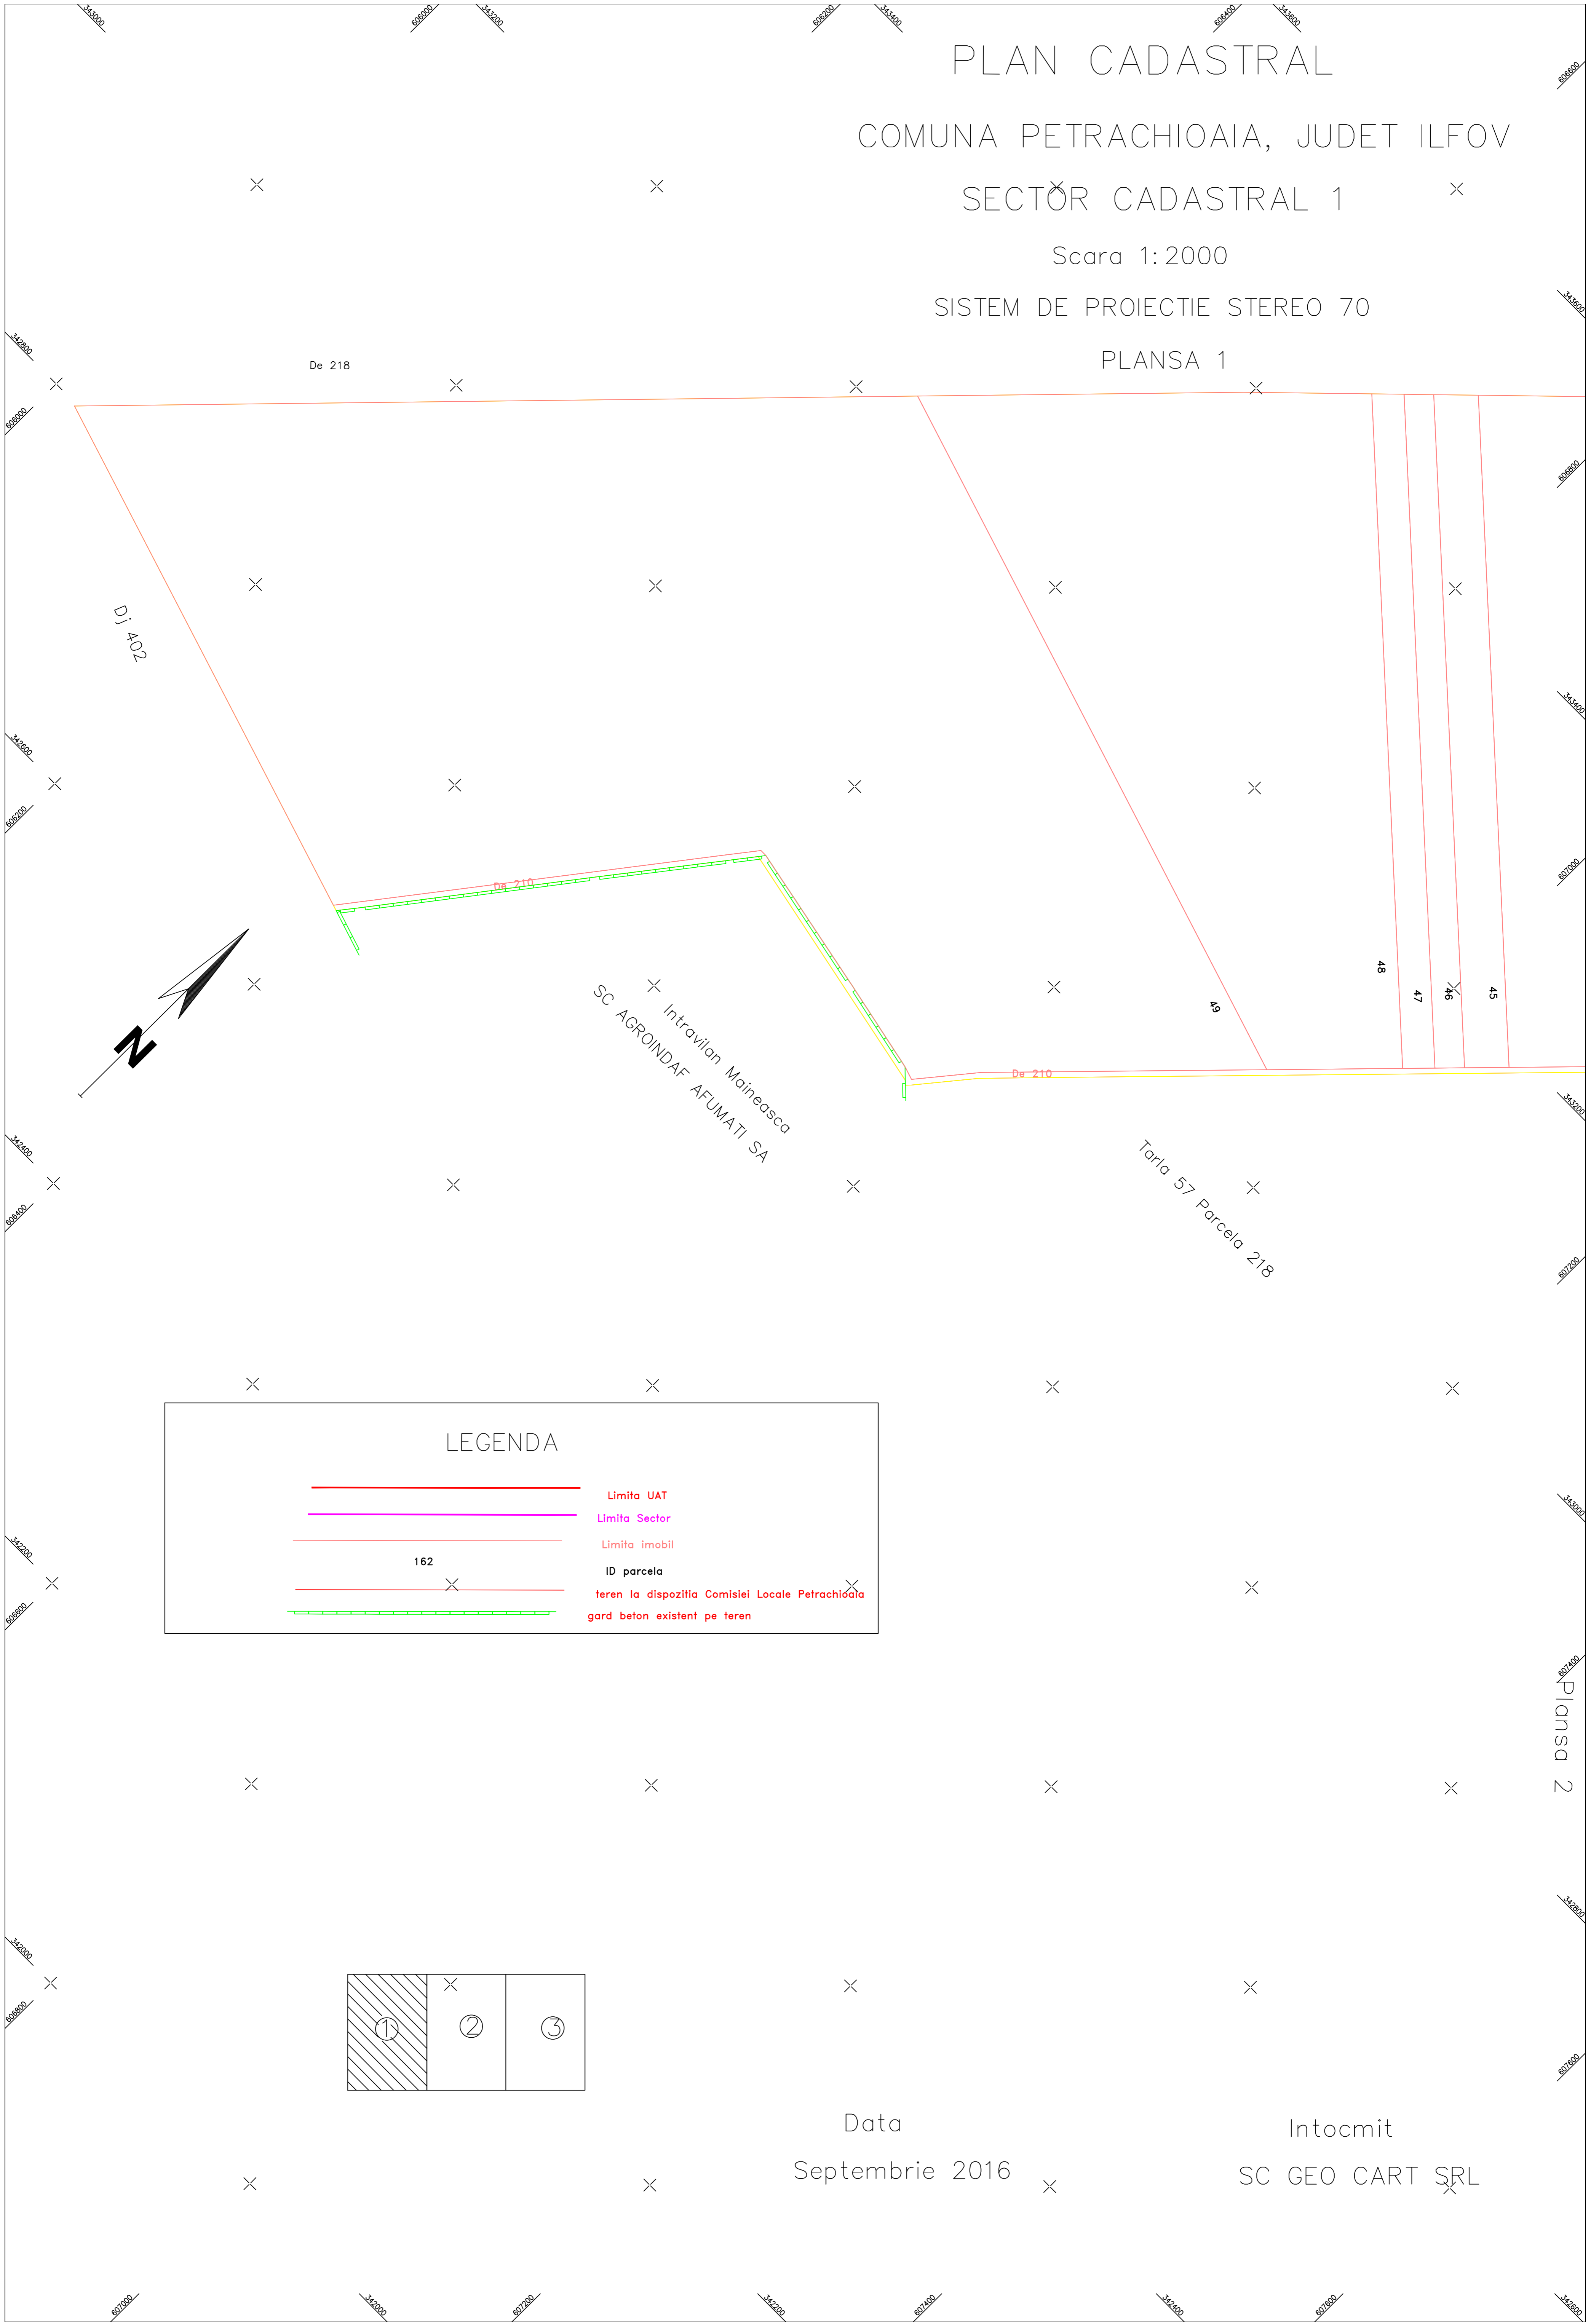

PLAN CADASTRAL

COMUNA PETRACHIOAIA, JUDET ILFOV

SECTOR CADASTRAL 1

Scara 1:2000

SISTEM DE PROIECTIE STEREO 70

PLANSA 1

LEGENDA

-  Limita UAT
-  Limita Sector
-  Limita imobil
-  ID parcela
-  teren la dispozitia Comisiei Locale Petrachioaia
-  gard beton existent pe teren

Data
Septembrie 2016

Intocmit
SC GEO CART SRL

Plansa 2

PLAN CADASTRAL

COMUNA PETRACHIOAIA, JUDET ILFOV
SECTOR CADASTRAL 1

Scara 1:2000

SISTEM DE PROIECTIE STEREO 70

PLANSĂ 2

LEGENDA

-  Limita UAT
-  Limita Sector
-  Limita imobil
-  ID parcela
-  teren la dispozitia Comisiei Locale Petrachioaia
-  gard beton existent pe teren

Intocmit
SC GEO CART SRL
Data
Septembrie 2016

Plansa 3

PLAN CADASTRAL
 COMUNA PETRACHIOAIA, JUDET ILFOV
 SECTOR CADASTRAL 1

Scara 1:2000

SISTEM DE PROIECTIE STEREO 70

PLANSĂ 3

LEGENDA

-  Limita UAT
-  Limita Sector
-  Limita imobil
-  ID parcela
-  teren la dispozitia Comisiei Locale Petrachioaia
-  gard beton existent pe teren