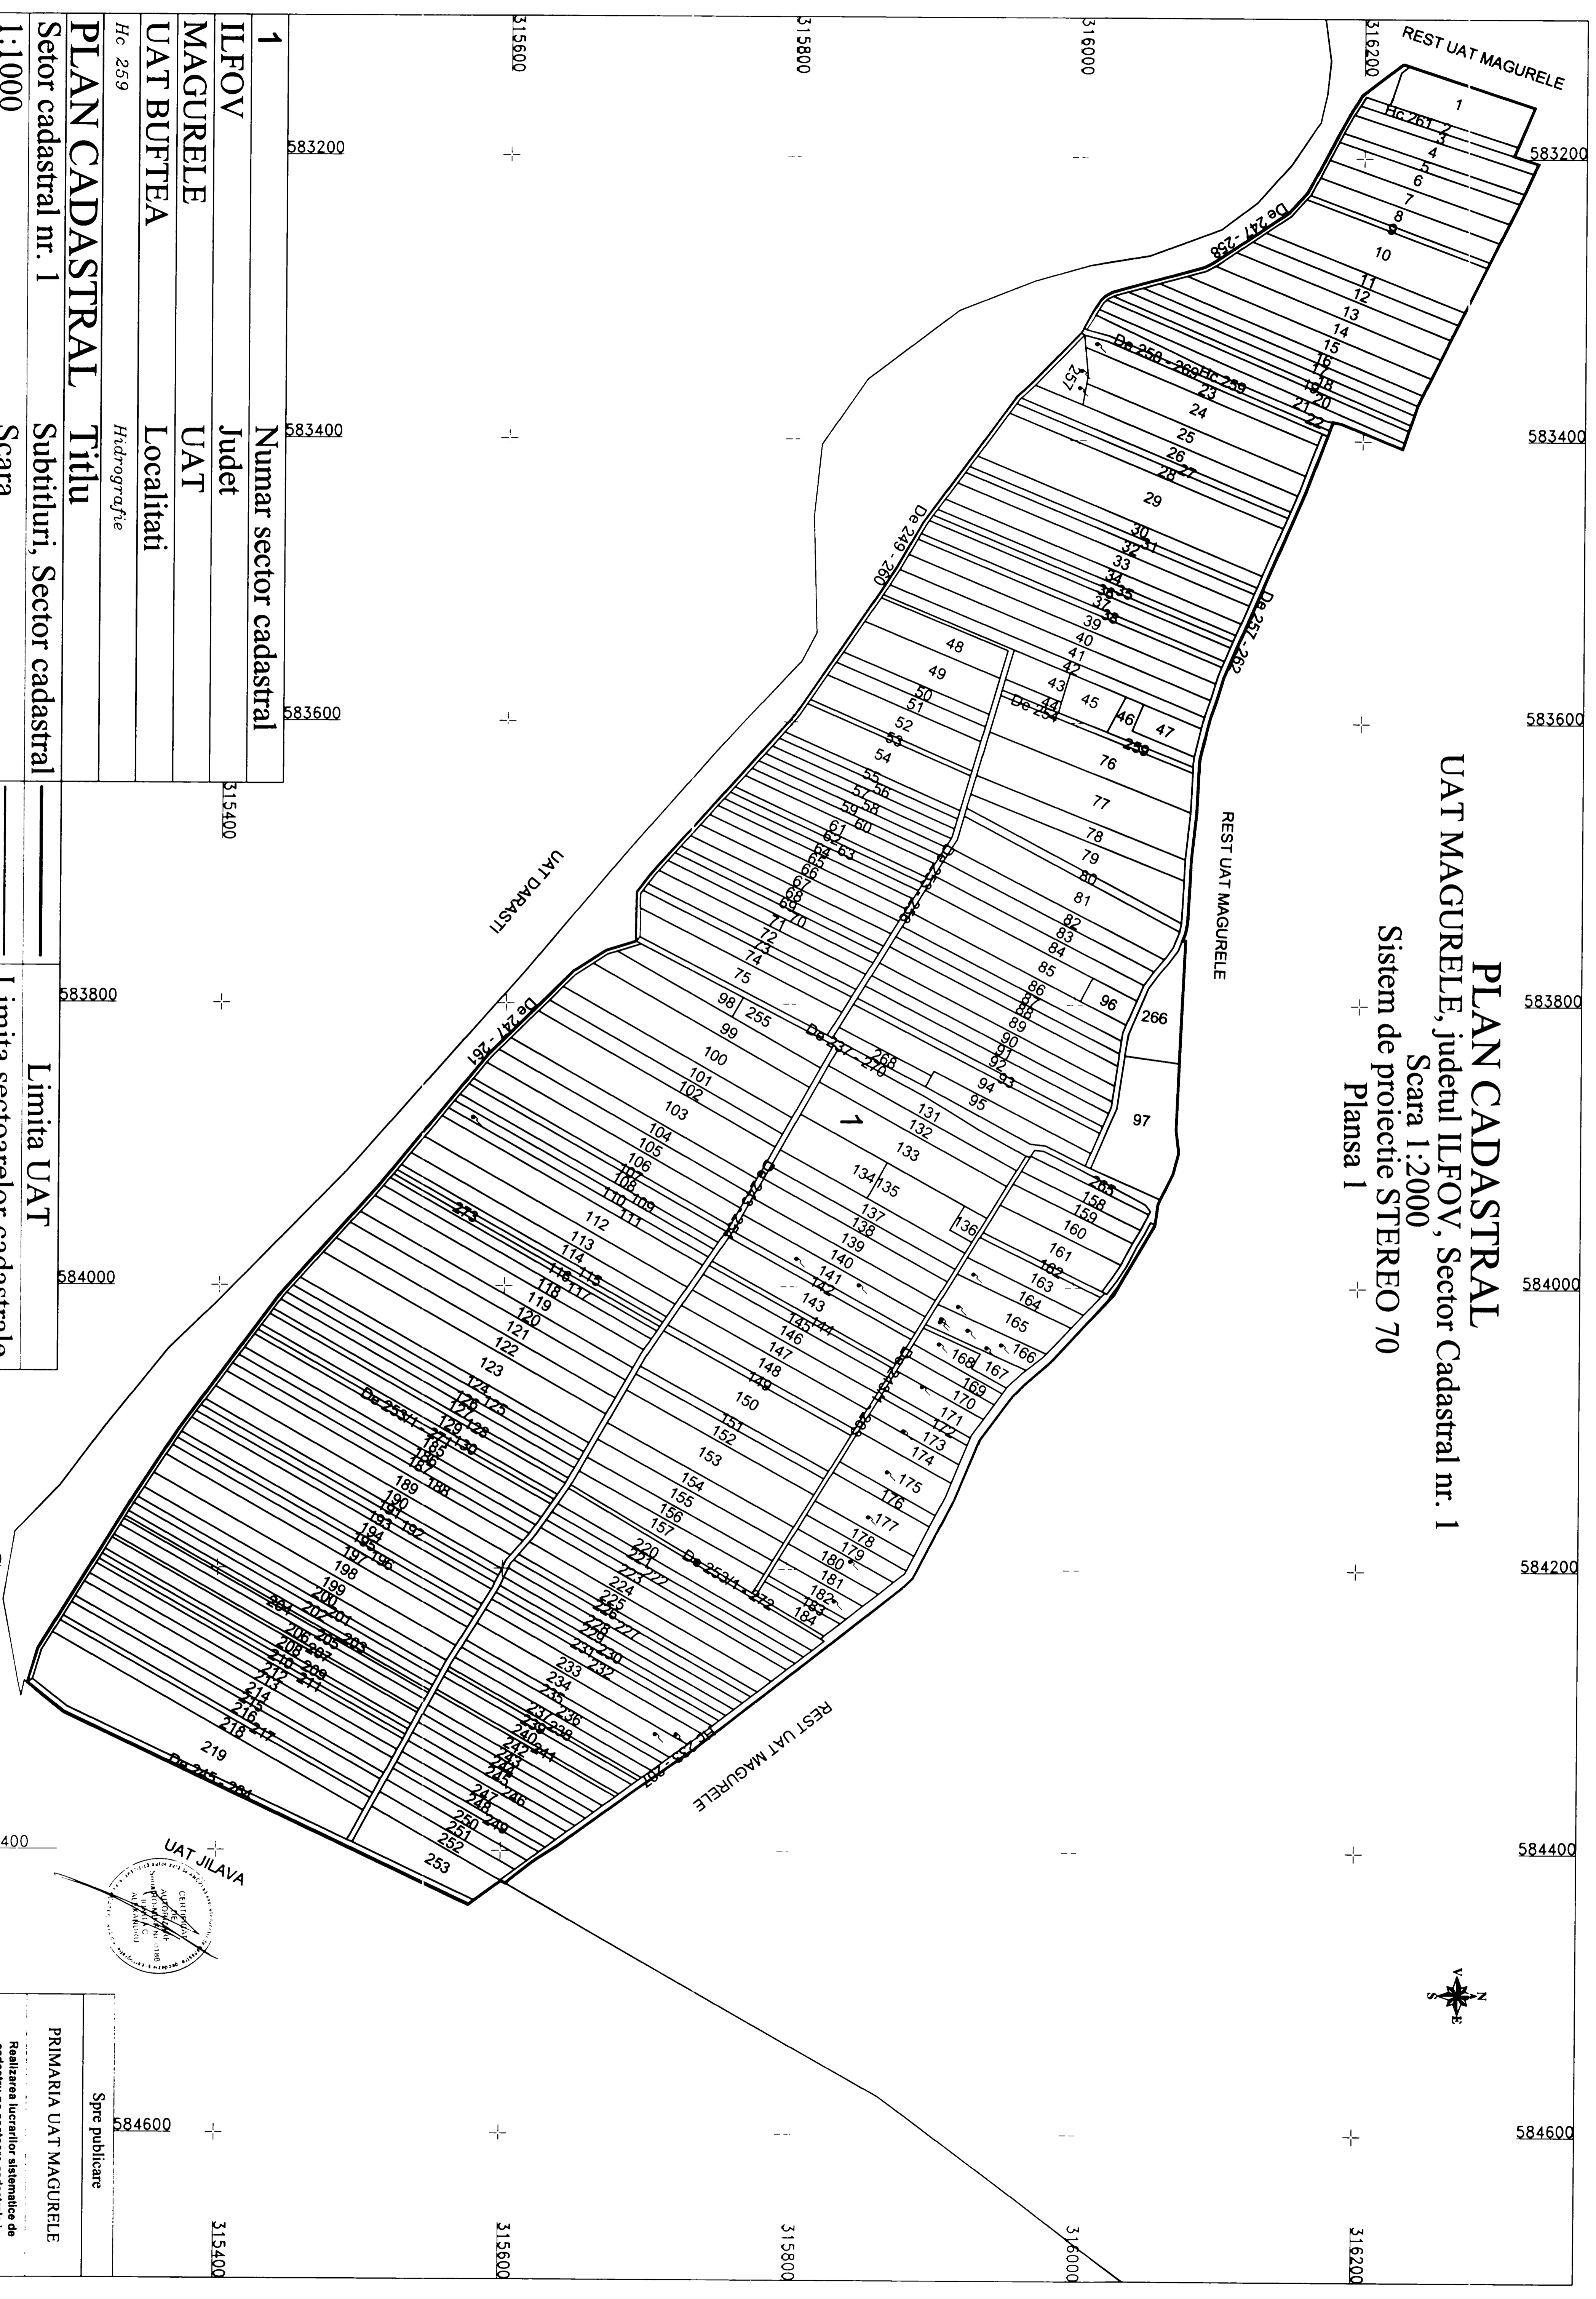

**PLAN CADASTRAL**  
**UAT MAGURELE, judetul ILFOV, Sector Cadastral nr. 1**  
 Scara 1:2000  
 Sistem de proiectie STEREO 70  
 Plansa 1

<b>1</b>	Numar sector cadastral
<b>ILFOV</b>	Judet
<b>MAGURELE</b>	UAT
<b>UAT BUFTEA</b>	Localitati
<i>Hc 259</i>	<i>Hidrografie</i>
<b>PLAN CADASTRAL</b>	<b>Titlu</b>
Sector cadastral nr. 1	Subtitluri, Sector cadastral
<b>1:1000</b>	Scara

583200	583400	583600	583800	584000
315600	316000	316200		

584400	584600	315400
315600	315800	316000

PRIMARIA UAT MAGURELE  
 Spne publicare  
 Realizarea lucrarilor sistematice de cadastru pe sectoare cadastrale in vederea inscrierii in cartea funciara