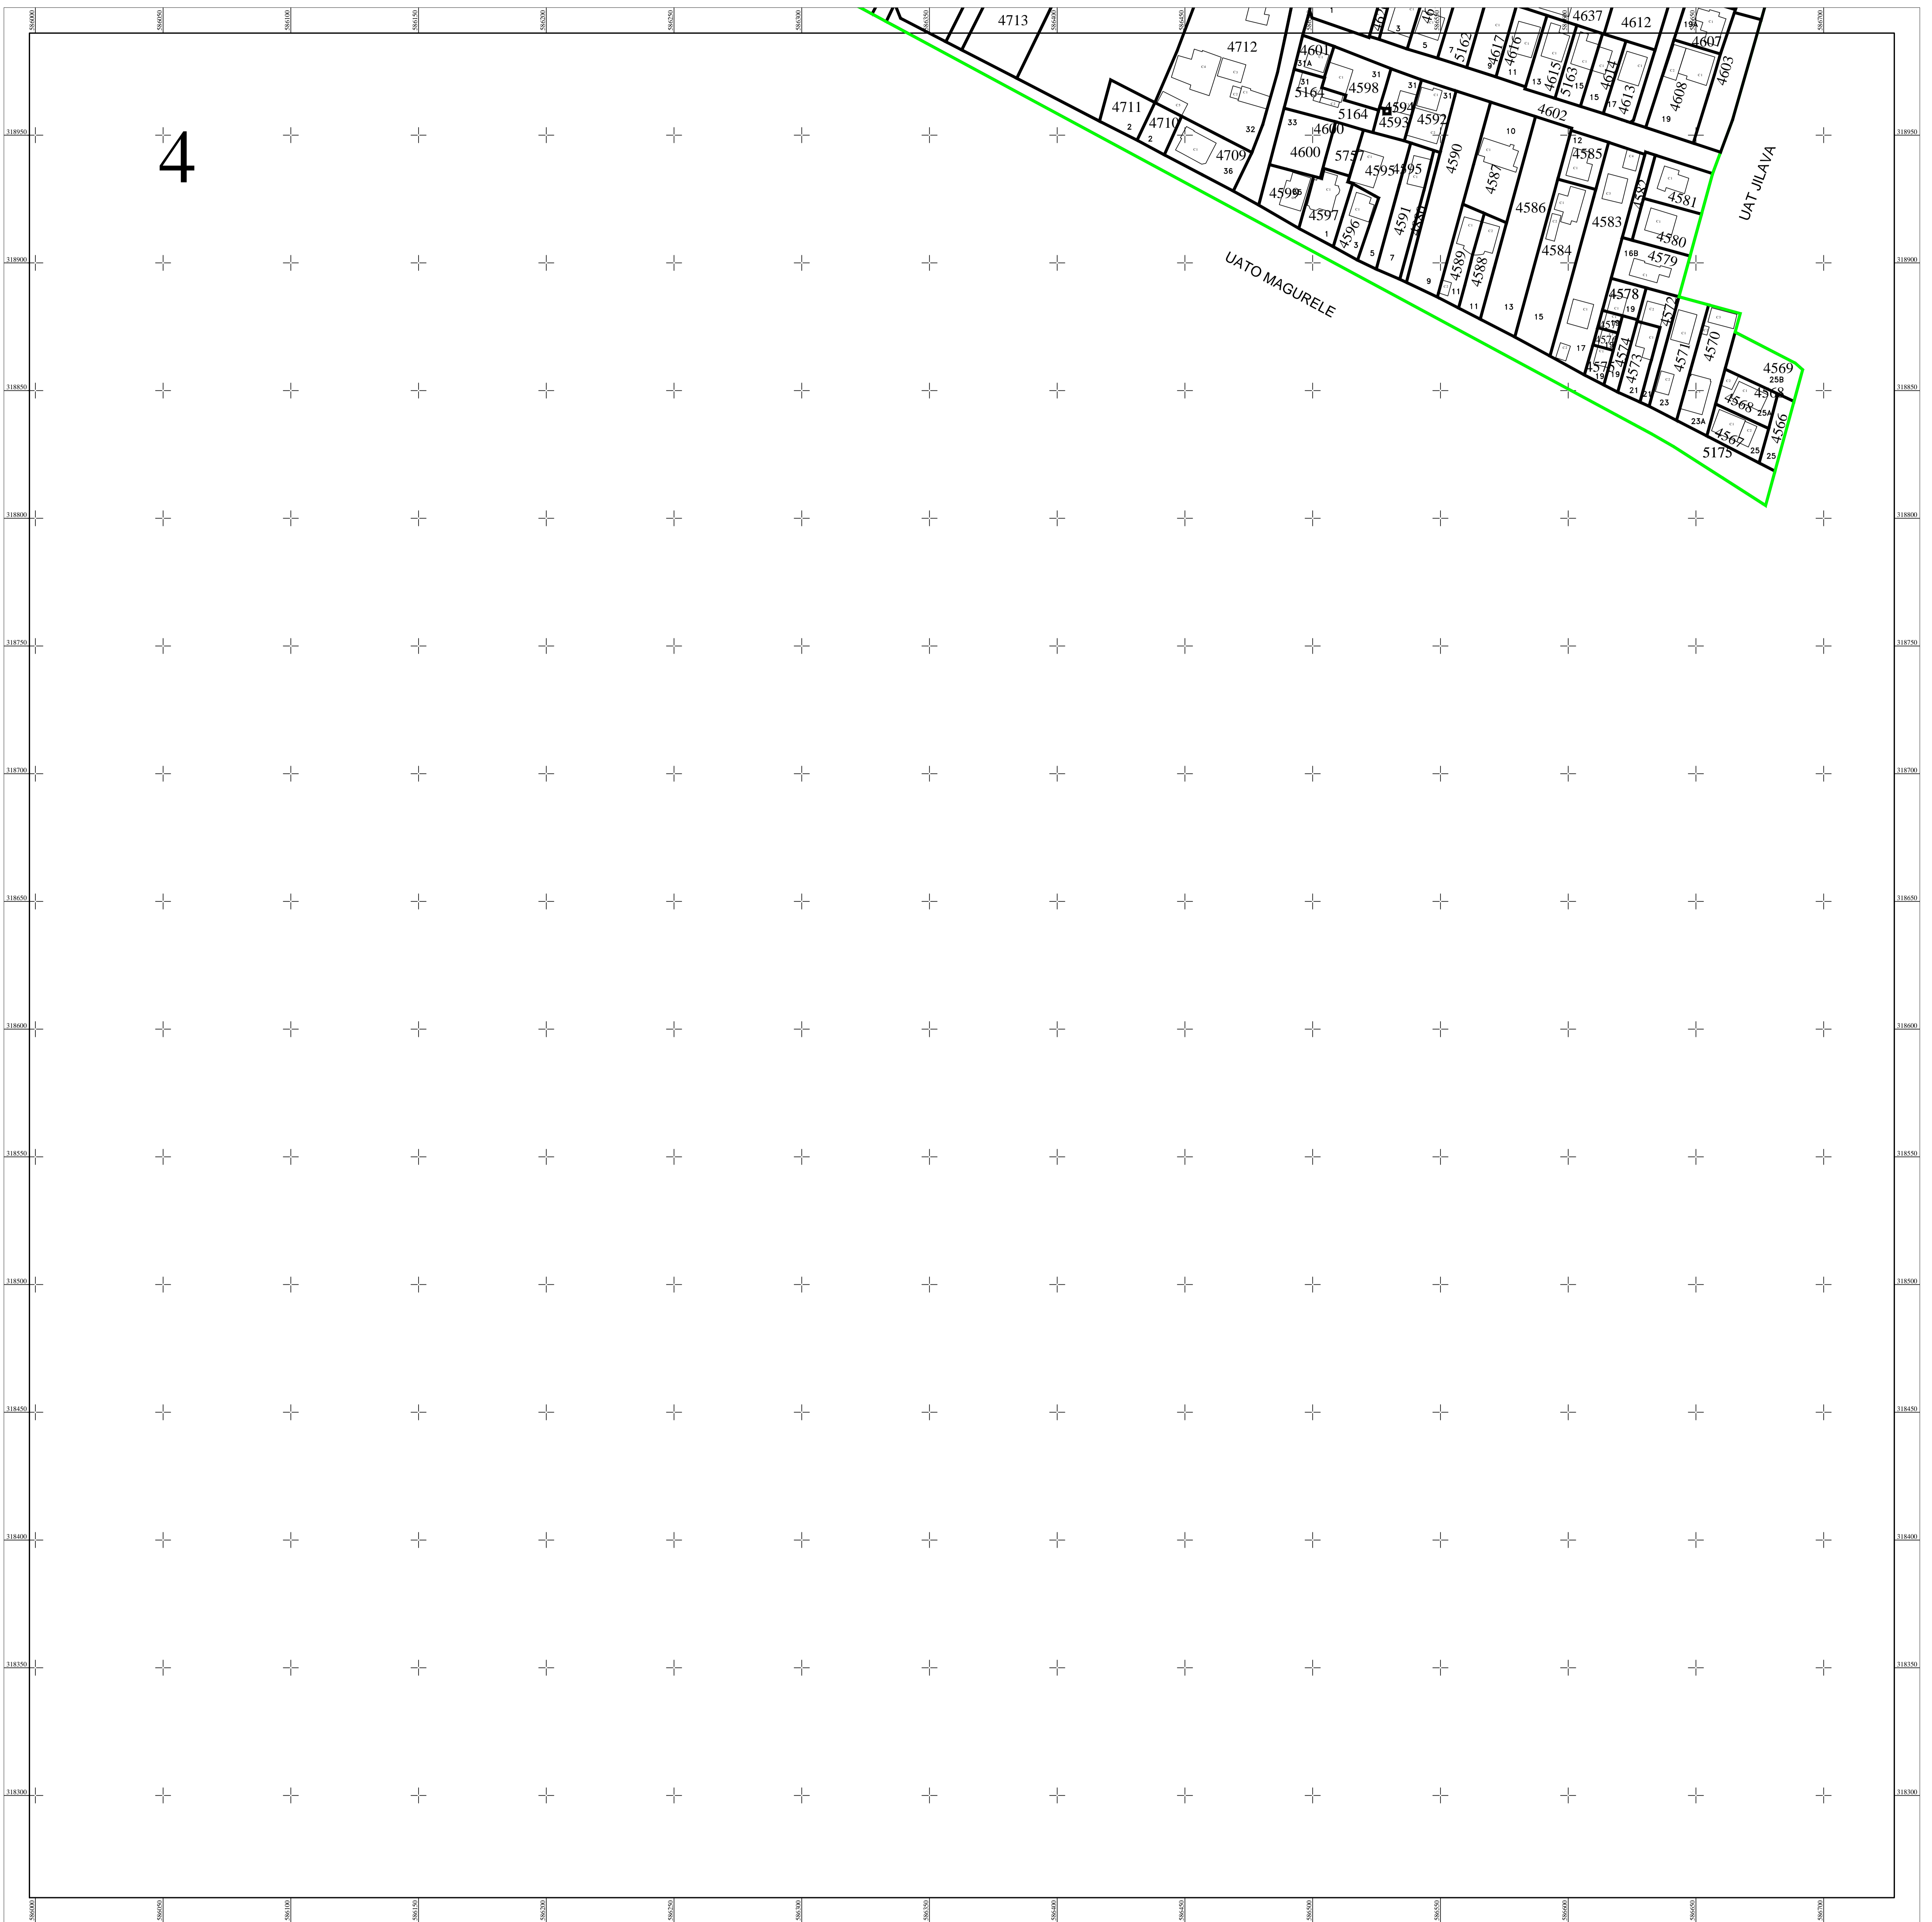

PLAN CADASTRAL
UAT MĂGURELE, judetul ILFOV
 Sector cadastral nr. : 4
 Scara 1:1000
 Sistem de proiectie STEREO 70
 Plansa 4/4

Schita dispunerii planselor

LEGENDĂ

4	Numar sector cadastral
ILFOV	Judet
MĂGURELE	UAT
MĂGURELE	Localitati
PLAN CADASTRAL	Titlu
Setor cadastral nr. 4	Subtitluri, Sector cadastral
1:1000	Scara
4898	ID

	Limita sectoarelor cadastrale
	Limita sectoarelor cadastrale
	Limita tarla
	Limita imobil
	Limita constructii

ANCPI
Servicii de înregistrare sistematică în Sistemul Integrat de Cadastru și Carte Funciară a imobilelor situate în UAT MĂGURELE, jud. Ilfov
TERASURVEY S.R.L.
IULIE 2025