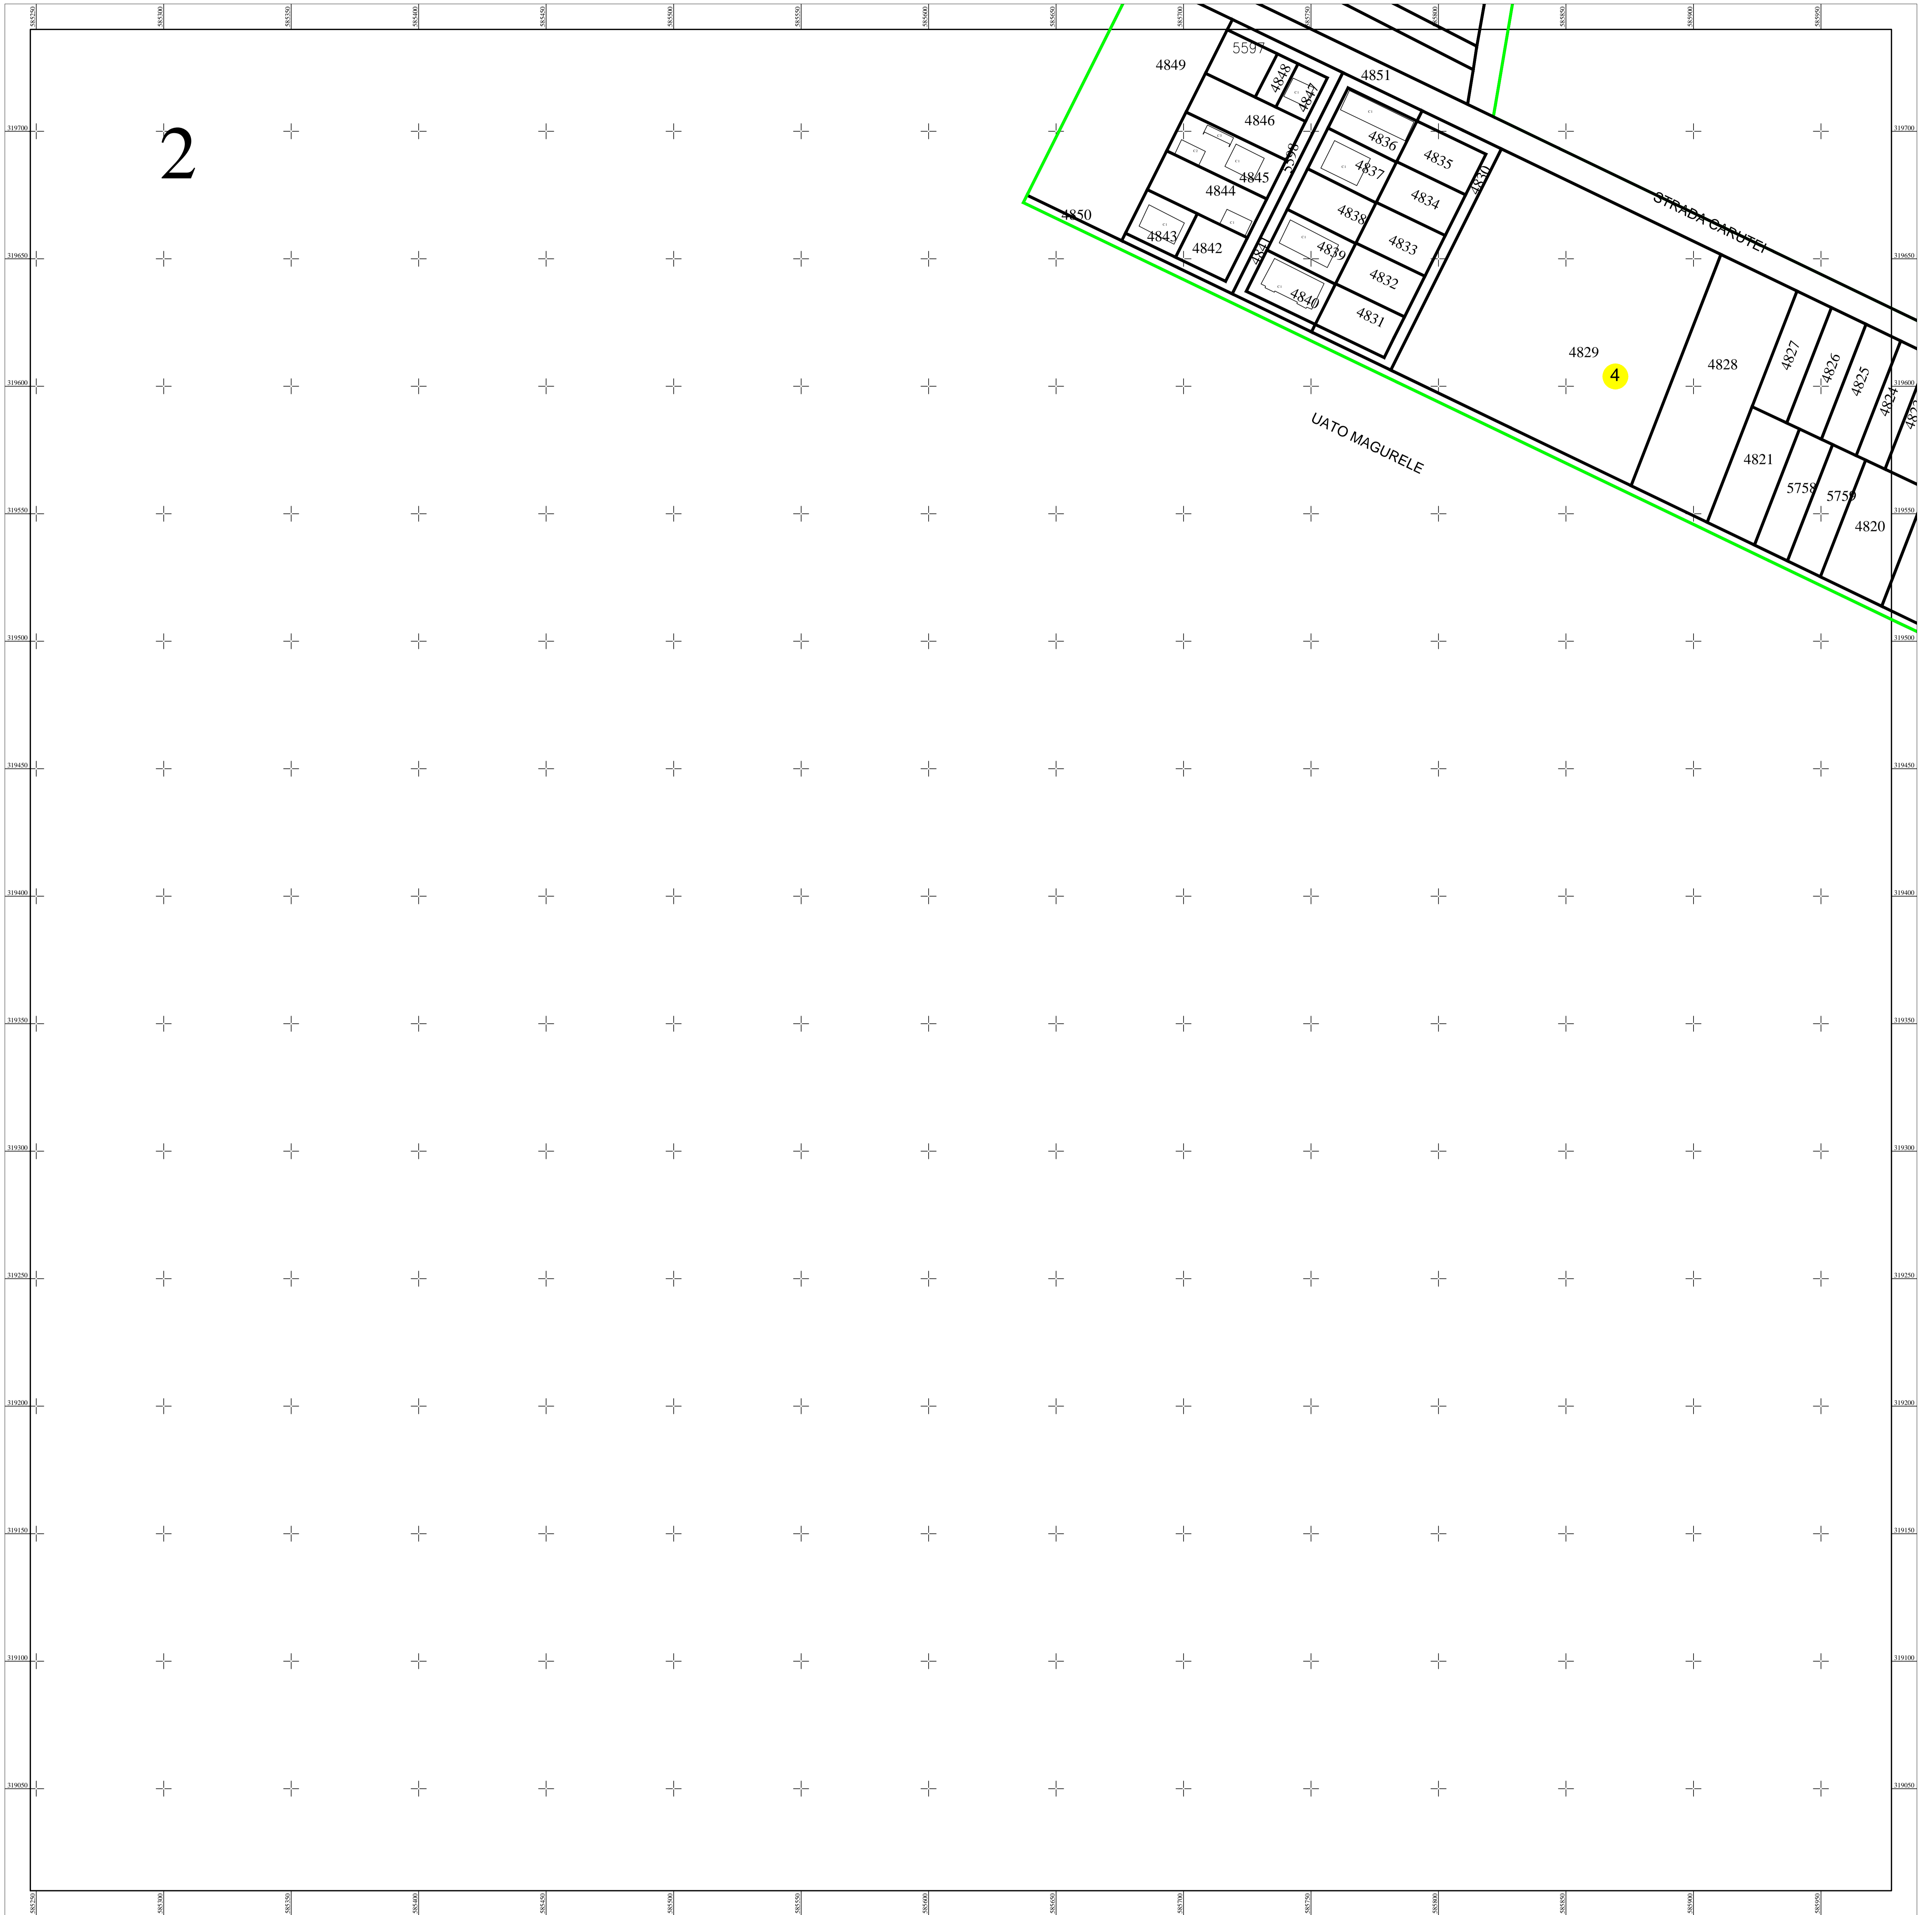

PLAN CADASTRAL
UAT MĂGURELE, judetul ILFOV
 Sector cadastral nr. : 4
 Scara 1:1000
 Sistem de proiectie STEREO 70
 Plansa 2/4

Schita dispunerii planselor

LEGENDĂ

4	Numar sector cadastral
ILFOV	Judet
MĂGURELE	UAT
MĂGURELE	Localitati
PLAN CADASTRAL	Titlu
Setor cadastral nr. 4	Subtitluri, Sector cadastral
1:1000	Scara
4898	ID

	Limita sectoarelor cadastrale
	Limita sectoarelor cadastrale
	Limita tarla
	Limita imobil
	Limita constructii

ANCPI
Servicii de înregistrare sistematică în Sistemul Integrat de Cadastru și Carte Funciară a imobilelor situate în UAT MĂGURELE, jud. Ilfov
TERASURVEY S.R.L.
IULIE 2025