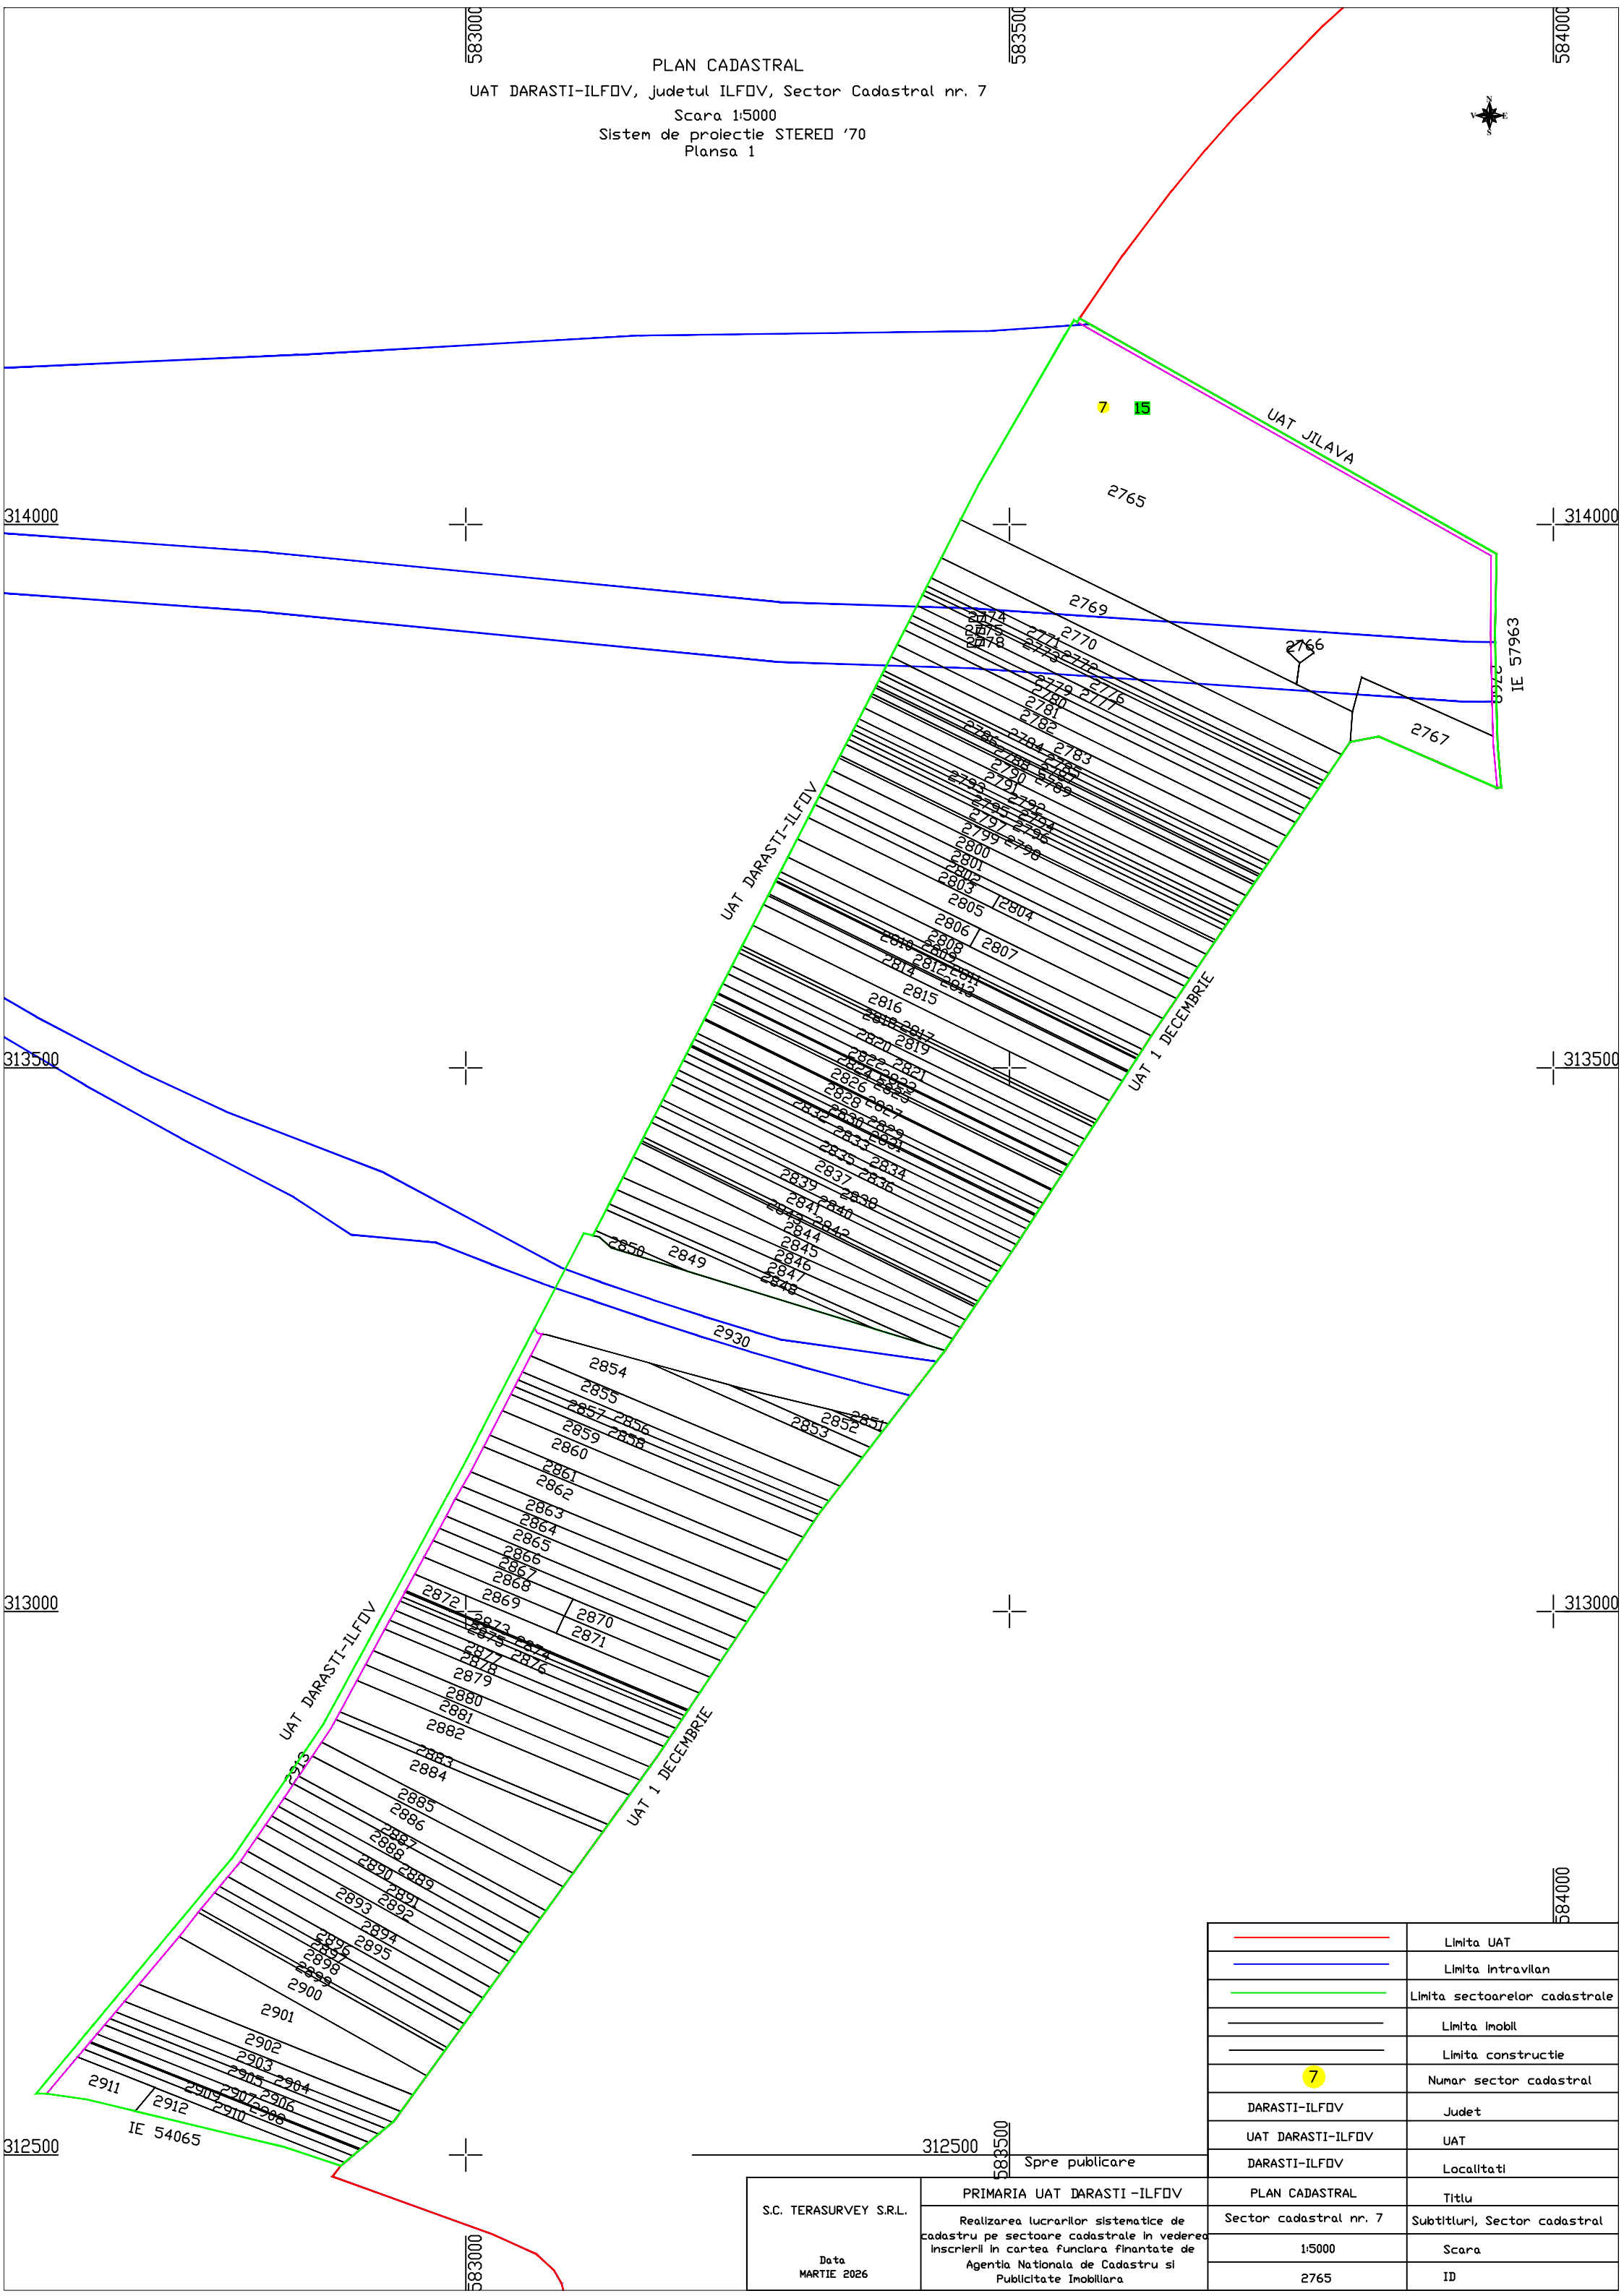

PLAN CADASTRAL
 UAT DARASTI-ILFOV, Judetul ILFOV, Sector Cadastral nr. 7
 Scara 1:5000
 Sistem de proiectie STEREO '70
 Plansa 1

	Limita UAT
	Limita intravilan
	Limita sectoarelor cadastrale
	Limita imobil
	Limita constructie
	Numar sector cadastral
DARASTI-ILFOV	Judet
UAT DARASTI-ILFOV	UAT
DARASTI-ILFOV	Localitati
PLAN CADASTRAL	Titlu
Sector cadastral nr. 7	Subtitluri, Sector cadastral
1:5000	Scara
2765	ID

Spre publicare

S.C. TERASURVEY S.R.L.

PRIMARIA UAT DARASTI-ILFOV

Realizarea lucrarilor sistematice de cadastru pe sectoare cadastrale in vederea inscrierii in cartea funciara finantate de Agentia Nationala de Cadastru si Publicitate Imobiliara

Data
MARTIE 2026