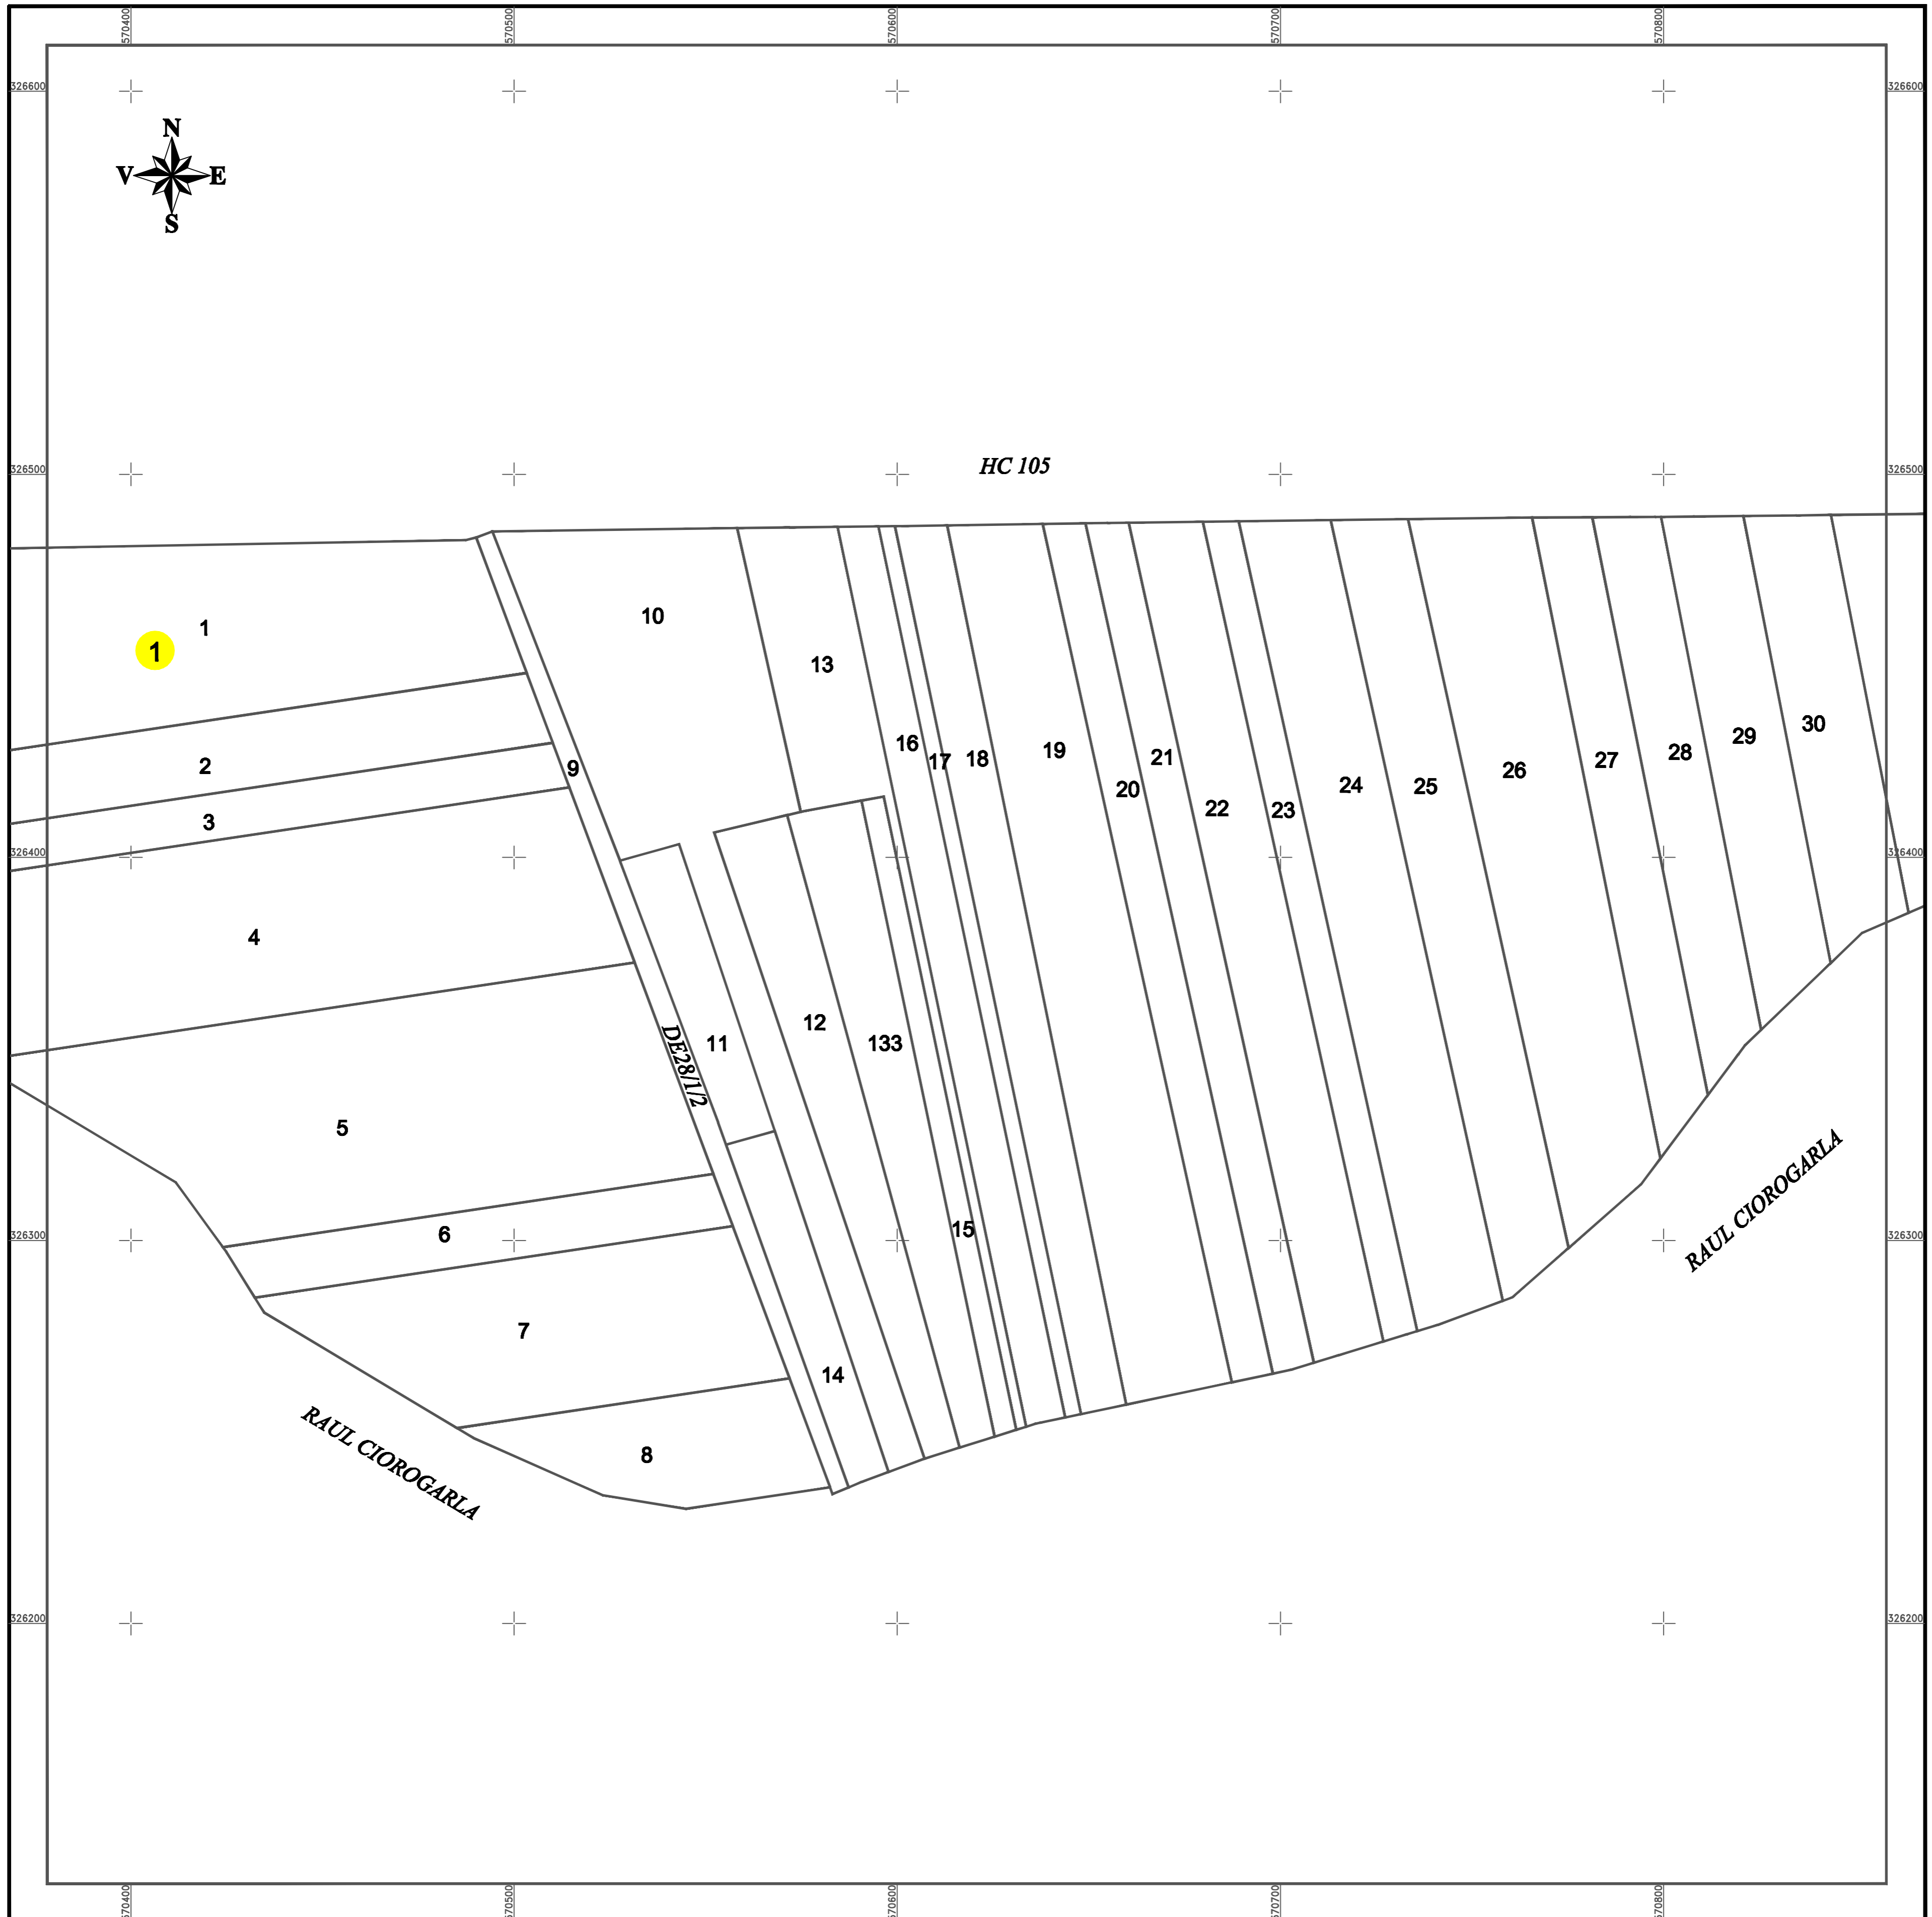

PLAN CADASTRAL

UAT CIOROGARLA , judetul ILFOV, Sector Cadastral nr. 1

Scara 1:1000

Sistem de proiectie STEREO 70

Plansa 1/7

LEGENDĂ

1	Numar sector cadastral		
ILFOV	Judet		
CIOROGARLA	UAT		
UAT CIOROGARLA	Localitati		Limite de judet
RAUL CIOROGARLA	Hidrografie		Limite UAT
PLAN CADASTRAL	Titi		Limite sectoarelor cadastrale
Setor cadastral nr. 1	Substituti, Sector cadastral		Limite intravilan
1:1000	Scara		Limite imobil
135	ID		Limite constructiilor cu caracter permanent

PFA CHEIRITA IULIANA
Data
09.2016

PLAN CADASTRAL

UAT CIOROGARLA , judetul ILFOV, Sector Cadastral nr. 1

Scara 1:1000

Sistem de proiectie STEREO 70

Plansa 2/7

LEGENDĂ

1	Numar sector cadastral		
ILFOV	Judet		
CIOROGARLA	UAT		
UAT CIOROGARLA	Localitati		Limita de Judet
RAUL CIOROGARLA	Hidrografie		Limita UAT
PLAN CADASTRAL	Tiha		Limita sectoarelor cadastrale
Setor cadastral nr. 1	Substituti, Sector cadastral		Limita intravilan
1:1000	Scara		Limita imobil
135	ID		Limita constructiilor cu caracter permanent

PFA CEIRITA IULIANA
Data
09.2016

PLAN CADASTRAL

UAT CIOROGARLA, judetul ILFOV, Sector Cadastral nr. 1

Scara 1:1000

Sistem de proiectie STEREO 70

Plansa 3/7

LEGENDĂ

1	Numar sector cadastral		
ILFOV	Judet		
CIOROGARLA	UAT		
UAT CIOROGARLA	Localitati		Limite de judet
RAUL CIOROGARLA	Hidrografie		Limite UAT
PLAN CADASTRAL	Titi		Limite sectoarelor cadastrale
Setor cadastral nr. 1	Substituti, Sector cadastral		Limite intravilan
1:1000	Scara		Limite imobil
135	ID		Limite constructiilor cu caracter permanent