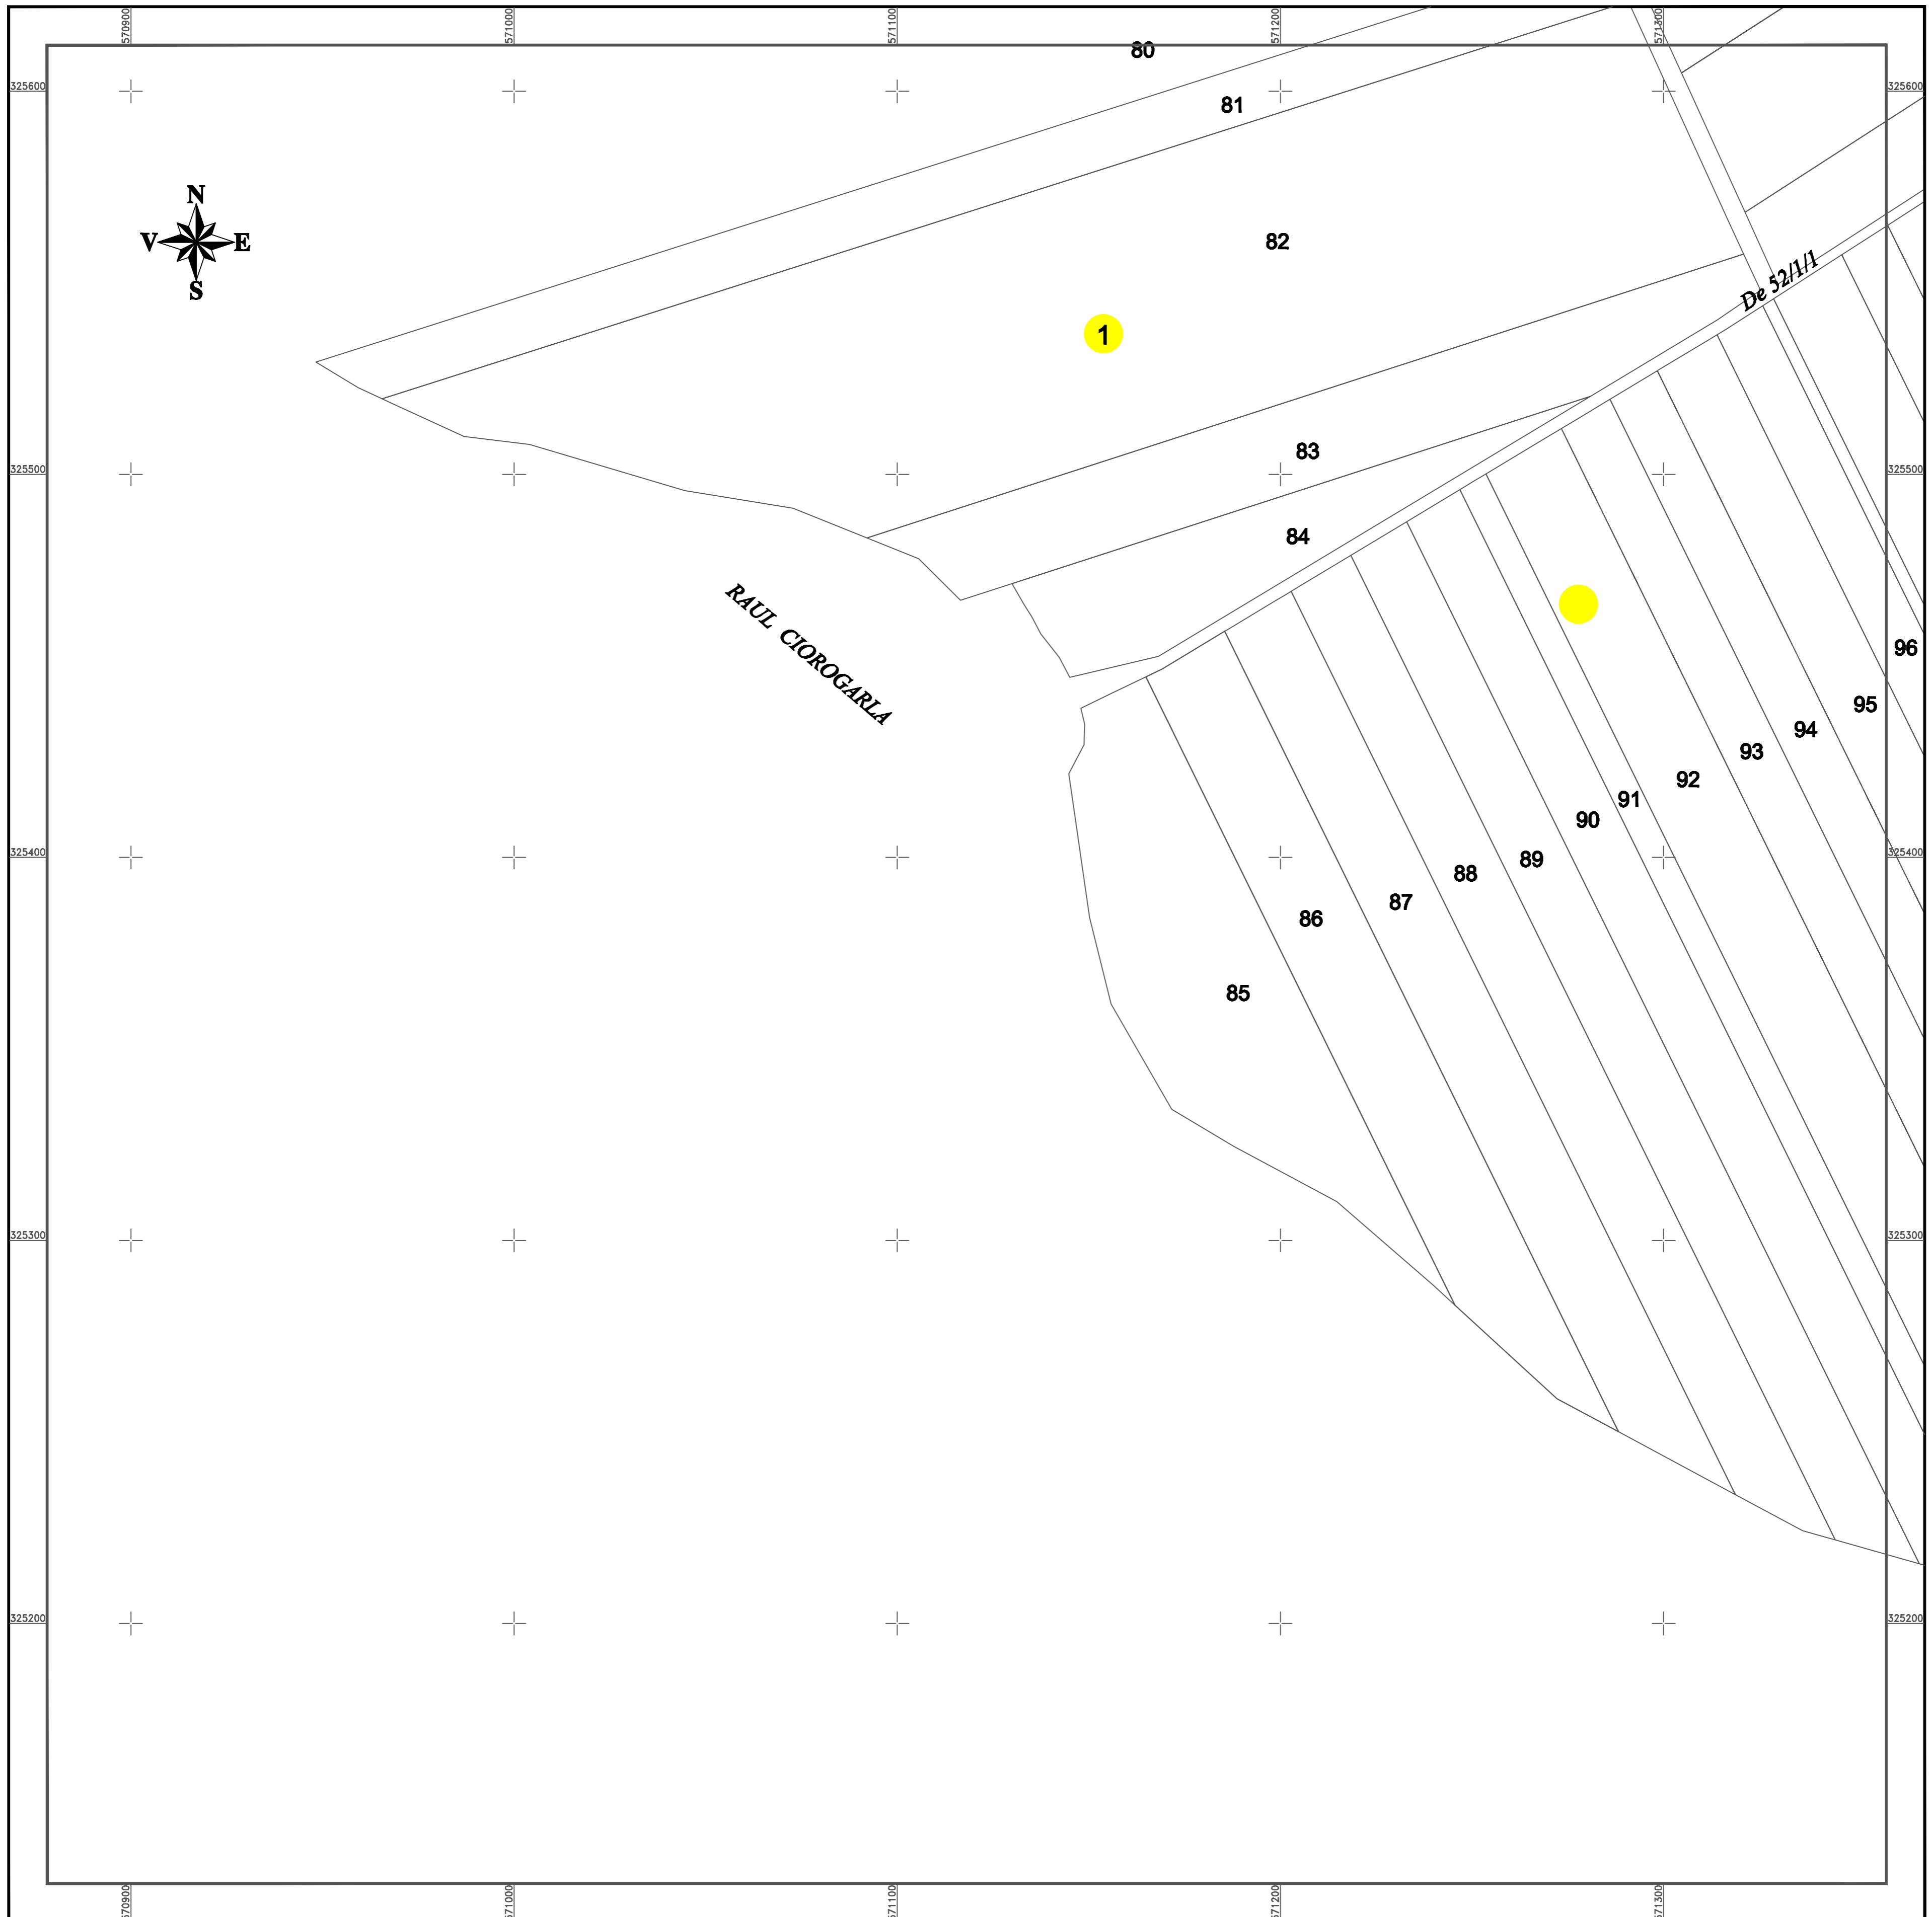

PFA CEIRITA IULIANA
Data
09.2016

PLAN CADASTRAL

UAT CIOROGARLA, judetul ILFOV, Sector Cadastral nr. 1

Scara 1:1000

Sistem de proiectie STEREO 70

Plansa 6/7

LEGENDĂ

1	Numar sector cadastral		
ILFOV	Judet		
CIOROGARLA	UAT		
UAT CIOROGARLA	Localitati		Limite de judet
RAUL CIOROGARLA	Hidrografie		Limite UAT
PLAN CADASTRAL	Titi		Limite sectoarelor cadastrale
Setor cadastral nr. 1	Substituti, Sector cadastral		Limite intravilan
1:1000	Scara		Limite imobil
135	ID		Limite constructiilor cu caracter permanent