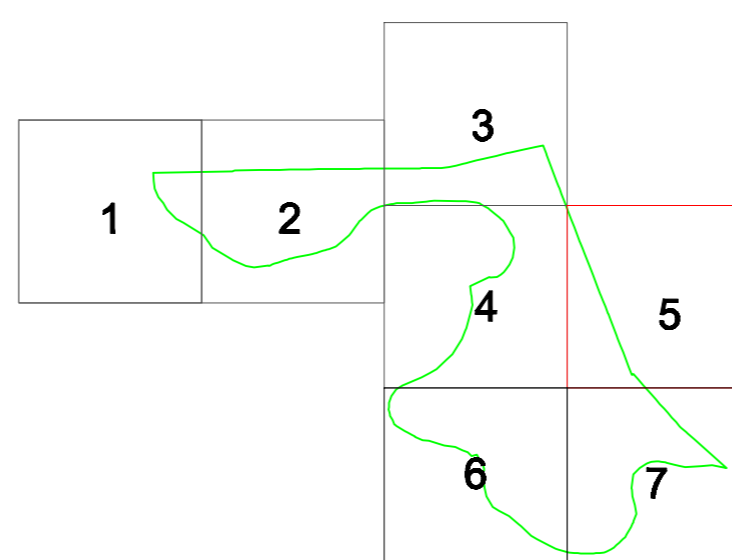

PFA CEIRITA IULIANA
Data
09.2016

PLAN CADASTRAL

UAT CIOROGARLA, judetul ILFOV, Sector Cadastral nr. 1

Scara 1:1000

Sistem de proiectie STEREO 70

Plansa 4/7

LEGENDĂ

1	Numar sector cadastral		
ILFOV	Judet		
CIOROGARLA	UAT		
UAT CIOROGARLA	Localitati		Limite de judet
RAUL CIOROGARLA	Hidrografie		Limite UAT
PLAN CADASTRAL	Titi		Limite sectoarelor cadastrale
Setor cadastral nr. 1	Substituti, Sector cadastral		Limite intravilan
1:1000	Scara		Limite imobil
135	ID		Limite constructiilor cu caracter permanent

PFA CHEIRITA IULIANA
Data
09.2016

PLAN CADASTRAL

UAT CIOROGARLA, judetul ILFOV, Sector Cadastral nr. 1

Scara 1:1000

Sistem de proiectie STEREO 70

Plansa 5/7

LEGENDĂ

1	Numar sector cadastral		
ILFOV	Judet		
CIOROGARLA	UAT		
UAT CIOROGARLA	Localitati		Limite de judet
RAUL CIOROGARLA	Hidrografie		Limite UAT
PLAN CADASTRAL	Tich		Limite sectoarelor cadastrale
Setor cadastral nr. 1	Substituti, Sector cadastral		Limite intravilan
1:1000	Scara		Limite imobil
135	ID		Limite constructiilor cu caracter permanent