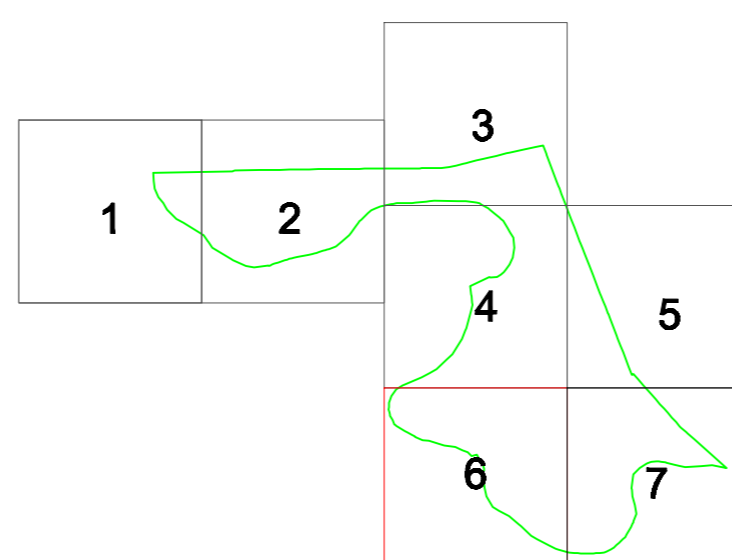

PFA CHEIRITA IULIANA
Data
09.2016

PLAN CADASTRAL

UAT CIOROGARLA, judetul ILFOV, Sector Cadastral nr. 1

Scara 1:1000

Sistem de proiectie STEREO 70

Plansa 5/7

LEGENDĂ

1	Numar sector cadastral		
ILFOV	Judet		
CIOROGARLA	UAT		
UAT CIOROGARLA	Localitati		Limite de judet
RAUL CIOROGARLA	Hidrografie		Limite UAT
PLAN CADASTRAL	Tich		Limite sectoarelor cadastrale
Setor cadastral nr. 1	Substituti, Sector cadastral		Limite intravilan
1:1000	Scara		Limite imobil
135	ID		Limite constructiilor cu caracter permanent

PFA CEIRITA IULIANA
Data
09.2016

PLAN CADASTRAL

UAT CIOROGARLA, judetul ILFOV, Sector Cadastral nr. 1

Scara 1:1000

Sistem de proiectie STEREO 70

Plansa 6/7

LEGENDĂ

1	Numar sector cadastral		
ILFOV	Judet		
CIOROGARLA	UAT		
UAT CIOROGARLA	Localitati		Limite de judet
RAUL CIOROGARLA	Hidrografie		Limite UAT
PLAN CADASTRAL	Titi		Limite sectoarelor cadastrale
Setor cadastral nr. 1	Substituti, Sector cadastral		Limite intravilan
1:1000	Scara		Limite imobil
135	ID		Limite constructiilor cu caracter permanent