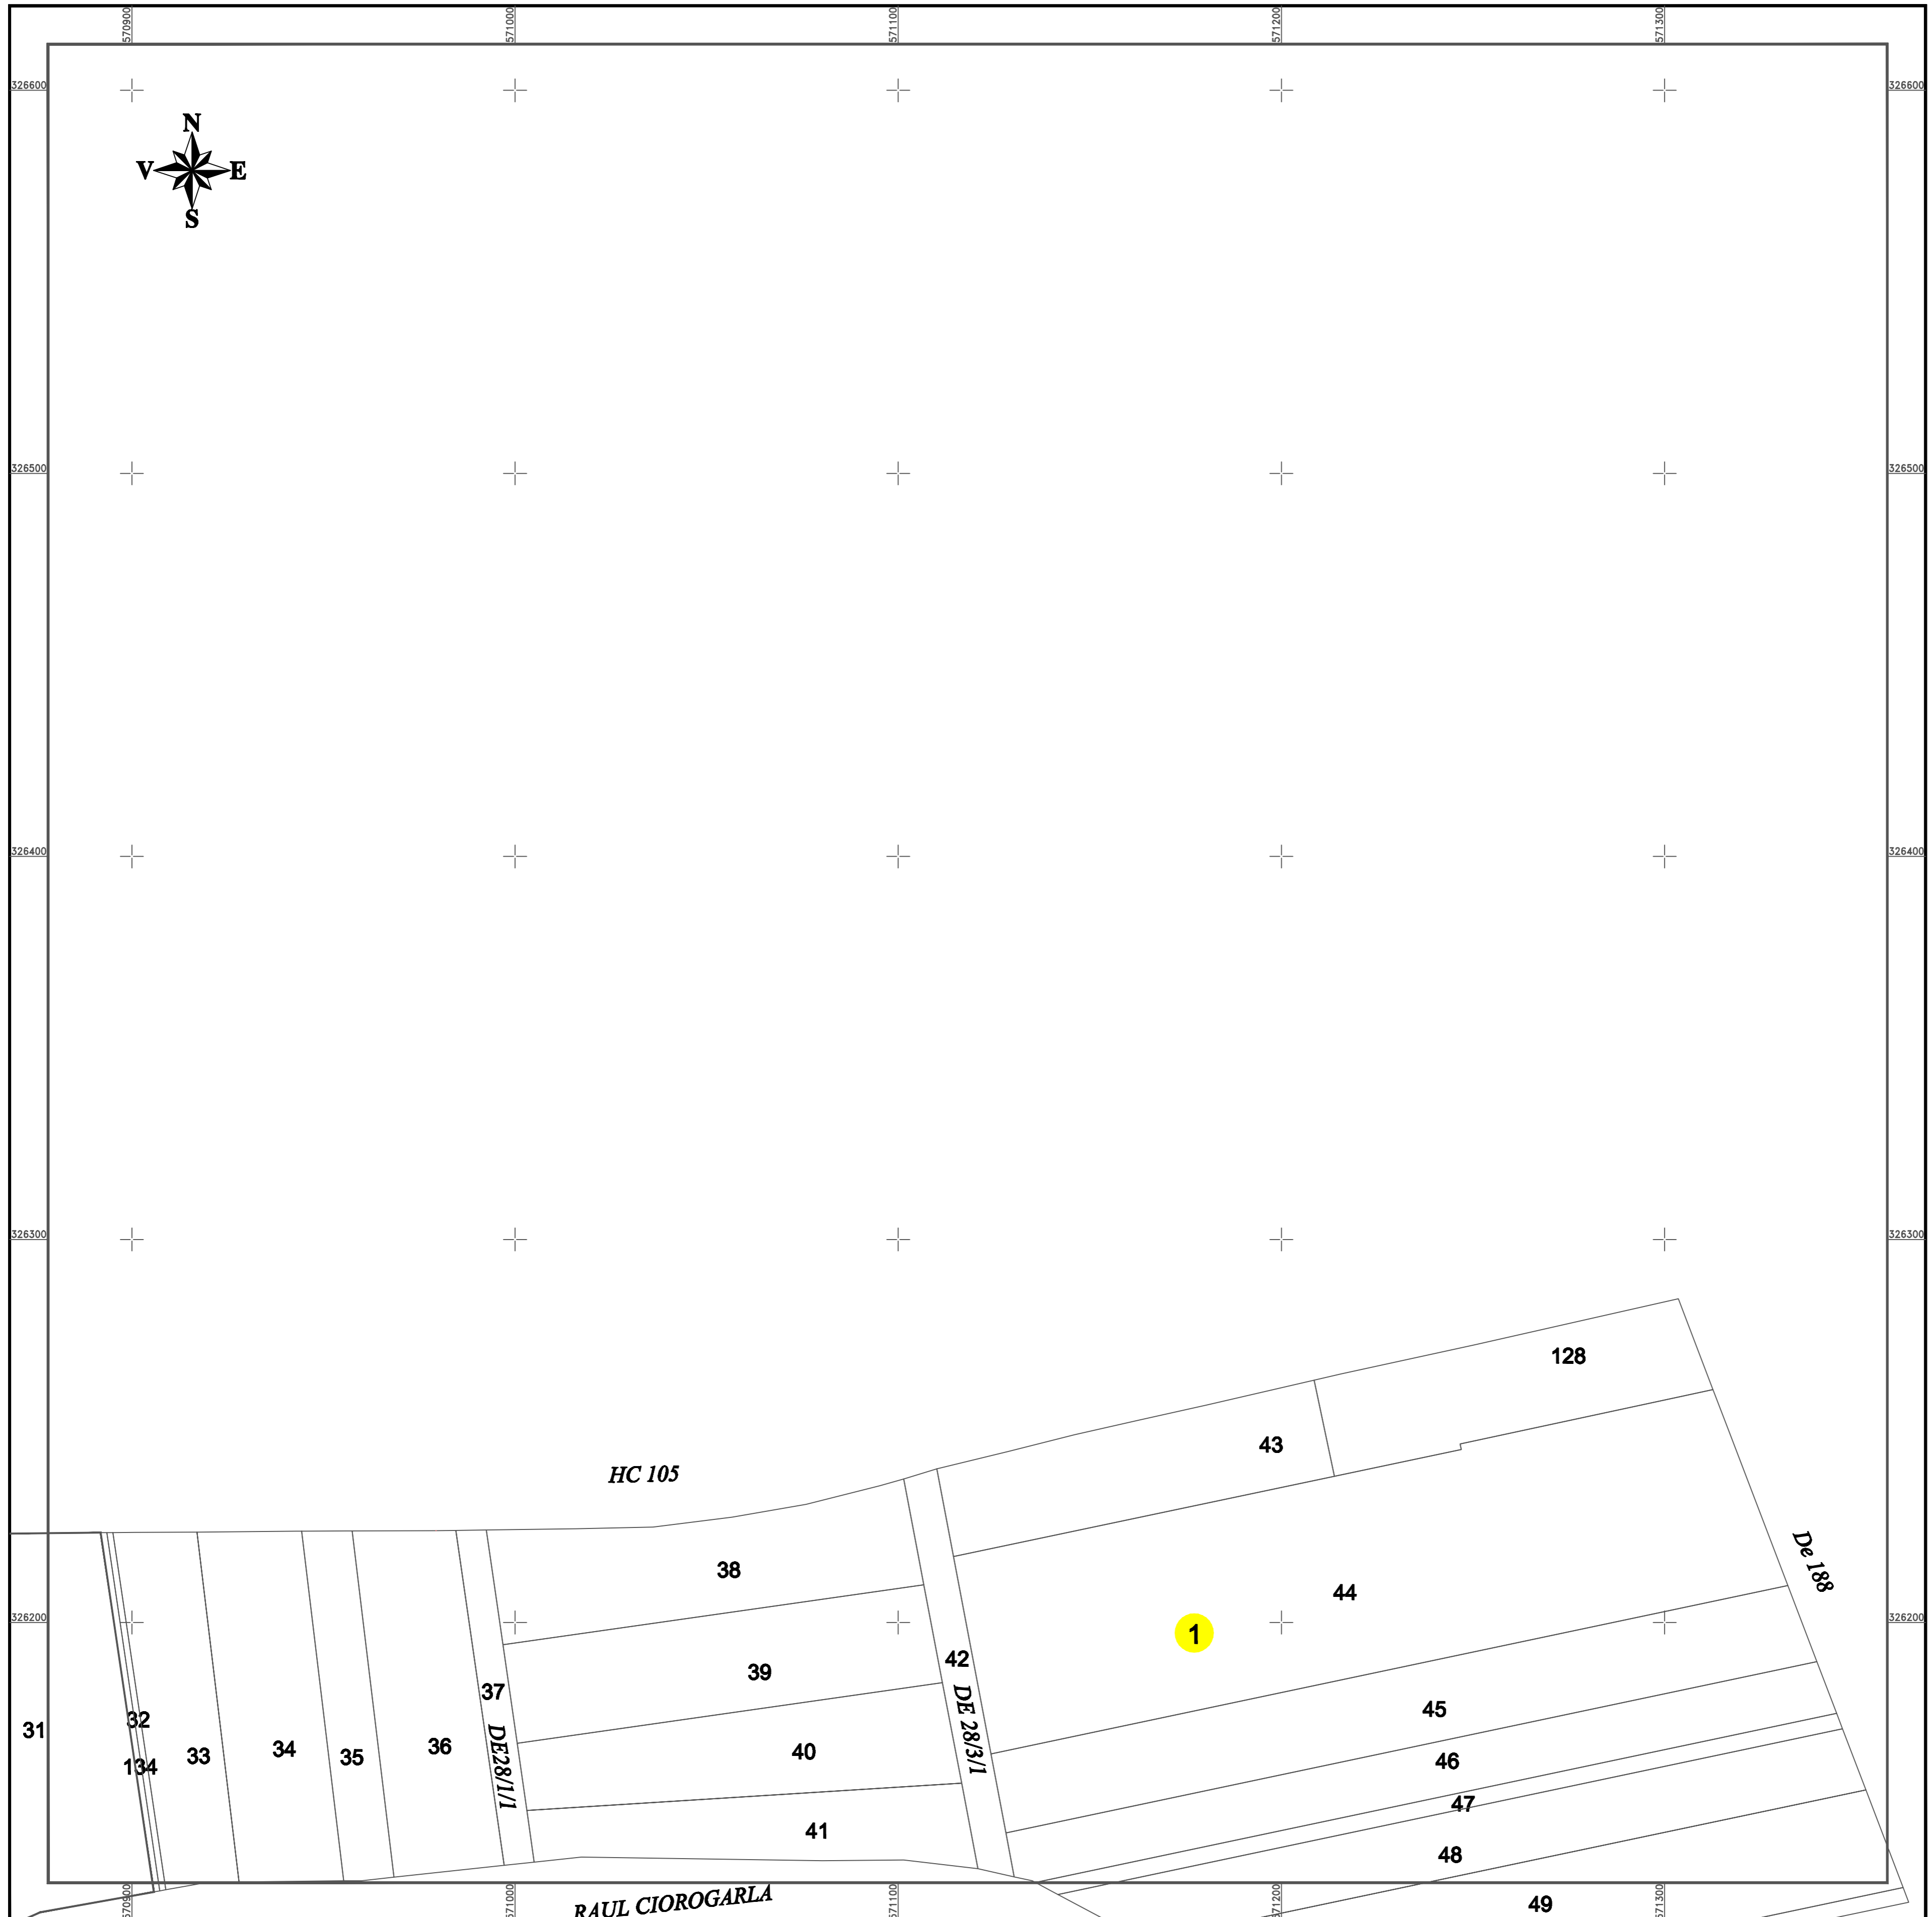

PFA CEIRITA IULIANA
Data
09.2016

PLAN CADASTRAL

UAT CIOROGARLA, judetul ILFOV, Sector Cadastral nr. 1

Scara 1:1000

Sistem de proiectie STEREO 70

Plansa 3/7

LEGENDĂ

1	Numar sector cadastral		
ILFOV	Judet		
CIOROGARLA	UAT		
UAT CIOROGARLA	Localitati		Limite de judet
RAUL CIOROGARLA	Hidrografie		Limite UAT
PLAN CADASTRAL	Titi		Limite sectoarelor cadastrale
Setor cadastral nr. 1	Substituti, Sector cadastral		Limite intravilan
1:1000	Scara		Limite imobil
135	ID		Limite constructiilor cu caracter permanent