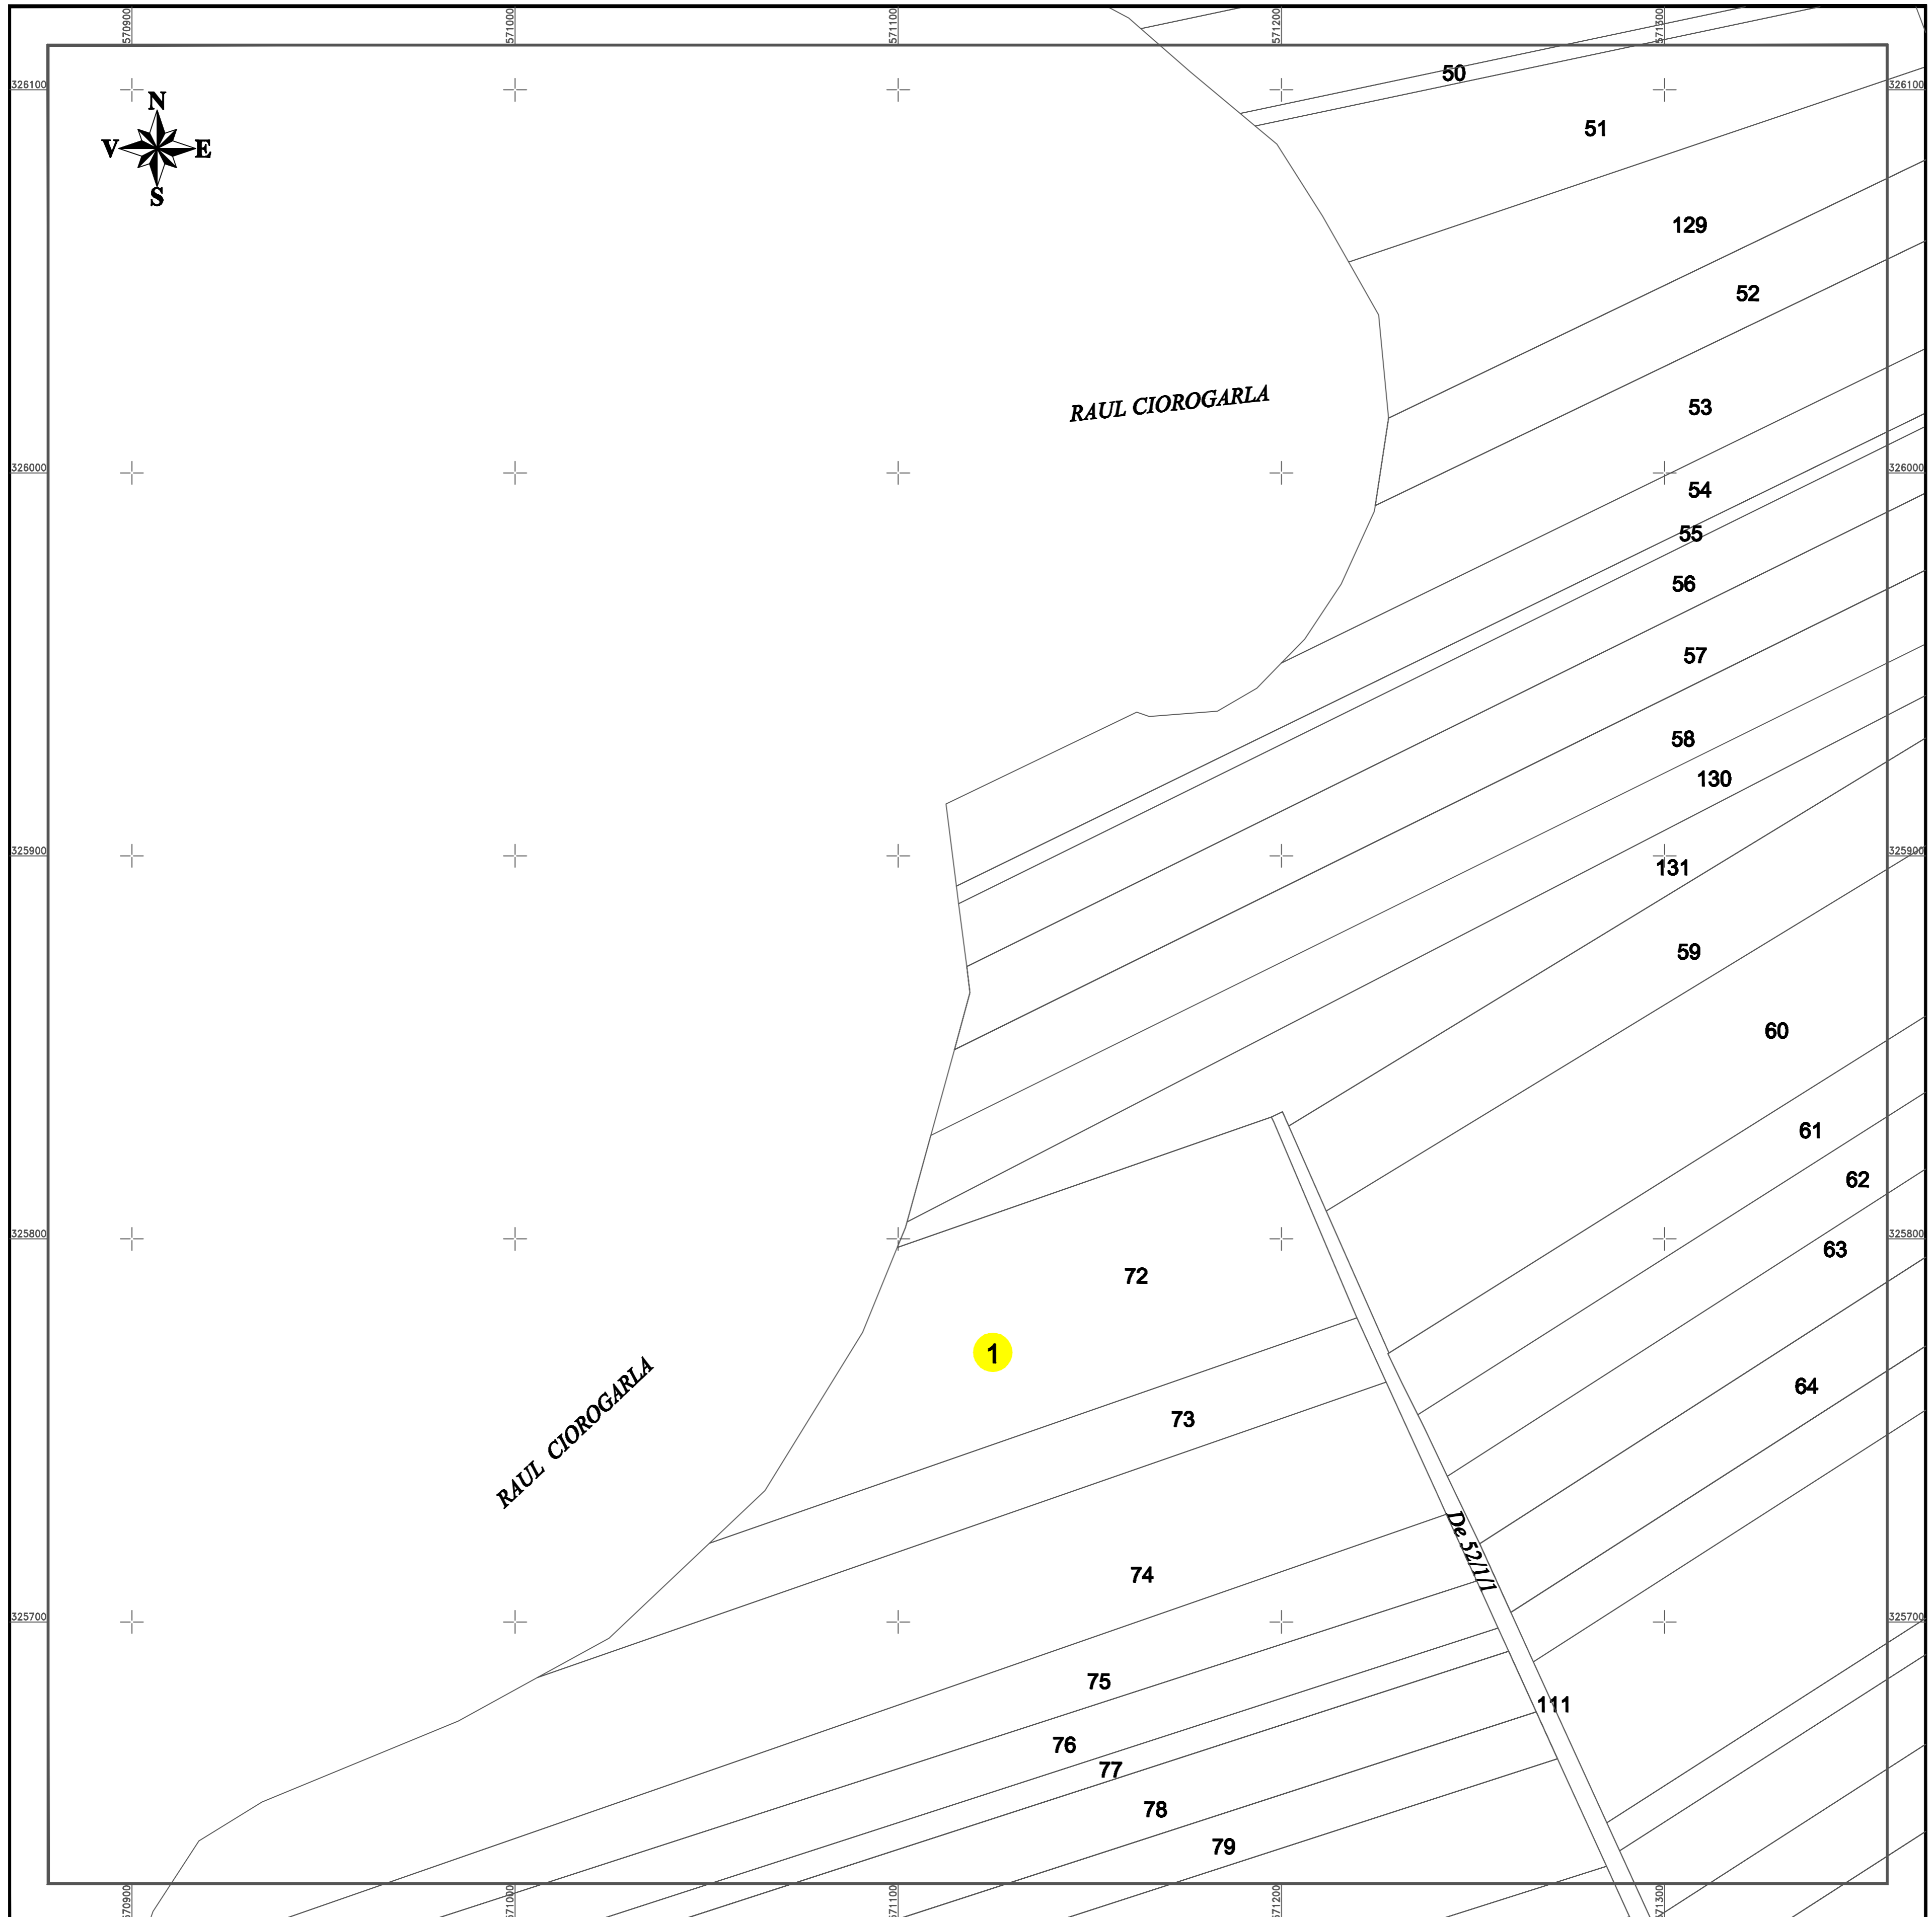

PFA CEIRITA IULIANA
Data
09.2016

PLAN CADASTRAL

UAT CIOROGARLA, judetul ILFOV, Sector Cadastral nr. 1

Scara 1:1000

Sistem de proiectie STEREO 70

Plansa 3/7

LEGENDĂ

1	Numar sector cadastral		
ILFOV	Judet		
CIOROGARLA	UAT		
UAT CIOROGARLA	Localitati		Limite de judet
RAUL CIOROGARLA	Hidrografie		Limite UAT
PLAN CADASTRAL	Titi		Limite sectoarelor cadastrale
Setor cadastral nr. 1	Substituti, Sector cadastral		Limite intravilan
1:1000	Scara		Limite imobil
135	ID		Limite constructiilor cu caracter permanent

PFA CEIRITA IULIANA
Data
09.2016

PLAN CADASTRAL

UAT CIOROGARLA, judetul ILFOV, Sector Cadastral nr. 1

Scara 1:1000

Sistem de proiectie STEREO 70

Plansa 4/7

LEGENDĂ

1	Numar sector cadastral		
ILFOV	Judet		
CIOROGARLA	UAT		
UAT CIOROGARLA	Localitati		Limite de judet
RAUL CIOROGARLA	Hidrografie		Limite UAT
PLAN CADASTRAL	Titi		Limite sectoarelor cadastrale
Setor cadastral nr. 1	Substituti, Sector cadastral		Limite intravilan
1:1000	Scara		Limite imobil
135	ID		Limite constructiilor cu caracter permanent