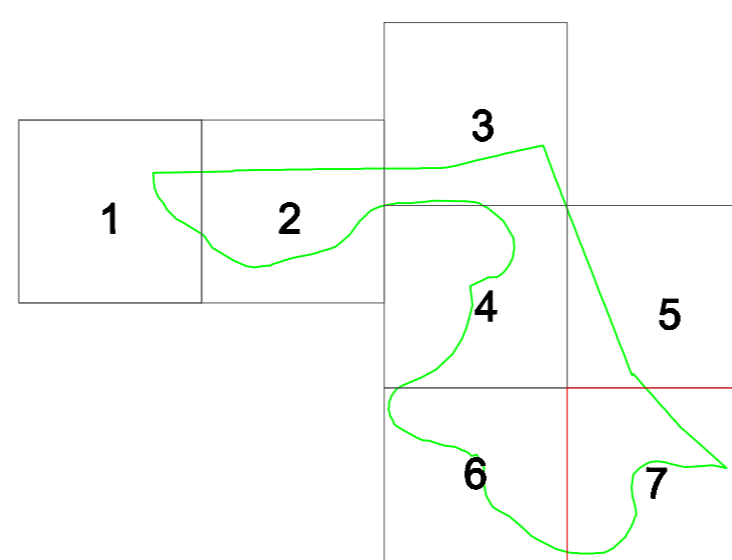

PFA CEIRITA IULIANA
Data
09.2016

PLAN CADASTRAL

UAT CIOROGARLA, judetul ILFOV, Sector Cadastral nr. 1

Scara 1:1000

Sistem de proiectie STEREO 70

Plansa 6/7

LEGENDĂ

1	Numar sector cadastral		
ILFOV	Judet		
CIOROGARLA	UAT		
UAT CIOROGARLA	Localitati		Limite de judet
RAUL CIOROGARLA	Hidrografie		Limite UAT
PLAN CADASTRAL	Titi		Limite sectoarelor cadastrale
Setor cadastral nr. 1	Substituti, Sector cadastral		Limite intravilan
1:1000	Scara		Limite imobil
135	ID		Limite constructiilor cu caracter permanent

PFA CEIRITA IULIANA
Data
09.2016

PLAN CADASTRAL

UAT CIOROGARLA, judetul ILFOV, Sector Cadastral nr. 1

Scara 1:1000

Sistem de proiectie STEREO 70

Plansa 7/7

LEGENDĂ

1	Numar sector cadastral		
ILFOV	Judet		
CIOROGARLA	UAT		
UAT CIOROGARLA	Localitati	—	Limita de judet
RAUL CIOROGARLA	Hidrografie	—	Limita UAT
PLAN CADASTRAL	Titi	—	Limita sectoarelor cadastrale
Setor cadastral nr. 1	Substituti, Sector cadastral	—	Limita intravilan
1:1000	Scara	—	Limita imobil
135	ID	—	Limita constructiilor cu caracter permanent