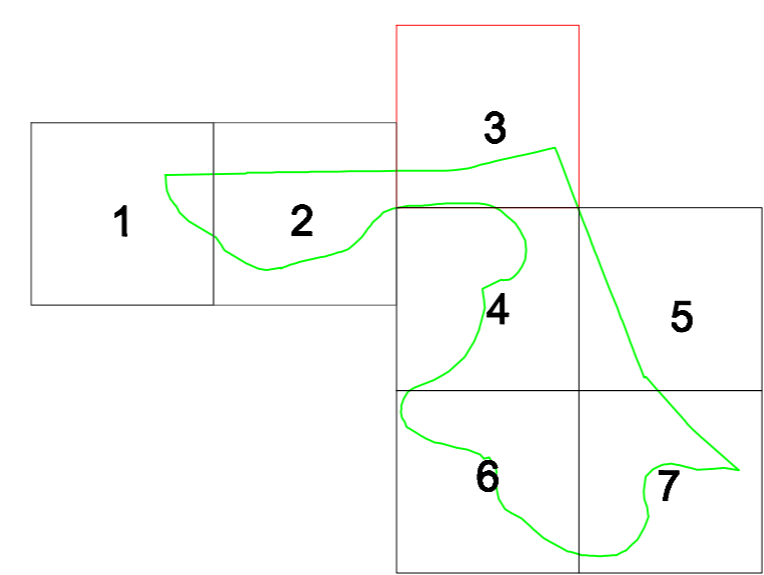

PFA CHEIRITA IULIANA
Data
09.2016

PLAN CADASTRAL

UAT CIOROGARLA , judetul ILFOV, Sector Cadastral nr. 1

Scara 1:1000

Sistem de proiectie STEREO 70

Plansa 2/7

LEGENDĂ

1	Numar sector cadastral		
ILFOV	Judet		
CIOROGARLA	UAT		
UAT CIOROGARLA	Localitati		Limita de Judet
RAUL CIOROGARLA	Hidrografie		Limita UAT
PLAN CADASTRAL	Tiha		Limita sectoarelor cadastrale
Setor cadastral nr. 1	Substituti, Sector cadastral		Limita intravilan
1:1000	Scara		Limita imobil
135	ID		Limita constructiilor cu caracter permanent

PFA CEIRITA IULIANA
Data
09.2016

PLAN CADASTRAL

UAT CIOROGARLA, judetul ILFOV, Sector Cadastral nr. 1

Scara 1:1000

Sistem de proiectie STEREO 70

Plansa 3/7

LEGENDĂ

1	Numar sector cadastral		
ILFOV	Judet		
CIOROGARLA	UAT		
UAT CIOROGARLA	Localitati		Limite de judet
RAUL CIOROGARLA	Hidrografie		Limite UAT
PLAN CADASTRAL	Titi		Limite sectoarelor cadastrale
Setor cadastral nr. 1	Substituti, Sector cadastral		Limite intravilan
1:1000	Scara		Limite imobil
135	ID		Limite constructiilor cu caracter permanent