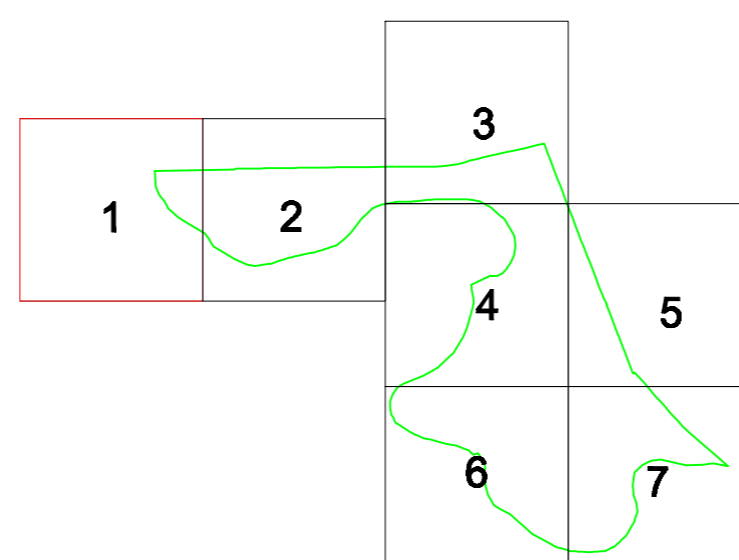

PLAN CADASTRAL

UAT CIOROGARLA , judetul ILFOV, Sector Cadastral nr. 1

Scara 1:1000

Sistem de proiectie STEREO 70

Plansa 1/7

LEGENDĂ

1	Numar sector cadastral		
ILFOV	Judet		
CIOROGARLA	UAT		
UAT CIOROGARLA	Localitati		Limite de judet
RAUL CIOROGARLA	Hidrografie		Limite UAT
PLAN CADASTRAL	Titi		Limite sectoarelor cadastrale
Setor cadastral nr. 1	Substituti, Sector cadastral		Limite intravilan
1:1000	Scara		Limite imobil
135	ID		Limite constructiilor cu caracter permanent

PFA CHEIRITA IULIANA
Data
09.2016

PLAN CADASTRAL

UAT CIOROGARLA , judetul ILFOV, Sector Cadastral nr. 1

Scara 1:1000

Sistem de proiectie STEREO 70

Plansa 2/7

LEGENDĂ

1	Numar sector cadastral		
ILFOV	Judet		
CIOROGARLA	UAT		
UAT CIOROGARLA	Localitati		Limita de Judet
RAUL CIOROGARLA	Hidrografie		Limita UAT
PLAN CADASTRAL	Tiha		Limita sectoarelor cadastrale
Setor cadastral nr. 1	Substituti, Sector cadastral		Limita intravilan
1:1000	Scara		Limita imobil
135	ID		Limita constructiilor cu caracter permanent