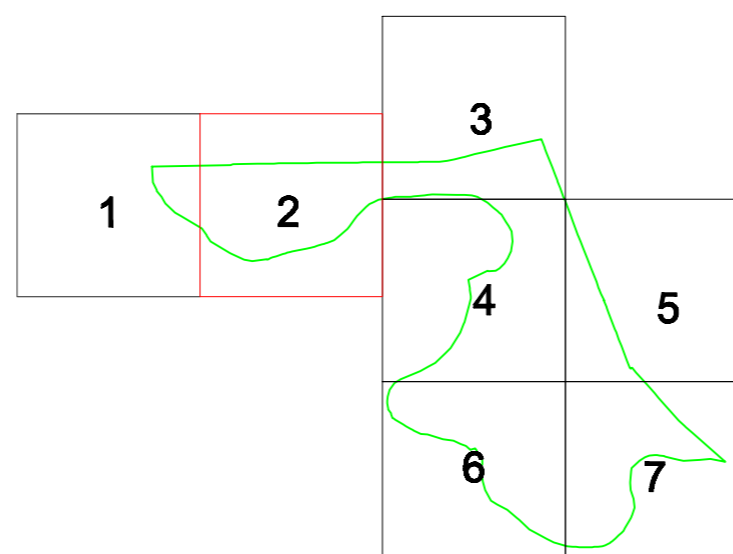

PFA CHEIRITA IULIANA
Data
09.2016

PLAN CADASTRAL

UAT CIOROGARLA , judetul ILFOV, Sector Cadastral nr. 1

Scara 1:1000

Sistem de proiectie STEREO 70

Plansa 2/7

LEGENDĂ

1	Numar sector cadastral		
ILFOV	Judet		
CIOROGARLA	UAT		
UAT CIOROGARLA	Localitati		Limita de Judet
RAUL CIOROGARLA	Hidrografie		Limita UAT
PLAN CADASTRAL	Tiha		Limita sectoarelor cadastrale
Setor cadastral nr. 1	Substituti, Sector cadastral		Limita intravilan
1:1000	Scara		Limita imobil
135	ID		Limita constructiilor cu caracter permanent