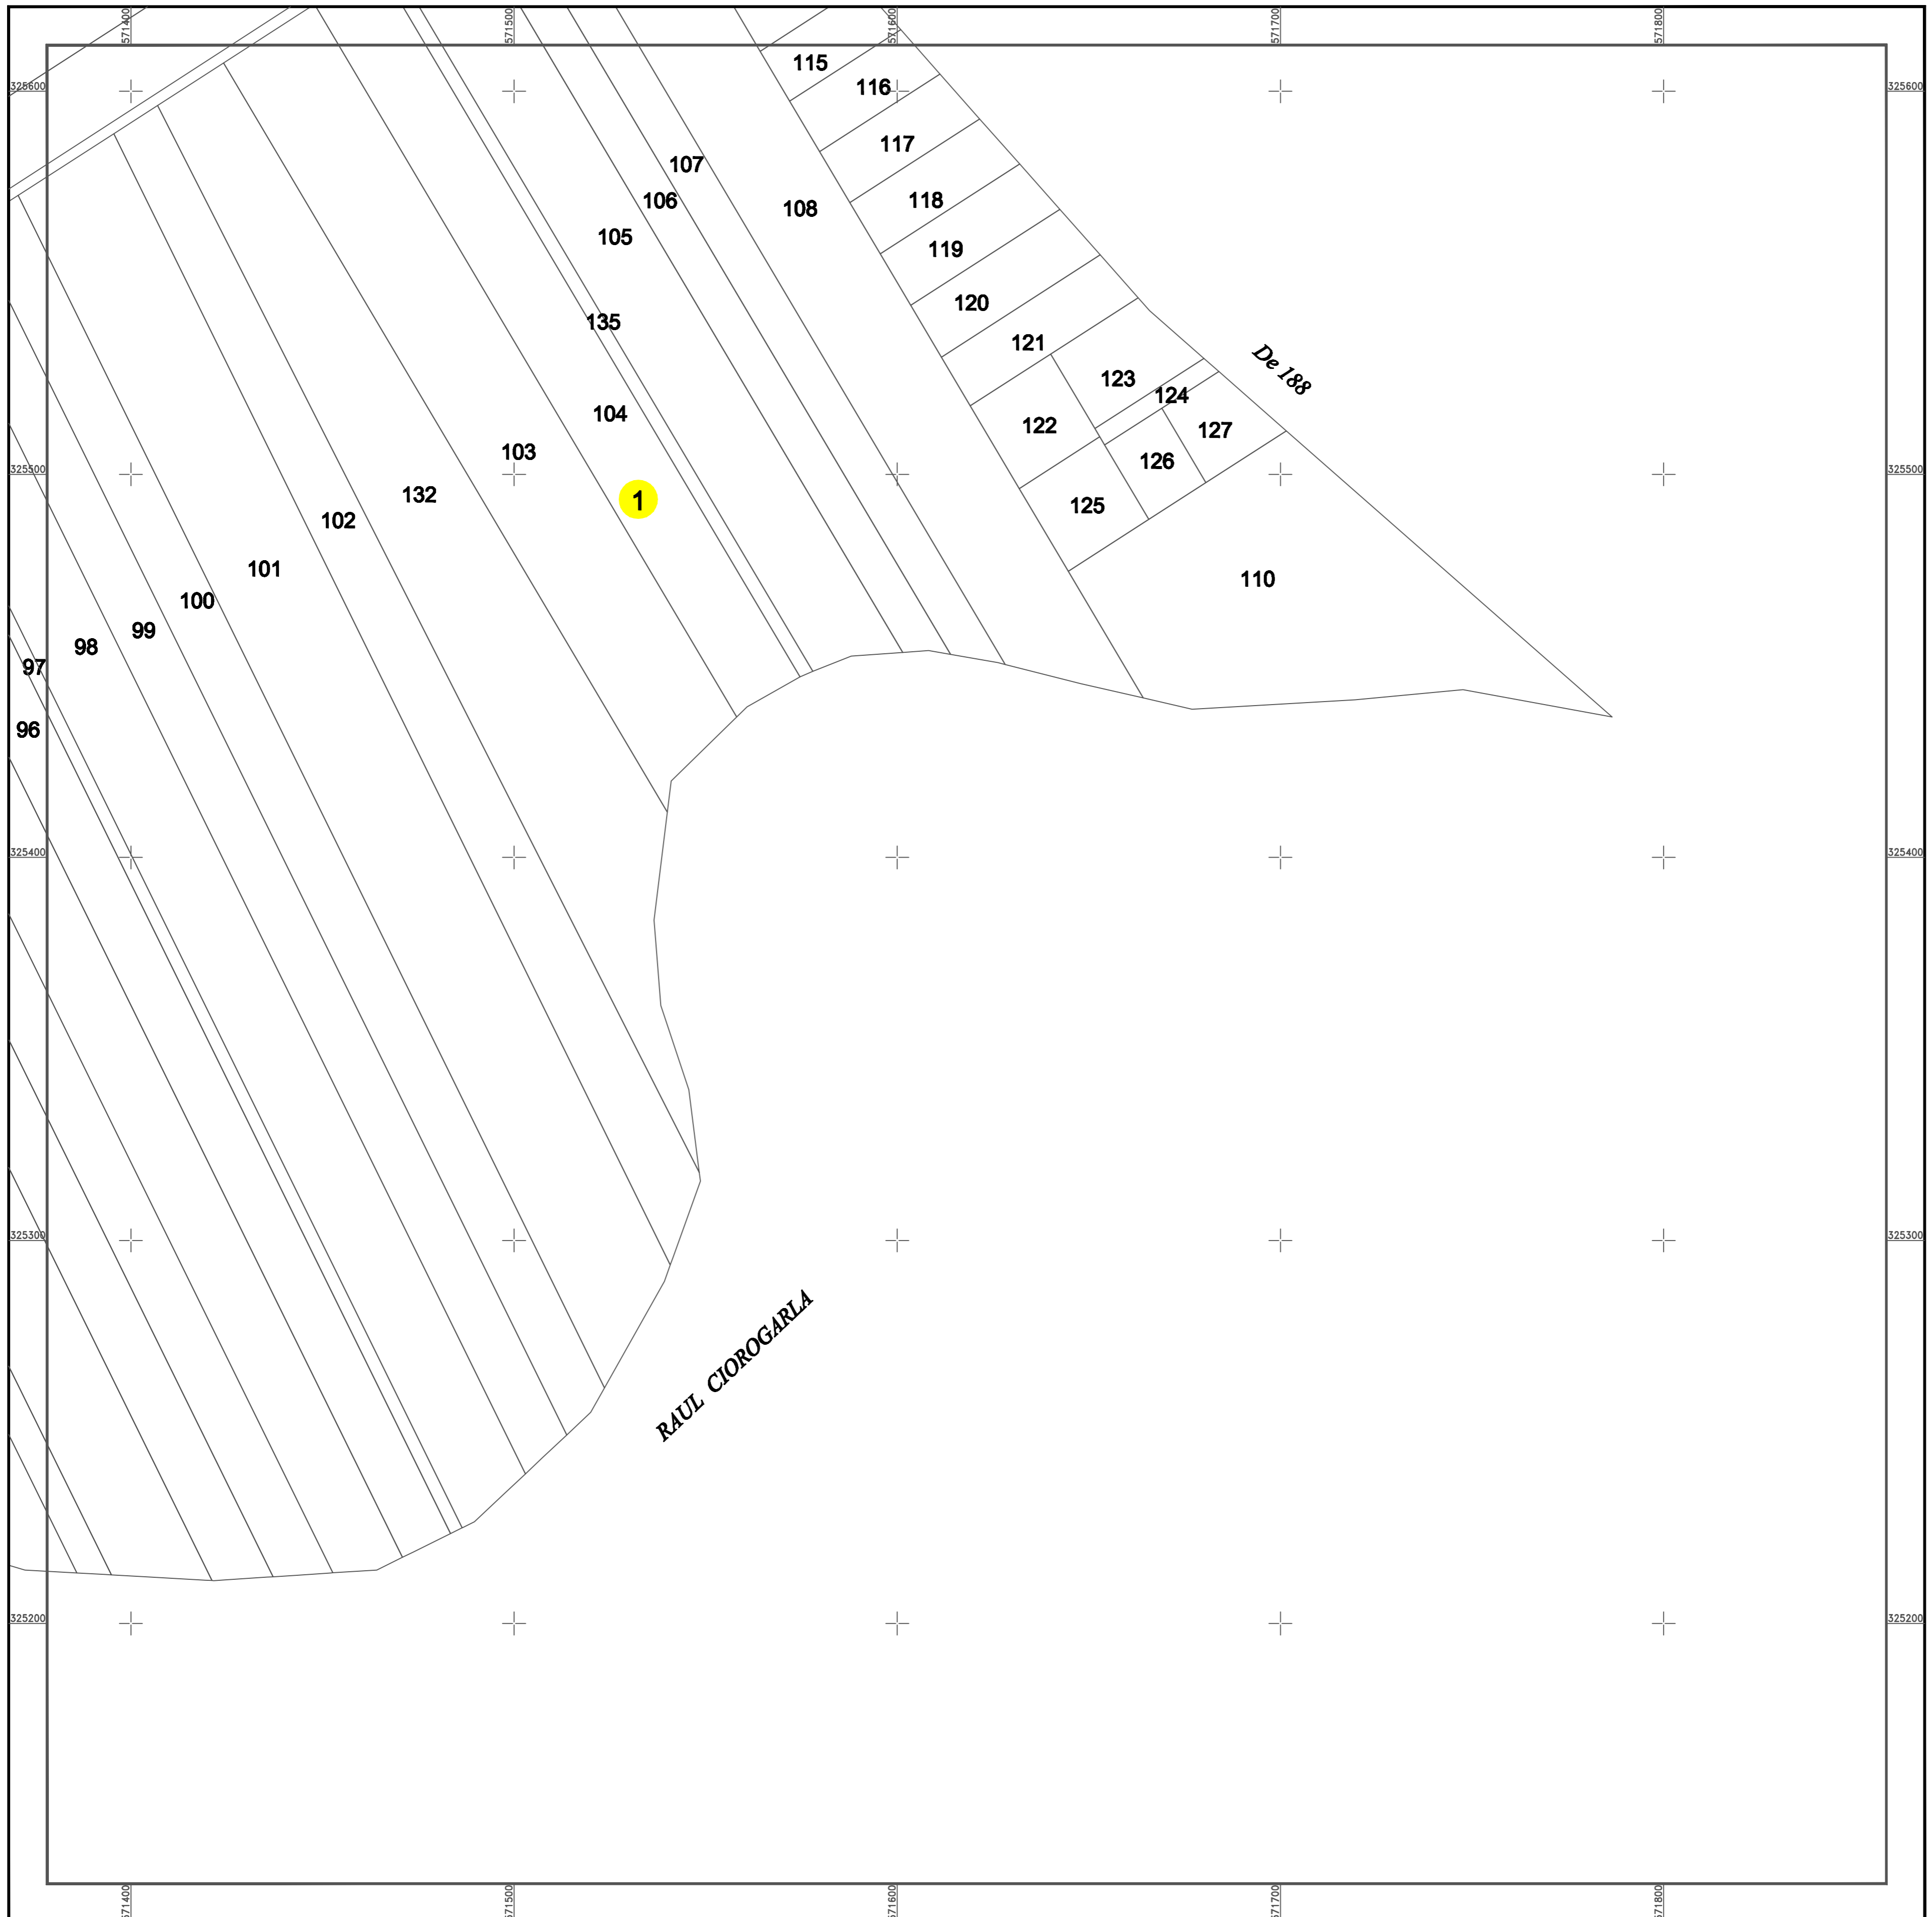

PFA CEIRITA IULIANA
Data
09.2016

PLAN CADASTRAL

UAT CIOROGARLA, judetul ILFOV, Sector Cadastral nr. 1

Scara 1:1000

Sistem de proiectie STEREO 70

Plansa 7/7

LEGENDĂ

1	Numar sector cadastral		
ILFOV	Judet		
CIOROGARLA	UAT		
UAT CIOROGARLA	Localitati	—	Limita de judet
RAUL CIOROGARLA	Hidrografie	—	Limita UAT
PLAN CADASTRAL	Titi	—	Limita sectoarelor cadastrale
Setor cadastral nr. 1	Substituti, Sector cadastral	—	Limita intravilan
1:1000	Scara	—	Limita imobil
135	ID	—	Limita constructiilor cu caracter permanent