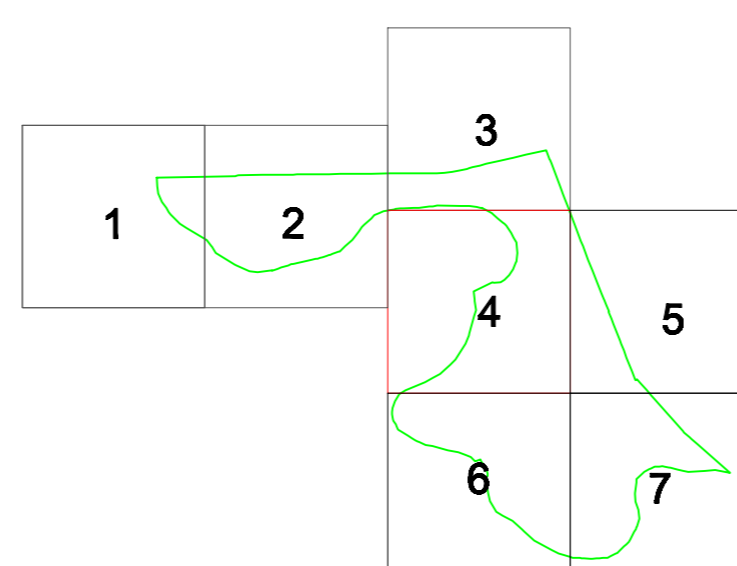

PFA CEIRITA IULIANA
Data
09.2016

PLAN CADASTRAL

UAT CIOROGARLA, judetul ILFOV, Sector Cadastral nr. 1

Scara 1:1000

Sistem de proiectie STEREO 70

Plansa 3/7

LEGENDĂ

1	Numar sector cadastral		
ILFOV	Judet		
CIOROGARLA	UAT		
UAT CIOROGARLA	Localitati		Limite de judet
RAUL CIOROGARLA	Hidrografie		Limite UAT
PLAN CADASTRAL	Titi		Limite sectoarelor cadastrale
Setor cadastral nr. 1	Substituti, Sector cadastral		Limite intravilan
1:1000	Scara		Limite imobil
135	ID		Limite constructiilor cu caracter permanent

PFA CEIRITA IULIANA
Data
09.2016

PLAN CADASTRAL

UAT CIOROGARLA, judetul ILFOV, Sector Cadastral nr. 1

Scara 1:1000

Sistem de proiectie STEREO 70

Plansa 4/7

LEGENDĂ

1	Numar sector cadastral		
ILFOV	Judet		
CIOROGARLA	UAT		
UAT CIOROGARLA	Localitati		Limite de judet
RAUL CIOROGARLA	Hidrografie		Limite UAT
PLAN CADASTRAL	Titi		Limite sectoarelor cadastrale
Setor cadastral nr. 1	Substituti, Sector cadastral		Limite intravilan
1:1000	Scara		Limite imobil
135	ID		Limite constructiilor cu caracter permanent