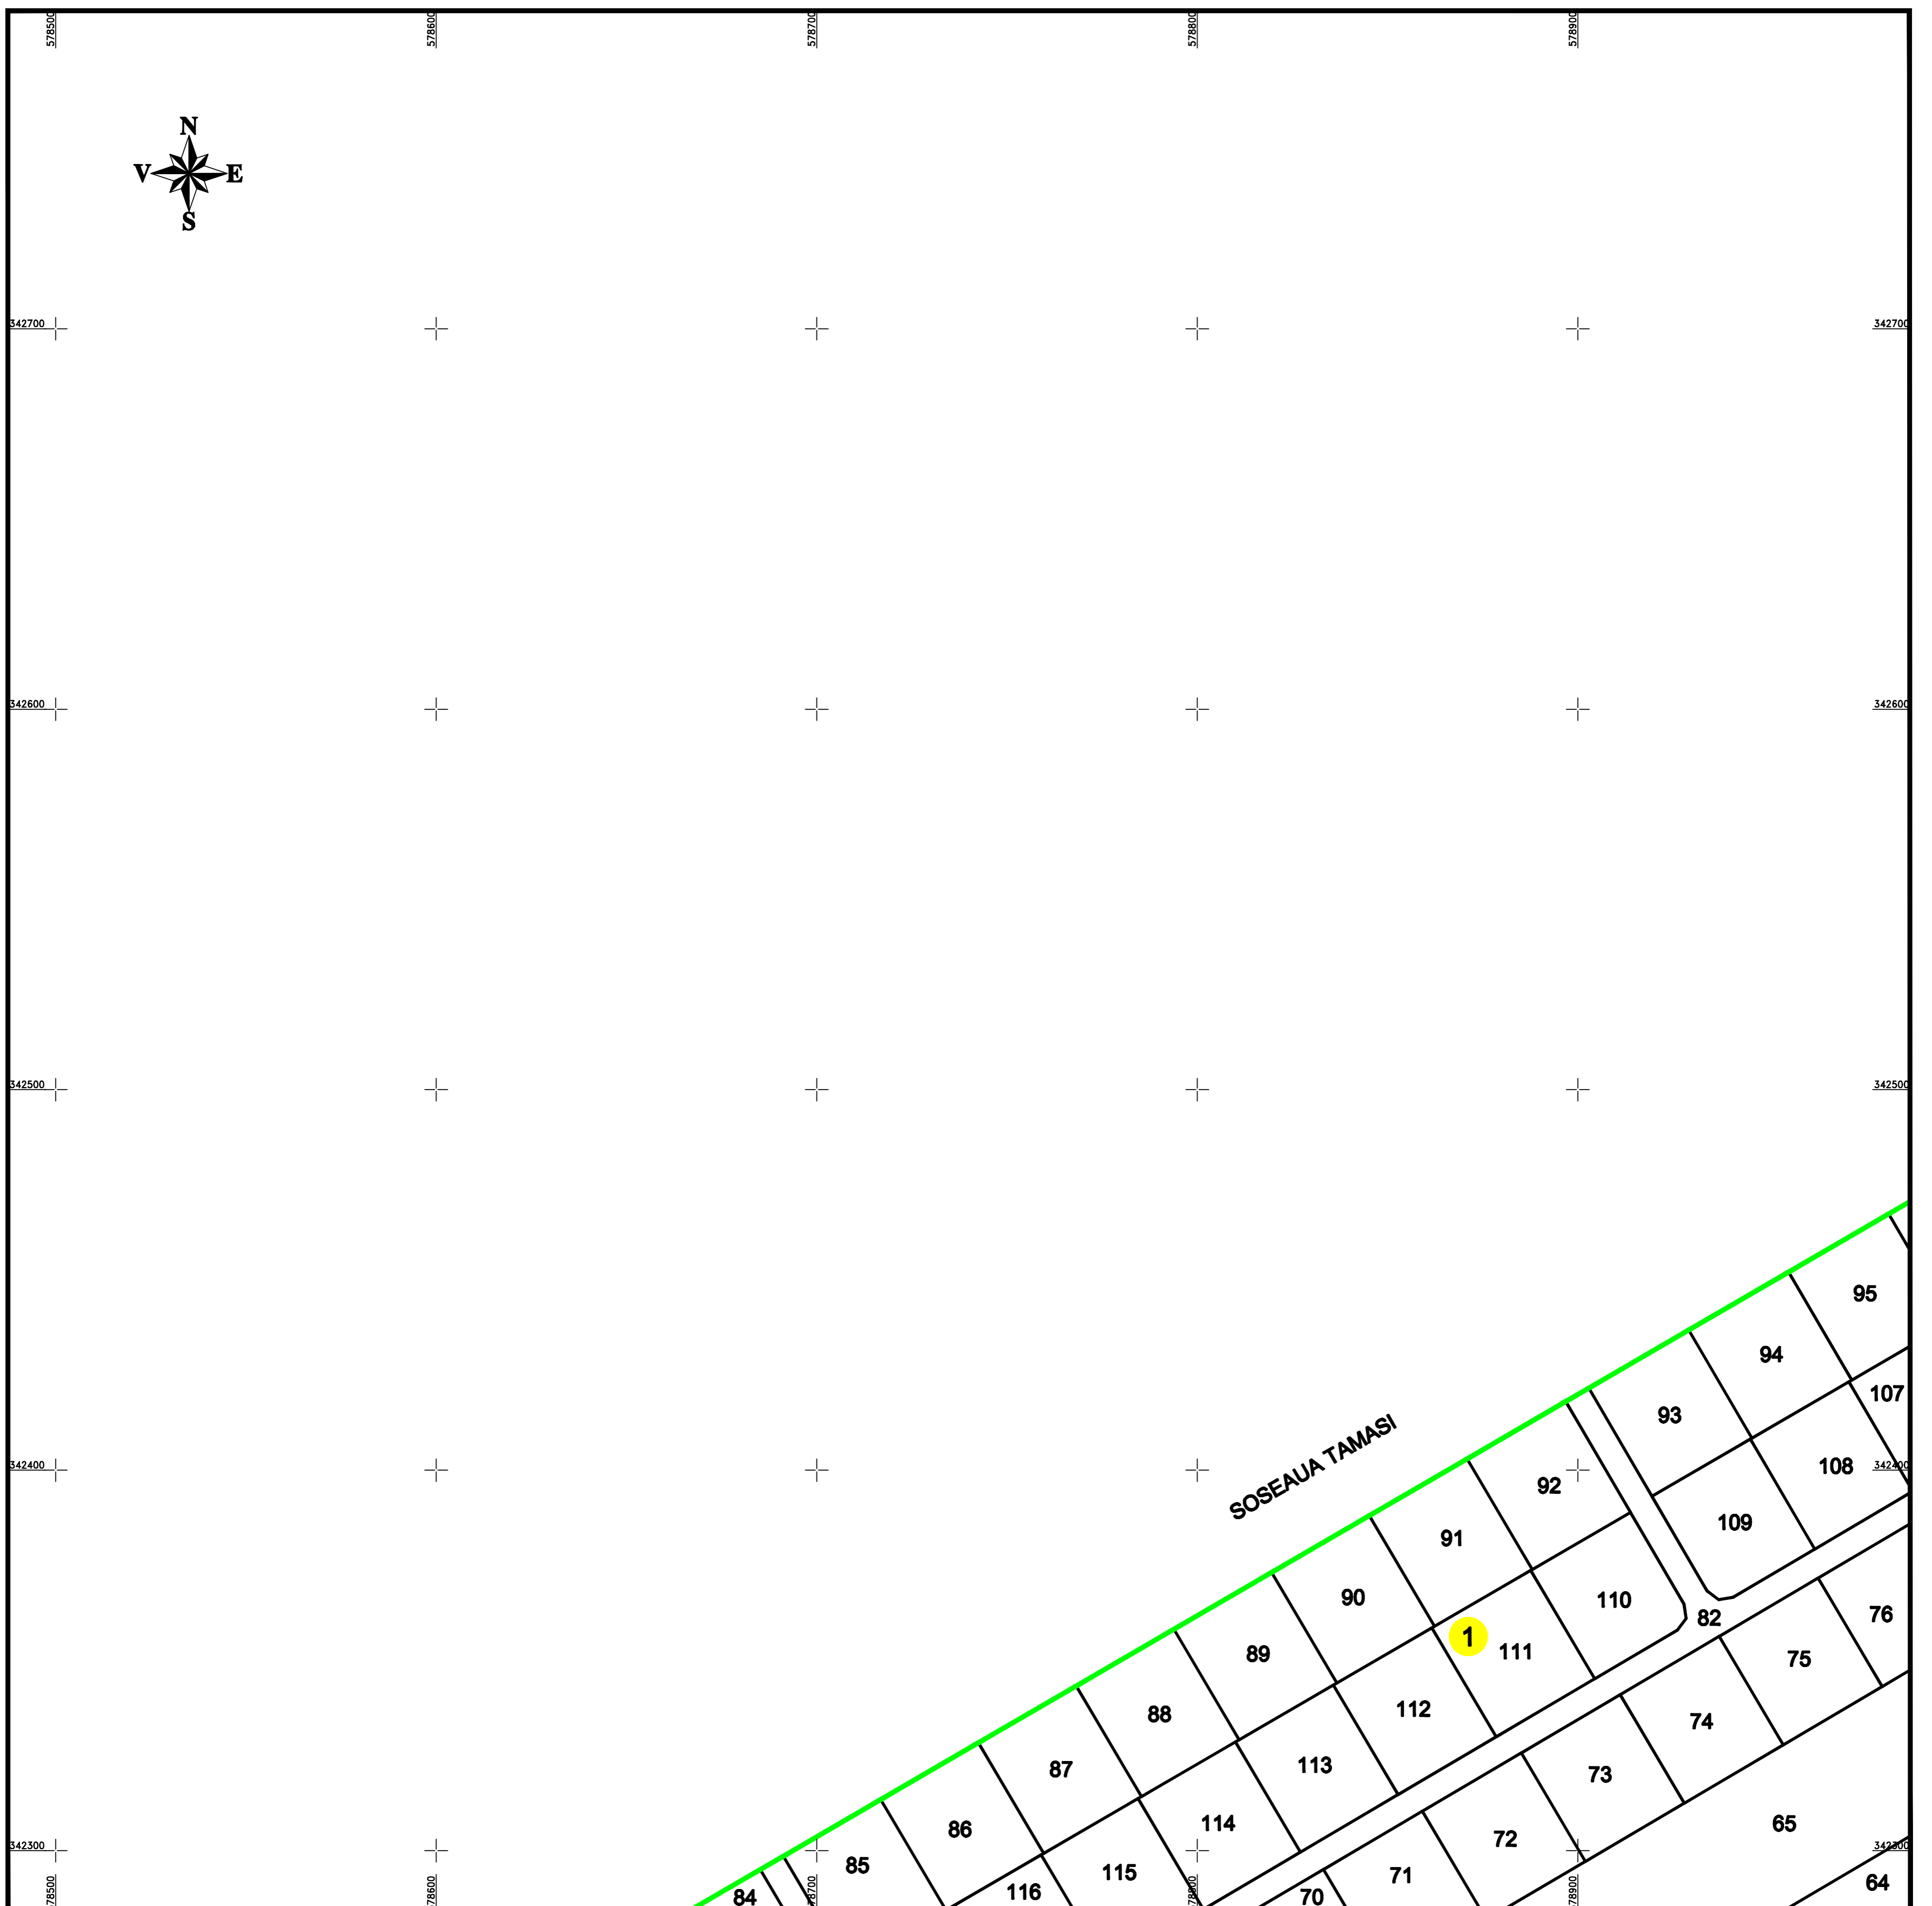

PLAN CADASTRAL

UAT BUFTEA, judetul ILFOV, Sector Cadastral nr. 1

Scara 1:1000

Sistem de proiectie STEREO 70

Plansa 1/7

LEGENDĂ

1	Numar sector cadastral		
ILFOV	Judet		
BUFTEA	UAT		
UAT BUFTEA	Localitati		
HC 359	Hidrografie		Limite de judet
PLAN CADASTRAL	Titu		Limite UAT
Sector cadastral nr. 1	Substituti, Sector cadastral		Limite sectoarelor cadastrale
1:1000	Scara		Limite intravilan
186	ID		Limite imobil
			Limite constructiilor cu caracter permanent