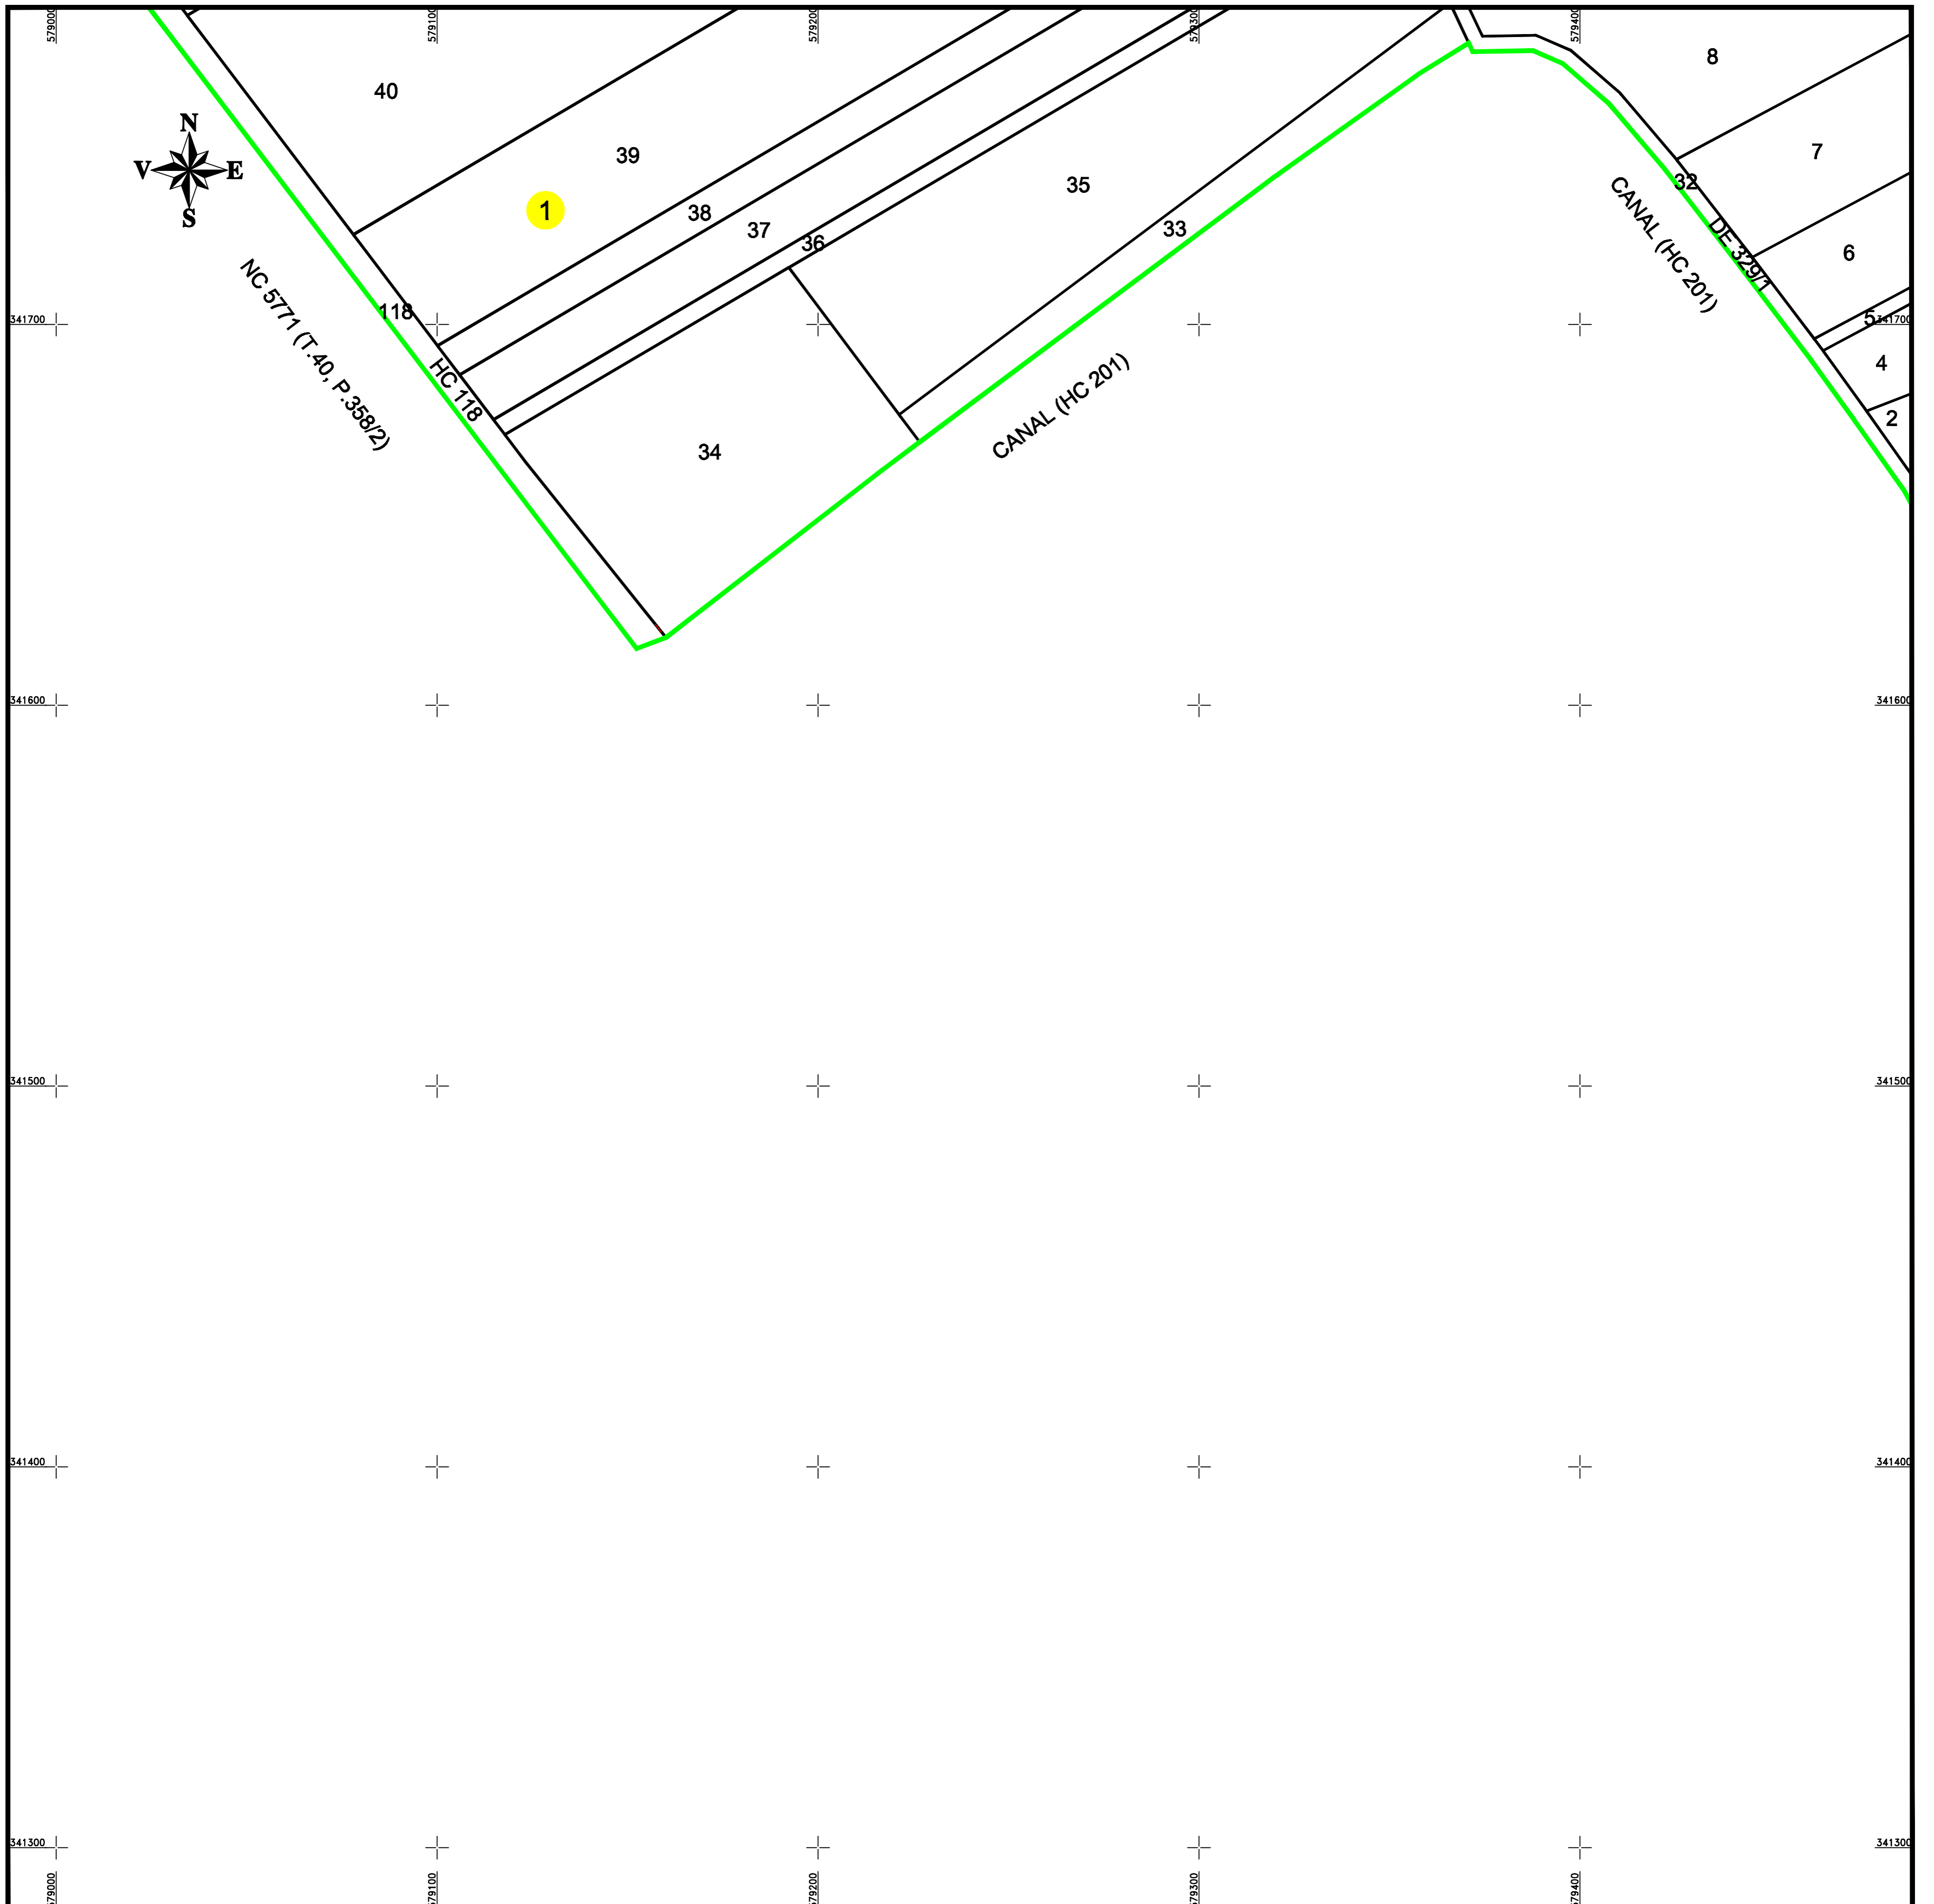

S.C. TOPO TEAM.MC S.R.L.
Data
09.2016

PLAN CADASTRAL

UAT BUFTEA, judetul ILFOV, Sector Cadastral nr. 1

Scara 1:1000

Sistem de proiectie STEREO 70

Plansa 6/7

LEGENDĂ

1	Numar sector cadastral		
ILFOV	Judet		
BUFTEA	UAT		
UAT BUFTEA	Localitati		
HC 359	Hidrografie		Limite de judet
PLAN CADASTRAL	Titu		Limite UAT
Sector cadastral nr. 1	Substituti, Sector cadastral		Limite sectoarelor cadastrale
1:1000	Scara		Limite intravilan
186	ID		Limite imobil
			Limite constructiilor cu caracter permanent