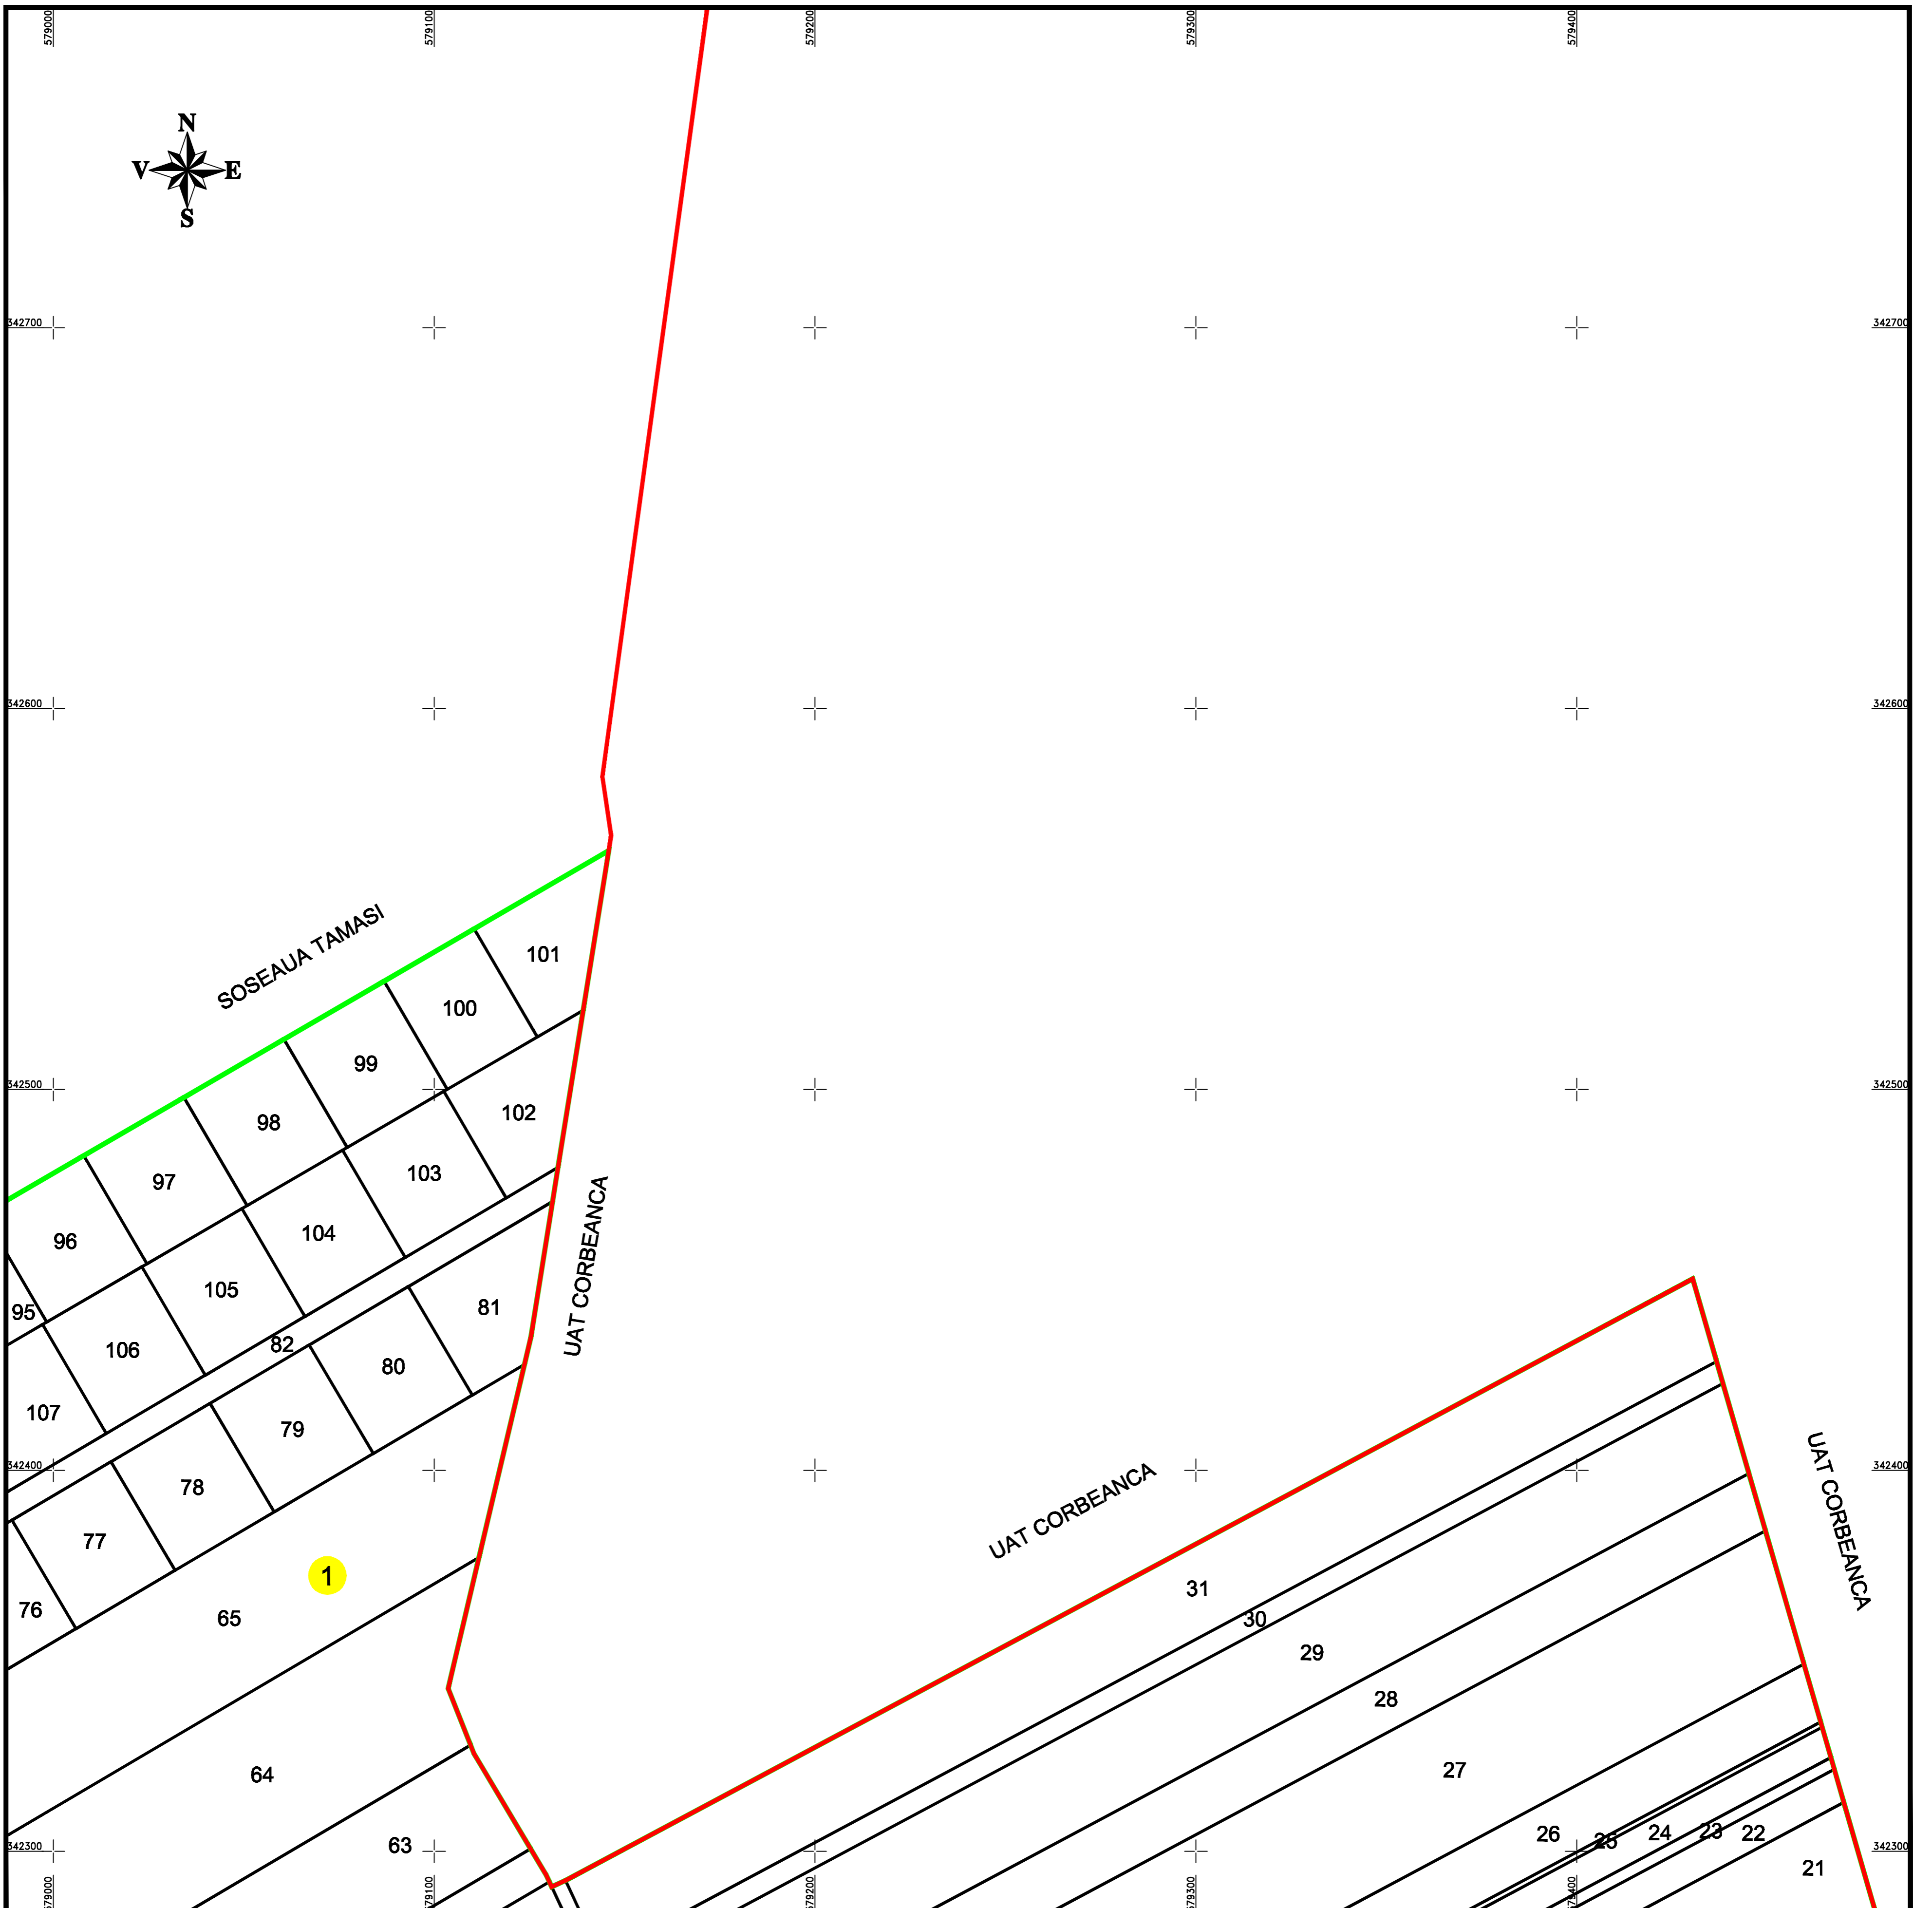

S.C. TOPO TEAM.MC S.R.L.
Data
09.2016

PLAN CADASTRAL

UAT BUFTEA, judetul ILFOV, Sector Cadastral nr. 1

Scara 1:1000

Sistem de proiectie STEREO 70

Plansa 2/7

LEGENDĂ

1	Numar sector cadastral		
ILFOV	Judet		
BUFTEA	UAT		
UAT BUFTEA	Localitati		Limite de judet
HC 359	Hidrografie		Limite UAT
PLAN CADASTRAL	Titu		Limite sectoarelor cadastrale
Sector cadastral nr. 1	Substituti, Sector cadastral		Limite intravilan
1:1000	Scara		Limite imobil
186	ID		Limite constructiilor cu caracter permanent