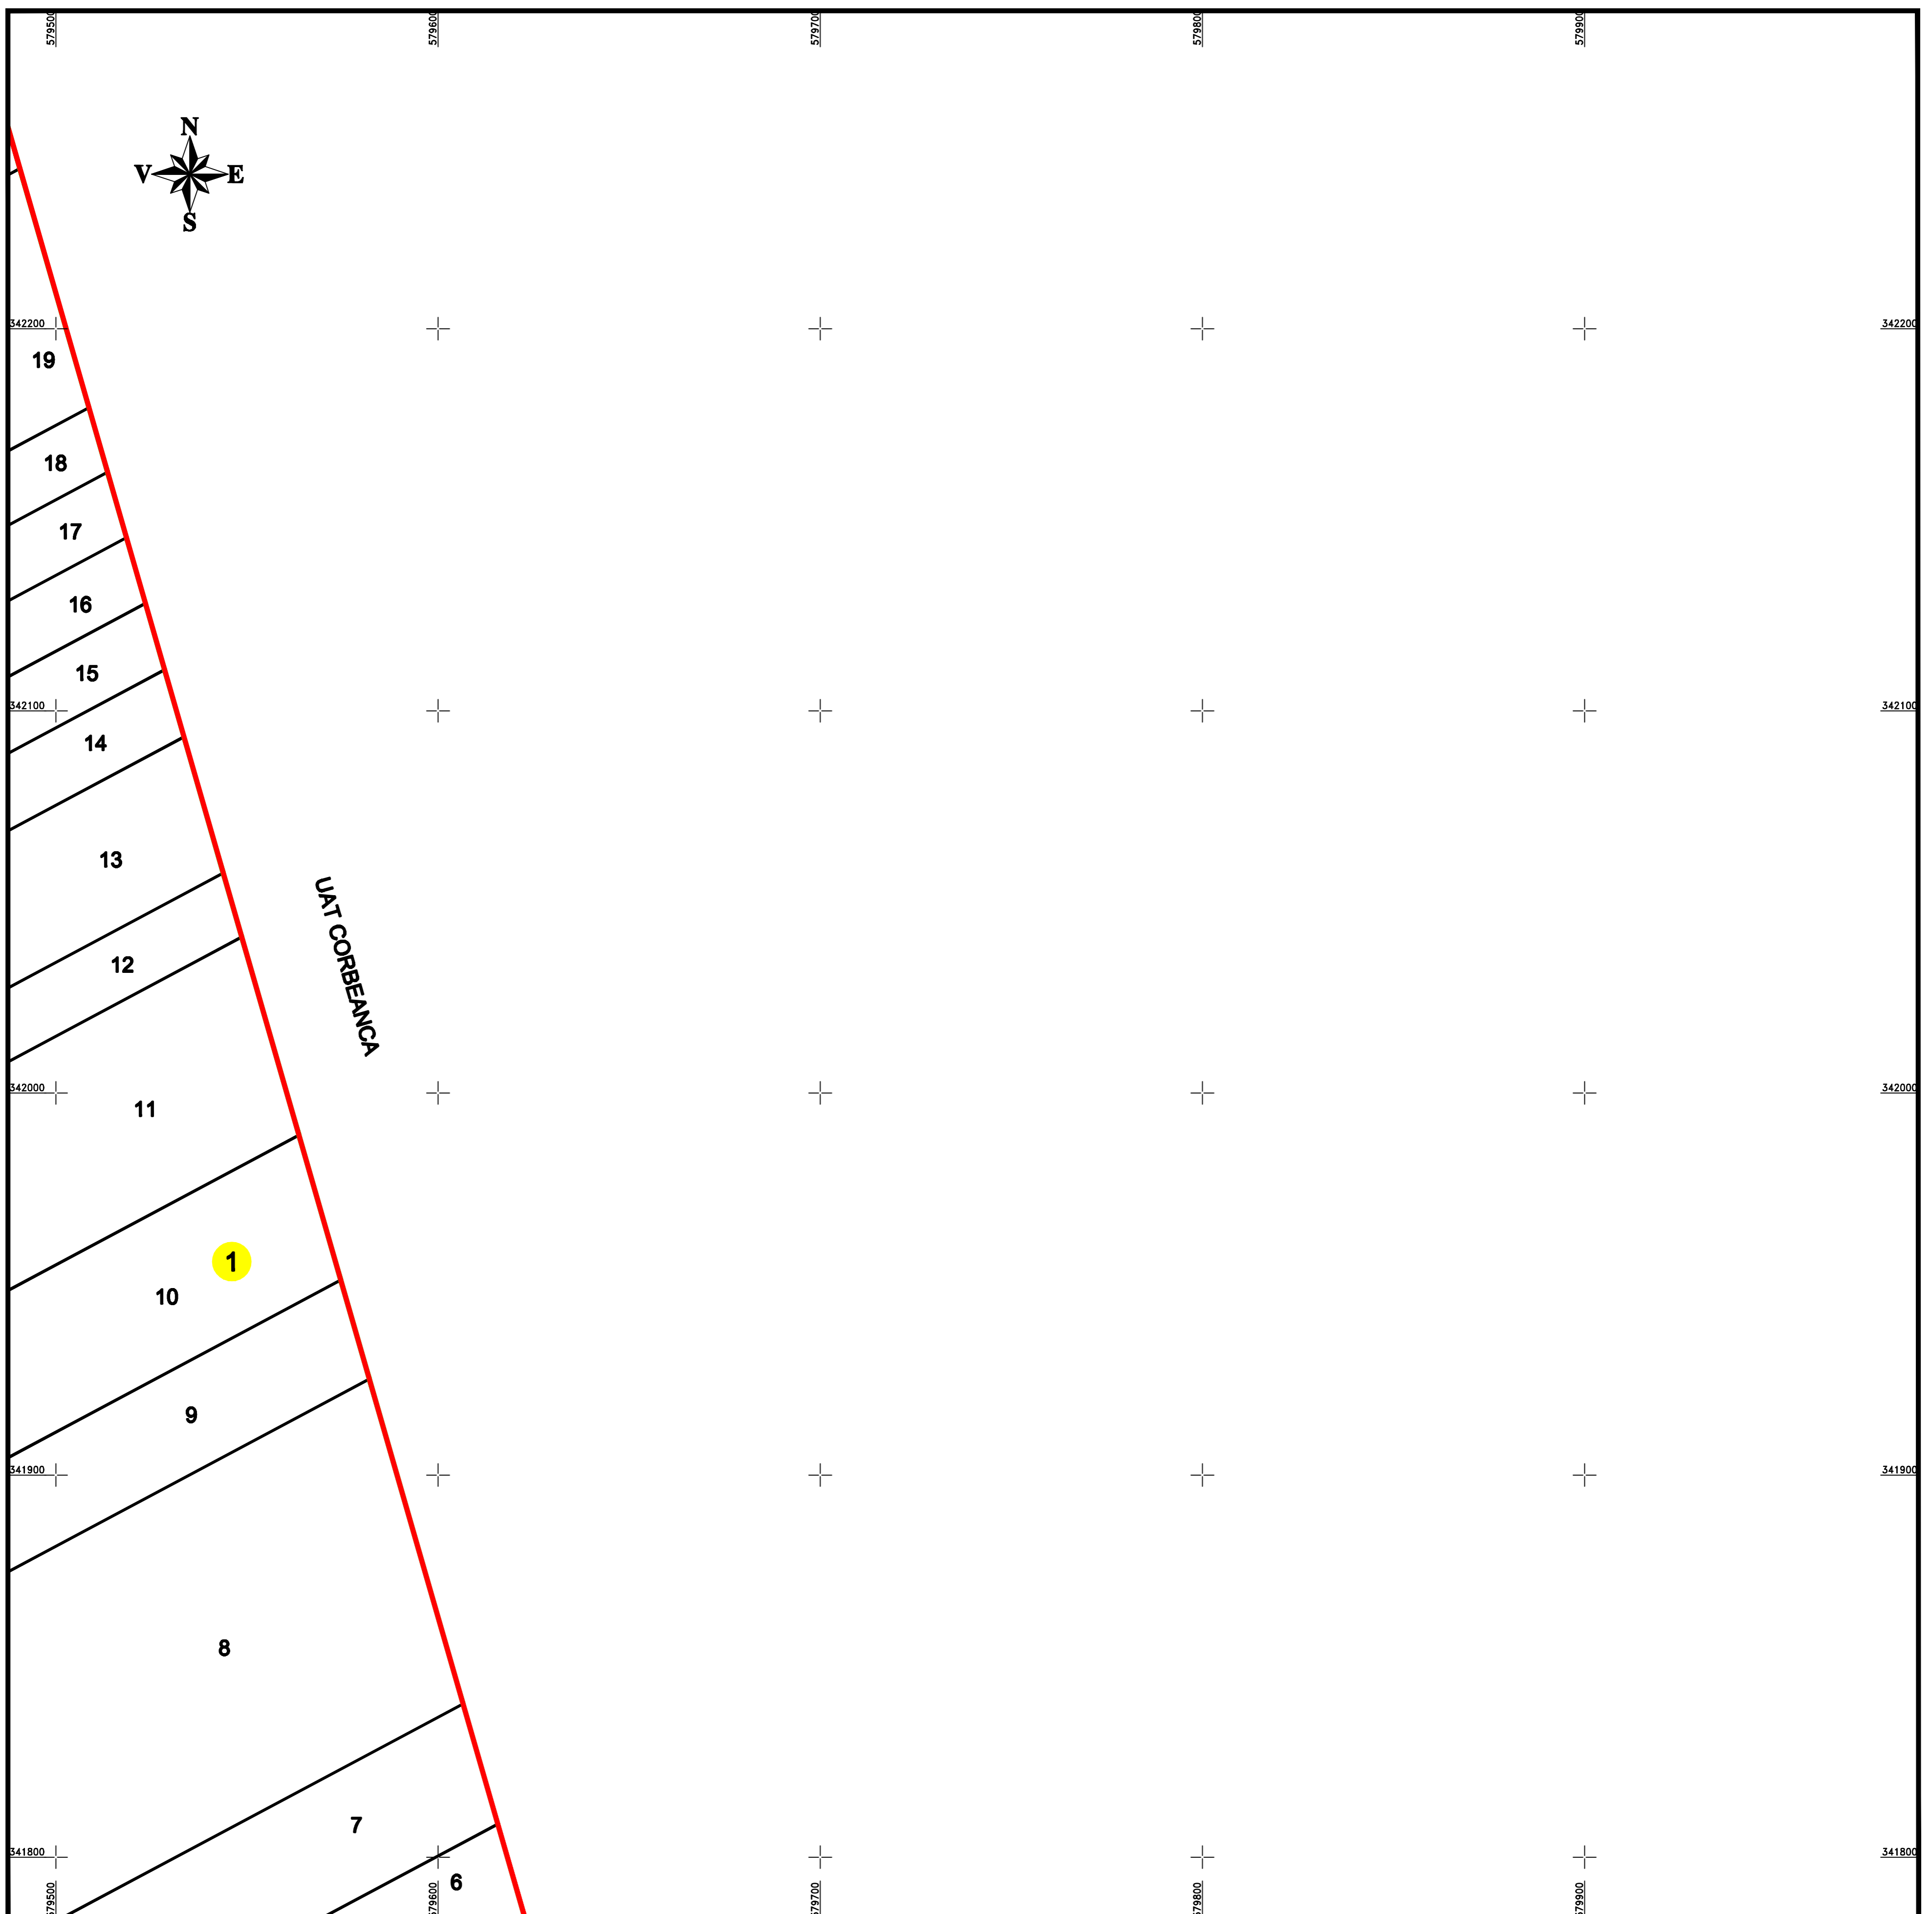

S.C. TOPO TEAM.MC S.R.L.

Data
09.2016

PLAN CADASTRAL

UAT BUFTEA, judetul ILFOV, Sector Cadastral nr. 1

Scara 1:1000

Sistem de proiectie STEREO 70

Plansa 5/7

LEGENDĂ