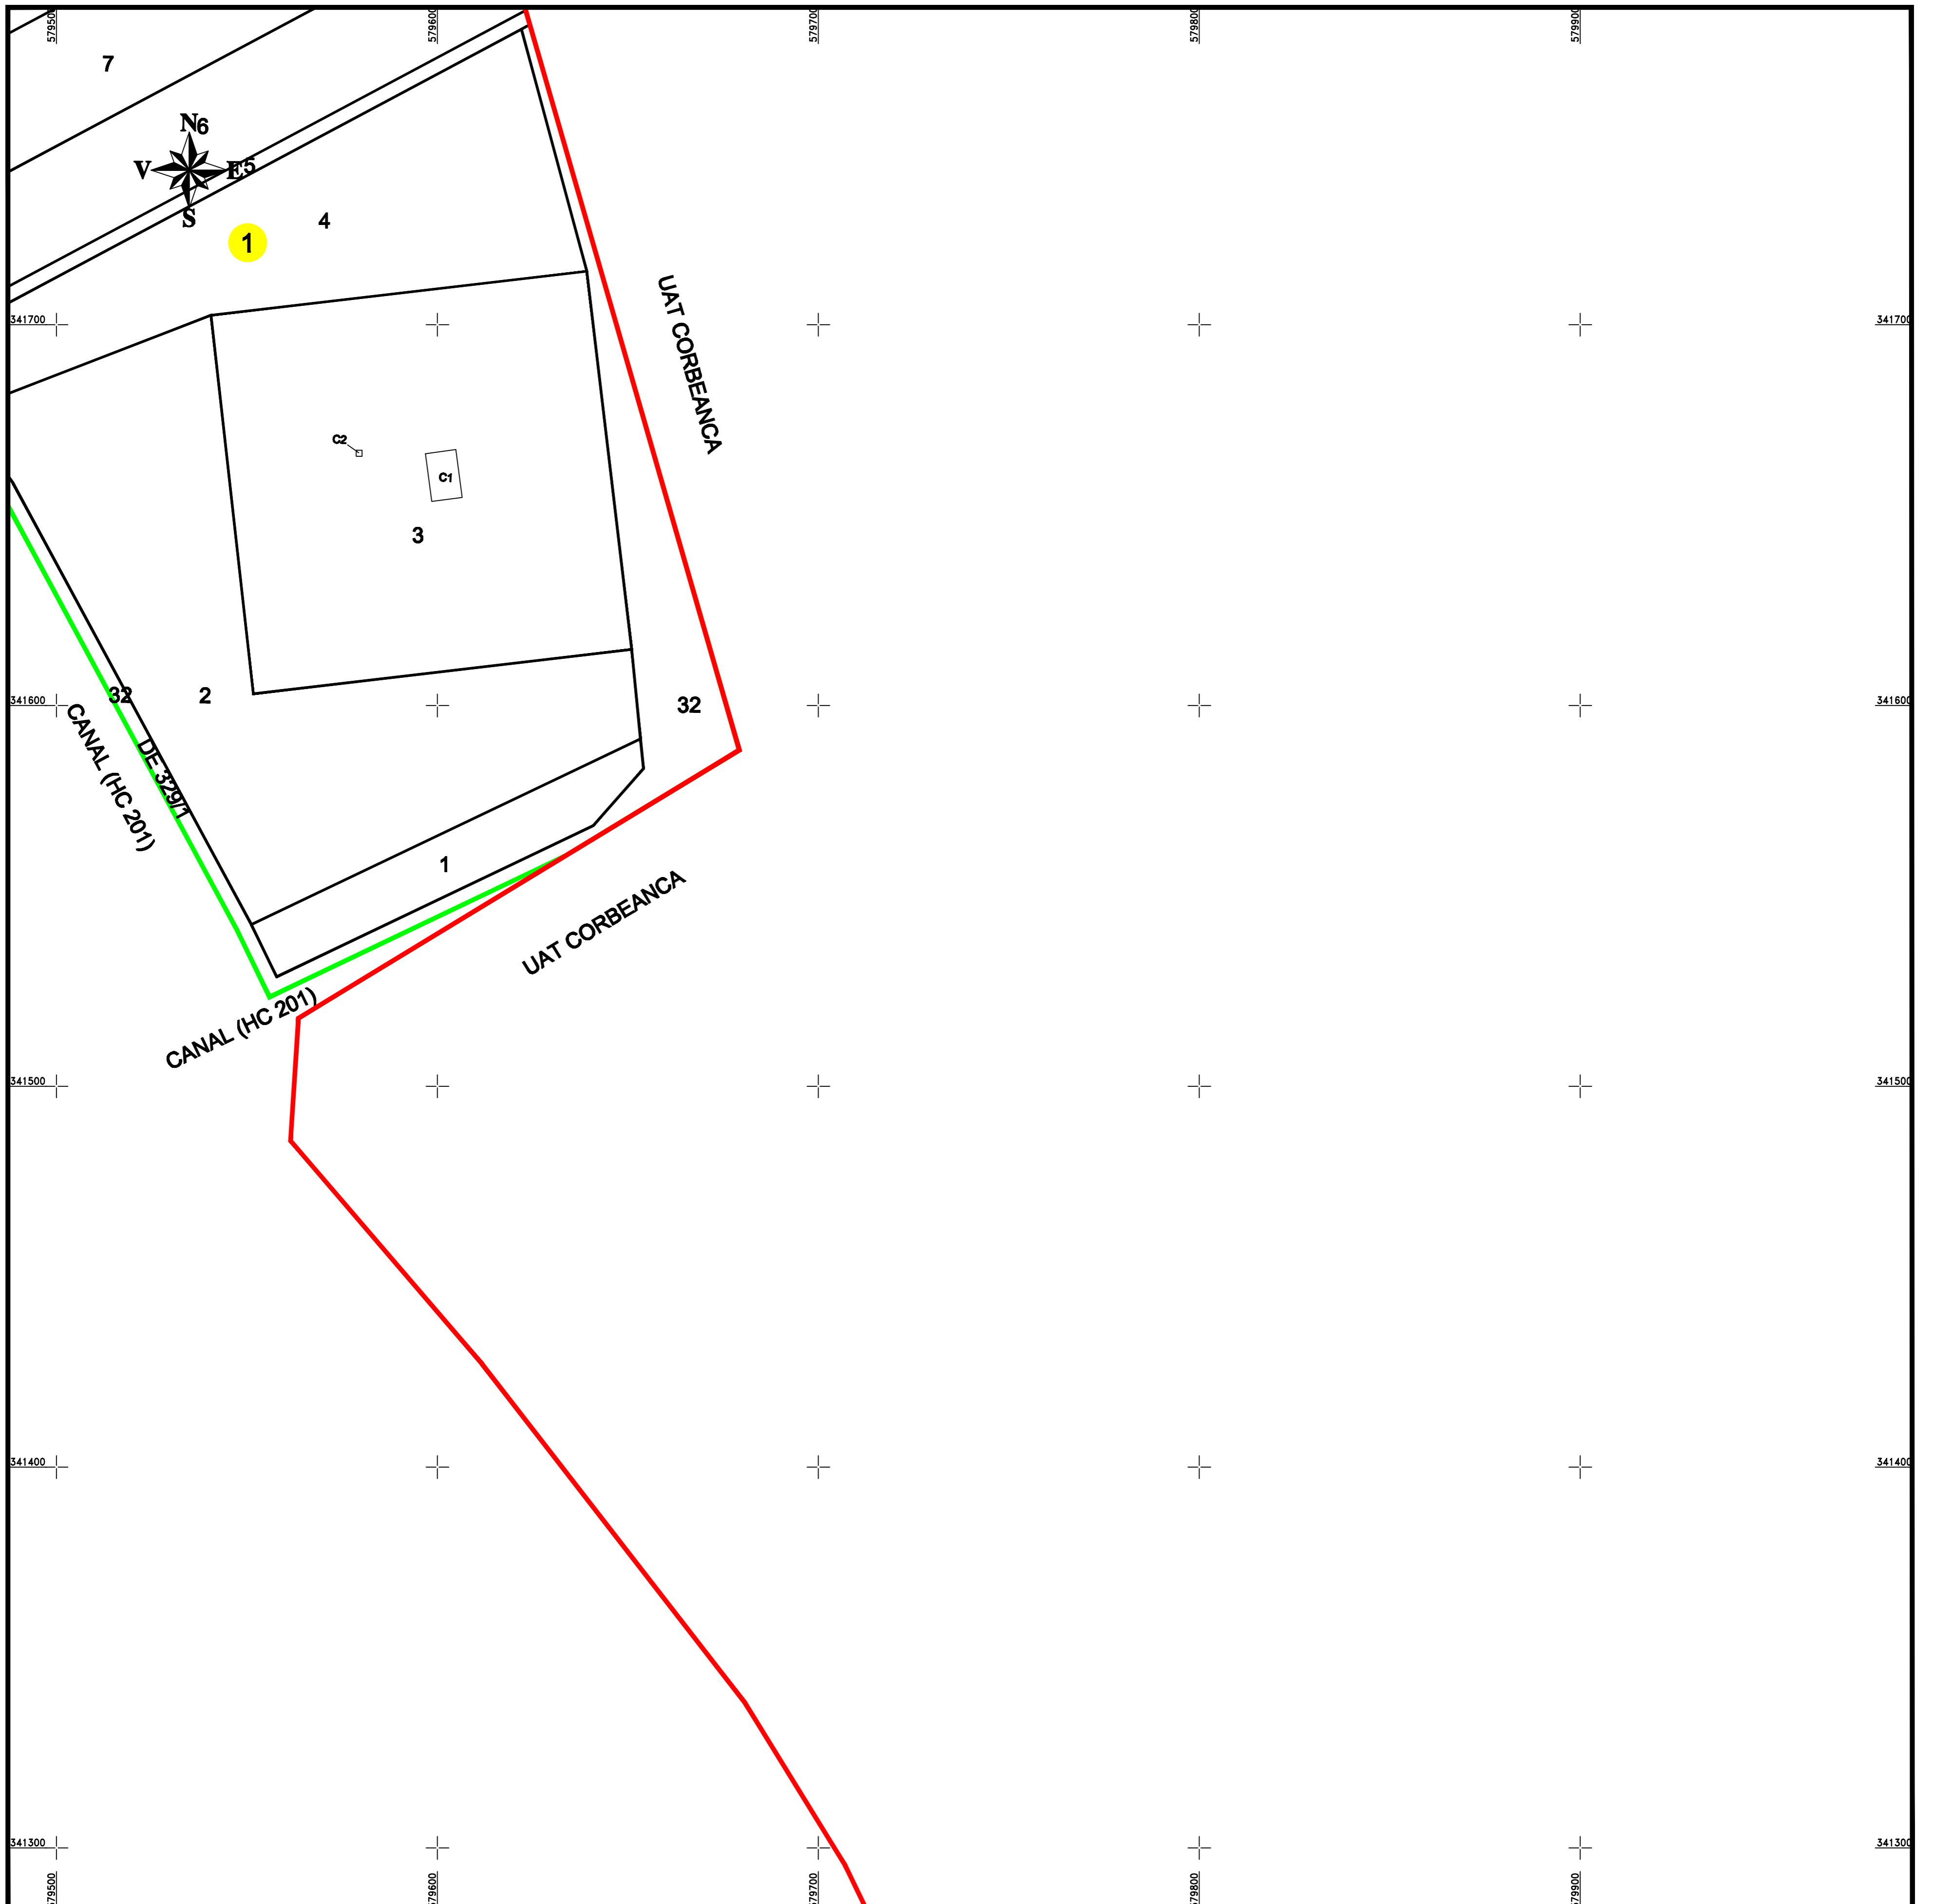

S.C. TOPO TEAM MC S.R.L.
Data
09.2016

PLAN CADASTRAL

UAT BUFTEA, judetul ILFOV, Sector Cadastral nr. 1

Scara 1:1000

Sistem de proiectie STEREO 70

Plansa 7/7

LEGENDĂ

1	Numar sector cadastral		
ILFOV	Judet		
BUFTEA	UAT		
UAT BUFTEA	Localitati		
HC 359	Hidrografie		Limite de judet
PLAN CADASTRAL	Titu		Limite UAT
Sector cadastral nr. 1	Substituti, Sector cadastral		Limite sectoarelor cadastrale
1:1000	Scara		Limite intravilan
186	ID		Limite imobil
			Limite constructiilor cu caracter permanent