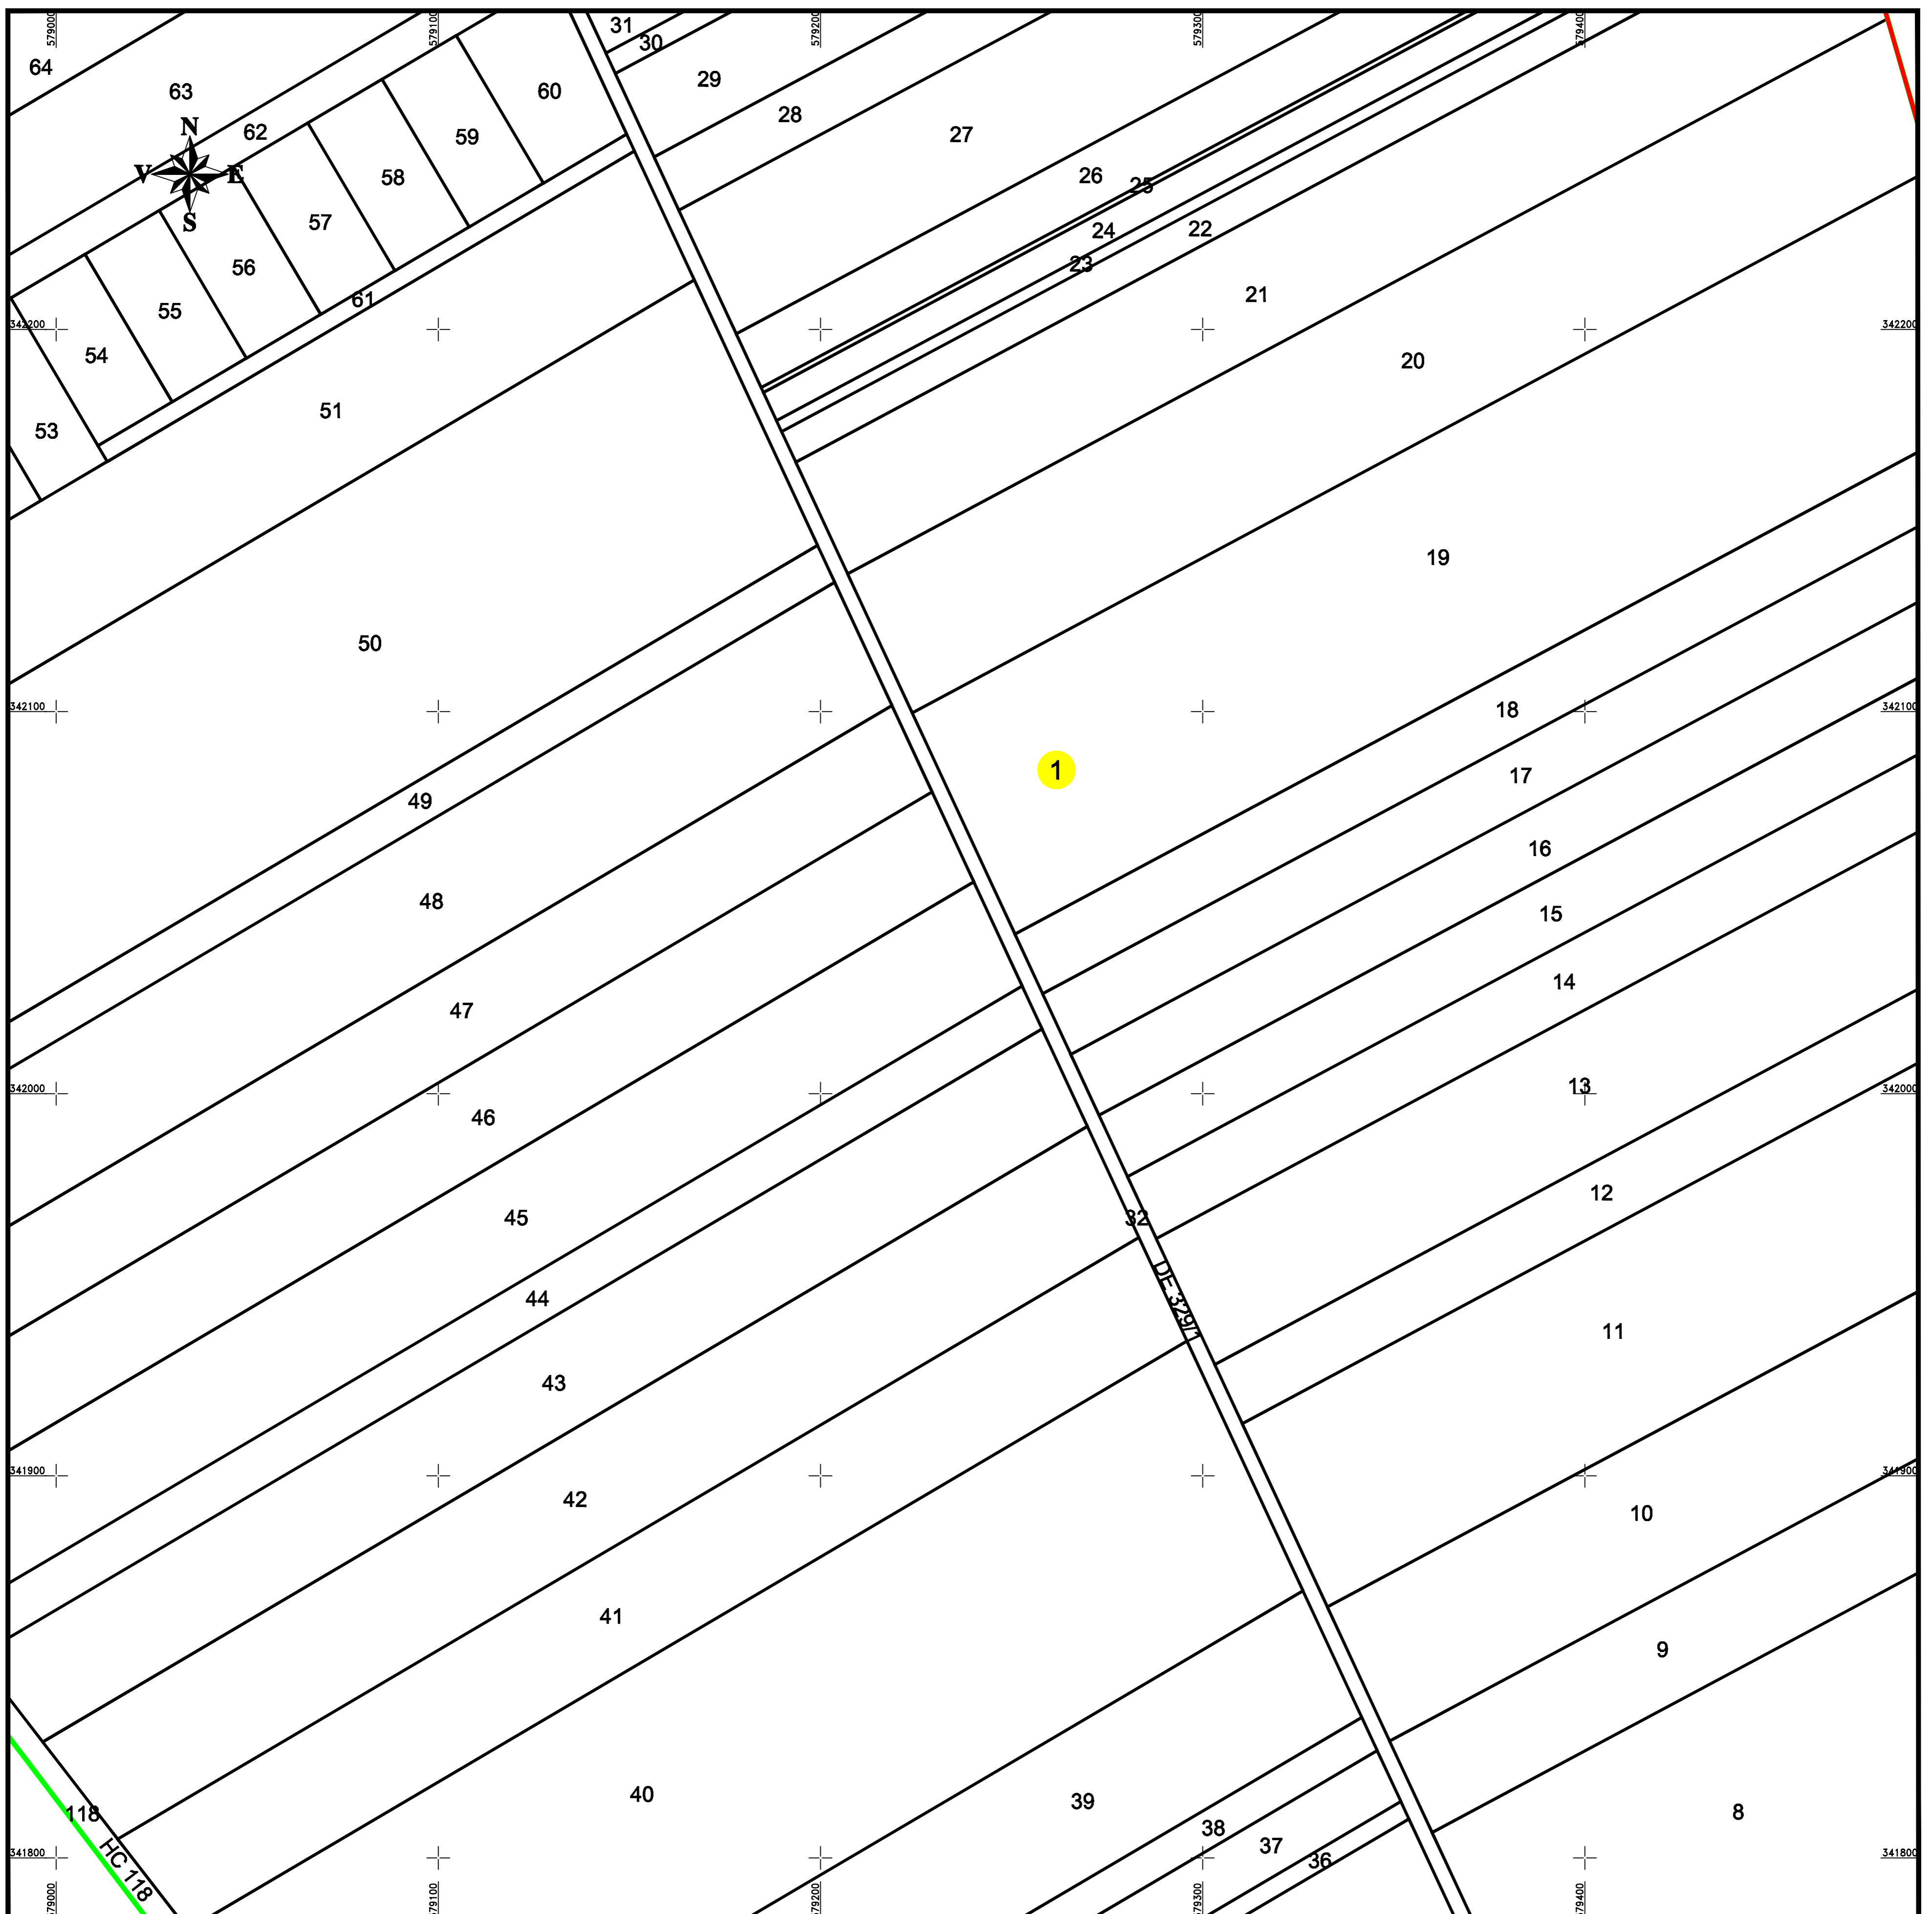

S.C. TOPO TEAM.MC S.R.L.
Data
09.2016

PLAN CADASTRAL

UAT BUFTEA, judetul ILFOV, Sector Cadastral nr. 1

Scara 1:1000

Sistem de proiectie STEREO 70

Plansa 4/7

LEGENDĂ

1	Numar sector cadastral		
ILFOV	Judet		
BUFTEA	UAT		
UAT BUFTEA	Localitati		Limite de judet
HC 359	Hidrografie		Limite UAT
PLAN CADASTRAL	Titu		Limite sectoarelor cadastrale
Sector cadastral nr. 1	Substituti, Sector cadastral		Limite intravilan
1:1000	Scara		Limite imobil
186	ID		Limite constructiilor cu caracter permanent