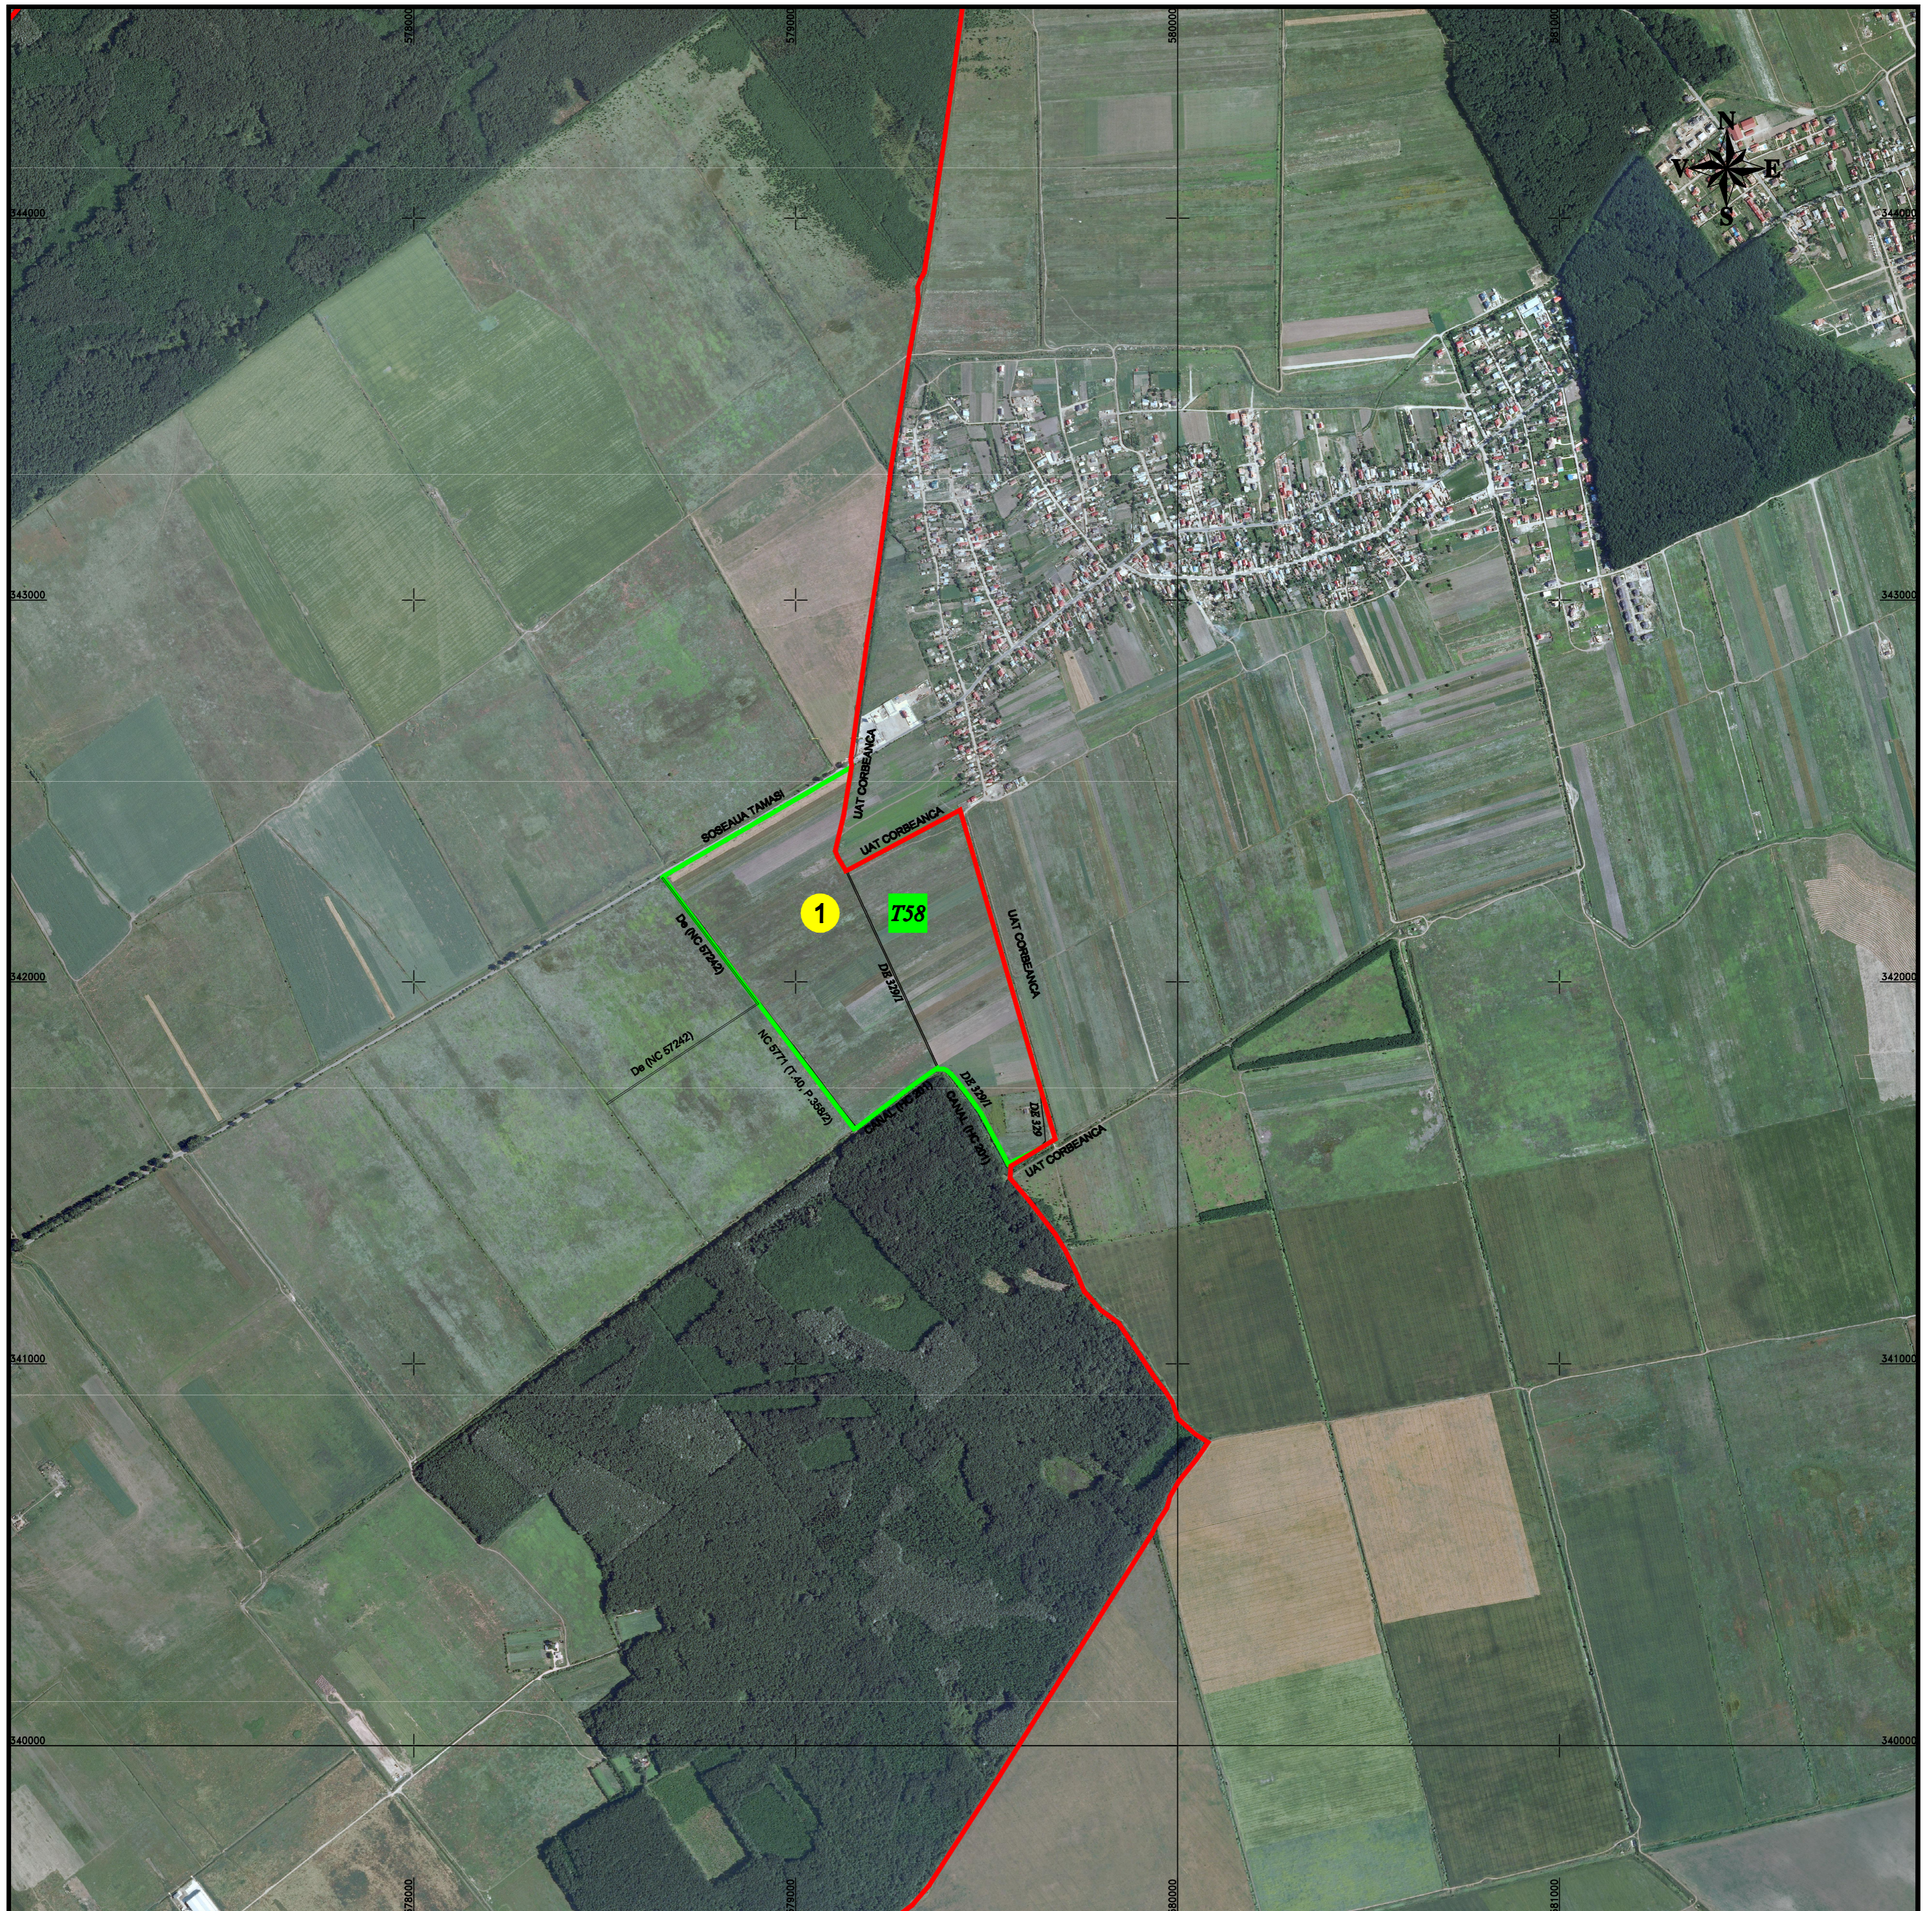

# PLAN CADASTRAL DE ANSAMBLU

## UAT BUFTEA, judetul ILFOV, Sector Cadastral nr. 1

Scara 1:10000

Sistem de proiectie STEREO 70

Plansa 1/1

### LEGENDĂ

1	Numar sector cadastral		
ILFOV	Judet		
VIDRA	UAT		
UAT BUFTEA	Localitati		
HC 423/1	Hidrografie		Limita de judet
PLAN CADASTRAL	Titlu		Limita UAT
Sector cadastral nr. 1	Subdivizi, Sector cadastral		Limita sectoarelor cadastrale
1:1000	Scara		Limita intravilan