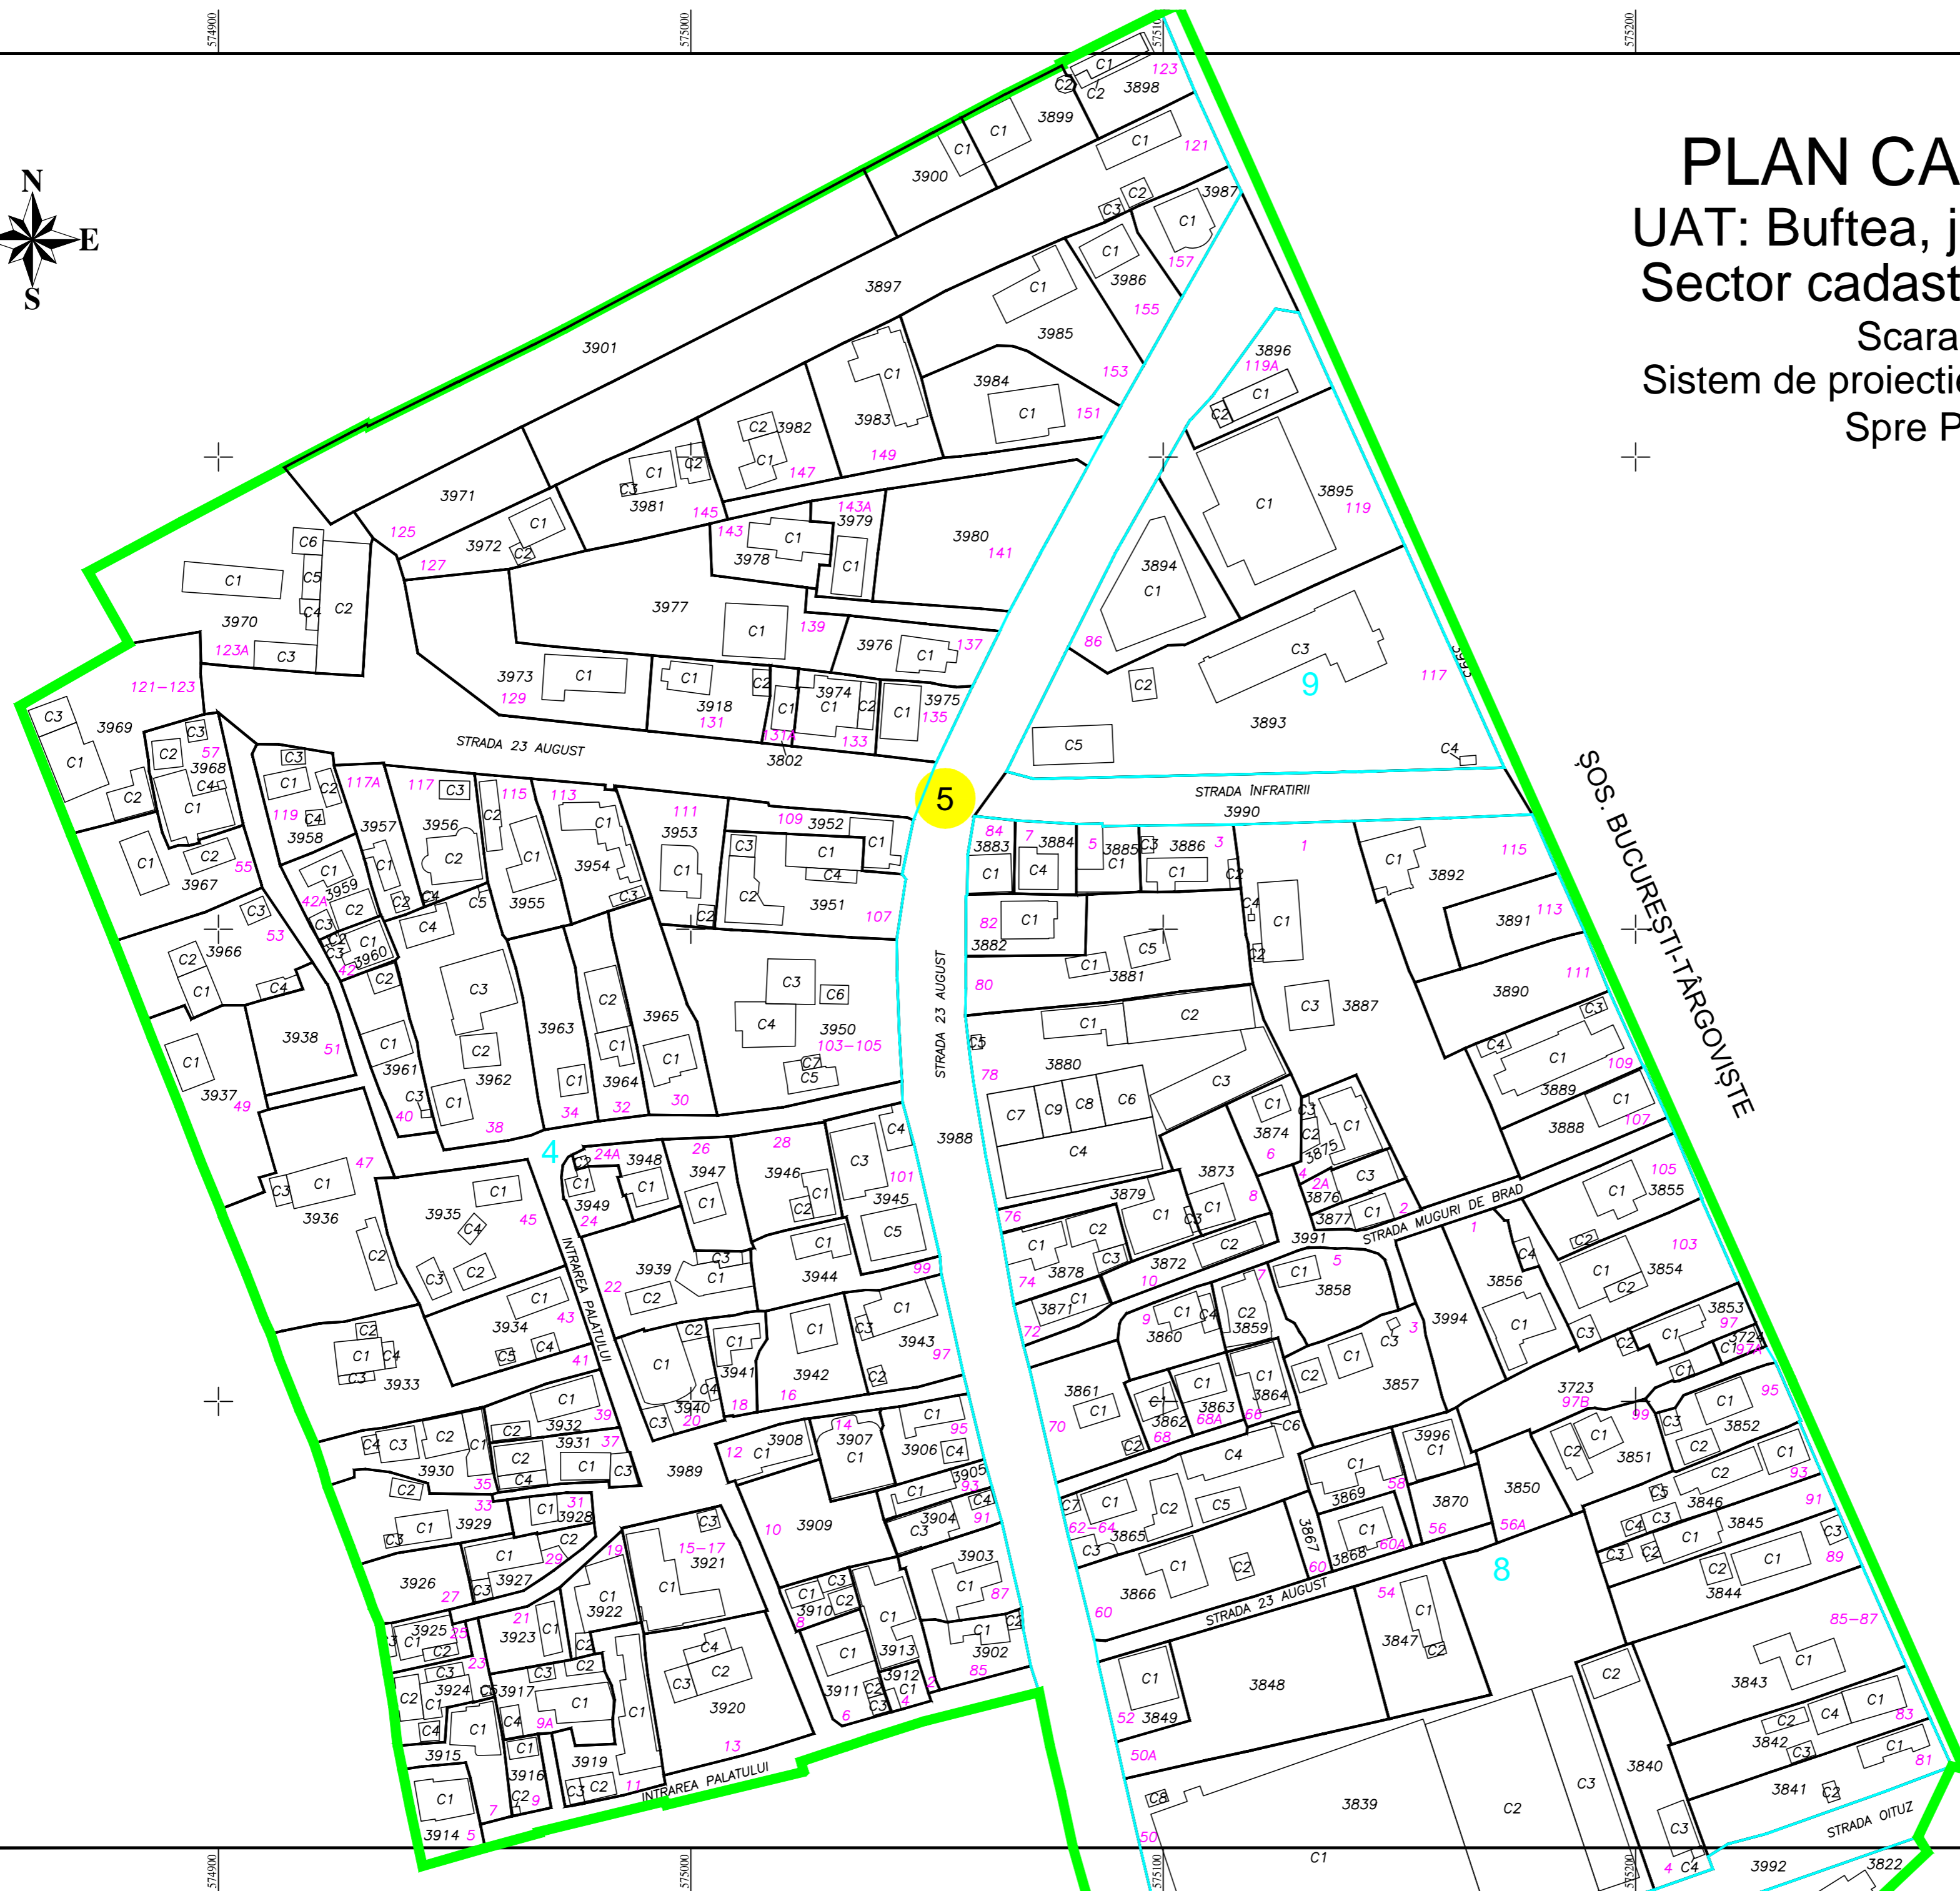

PLAN CADASTRAL

UAT: Buftea, judetul: ILFOV,
Sector cadastral 5, Plansa 1
Scara 1:1000
Sistem de proiectie: stereografic 1970
Spre Publicare

LEGENDA

Numar Sector	5
Cod constructie	C1
ID imobil	15
Limita sector	
Limita imobil	
Limita UAT	
Limita intravilan	
Limita tarla	
Numar tarla	101
Numar postal	37B
Limita constructie	