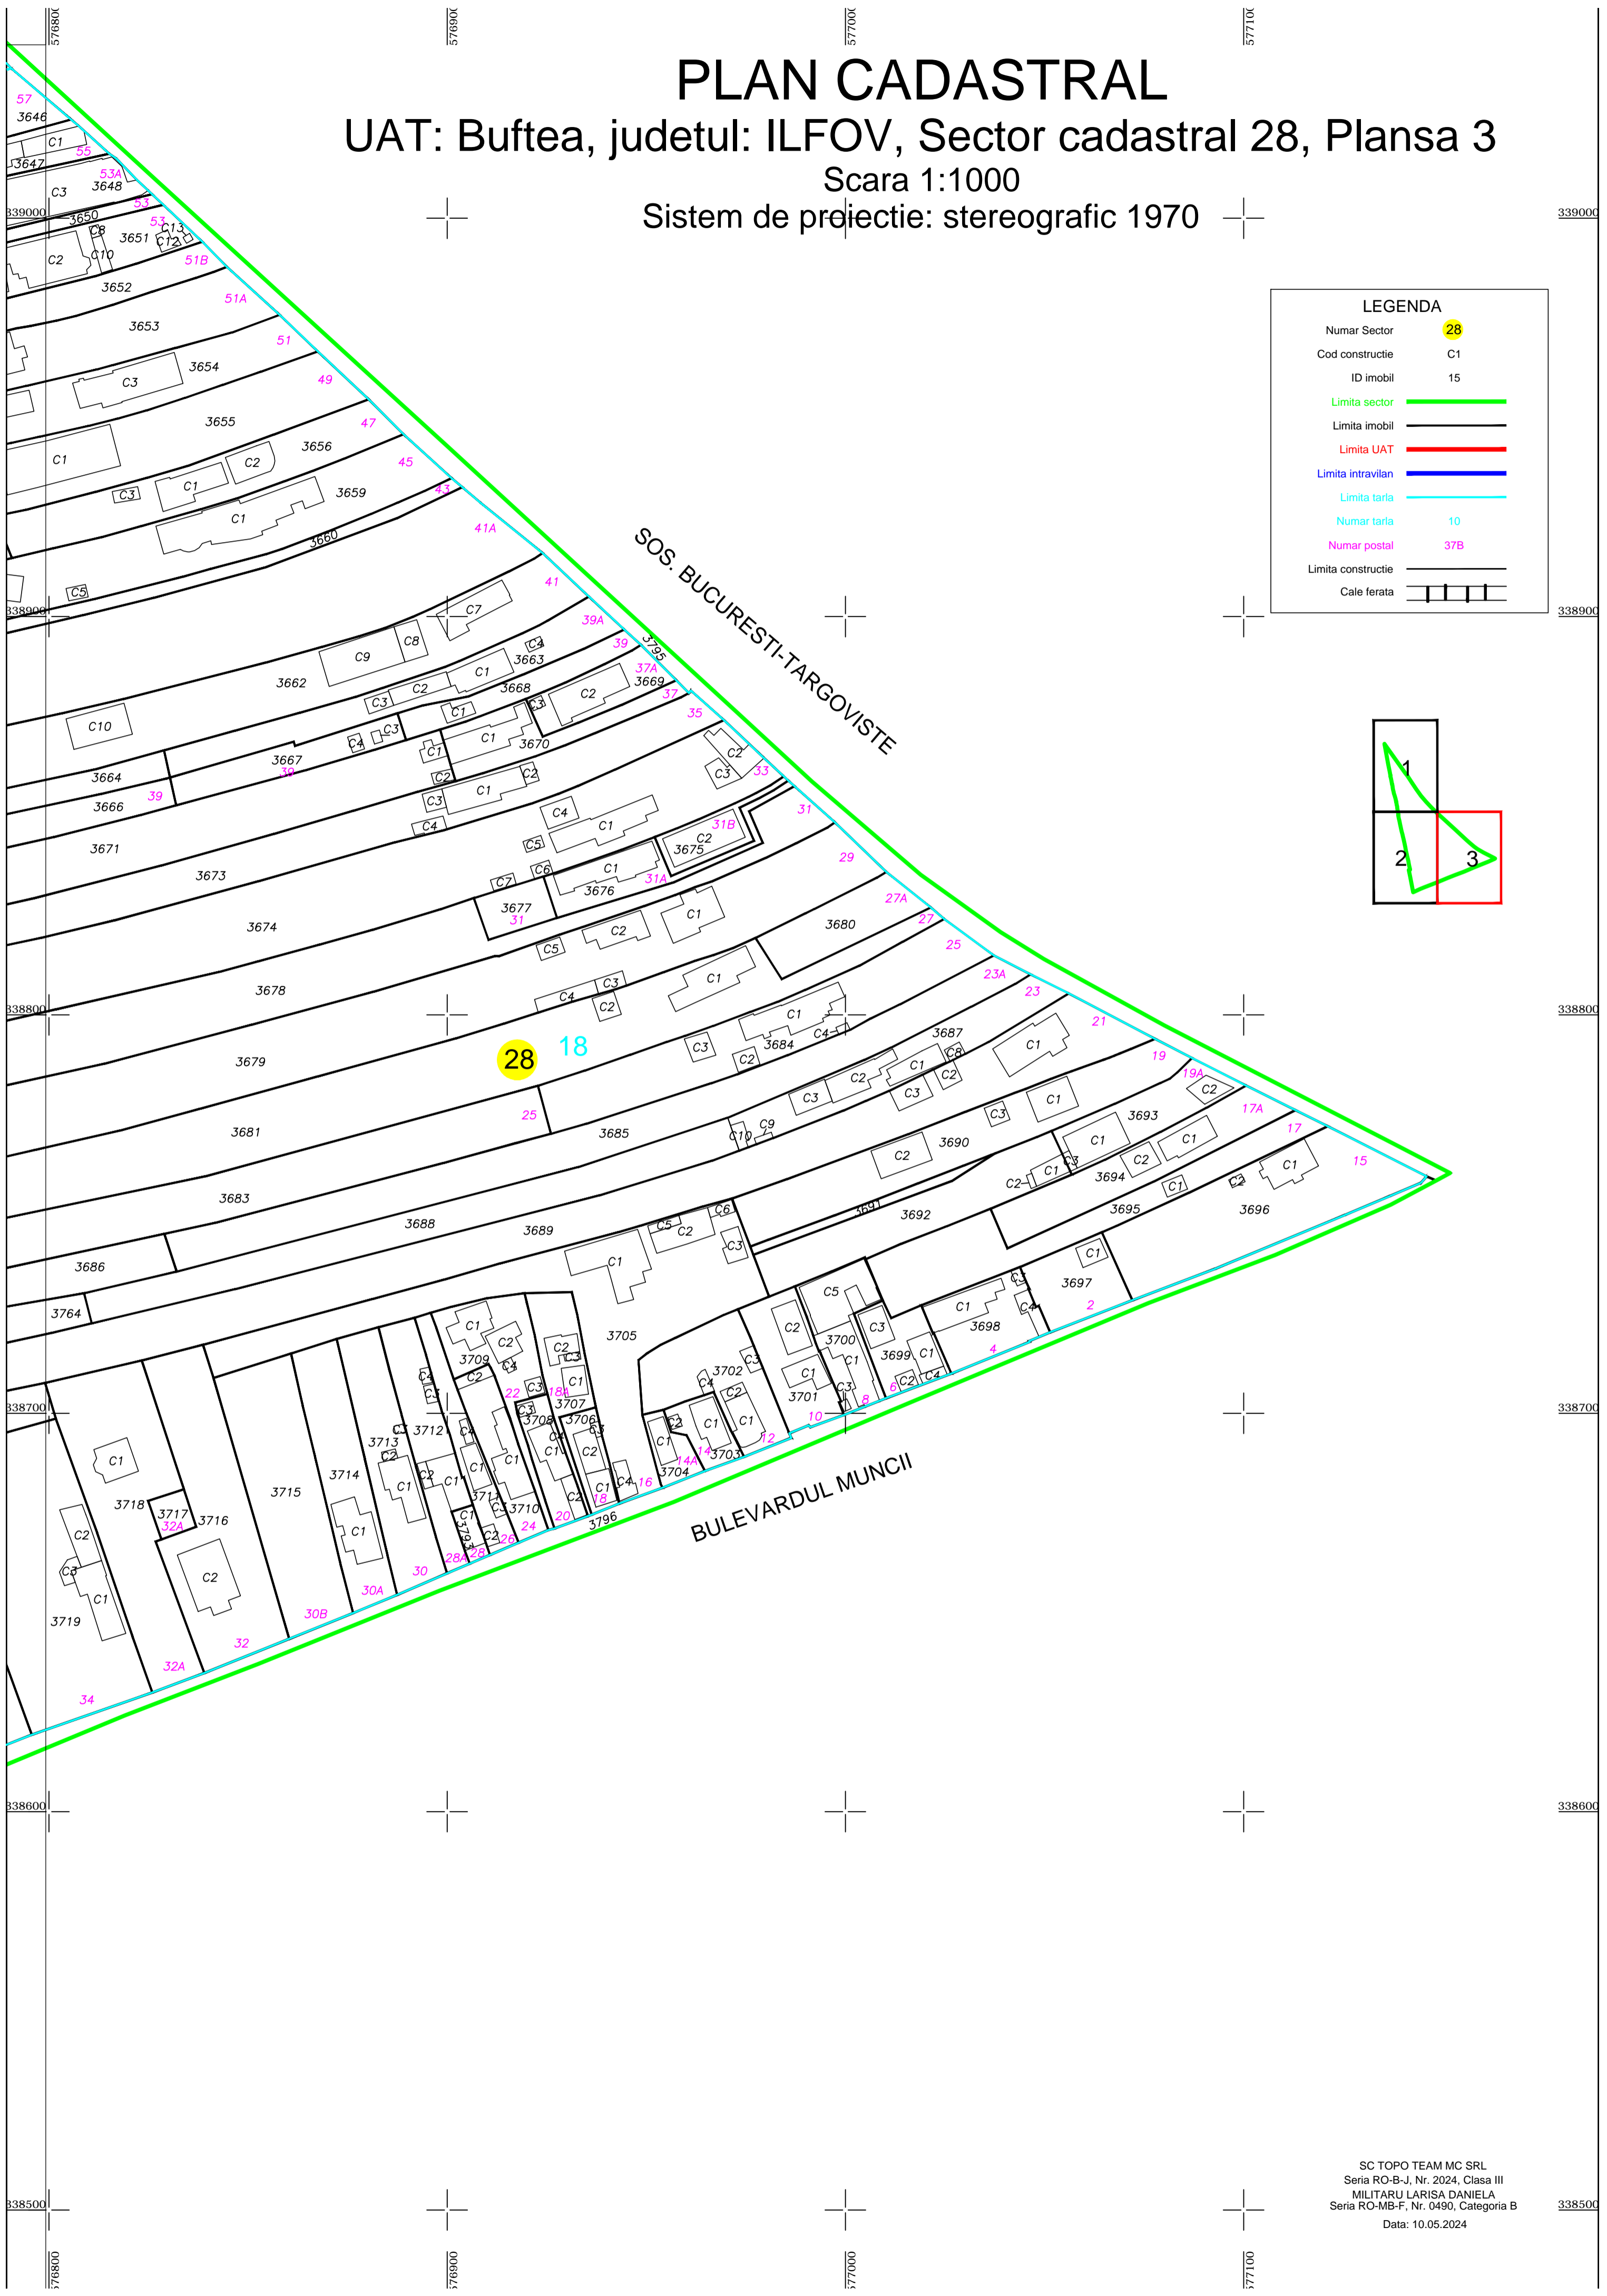

# PLAN CADASTRAL

UAT: Buftea, judetul: ILFOV, Sector cadastral 28, Plansa 3

Scara 1:1000

Sistem de proiectie: stereografic 1970

LEGENDA	
Numar Sector	28
Cod constructie	C1
ID imobil	15
Limita sector	
Limita imobil	
Limita UAT	
Limita intravilan	
Limita tarla	
Numar tarla	10
Numar postal	37B
Limita constructie	
Cale ferata	