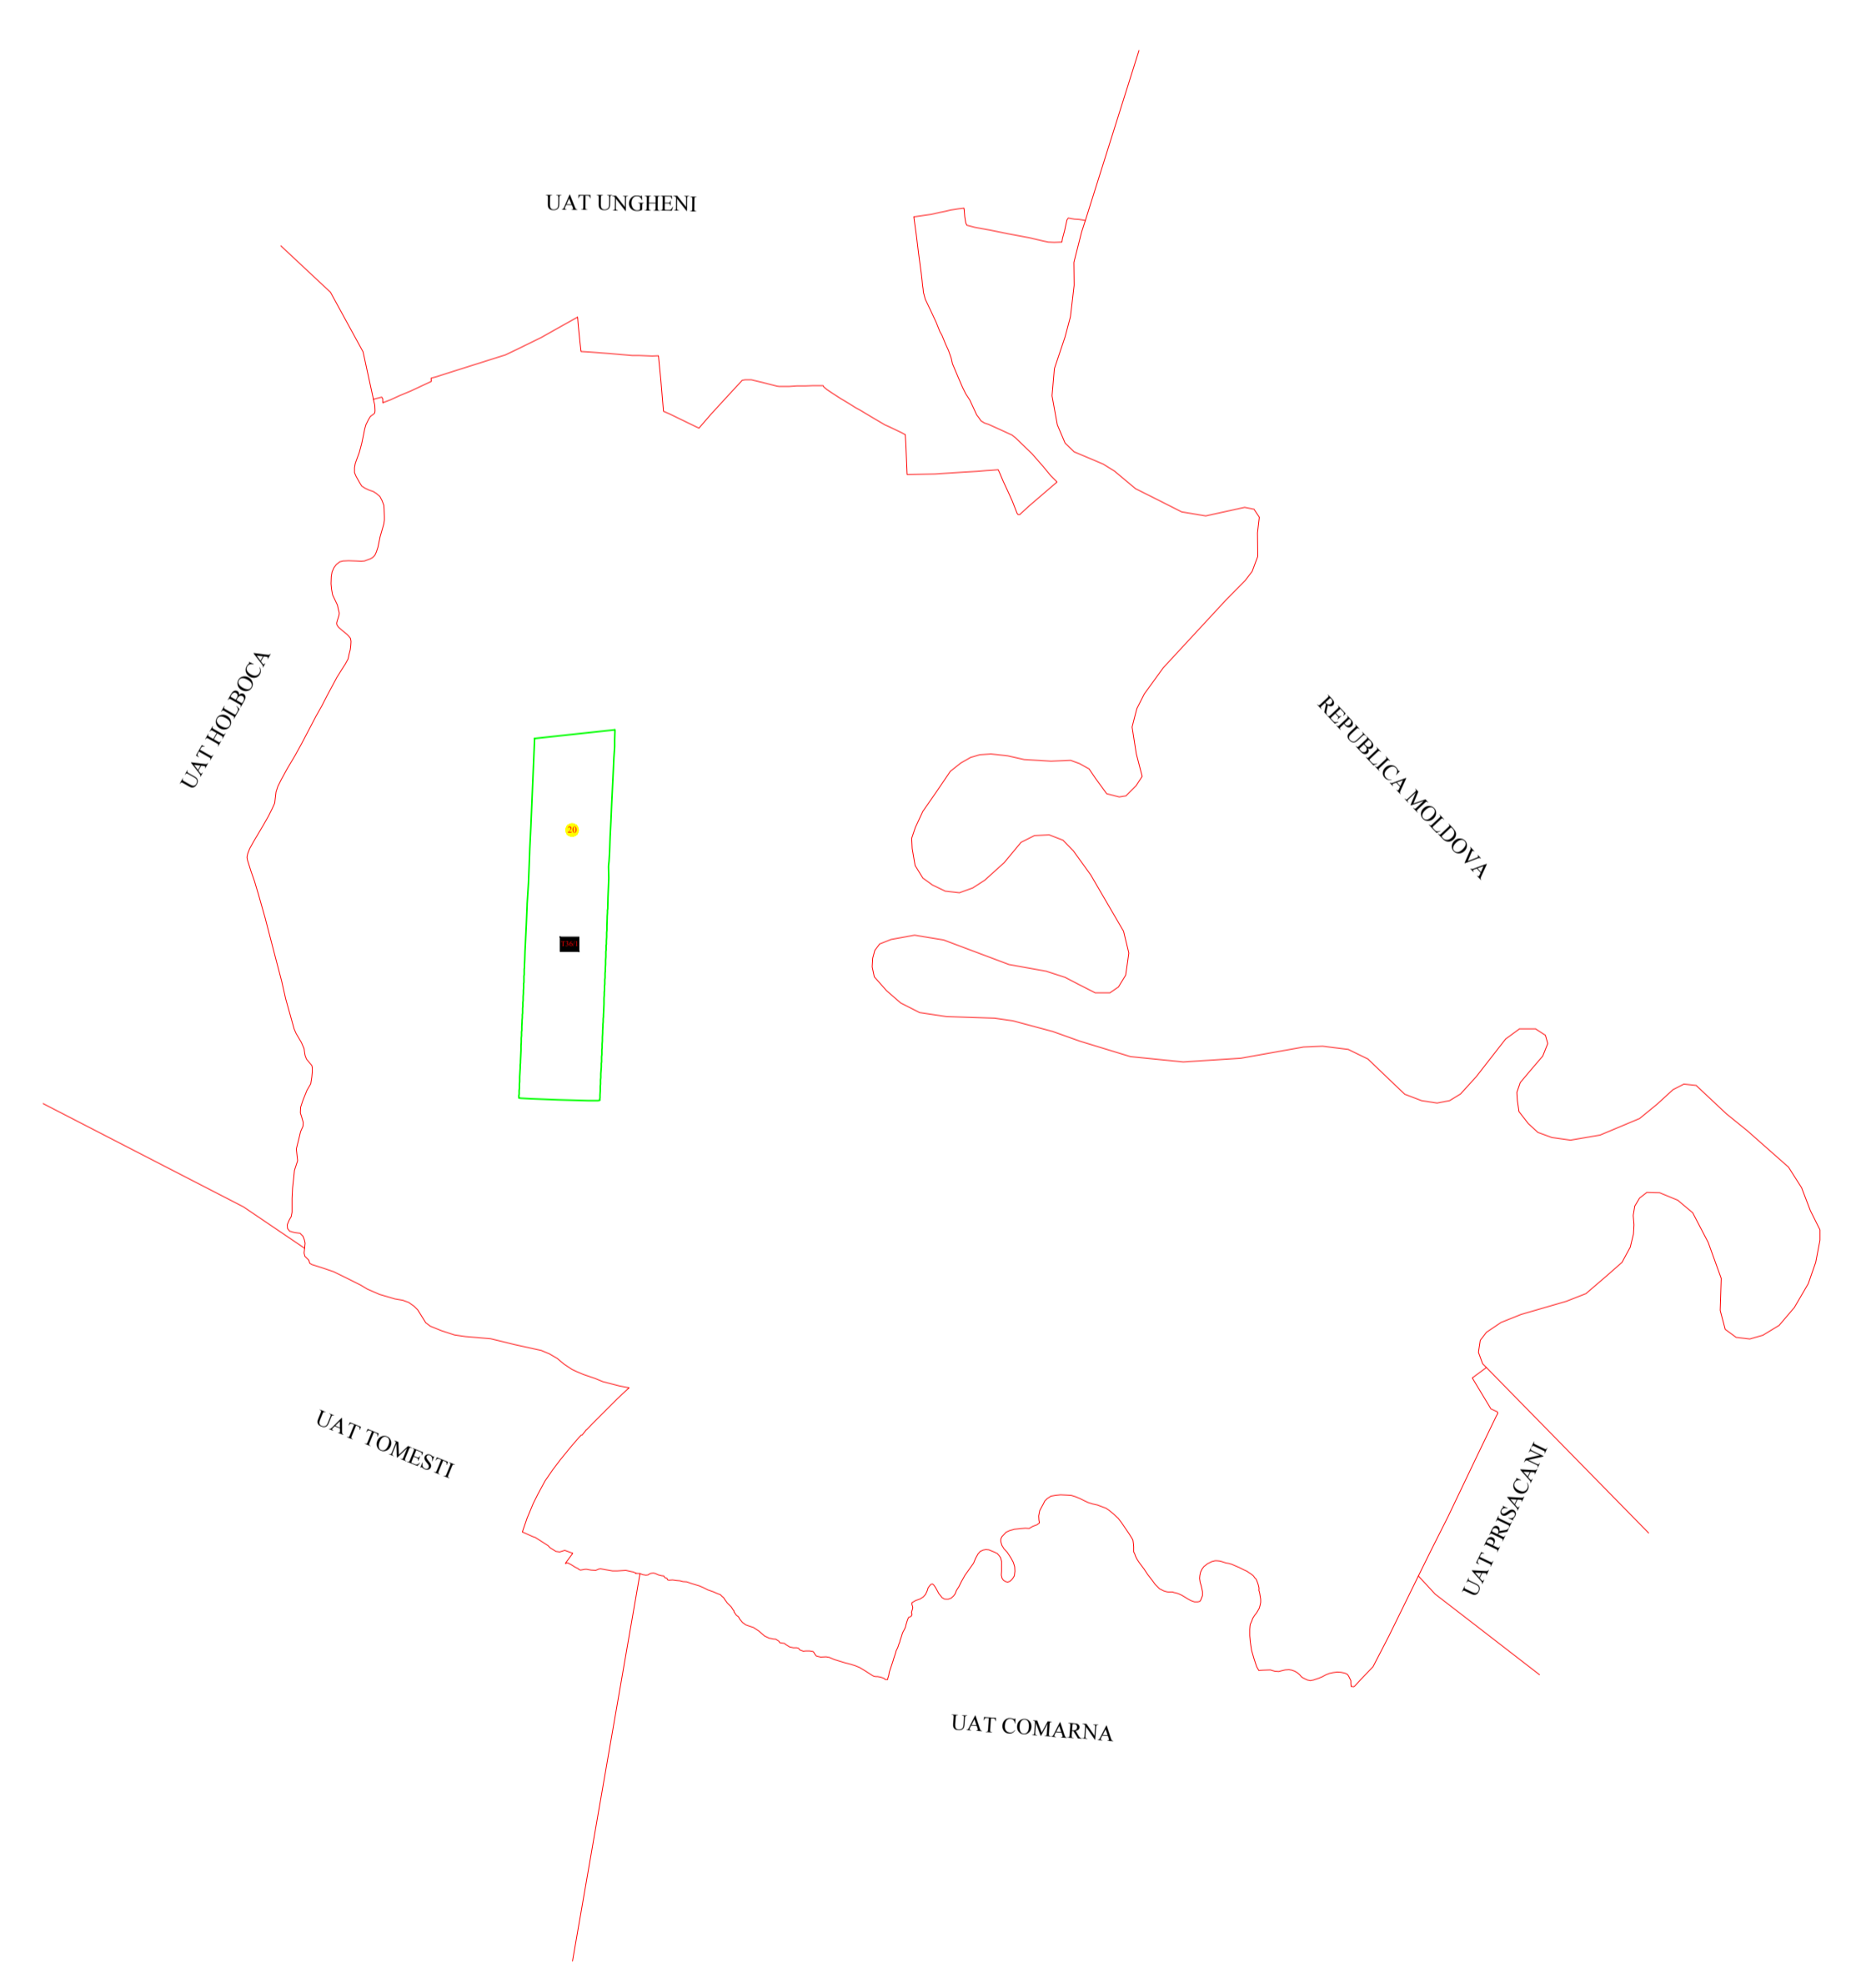

PLAN CADASTRAL  
 JUD. IASI, UAT TUTORA, Sector 20  
 Scara 1:2000, sistem de proiectie STEREO 70

Legendă

	limită imobil
	limită sector
	limită UAT
	număr sector
	număr tarla
200	ID imobil

Executant:  
 PFA SIMEANU ADRIAN  
 DATA: 02.2018