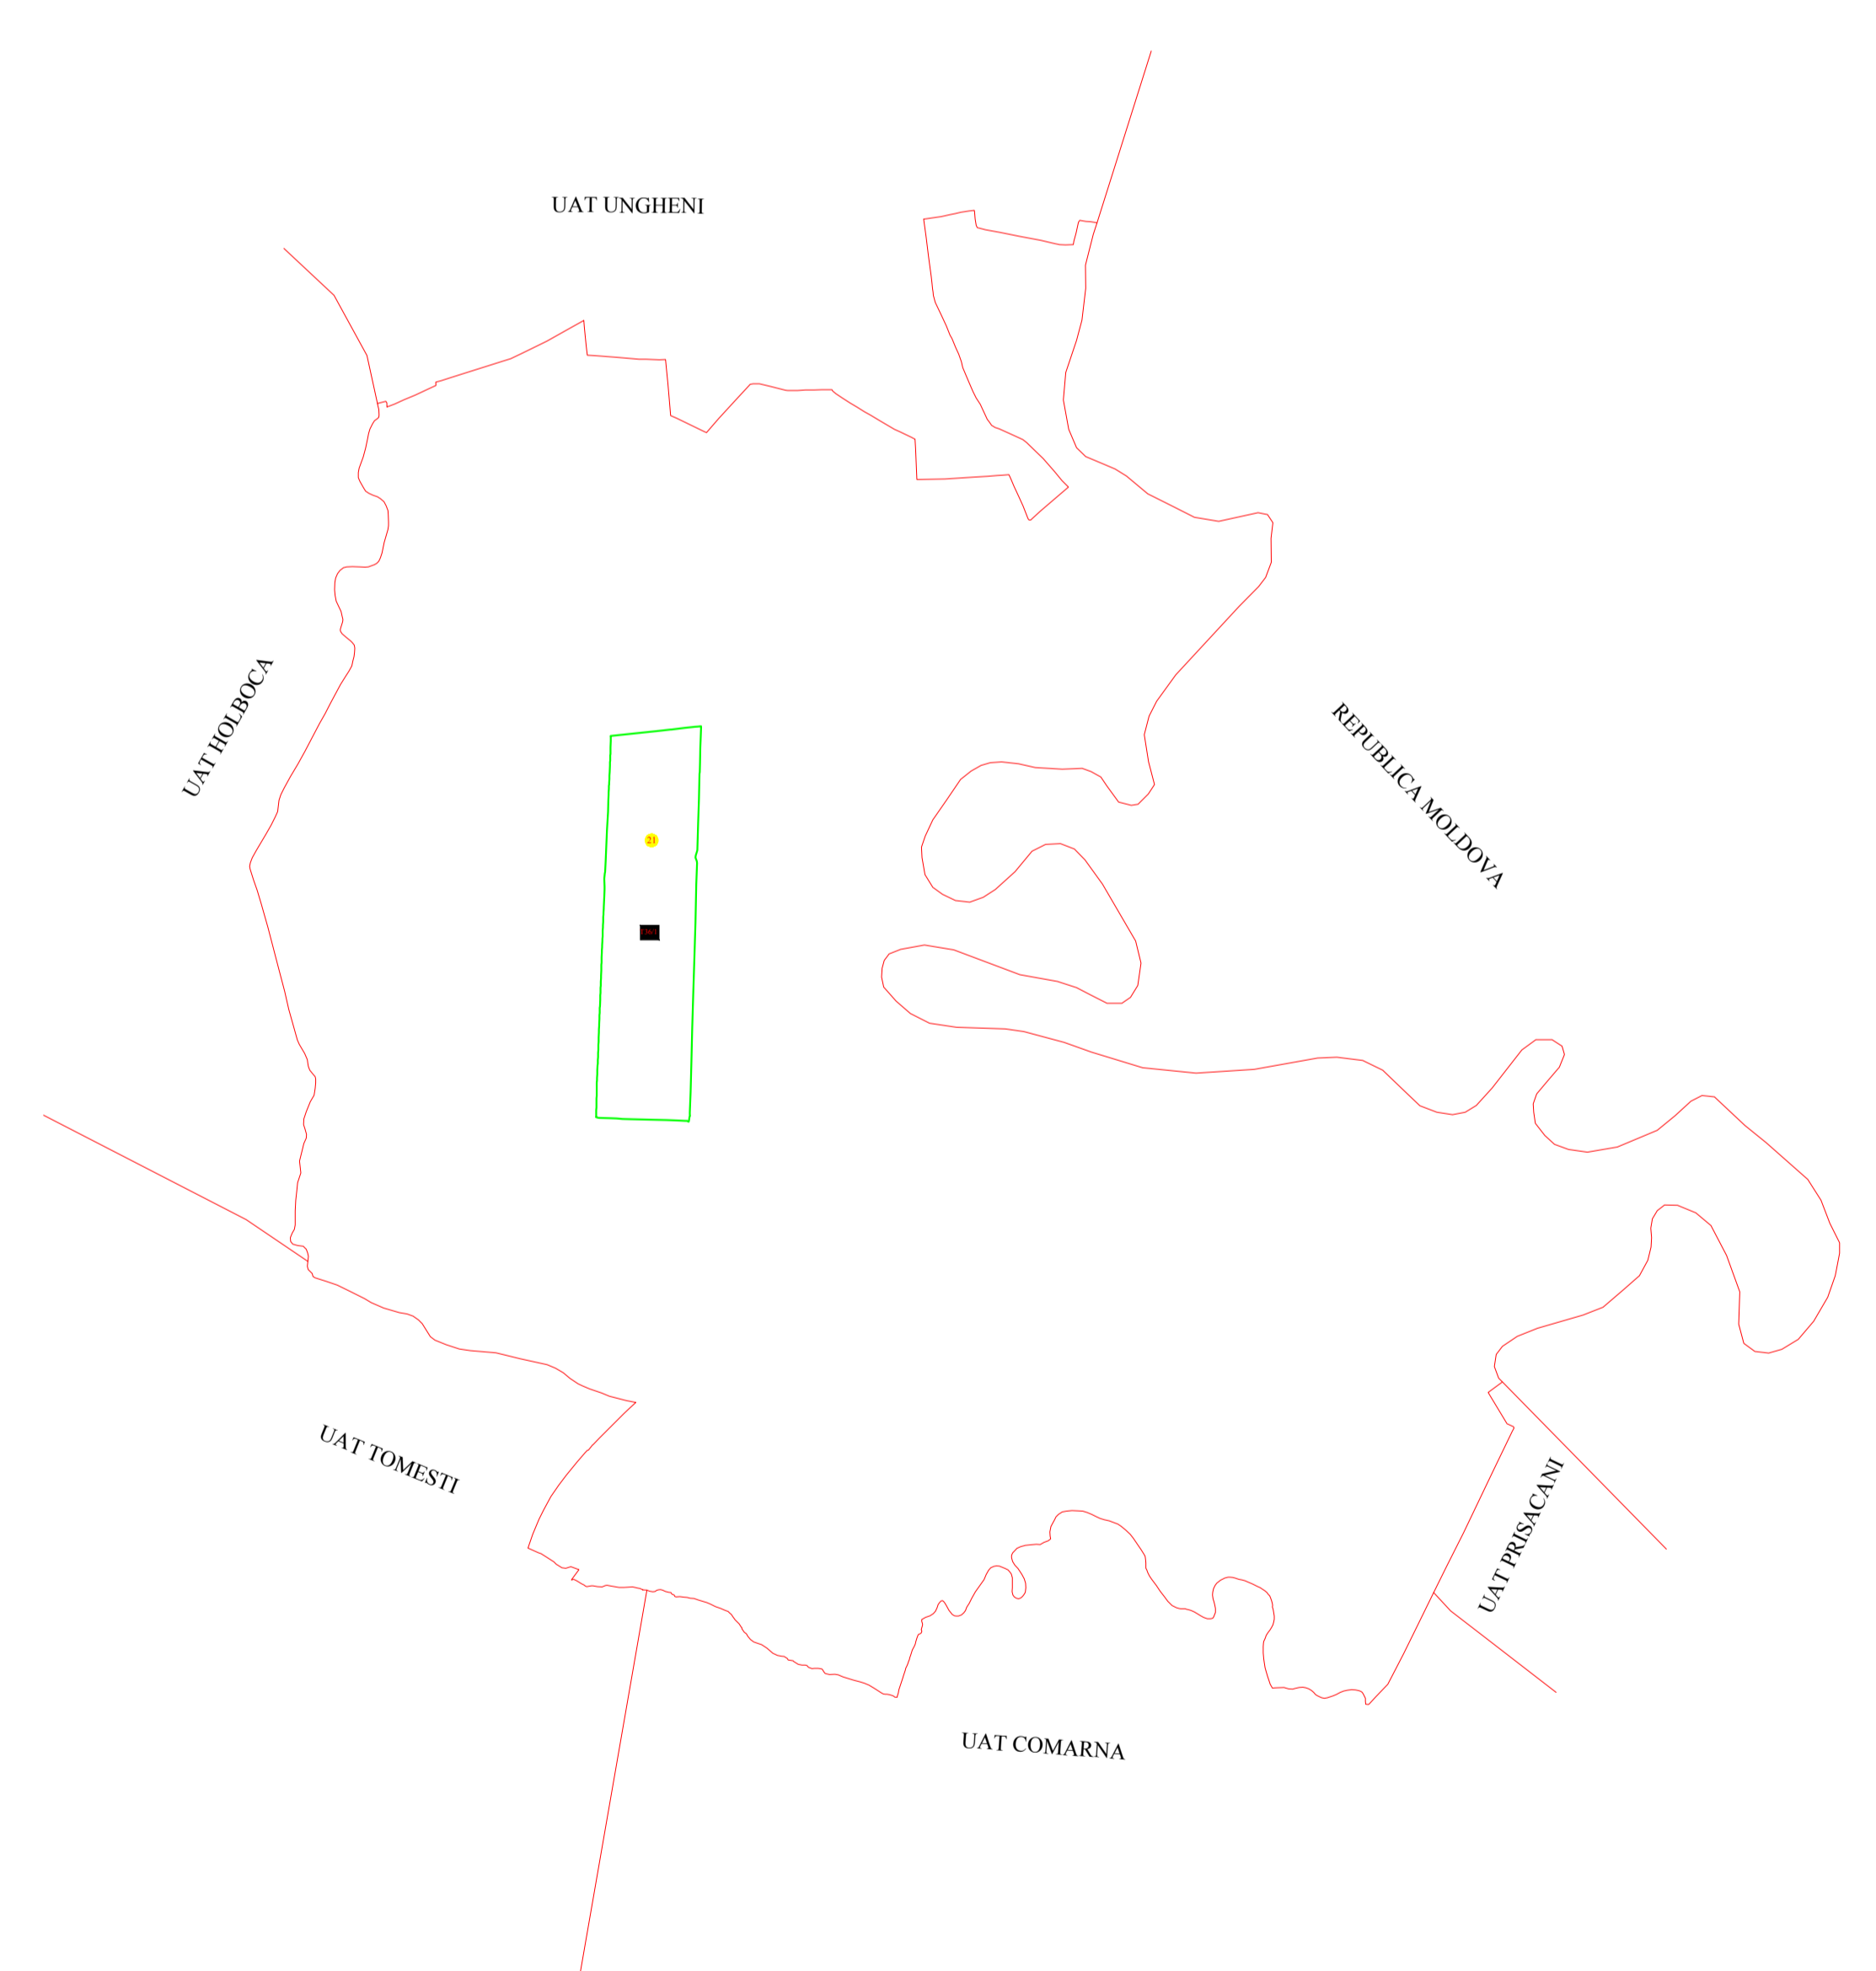

PLAN CADASTRAL
JUD. IASI, UAT TUTORA, Sector 21
 Scara 1:2000, sistem de proiectie STEREO 70

Legendă

	limită imobil
	limită sector
	limită UAT
	număr sector
	număr tarla
150	ID imobil

Executant:
 PFA SIMEANU ADRIAN
 DATA: 02.2018