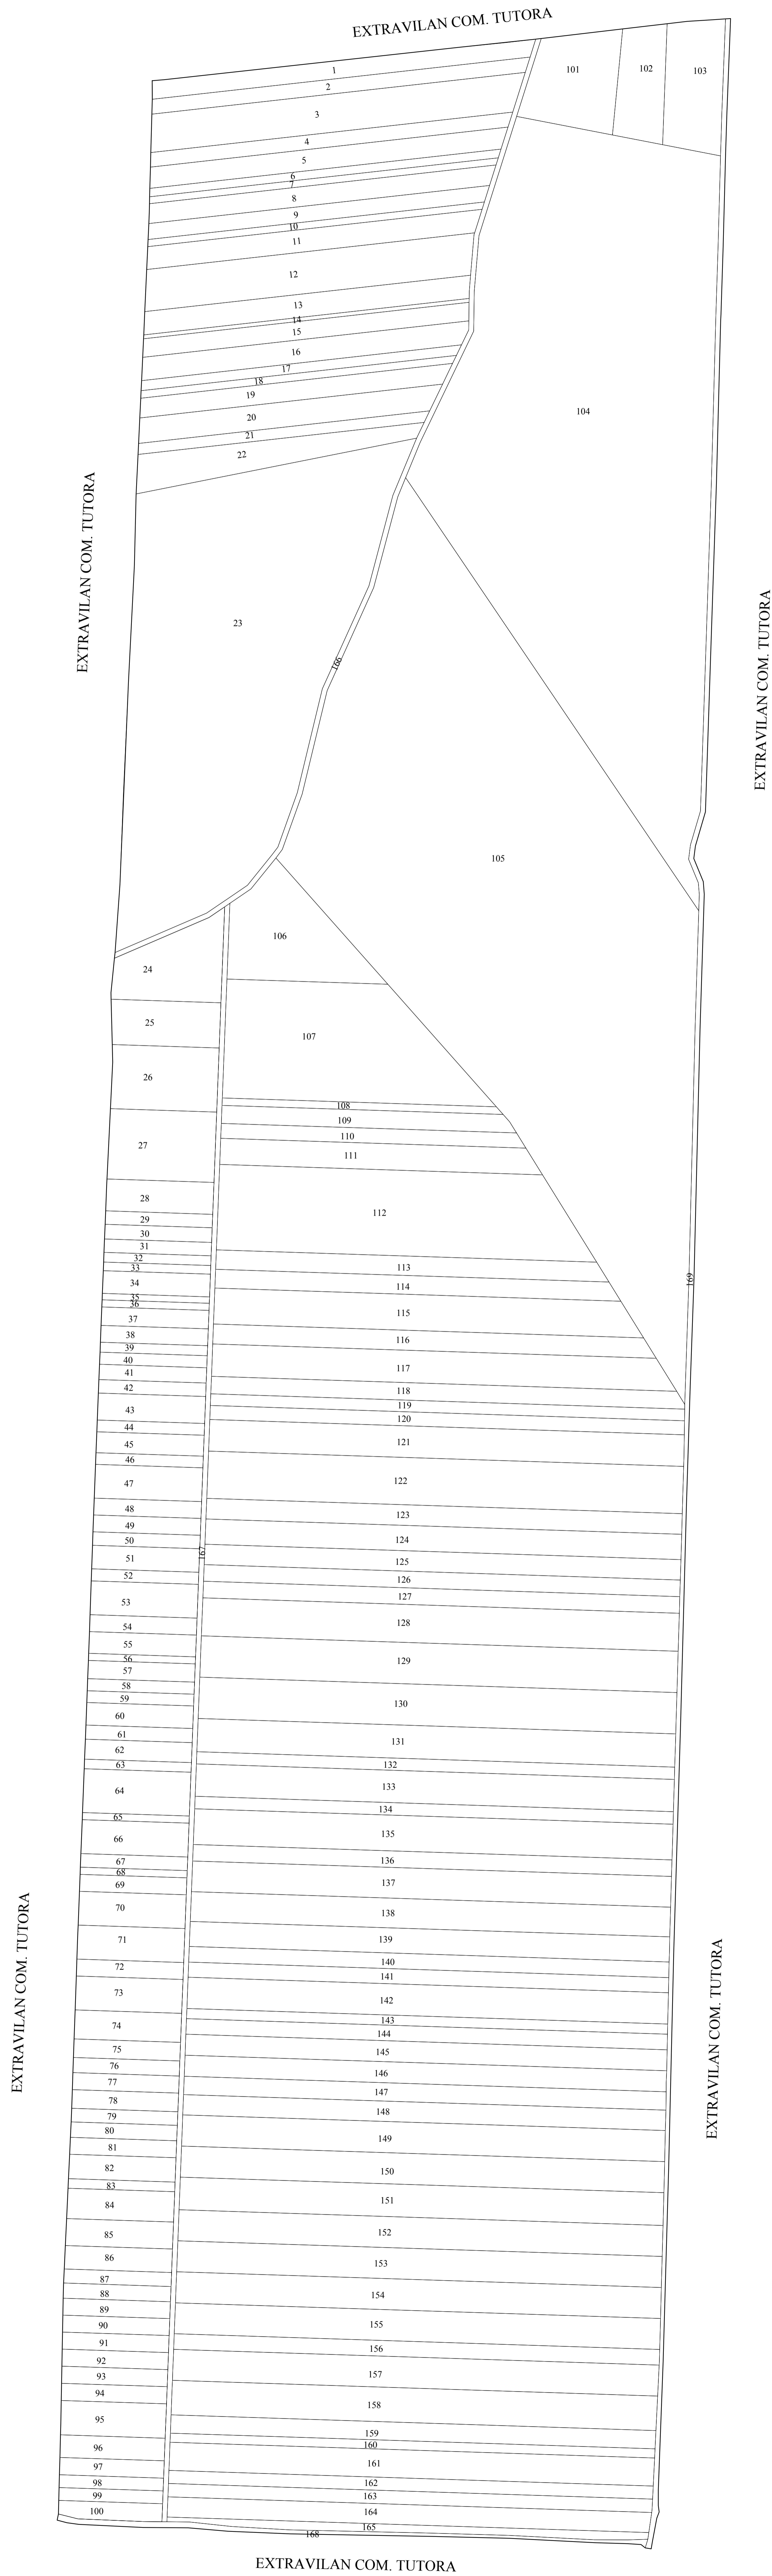

PLAN CADASTRAL
JUD. IASI, UAT TUTORA, Sector 21
 Scara 1:2000, sistem de proiectie STEREO 70

Legendă

	limită imobil
	limită sector
	limită UAT
	număr sector
	număr tarla
150	ID imobil

Executant:
 PFA SIMEANU ADRIAN
 DATA: 02.2018