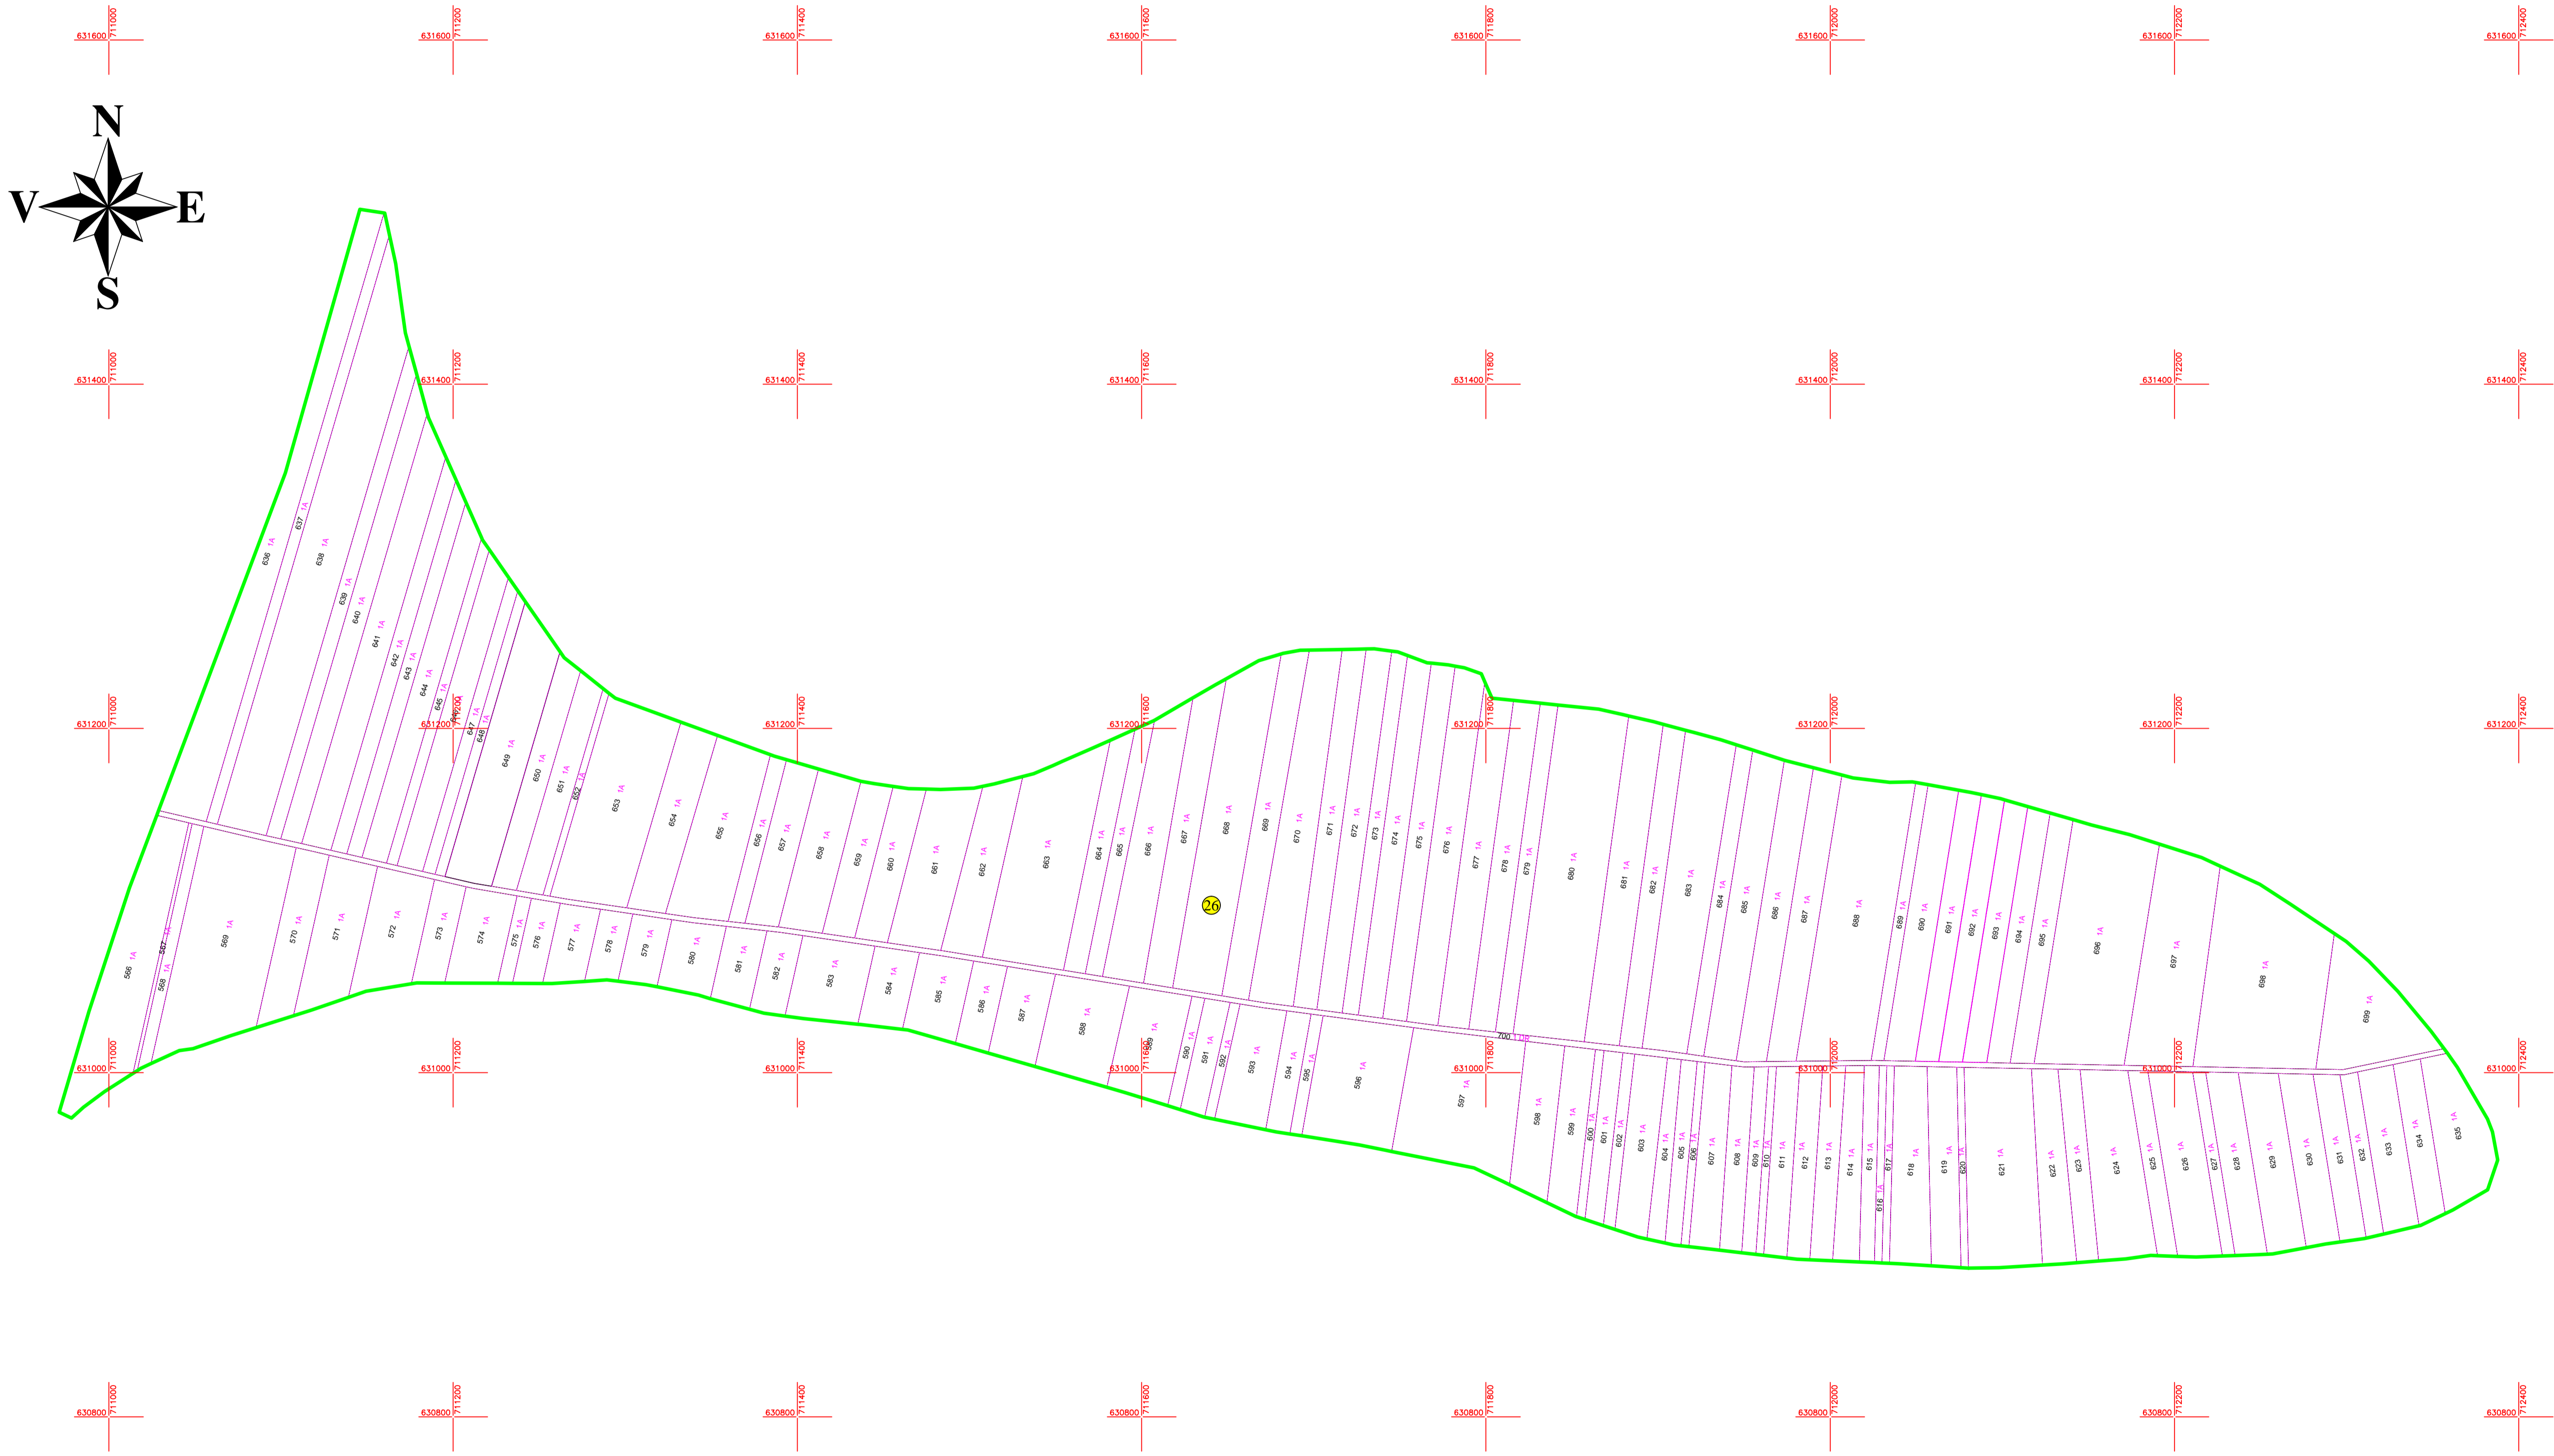

PLAN CADASTRAL
U.A.T. COM. W QTC, JUD. IASI,
SECTOR NR. 26
 SCARA 1:2000
 SISTEM DE PROIECTIE STEREO-70

DISPUNEREA SECTOARELOR CADASTRALE

LEGENDA:
 Sector cadastral ———
 Limita imobil ———
 Limita parcela ———
 Numar sector 26
 ID imobil 677
 Categorie folosinta 1A

SC HOTARNIC SRL
 Ing. Padure Dan

Dan Padure
 Digitally signed by Dan Padure
 Date: 2019.12.20 09:17:59 +02:00
 Reason: SC HOTARNIC S.R.L.CERT.AUT.
 Location: SERIA RO-B-J,NR 0898/28.07.02016