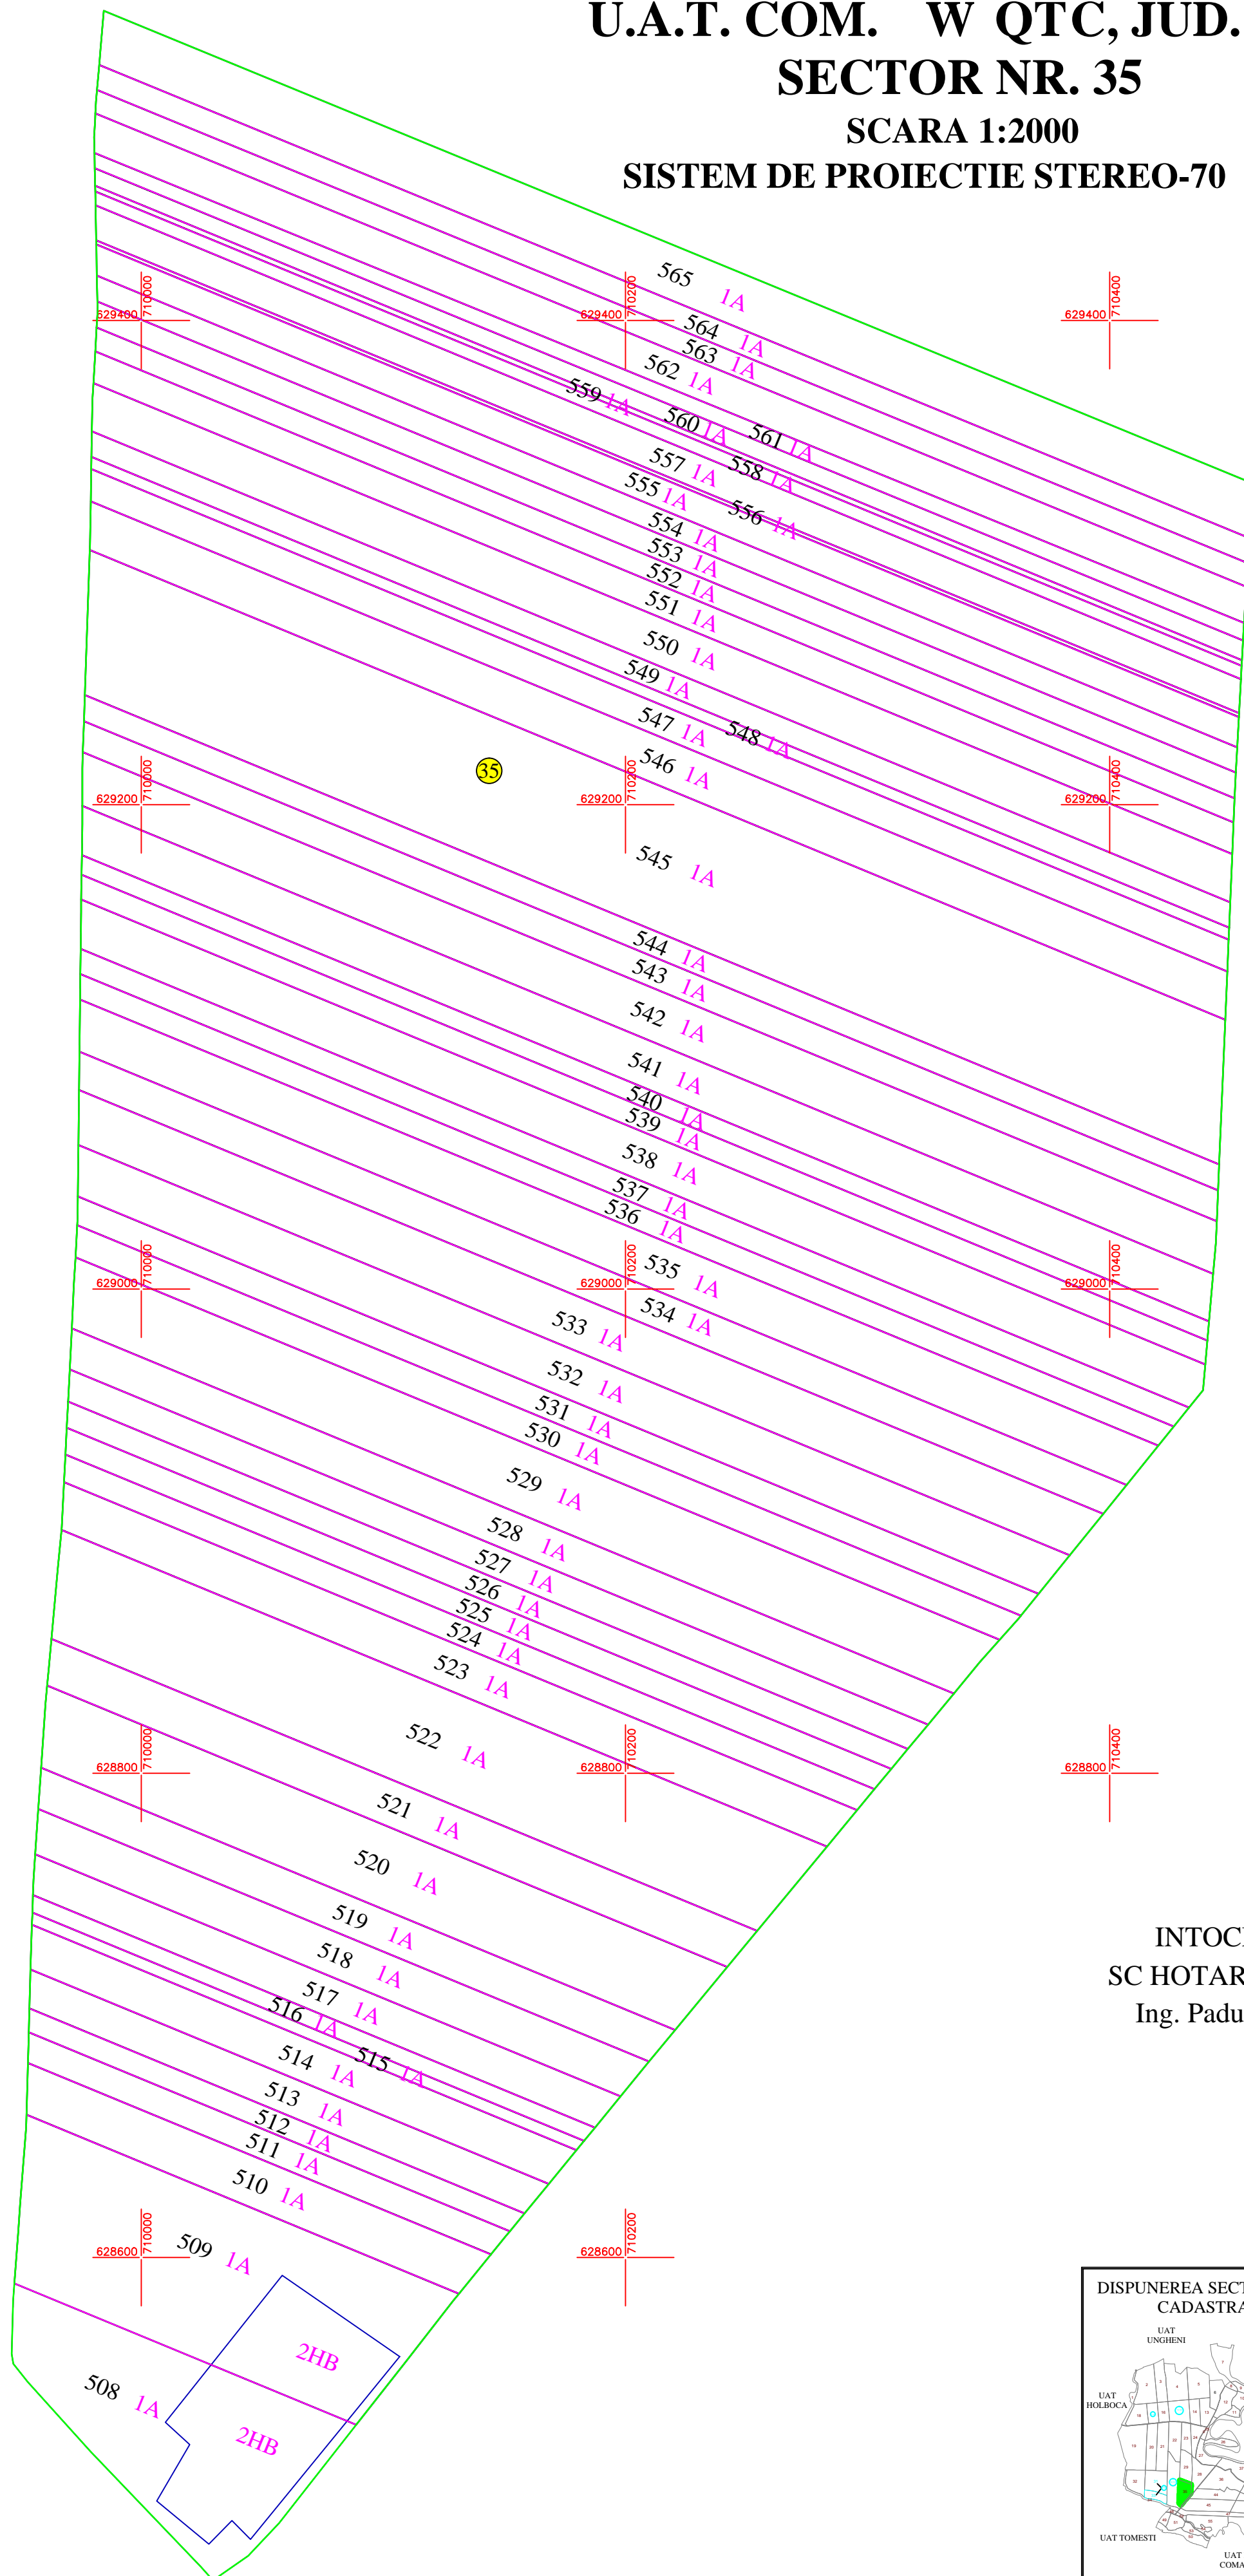

PLAN CADASTRAL U.A.T. COM. W QTC, JUD. IASI, SECTOR NR. 35

SCARA 1:2000

SISTEM DE PROIECTIE STEREO-70

INTOCMIT
SC HOTARNIC SRL
Ing. Padure Dan

LEGENDA:	
Sector cadastral	— (green line)
Limita imobil	— (black line)
Limita parcela	— (purple line)
Numar sector	35 (yellow circle)
ID imobil	508 (blue box)
Categorie folosinta	IA (purple text)

DOCUMENTE SPRE PUBLICARE

Inregistrare sistematica, UAT wqtc, 2019, Sector cadastral nr. 35